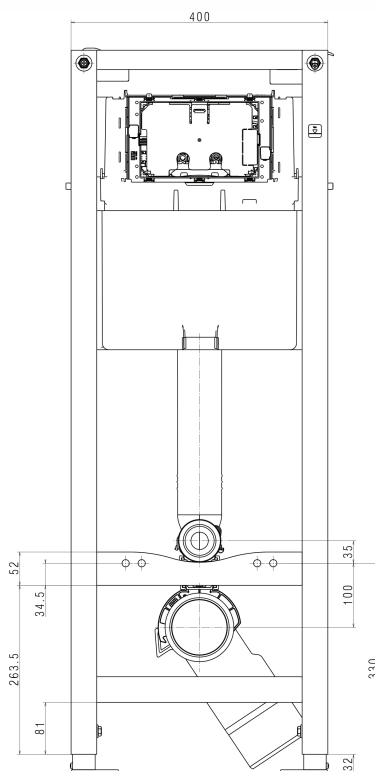

### Stelaż z systemem Smart Fresh.

Numer: **99440000**

Waga: 13 kg

Szerokość: 40 cm

Wysokość: 113-133 cm

Głębokość zabudowy: 15-23,5 cm

Możliwy montaż w narożniku.

W komplecie:

- zestaw Smart Fresh
- wkłady odświeżające Smart Fresh
- śrubunek z zaworem kątowym 1/2" do podłączenia wody
- zestaw króćców wraz z uszczelkami do podłączenia miski wiszącej
- szpilki do montażu miski wraz z nakrętkami
- zaślepki instalacyjne
- skrzynka ochronna
- wsporniki
- materiał mocujący
- instrukcja montażu