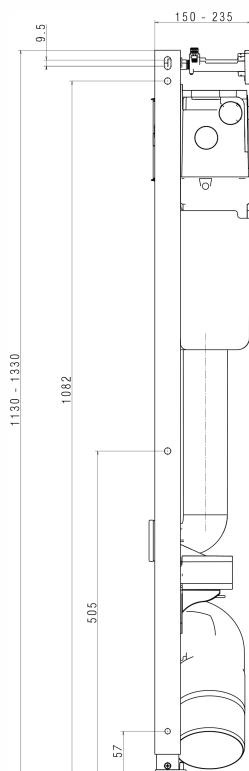

### Stelaż z systemem Smart Fresh.

Numer: **99440000**

Waga: 13 kg

Szerokość: 40 cm

Wysokość: 113-133 cm

Głębokość zabudowy: 15-23,5 cm

Możliwy montaż w narożniku.

W komplecie:

- zestaw Smart Fresh
- wkłady odświeżające Smart Fresh
- śrubunek z zaworem kątowym 1/2" do podłączenia wody
- zestaw króćców wraz z uszczelkami do podłączenia miski wiszącej
- szpilki do montażu miski wraz z nakrętkami
- zaślepki instalacyjne
- skrzynka ochronna
- wsporniki
- materiał mocujący
- instrukcja montażu