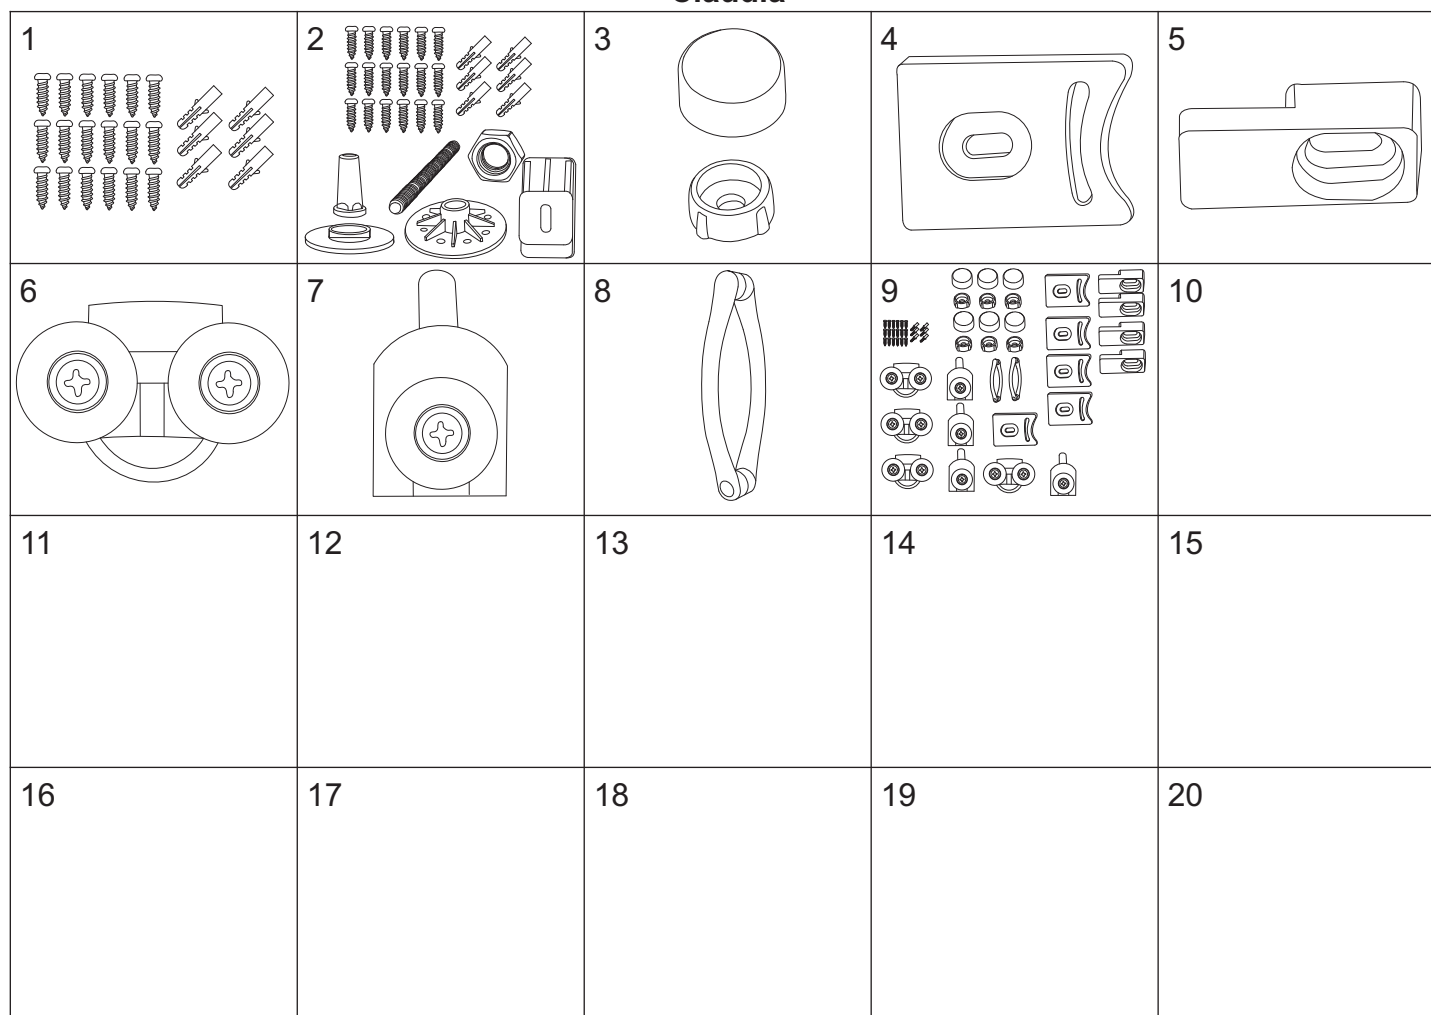

CLAUDIA

Claudia 80

numer	symbol	nazwa części	grupa cenowa	uwagi
1	201020056	profil boczny	I	
2	104020163	uszczelka o przekroju „U”	F	
3	301010140	szyba stała	M	wymiary 1735 x 260 x 5
4	104020164	uszczelka piórowa szyby stałej	F	
5	201010065	profil poziomy górny	I	
6	104020165	uszczelka piórowa szyby drzwiowej	F	
7	301020096	szyba drzwiowa	M	wymiary 1780 x 355, grubość szkła 5
8	104020081	uszczelka magnetyczna	G	
9	201010066	profil poziomy dolny	I	
10	401010080	brodzik	P	wymaga potwierdzenia dostępności

Claudia 90

numer	symbol	nazwa części	grupa cenowa	uwagi
1	201020056	profil boczny	I	
2	104020163	uszczelka o przekroju „U”	F	
3	301010141	szyba stała	M	wymiary 1735 x 355 x 5
4	104020164	uszczelka piórowa szyby stałej	F	
5	201010067	profil poziomy górny	I	
6	104020165	uszczelka piórowa szyby drzwiowej	F	
7	301020096	szyba drzwiowa	M	wymiary 1780 x 355, grubość szkła 5
8	104020081	uszczelka magnetyczna	G	
9	201010068	profil poziomy dolny	I	
10	401010081	brodzik	P	wymaga potwierdzenia dostępności

Claudia

numer	symbol	nazwa części	grupa cenowa	uwagi
1	701010024	zestaw wkrętów do montażu kabiny	G	
2	403010063	zestaw montażowy brodzika	I	wymaga potwierdzenia dostępności
3	403010006	zaślepka wkrętów profilu	B	
4	702010074	odbojnik	B	
5	702020052	uchwyt szyby stałej	A	
6	702010037	rolka górna	E	średnica kółka 23
7	702010038	rolka dolna	E	średnica kółka 23
8	702020051	uchwyt drzwi	E	rozstaw otworów 140
9	902010042	zestaw montażowy kabiny	M	bez zestawu brodzika; rysunek poglądowy
10				
11				
12				
13				
14				
15				
16				
17				
18				
19				
20				