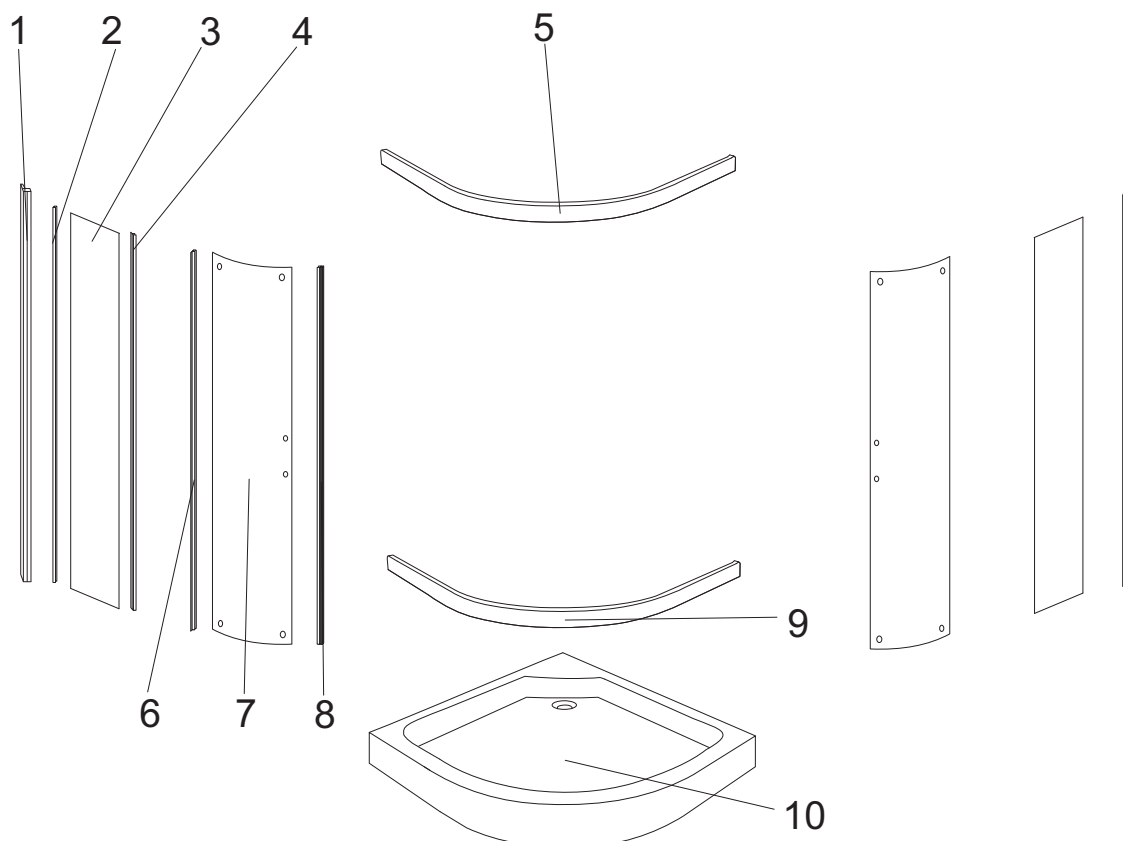

CLAUDIA

Claudia 80

numer	symbol	nazwa części	grupa cenowa	uwagi
1	201020056	profil boczny	I	
2	104020163	uszczelka o przekroju „U”	F	
3	301010140	szyba stała	M	wymiary 1735 x 260 x 5
4	104020164	uszczelka piórowa szyby stałej	F	
5	201010065	profil poziomy górny	I	
6	104020165	uszczelka piórowa szyby drzwiowej	F	
7	301020096	szyba drzwiowa	M	wymiary 1780 x 355, grubość szkła 5
8	104020081	uszczelka magnetyczna	G	
9	201010066	profil poziomy dolny	I	
10	401010080	brodzik	P	wymaga potwierdzenia dostępności

Claudia 90

numer	symbol	nazwa części	grupa cenowa	uwagi
1	201020056	profil boczny	I	
2	104020163	uszczelka o przekroju „U”	F	
3	301010141	szyba stała	M	wymiary 1735 x 355 x 5
4	104020164	uszczelka piórowa szyby stałej	F	
5	201010067	profil poziomy górny	I	
6	104020165	uszczelka piórowa szyby drzwiowej	F	
7	301020096	szyba drzwiowa	M	wymiary 1780 x 355, grubość szkła 5
8	104020081	uszczelka magnetyczna	G	
9	201010068	profil poziomy dolny	I	
10	401010081	brodzik	P	wymaga potwierdzenia dostępności

Claudia

numer	symbol	nazwa części	grupa cenowa	uwagi
1	701010024	zestaw wkrętów do montażu kabiny	G	
2	403010063	zestaw montażowy brodzika	I	wymaga potwierdzenia dostępności
3	403010006	zaślepka wkrętów profilu	B	
4	702010074	odbojnik	B	
5	702020052	uchwyt szyby stałej	A	
6	702010037	rolka górna	E	średnica kółka 23
7	702010038	rolka dolna	E	średnica kółka 23
8	702020051	uchwyt drzwi	E	rozstaw otworów 140
9	902010042	zestaw montażowy kabiny	M	bez zestawu brodzika; rysunek poglądowy
10				
11				
12				
13				
14				
15				
16				
17				
18				
19				
20				

Claudia 80 - paczki - wymaga potwierdzenia dostępności

symbol	nazwa części	grupa cenowa	uwagi
8006059075481070600102	paczka 1/2 Claudia 80	S	brodzik, profile poziome, wymaga potwierdzenia dostępności
8006059075481070600202	paczka 2/2 Claudia 80	T	szyby, profile pionowe, uszczelki, zestaw montażowy