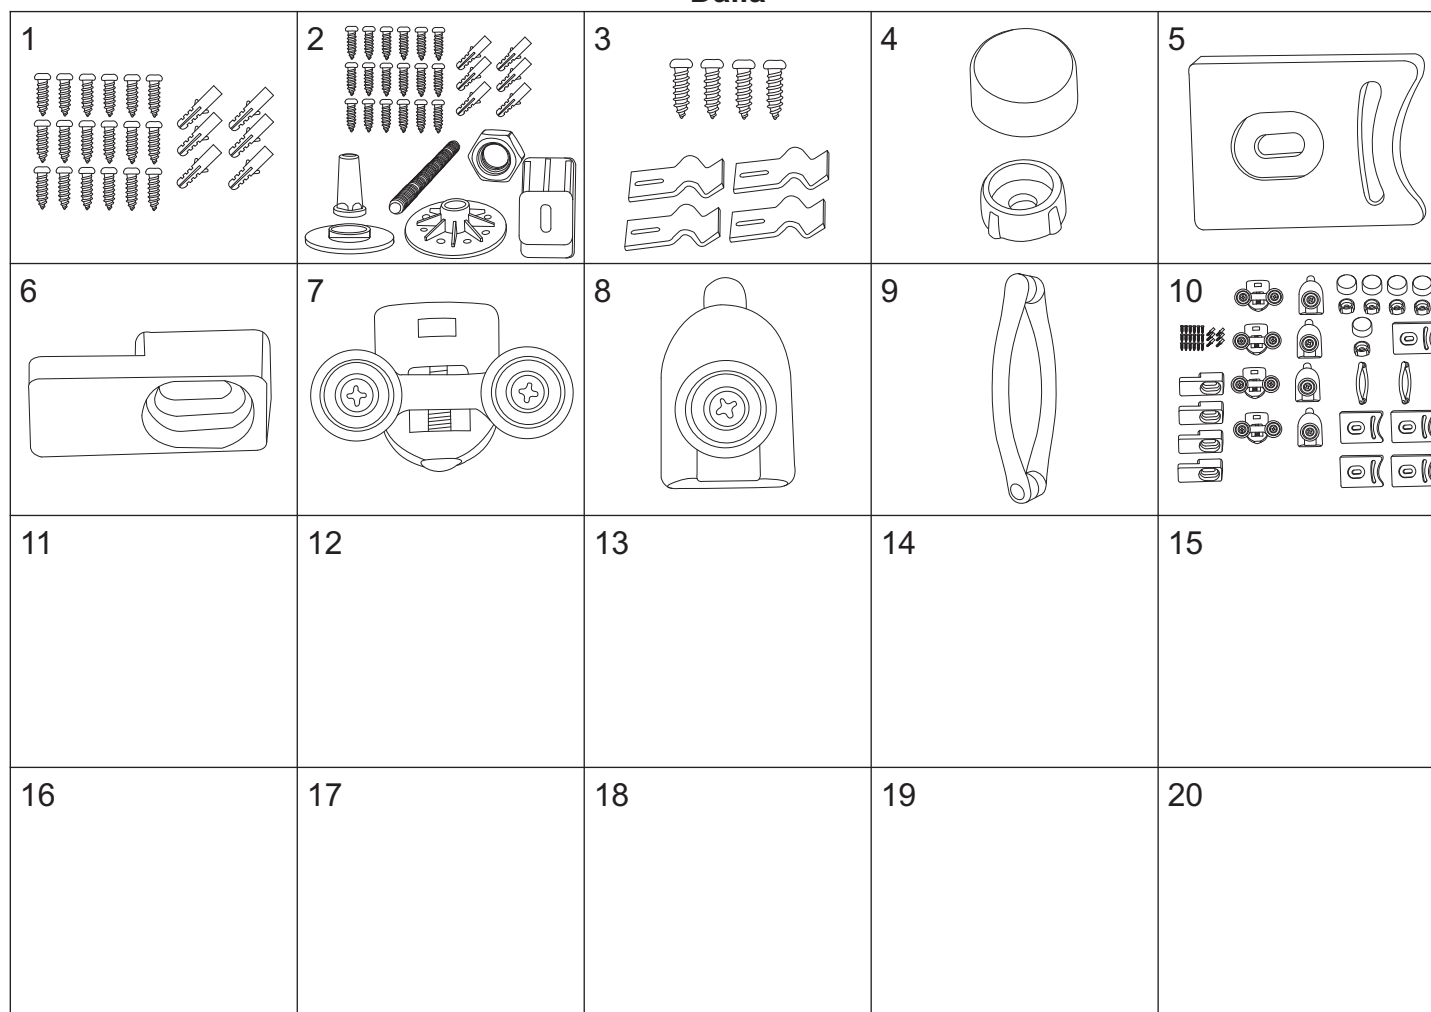

# DALIA

**Dalia 80**

numer	symbol	nazwa części	grupa cenowa	uwagi
1	201020077	profil boczny	I	
2	104020116	uszczelka o przekroju „U”	F	
3	301010108	szyba stała	M	wymiary 1535 x 260 x 5
4	104020117	uszczelka piórowa szyby stałej	F	
5	104020118	uszczelka piórowa szyby drzwiowej	F	
6	301020073	szyba drzwiowa lewa	M	wymiary 1578 x 355, grubość szkła 5
7	104020119	uszczelka magnetyczna	G	
8	201010065	profil poziomy górny	I	
9	201010066	profil poziomy dolny	I	
10	401020084	brodzik	P	
11	401020085	osłona brodzika	L	
12	301020074	szyba drzwiowa prawa	M	wymiary 1578 x 355, grubość szkła 5

**Dalia 90**

numer	symbol	nazwa części	grupa cenowa	uwagi
1	201020077	profil boczny	I	
2	104020116	uszczelka o przekroju „U”	F	
3	301010109	szyba stała	M	wymiary 1535 x 355 x 5
4	104020117	uszczelka piórowa szyby stałej	F	
5	104020118	uszczelka piórowa szyby drzwiowej	F	
6	301020073	szyba drzwiowa lewa	M	wymiary 1578 x 355, grubość szkła 5
7	104020119	uszczelka magnetyczna	G	
8	201010067	profil poziomy górny	I	
9	201010068	profil poziomy dolny	I	
10	401020086	brodzik	P	
11	401020087	osłona brodzika	L	
12	301020074	szyba drzwiowa prawa	M	wymiary 1578 x 355, grubość szkła 5

## Dalia

numer	symbol	nazwa części	grupa cenowa	uwagi
1	701010025	zestaw wkrętów do montażu kabiny	G	
2	403010055	zestaw montażowy brodzika	I	
3	403010056	zestaw montażowy osłony brodzika	G	
4	403010006	zaślepka wkrętów profilu	B	
5	702010074	odbojnik	B	
6	702020052	uchwyt szyby stałej	A	
7	702010001	rolka górna	E	średnica kółka 23
8	702010002	rolka dolna	E	średnica kółka 23
9	702020051	uchwyt drzwi	E	rozstaw otworów 140
10	902010030	zestaw montażowy kabiny	M	bez zestawu brodzika/osłony; rysunek poglądowy
11				
12				
13				
14				
15				
16				
17				
18				
19				
20				