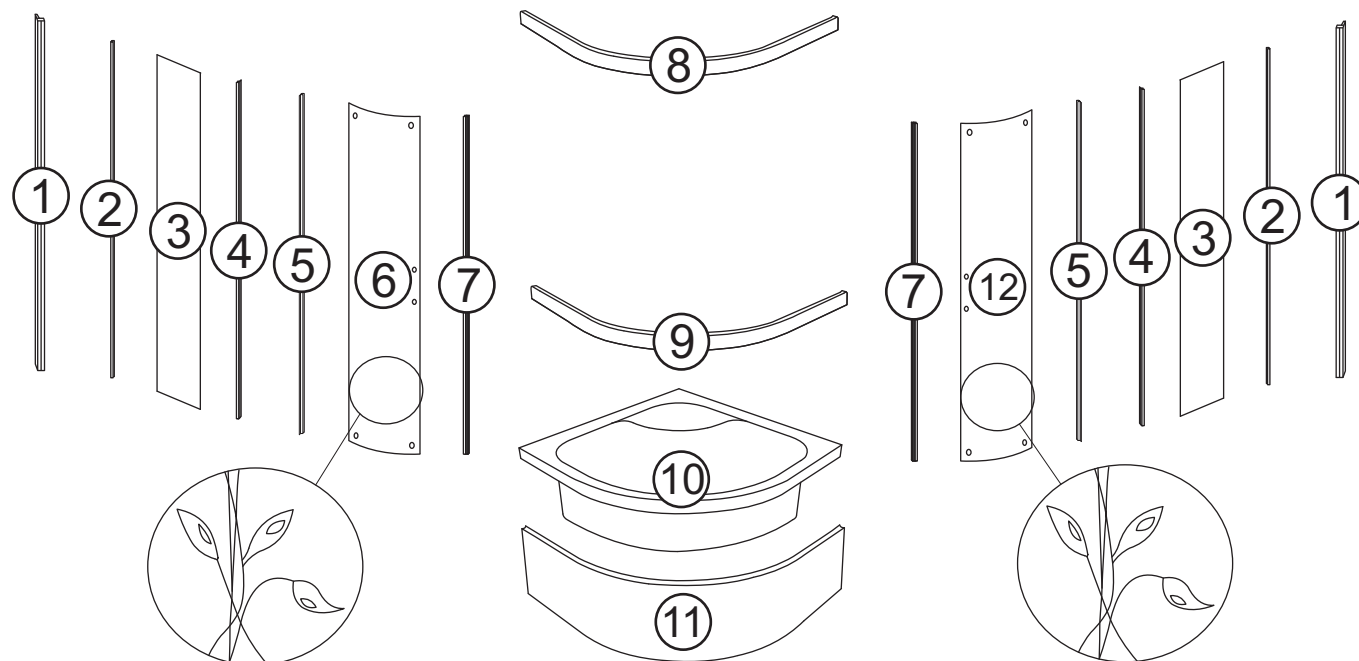

# DALIA

**Dalia 80**

numer	symbol	nazwa części	grupa cenowa	uwagi
1	201020077	profil boczny	I	
2	104020116	uszczelka o przekroju „U”	F	
3	301010108	szyba stała	M	wymiary 1535 x 260 x 5
4	104020117	uszczelka piórowa szyby stałej	F	
5	104020118	uszczelka piórowa szyby drzwiowej	F	
6	301020073	szyba drzwiowa lewa	M	wymiary 1578 x 355, grubość szkła 5
7	104020119	uszczelka magnetyczna	G	
8	201010065	profil poziomy górny	I	
9	201010066	profil poziomy dolny	I	
10	401020084	brodzik	P	
11	401020085	osłona brodzika	L	
12	301020074	szyba drzwiowa prawa	M	wymiary 1578 x 355, grubość szkła 5

**Dalia 90**

numer	symbol	nazwa części	grupa cenowa	uwagi
1	201020077	profil boczny	I	
2	104020116	uszczelka o przekroju „U”	F	
3	301010109	szyba stała	M	wymiary 1535 x 355 x 5
4	104020117	uszczelka piórowa szyby stałej	F	
5	104020118	uszczelka piórowa szyby drzwiowej	F	
6	301020073	szyba drzwiowa lewa	M	wymiary 1578 x 355, grubość szkła 5
7	104020119	uszczelka magnetyczna	G	
8	201010067	profil poziomy górny	I	
9	201010068	profil poziomy dolny	I	
10	401020086	brodzik	P	
11	401020087	osłona brodzika	L	
12	301020074	szyba drzwiowa prawa	M	wymiary 1578 x 355, grubość szkła 5

## Dalia

numer	symbol	nazwa części	grupa cenowa	uwagi
1	701010025	zestaw wkrętów do montażu kabiny	G	
2	403010055	zestaw montażowy brodzika	I	
3	403010056	zestaw montażowy osłony brodzika	G	
4	403010006	zaślepka wkrętów profilu	B	
5	702010074	odbojnik	B	
6	702020052	uchwyt szyby stałej	A	
7	702010001	rolka górna	E	średnica kółka 23
8	702010002	rolka dolna	E	średnica kółka 23
9	702020051	uchwyt drzwi	E	rozstaw otworów 140
10	902010030	zestaw montażowy kabiny	M	bez zestawu brodzika/osłony; rysunek poglądowy
11				
12				
13				
14				
15				
16				
17				
18				
19				
20				