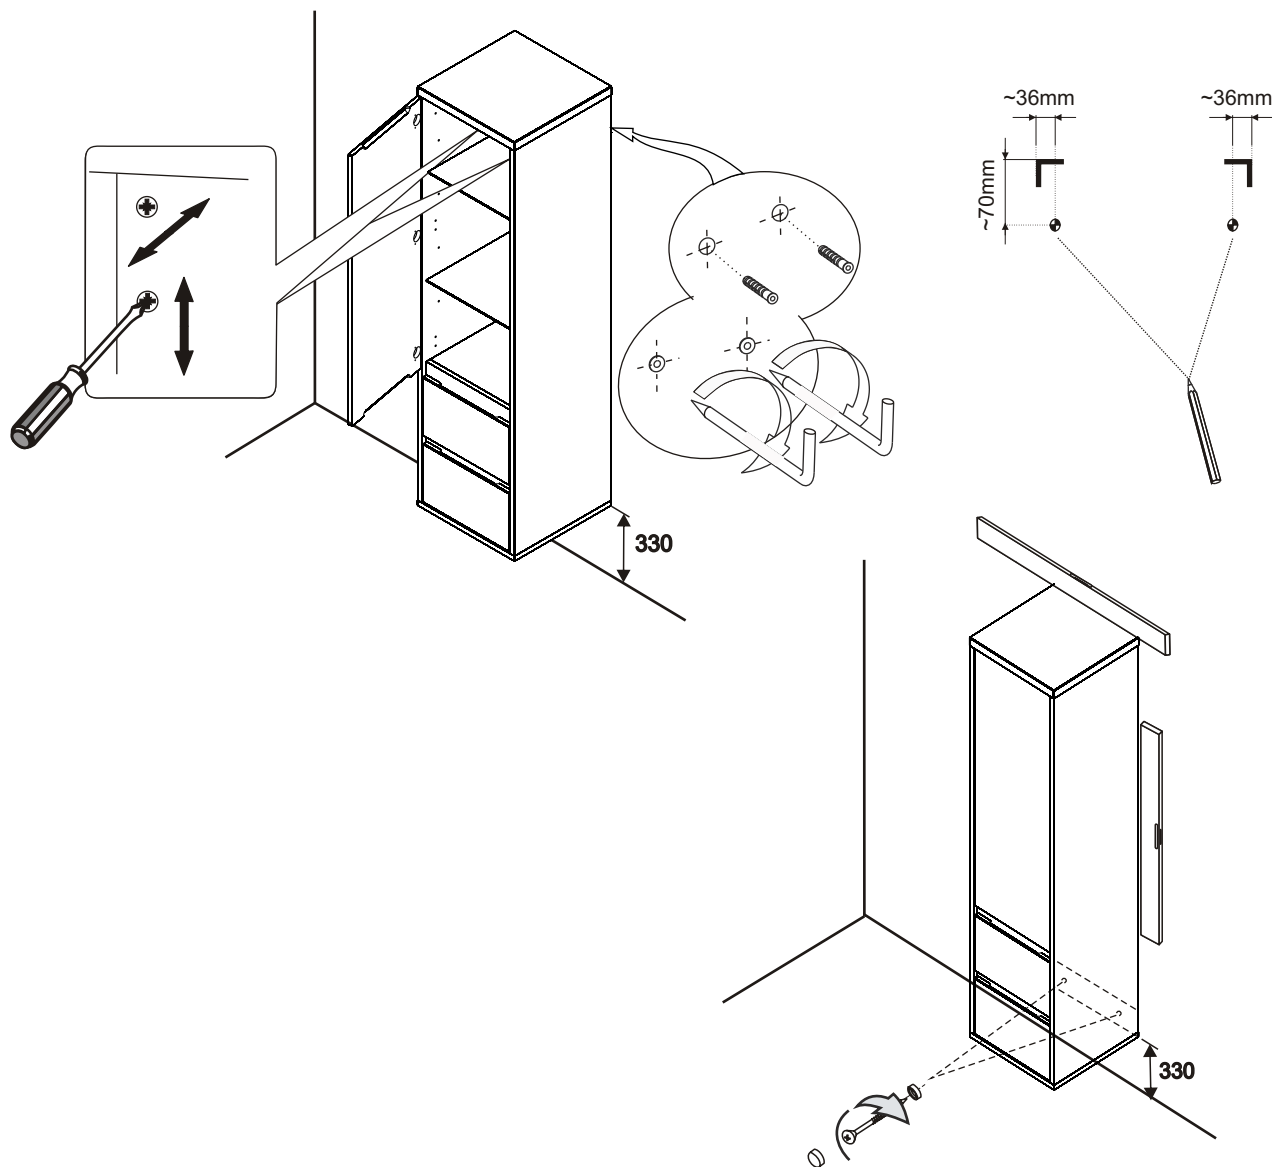

ORiSTO

meble do łazienek

OPERA OR35-SB-40

PL SZAFKA BOCZNA

INSTRUKCJA MONTAŻU

GB SIDE CABINET

INSTALLATION INSTRUCTION

FR CABINET DE CÔTÉ

INSTRUCTIONS DE MONTAGE

RU БОКОВОЙ ШКАФЧИК

ИНСТРУКЦИЯ МОНТАЖА

ES LATERAL DE GABINETE

INSTRUCCIONES DE MONTAJE

TR YAN KABINE

INSTRUKSJA MONTAJ

Regulacja frontu