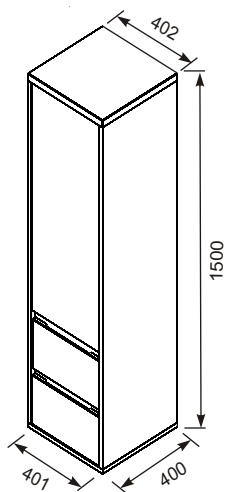

ORiSTO

meble do łazienek

OPERA OR35-SB-40

PL SZAFKA BOCZNA

INSTRUKCJA MONTAŻU

GB SIDE CABINET

INSTALLATION INSTRUCTION

FR CABINET DE CÔTÉ

INSTRUCTIONS DE MONTAGE

RU БОКОВОЙ ШКАФЧИК

ИНСТРУКЦИЯ МОНТАЖА

ES LATERAL DE GABINETE

INSTRUCCIONES DE MONTAJE

TR YAN KABINE

INSTRUKSJA MONTAJ

Regulacja frontu