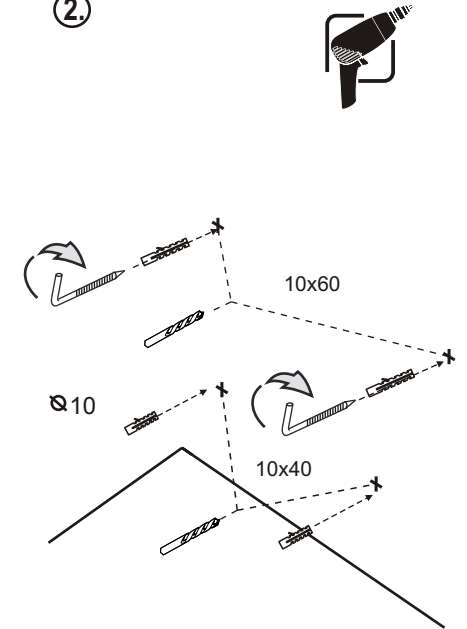

- Ⓟ SZAFKA PODUMYWALKOWA INSTRUKCJA MONTAŻU
- Ⓒ LOWER CABINET INSTALATION INSTRUCTION
- Ⓕ MEUBLE BAS CABINET DE CÔTÉ HAUTE
- Ⓡ ШКАФЧИК, ИНСТРУКЦИЯ МОНТАЖА
- Ⓔ BAJA DEL GABINETE INSTRUCCIONES DE MONTAJE
- Ⓓ ALT DOLAP INSTRUKSJA MONTAJ

1.

2.

3.

Regulacja frontu

①.

②.

③.