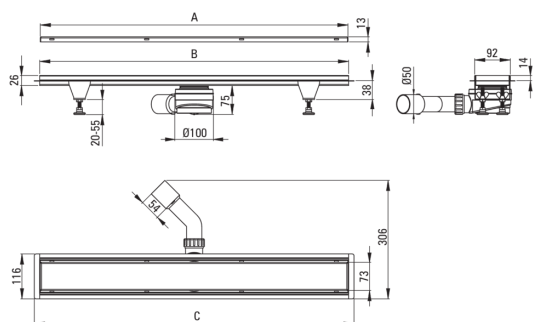

Odptyw liniowy

Cena Netto: 486,99 zł
Cena Brutto: 599,00 zł

Kod produktu: KOS_N06D

EAN: 05907650814351

Kolor: czarny

Gwarancja [lata]: 10

Odptywy

Materiał stal nierdzewna

Długość [mm] 600

Wyróżniki:

- Odptyw wykonany z wysokiej jakości stali nierdzewnej
- Nóżki w zestawie
- ECO opakowanie wykonane z materiałów przyjaznych środowisku
- Syfon łatwy w czyszczeniu - od góry
- Dostępne dedykowane preparaty, ułatwiające pielęgnację produktów
- Tylko najlepsze materiały, których jakość potwierdzamy badaniami w laboratorium
- Atest higieniczny PZH potwierdzający zgodność produktu z normami bezpieczeństwa

Model	A (mm)	B (mm)	C (mm)
KOS 006D	600	598	630
KOS 007D	700	698	730
KOS 008D	800	798	830
KOS 009D	900	898	930
KOS 010D	1000	998	1030