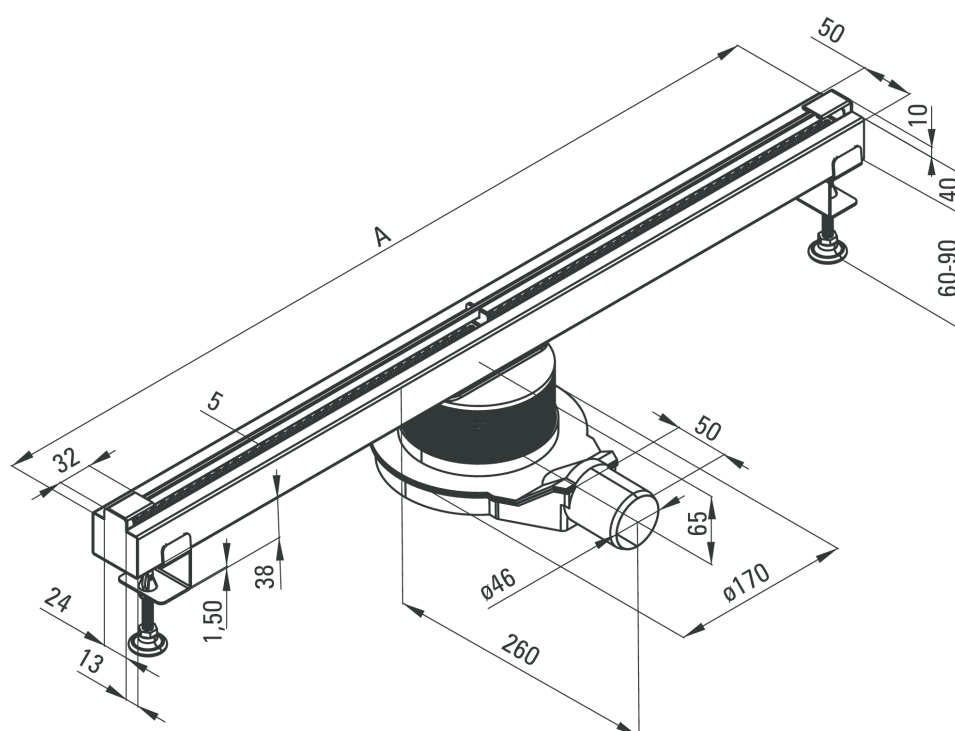

Odptyw liniowy szczelinowy 80 cm Rysunek techniczny:

Model	A (mm)
KON 007S	700
KON 008S	800
KON 009S	900