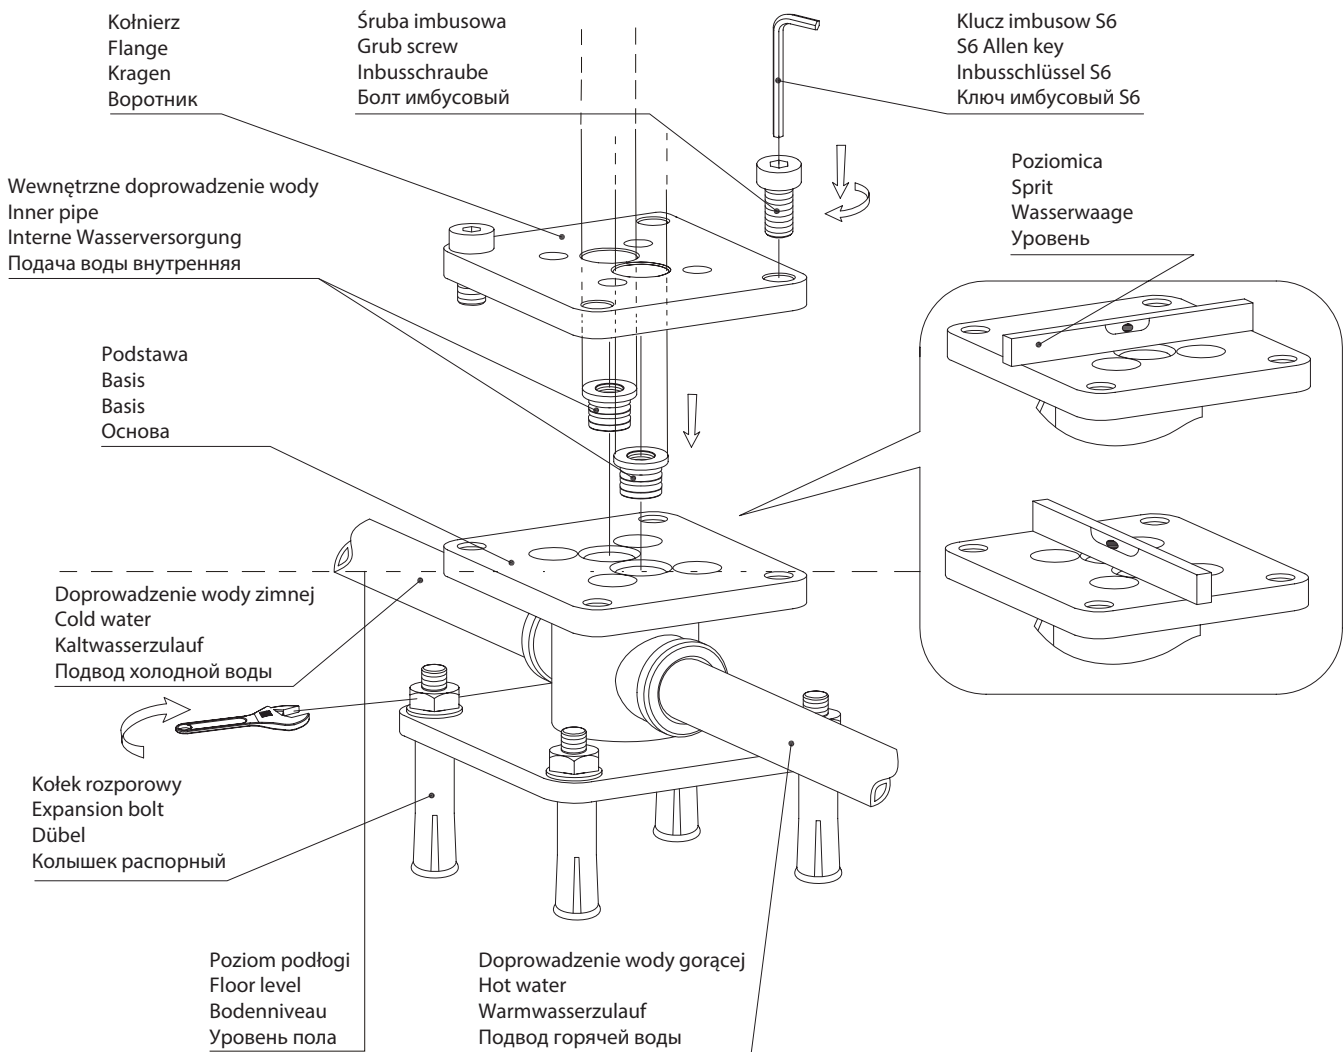

Cascade CA4033

PL Instrukcja montażu i konserwacji
EN Installation and maintenance
DE Montage- und Wartungsanleitung
RU Инструкция по установке и уходу

OMNIRE

Enjoy home, every day.

W zestawie / Included / Im Lieferumfang / В комплекте

1

PL Czyszczenie i konserwacja

1. Do czyszczenia produktów nie należy stosować środków żrących lub ściernych.
2. Powierzchnię produktów przecierać miękką ściereczką nasączoną w roztworze łagodnego środka czyszczącego.

EN Cleaning and maintenance

1. The products should not be cleaned with any acidic or abrasive cleansers.
2. The products' surfaces should be cleaned with a soft cloth and a solution of a gentle cleanser.

DE Reinigung und Wartung

1. Zur Reinigung des Produkte dürfen keine aggressiven oder kratzenden Mittel verwendet werden.
2. Die Oberfläche des Produkte soll mittels eines milden Reinigungsmittel getränkten Lappens abgewischt werden.

RU Очистка и уход

1. Для очистки продуктов избегать разъедающих и истирающих веществ.
2. Поверхность продуктов протирать мягкой тряпкой, намоченной в растворе деликатного моющего средства.