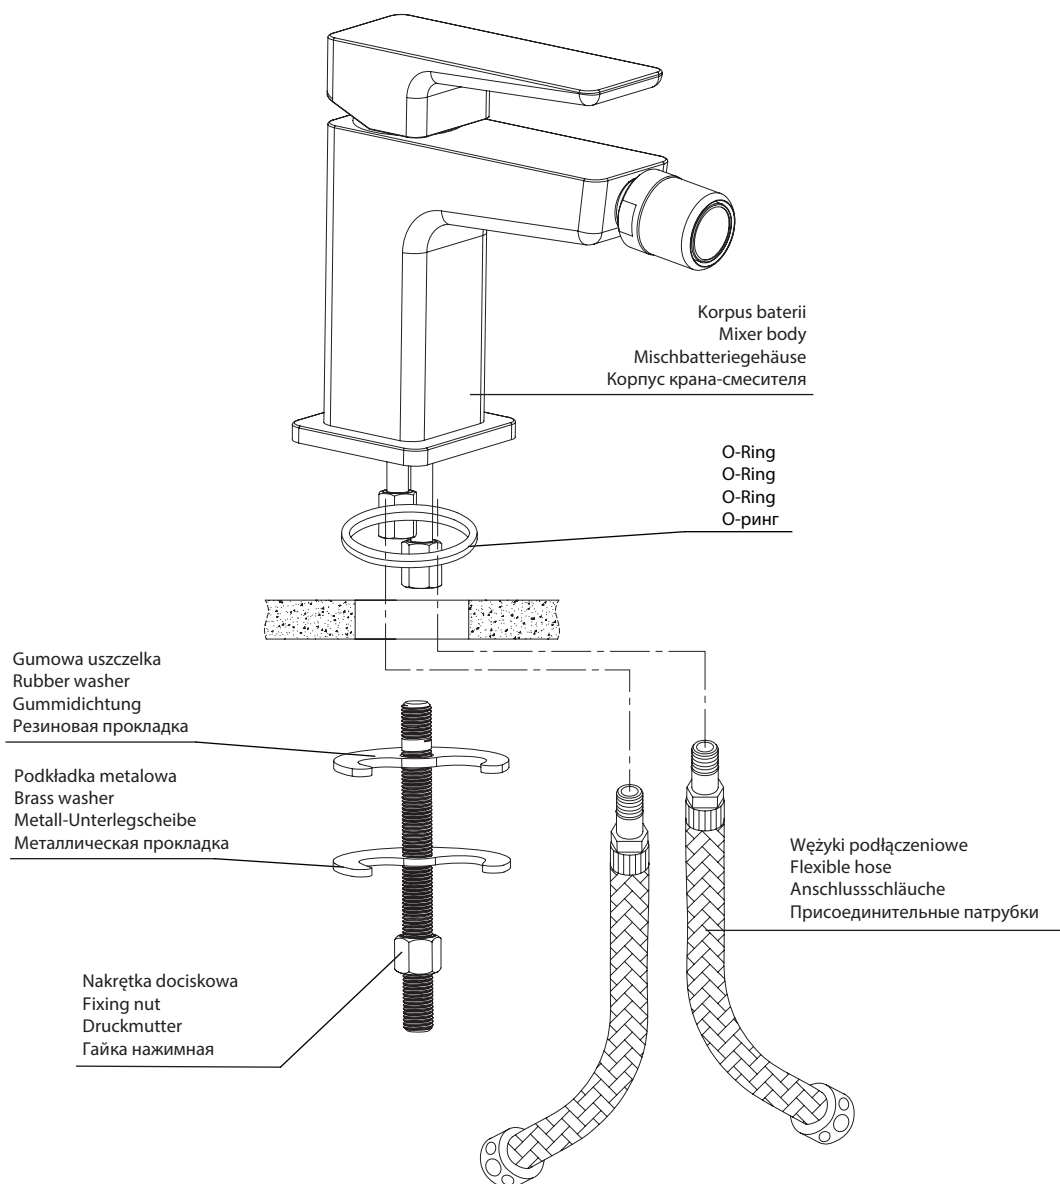

Parma PM7420

PL Instrukcja montażu i konserwacji
EN Installation and maintenance
DE Montage- und Wartungsanleitung
RU Инструкция по установке и уходу

OMNIRE

Enjoy home, every day.

W zestawie / Included / Im Lieferumfang / В комплекте