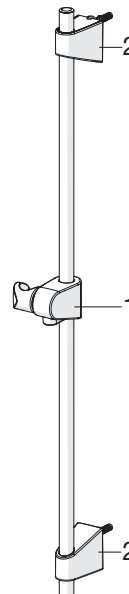

**540, 542, 544, 546, 254600,
254900**

1 601189V

2 602331V