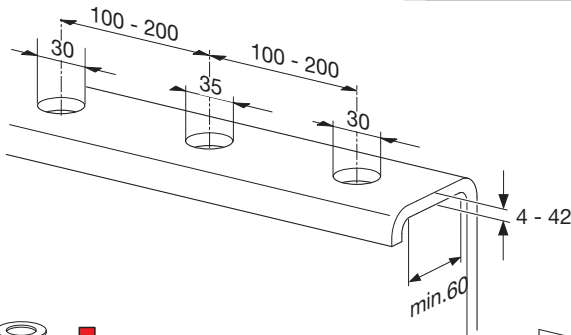

Installation

CZ Montáž
DE Montage
DK Installation
EE Paigaldus
ES Montaje

FI Asennus
FR Installation
IT Montaggio
LT Montavimas
LV Montāža

NL Installatie
NO Montering
PL Instalacja
RO Instalare
RU Установка

SE Installation
SK Inštalácia
UA Встановлення

3842