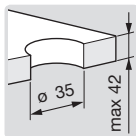

Installation

CZ Montáž
DE Montage
DK Installation
EE Paigaldus
ES Montaje

FI Asennus
FR Installation
IT Montaggio
LT Montavimas
LV Montāža

NL Installatie
NO Montering
PL Instalacja
RO Instalare
RU Установка

SE Installation
SK Inštalácia
UA Встановлення