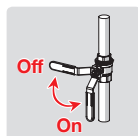

Installation

CZ Montáž
DE Montage
DK Installation
EE Paigaldus
ES Montaje

FI Asennus
FR Installation
IT Montaggio
LT Montavimas
LV Montāža

NL Installatie
NO Montering
PL Instalacja
RO Instalare
RU Установка

SE Installation
SK Inštalácia
UA Встановлення