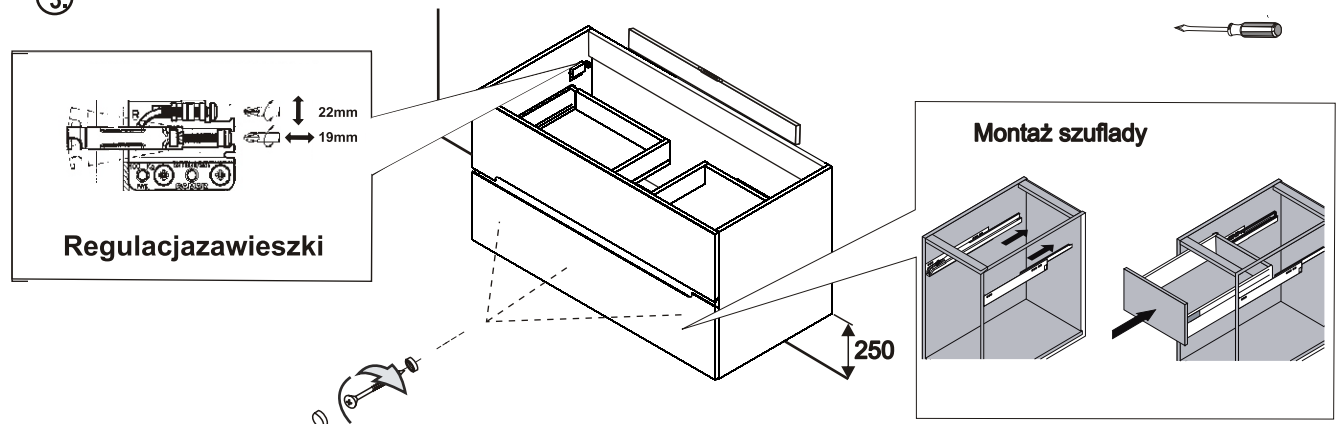

ORiSTO

SILVER OR33-SD2S-120...

- **(PL)** SZAFKA PODUMYWALKOWA INSTRUKCJA MONTAŻU
- **(GB)** LOWER CABINET INSTALLATION INSTRUCTION
- **(FR)** MEUBLE BAS CABINET DE CÔTÉ HAUTE
- **(RU)** ШКАФЧИК, ИНСТРУКЦИЯ МОНТАЖА
- **(ES)** BAJA DEL GABINETE INSTRUCCIONES DE MONTAJE
- **(TR)** ALT DOLAP INSTRUKSJA MONTAJ

1.

2.

3.