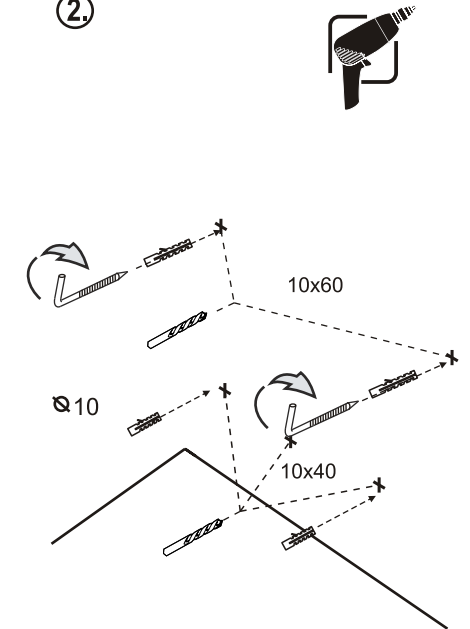

ORiSTO

SILVER OR33-SD2S-120...

- **(PL)** SZAFKA PODUMYWALKOWA INSTRUKCJA MONTAŻU
- **(GB)** LOWER CABINET INSTALLATION INSTRUCTION
- **(FR)** MEUBLE BAS CABINET DE CÔTÉ HAUTE
- **(RU)** ШКАФЧИК, ИНСТРУКЦИЯ МОНТАЖА
- **(ES)** BAJA DEL GABINETE INSTRUCCIONES DE MONTAJE
- **(TR)** ALT DOLAP INSTRUKSJA MONTAJ

1.

2.

3.