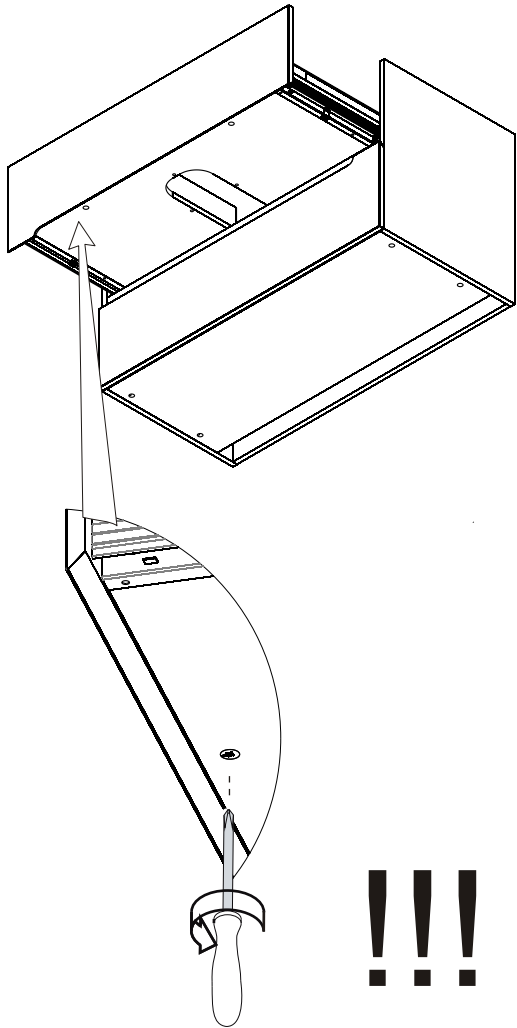

ORiSTO

SILVER OR33-SD2S-120...

Regulacjaf rontu

①