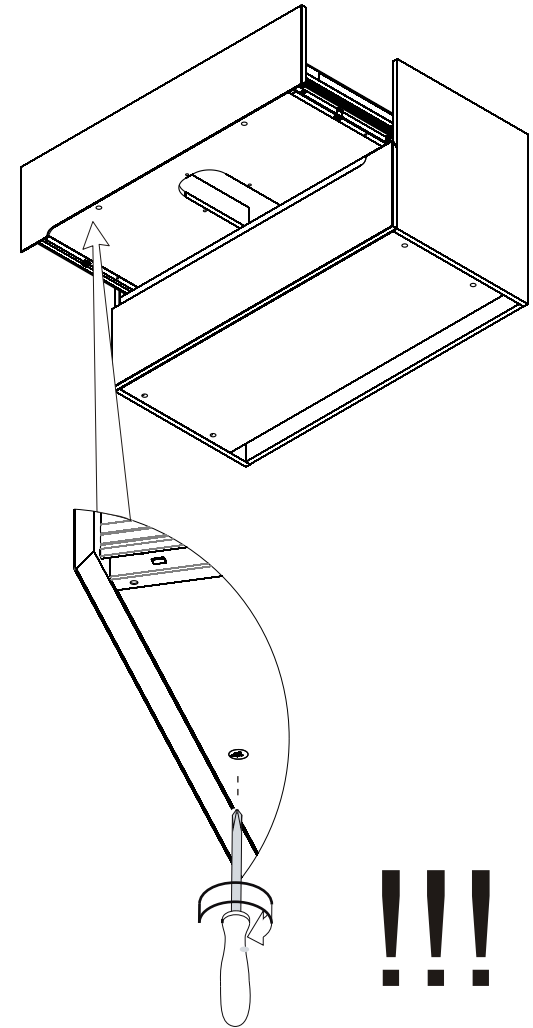

ORiSTO

SILVER OR33-SD2S-120...

- (PL)** SZAFKA PODUMYWALKOWA INSTRUKCJA MONTAŻU
- (GB)** LOWER CABINET INSTALLATION INSTRUCTION
- (FR)** MEUBLE BAS CABINET DE CÔTÉ HAUTE
- (RU)** ШКАФЧИК, ИНСТРУКЦИЯ МОНТАЖА
- (ES)** BAJA DEL GABINETE INSTRUCCIONES DE MONTAJE
- (TR)** ALT DOLAP INSTRUKSJA MONTAJ

SILVER OR33-SD2S-120...

Regulacjaf rontu

①

②

③

ORiSTO

SILVER OR33-SD2S-120...