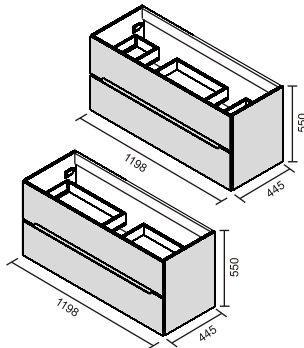

ORiSTO

SILVER OR33-SD2S-120...

- (PL)** SZAFKA PODUMYWALKOWA INSTRUKCJA MONTAŻU
- (GB)** LOWER CABINET INSTALLATION INSTRUCTION
- (FR)** MEUBLE BAS CABINET DE CÔTÉ HAUTE
- (RU)** ШКАФЧИК, ИНСТРУКЦИЯ МОНТАЖА
- (ES)** BAJA DEL GABINETE INSTRUCCIONES DE MONTAJE
- (TR)** ALT DOLAP INSTRUKSJA MONTAJ

1.

2.

3.

OR33-SD2S-120-1-D

OR33-SD2S-120-4-D

OR33-SD2S-120-1-C

OR33-SD2S-120-4-C

ORiSTO