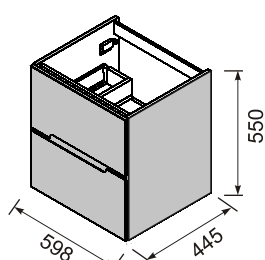

ORiSTO

SILVER OR33-SD2S-60...

- PL SZAFKA PODUMYWALKOWA INSTRUKCJA MONTAŻU
- GB LOWER CABINET INSTALLATION INSTRUCTION
- FR MEUBLE BAS CABINET DE CÔTÉ HAUTE
- RU ШКАФЧИК ИНСТРУКЦИЯ МОНТАЖА
- ES BAJA DEL GABINETE INSTRUCCIONES DE MONTAJE
- TR ALT DOLAP INSTRUKSJA MONTAJ

OR33-SD2S-60-1

OR33-SD2S-60-4

Norma przyłącza dopływu i odpływu wody

1.

Wyjęcie zuflady

2.

3.

Regulacja zawieszki