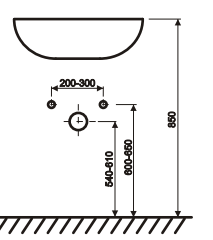

ORiSTO

SILVER OR33-SD2S-60...

- PL SZAFKA PODUMYWALKOWA INSTRUKCJA MONTAŻU
- GB LOWER CABINET INSTALLATION INSTRUCTION
- FR MEUBLE BAS CABINET DE CÔTÉ HAUTE
- RU ШКАФЧИК ИНСТРУКЦИЯ МОНТАЖА
- ES BAJA DEL GABINETE INSTRUCCIONES DE MONTAJE
- TR ALT DOLAP INSTRUKSJA MONTAJ

OR33-SD2S-60-1

OR33-SD2S-60-4

Norma przyłącza dopływu i odpływu wody

1.

Wyjęcie zuflady

2.

3.

Regulacja zawieszki