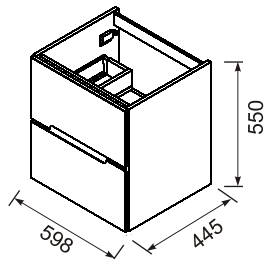

ORiSTO

SILVER OR33-SD2S-60...

- PL SZAFKA PODUMYWALKOWA INSTRUKCJA MONTAŻU
- GB LOWER CABINET INSTALLATION INSTRUCTION
- FR MEUBLE BAS CABINET DE CÔTÉ HAUTE
- RU ШКАФЧИК ИНСТРУКЦИЯ МОНТАЖА
- ES BAJA DEL GABINETE INSTRUCCIONES DE MONTAJE
- TR ALT DOLAP INSTRUKSJA MONTAJ

OR33-SD2S-60-1