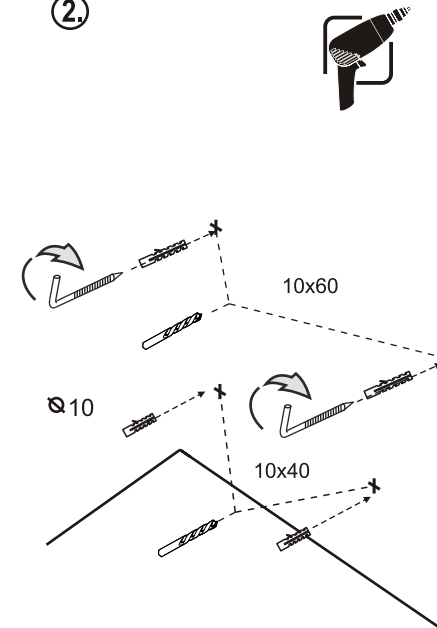

OR33-SD2S-60-1

OR33-SD2S-60-4

Norma przyłącza dopływu i odpływu wody

1.

Wyjęcie zuflady

2.

3.

Regulacja zawieszki