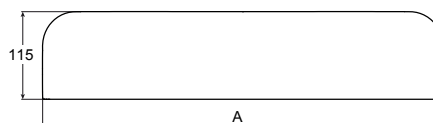

AQUOS

Oslona odpływu STONEX dla brodzików Aquos

WYMIARY

Szerokość 800 mm.

KOLORY I WYKOŃCZENIA

66 Cafe

CENA NETTO (VAT NIENALICZONY)

265 zł

RYSUNKI TECHNICZNE

A (mm)	ANCHO PLATO (mm)
525,5	700
625,5	800
725,5	900
825,5	1000

INFORMACJE O PRODUKCIE

Oslona dedykowana do brodzików o szerokości 800 mm

Materiał: KOMPOZYT - STONEX®

PASUJE DO

Brodzik kompozytowy
STONEX® ze
zintegrowanym odpływem
liniowym