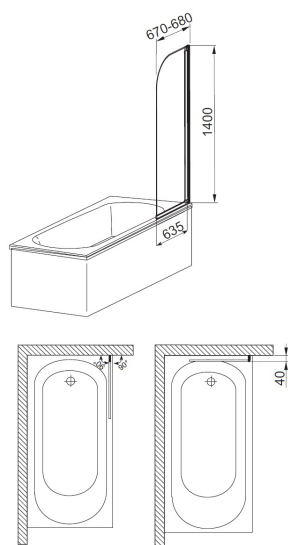

MODERN

1 PARAWANY NAWANNOWE SZKLANE

OPIS PRODUKTU:

INDEKS:	170-06940P
EAN:	5907571120265
Kolor:	czarny
PKWiU:	25.99.11
Materiał:	
Wysokość [mm]:	1400 mm
Szerokość regulowana:	670 - 680 mm
Grubość szkła:	4 mm
Wypełnienie:	szkło bezpieczne
Uszczelki elastomerowe:	tak
Profil aluminiowy:	U
Montaż:	uniwersalny, prawy/lewy