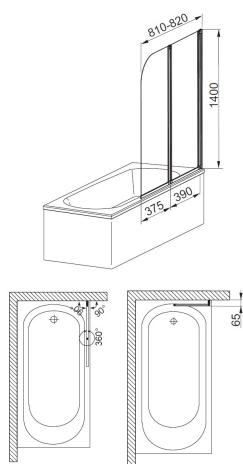

MODERN

2 PARAWANY NAWANNOWE SZKLANE

OPIS PRODUKTU:

INDEKS:	170-06991P
EAN:	5906275048264
Kolor:	chrom
PKWiU:	25.99.11
Materiał:	
Grubość szkła:	4 mm
Wysokość [mm]:	1400 mm
Szerokość regulowana:	810 - 820 mm
Grubość szkła:	4 mm
Wypełnienie:	szkło bezpieczne
Uszczelki elastomerowe:	tak
Profil aluminiowy:	U
Montaż:	uniwersalny, prawy/lewy