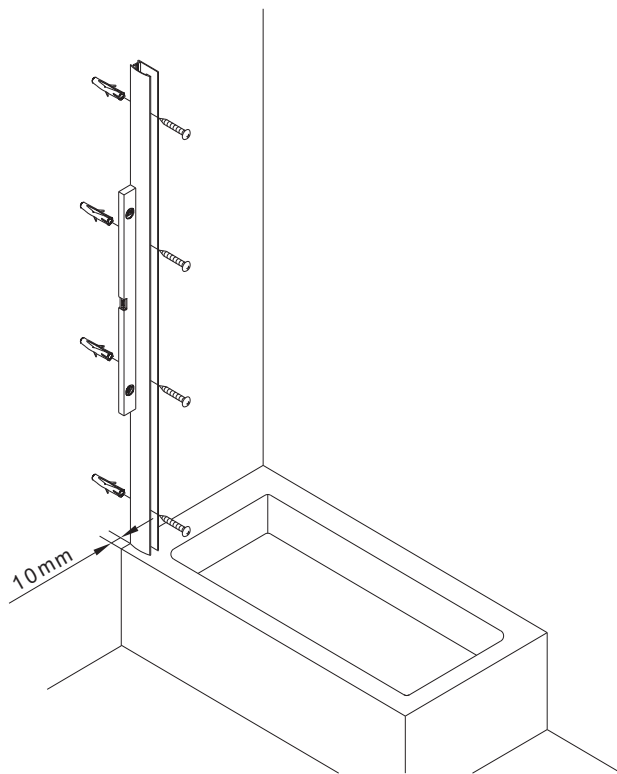

QP95B - L

PL Instrukcja montażu i konserwacji
EN Installation and maintenance
DE Montage- und Wartungsanleitung
RU Инструкция по установке и уходу

OMNIRES

Enjoy home, every day.

W zestawie / Included / Im Lieferumfang / В комплекте

1