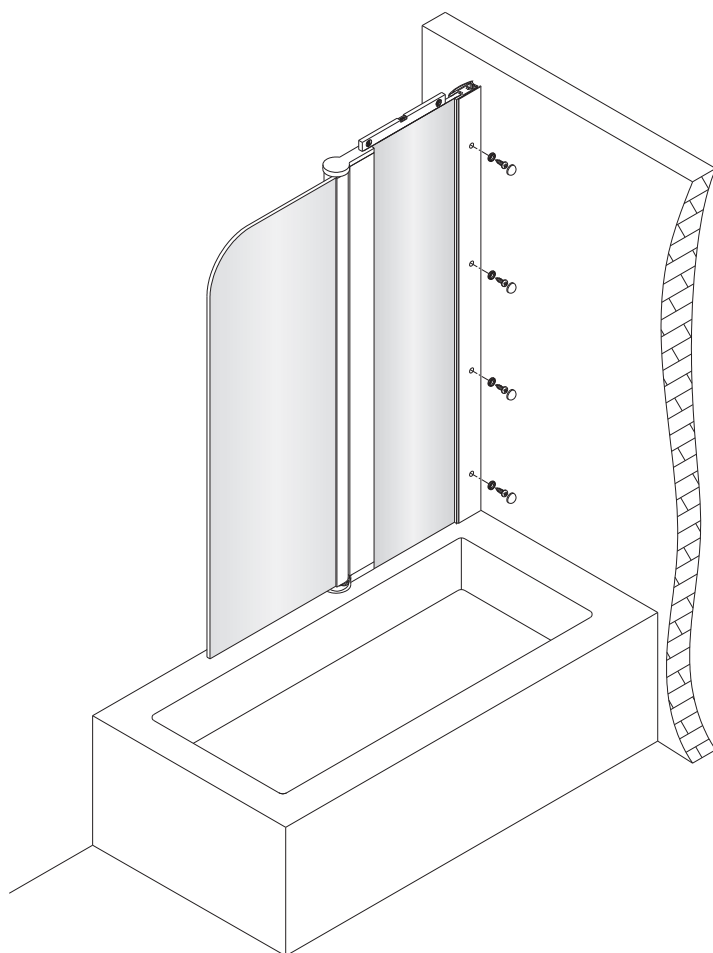

QP95B - L

PL Instrukcja montażu i konserwacji
EN Installation and maintenance
DE Montage- und Wartungsanleitung
RU Инструкция по установке и уходу

OMNIRE

Enjoy home, every day.

W zestawie / Included / Im Lieferumfang / В комплекте

3