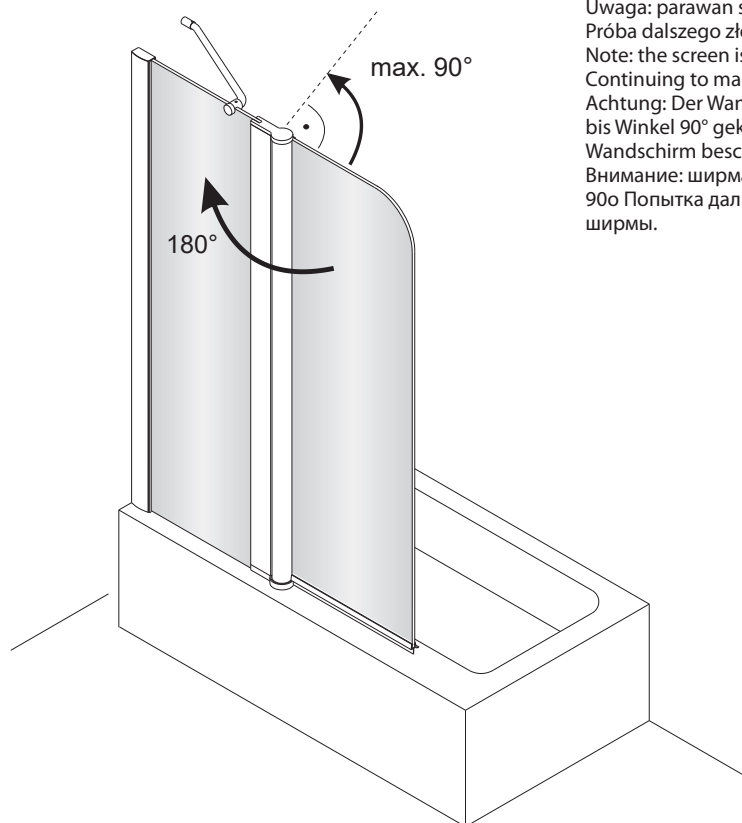

Uwaga: parawan składa się do wewnątrz wanny tylko do kąta 90°. Próba dalszego złożenia spowoduje uszkodzenie parawanu.
Note: the screen is composed inside the tub only an angle of 90°. Continuing to make will damage the screen.
Achtung: Der Wandschirm wird zur Wanneninnenseite hin nur bis Winkel 90° geklappt. Bei weiterem Kippversuch wird der Wandschirm beschädigt.
Внимание: ширма складывается внутрь ванны только до угла 90°. Попытка дальнейшего монтажа чревата повреждением ширмы.