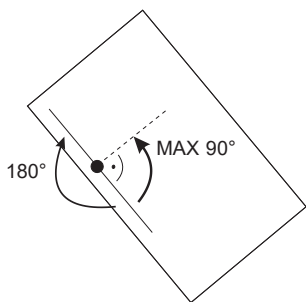

Uwaga: parawan składa się do wewnątrz wanny tylko do kąta 90°. Próba dalszego złożenia spowoduje uszkodzenie parawanu.
Note: the screen is composed inside the tub only an angle of 90°. Continuing to make will damage the screen.
Achtung: Der Wandschirm wird zur Wanneninnenseite hin nur bis Winkel 90° geklappt. Bei weiterem Kippversuch wird der Wandschirm beschädigt.
Внимание: ширма складывается внутрь ванны только до угла 90°. Попытка дальнейшего монтажа чревата повреждением ширмы.