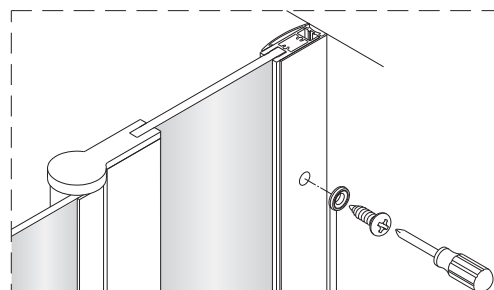

QP95B - L

PL Instrukcja montażu i konserwacji
EN Installation and maintenance
DE Montage- und Wartungsanleitung
RU Инструкция по установке и уходу

OMNIRE

Enjoy home, every day.

W zestawie / Included / Im Lieferumfang / В комплекте

3