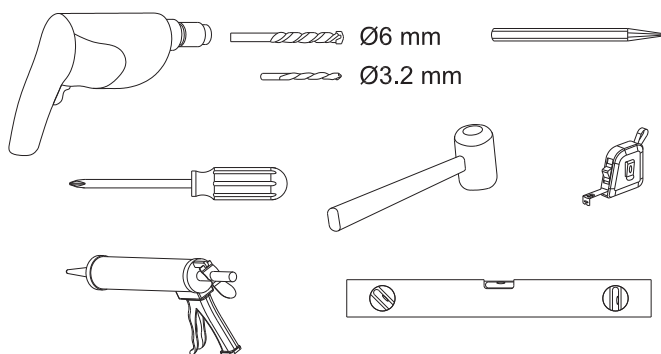

QP95B - L

PL Instrukcja montażu i konserwacji
EN Installation and maintenance
DE Montage- und Wartungsanleitung
RU Инструкция по установке и уходу

OMNIRE

Enjoy home, every day.

W zestawie / Included / Im Lieferumfang / В комплекте

Narzędzia niezbędne do montażu
Tools required for assembly
Erforderliches Montagewerkzeug
Инструменты, необходимые для монтажа

1	Zaślepka górna na profil Cover the top profile Oberer Verschlussdeckel am Profil Заглушка верхняя на профиль	1	10	Kolek rozporowy Dowel Dübel Колышек распорный	5
2	Profil - listwa przyścienna Profile - trim Profil - Wandanschlussprofil Профиль - настенная планка	1	11	Zaślepka Plug Verschlussdeckel Заглушка	4
3	Tulejka wspornika Sleeve bracket Halterhülse Втулка кронштейна	1	12	Wkręt ST4X12 Screw ST4X12 Schraube ST4X12 Шуруп ST4X12	4
4	Zaślepka profilu Cover profile Verschlussdeckel des Profils Заглушка профиля	1	13	Podkładka Pad Unterlegscheibe Прокладка	4
5	Wspornik Bracket Halter Кронштейн	1	14	Klucz imbusowy (4mm) Allen key (4mm) Unterlegscheibe (4mm) Ключ имбусовый (4mm)	1
6	Tulejka wspornika Sleeve bracket Halterhülse Втулка кронштейна	1	15	Klucz imbusowy (2,5mm) Allen key (2,5mm) Unterlegscheibe (2,5mm) Ключ имбусовый (2,5mm)	1
7	Zaślepka Plug Verschlussdeckel Заглушка	1			
8	Uszczelka dolna bottom seal Untere Dichtung Прокладка нижняя	1			
9	Wkręt ST4X50 Screw ST4X50 Schraube ST4X50 Шуруп ST4X50	5