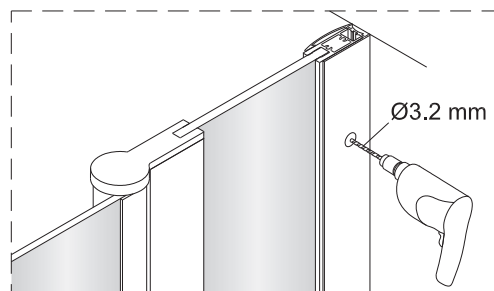

QP95B - L

PL Instrukcja montażu i konserwacji
EN Installation and maintenance
DE Montage- und Wartungsanleitung
RU Инструкция по установке и уходу

OMNIRE

Enjoy home, every day.

W zestawie / Included / Im Lieferumfang / В комплекте

3