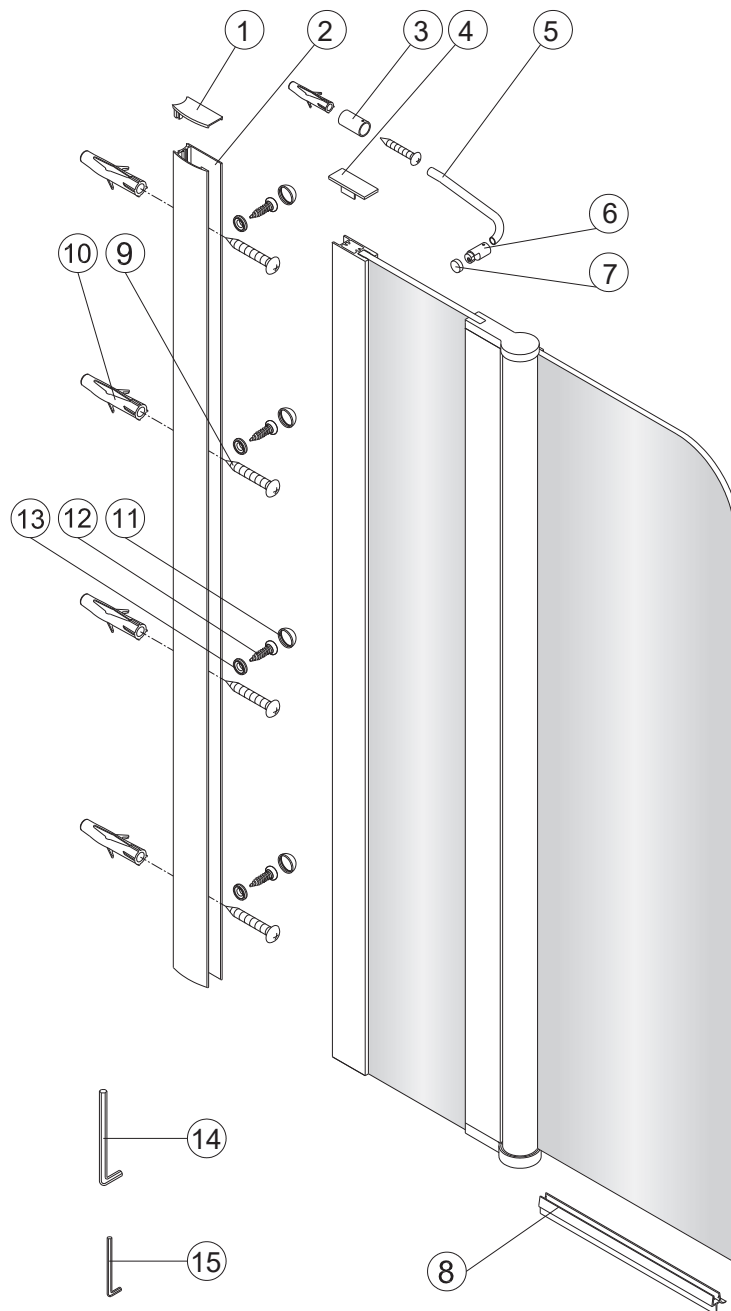

QP95B - L

PL Instrukcja montażu i konserwacji
EN Installation and maintenance
DE Montage- und Wartungsanleitung
RU Инструкция по установке и уходу

OMNIRE

Enjoy home, every day.

W zestawie / Included / Im Lieferumfang / В комплекте