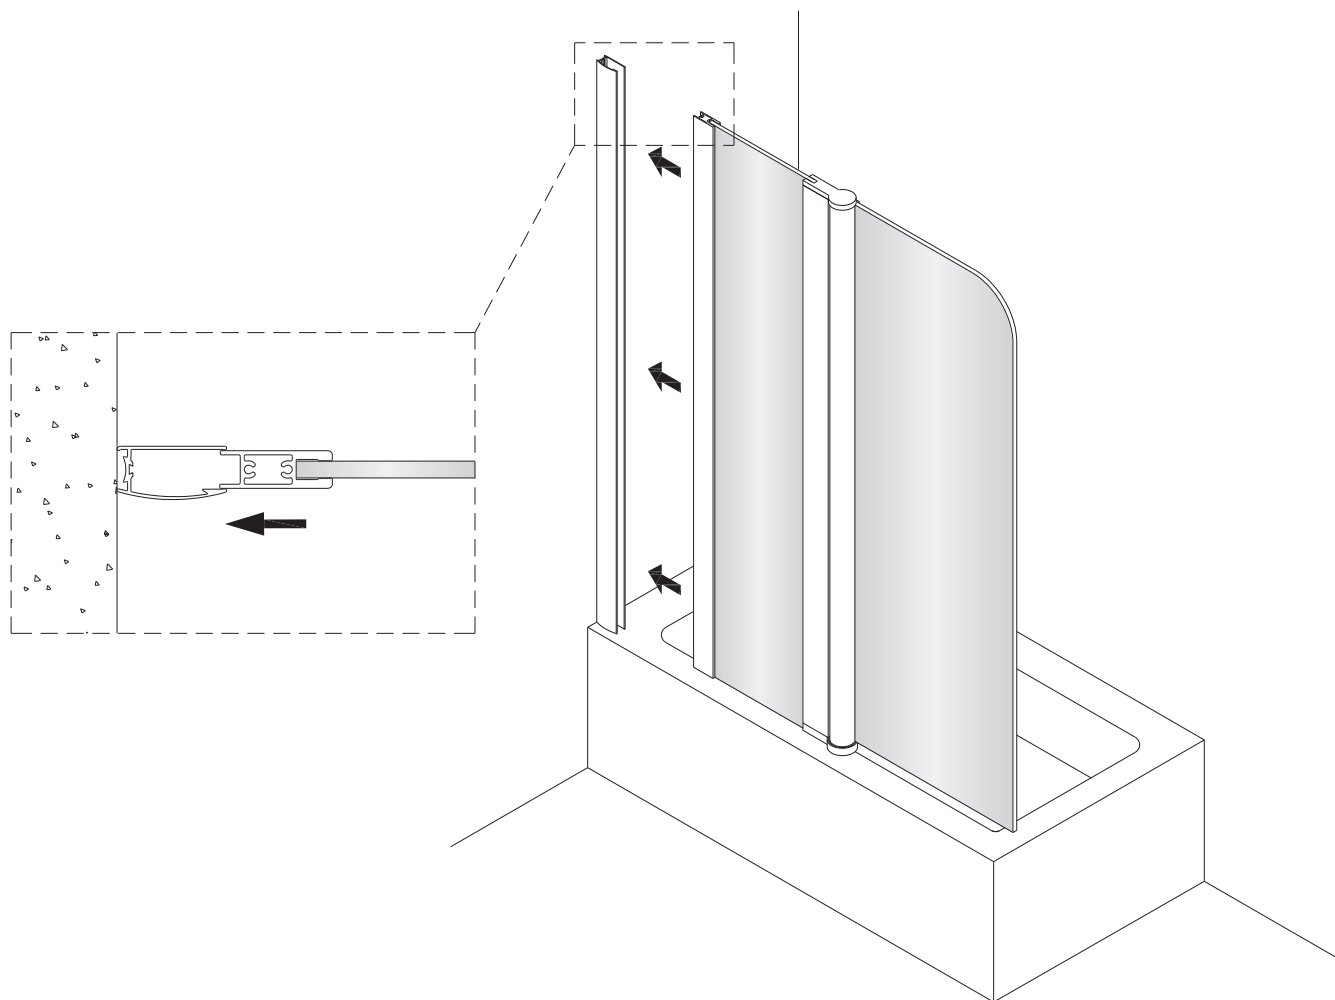

QP95B - L

PL Instrukcja montażu i konserwacji
EN Installation and maintenance
DE Montage- und Wartungsanleitung
RU Инструкция по установке и уходу

OMNIRE

Enjoy home, every day.

W zestawie / Included / Im Lieferumfang / В комплекте

2