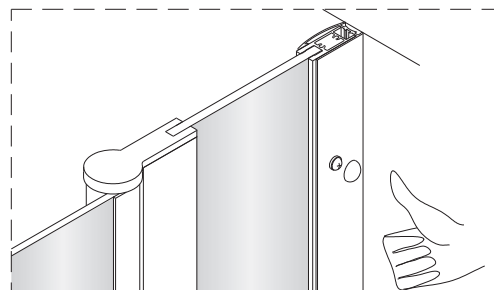

QP95B - L

PL Instrukcja montażu i konserwacji
EN Installation and maintenance
DE Montage- und Wartungsanleitung
RU Инструкция по установке и уходу

OMNIRE

Enjoy home, every day.

W zestawie / Included / Im Lieferumfang / В комплекте

3