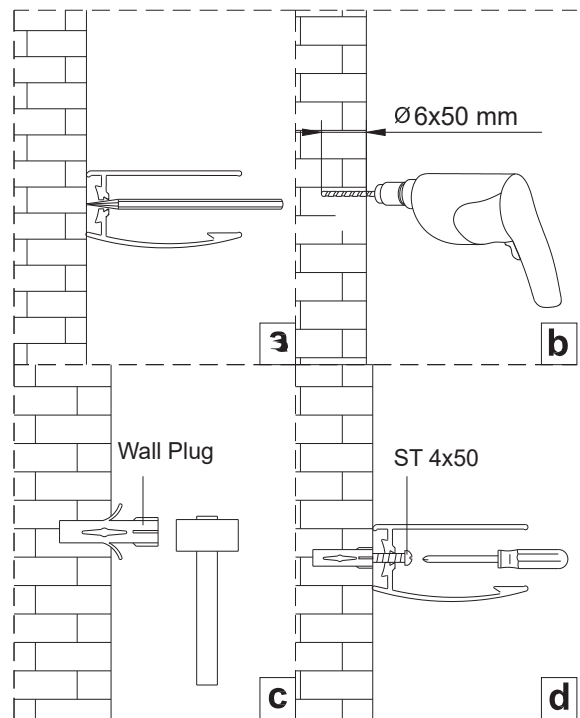

QP95B - L

PL Instrukcja montażu i konserwacji
EN Installation and maintenance
DE Montage- und Wartungsanleitung
RU Инструкция по установке и уходу

OMNIRES

Enjoy home, every day.

W zestawie / Included / Im Lieferumfang / В комплекте

1