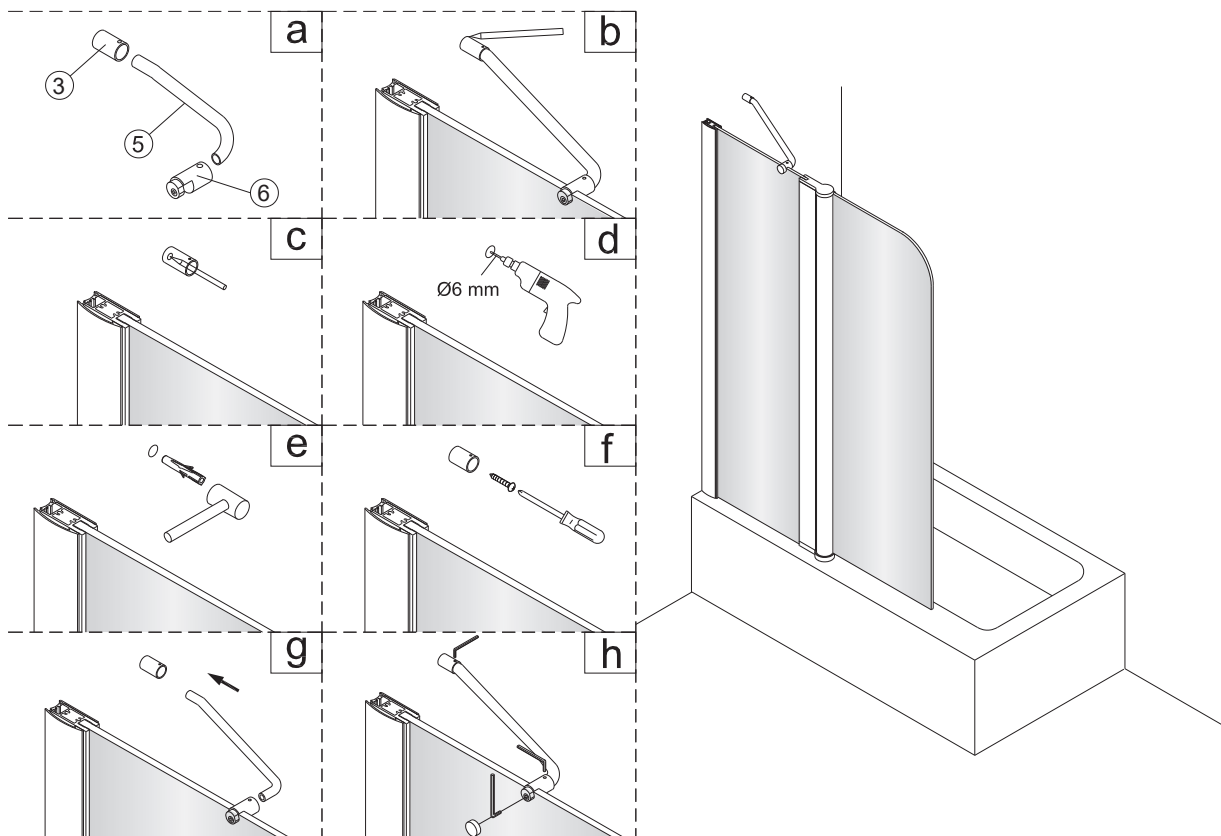

QP95B - L

PL Instrukcja montażu i konserwacji
EN Installation and maintenance
DE Montage- und Wartungsanleitung
RU Инструкция по установке и уходу

OMNIRE

Enjoy home, every day.

W zestawie / Included / Im Lieferumfang / В комплекте

4