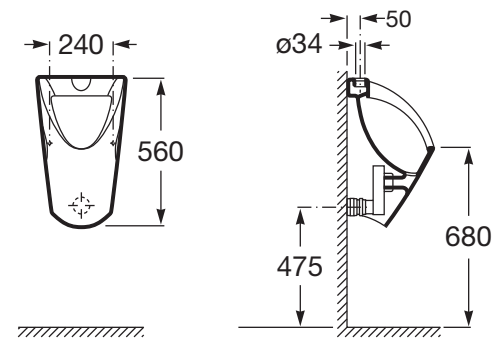

CHIC

Pisuar bez pokrywy (dopływ z góry) z syfonem w komplecie

WYMIARY

Szerokość 325 mm.

Głębokość 330 mm.

Wysokość 560 mm.

KOLORY I WYKOŃCZENIA

00 Biały

RYSUNKI TECHNICZNE

INFORMACJE O PRODUKCIE

W zestawie: syfon, uszczelka wlotu wody, zestaw montażowy, wkładka ceramiczna.

Bez pokrywy

Pozycja dopływu wody: Dopływ z góry

Zestaw montażowy: W komplecie

PASUJE DO