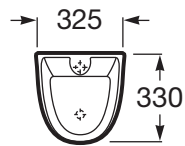

CHIC

Pisuar bez pokrywy (dopływ z góry) z syfonem w komplecie

WYMIARY

Szerokość 325 mm.

Głębokość 330 mm.

Wysokość 560 mm.

KOLORY I WYKOŃCZENIA

00 Biały

RYSUNKI TECHNICZNE

INFORMACJE O PRODUKCIE

W zestawie: syfon, uszczelka wlotu wody, zestaw montażowy, wkładka ceramiczna.

Bez pokrywy

Pozycja dopływu wody: Dopływ z góry

Zestaw montażowy: W komplecie

PASUJE DO