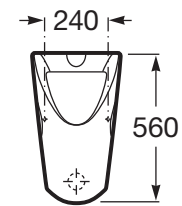

CHIC

Pisuar bez pokrywy (dopływ z góry) z syfonem w komplecie

WYMIARY

Szerokość 325 mm.

Głębokość 330 mm.

Wysokość 560 mm.

KOLORY I WYKOŃCZENIA

00 Biały

RYSUNKI TECHNICZNE

INFORMACJE O PRODUKCIE

W zestawie: syfon, uszczelka wlotu wody, zestaw montażowy, wkładka ceramiczna.

Bez pokrywy

Pozycja dopływu wody: Dopływ z góry

Zestaw montażowy: W komplecie

PASUJE DO