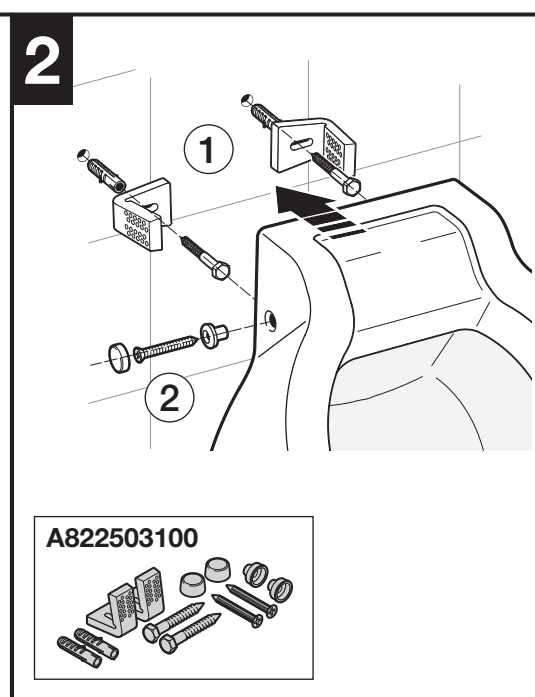

Roca

SPUN

A392500900c

Roca Sanitario, S.A.
Avda. Diagonal, 513
08029 Barcelona
SPAIN
www.roca.com

902
304
848

LÍNEA DE
ATENCIÓN AL
CONSUMIDOR
ESPAÑA

902
400
423

SERVICIO
TÉCNICO
ESPAÑA