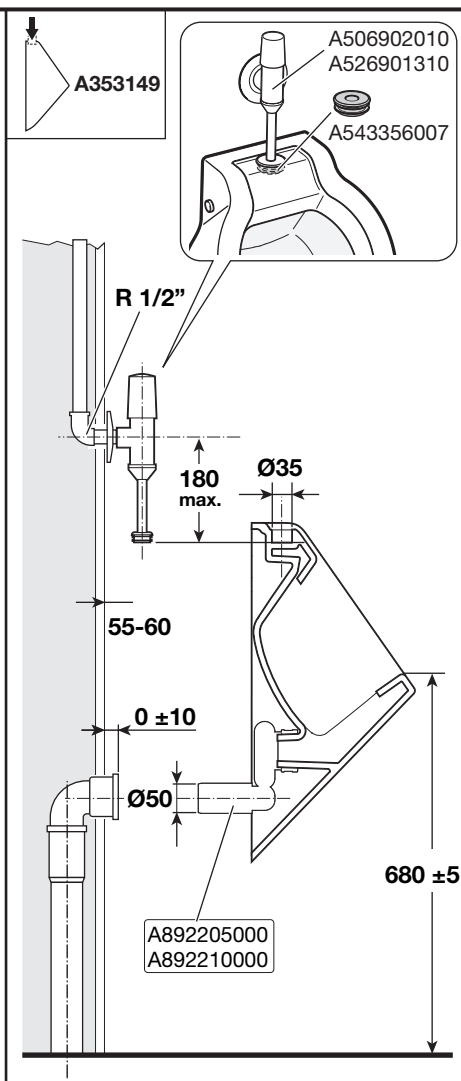

Roca

SPUN

A392500900c

Roca Sanitario, S.A.
Avda. Diagonal, 513
08029 Barcelona
SPAIN
www.roca.com

902
304
848

LÍNEA DE
ATENCIÓN AL
CONSUMIDOR
ESPAÑA

902
400
423

SERVICIO
TÉCNICO
ESPAÑA