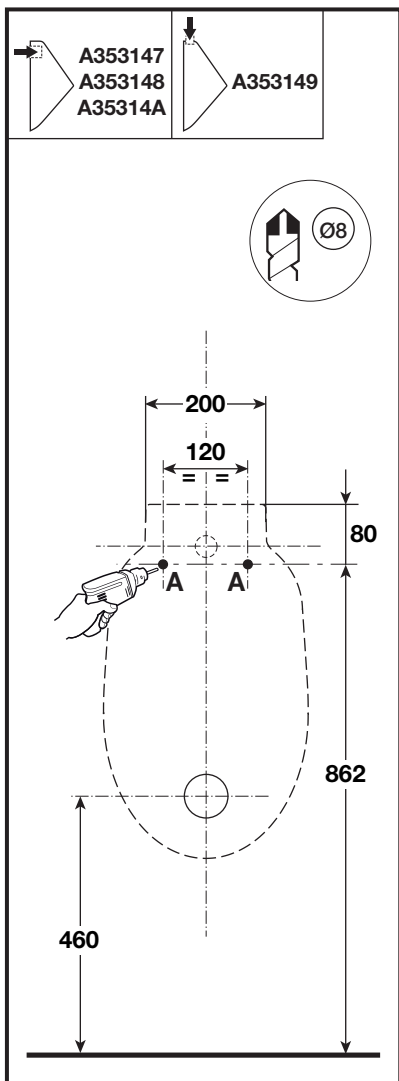

Roca

SPUN

A392500900c

Roca Sanitario, S.A.
Avda. Diagonal, 513
08029 Barcelona
SPAIN
www.roca.com

902
304
848

LÍNEA DE
ATENCIÓN AL
CONSUMIDOR
ESPAÑA

902
400
423

SERVICIO
TÉCNICO
ESPAÑA