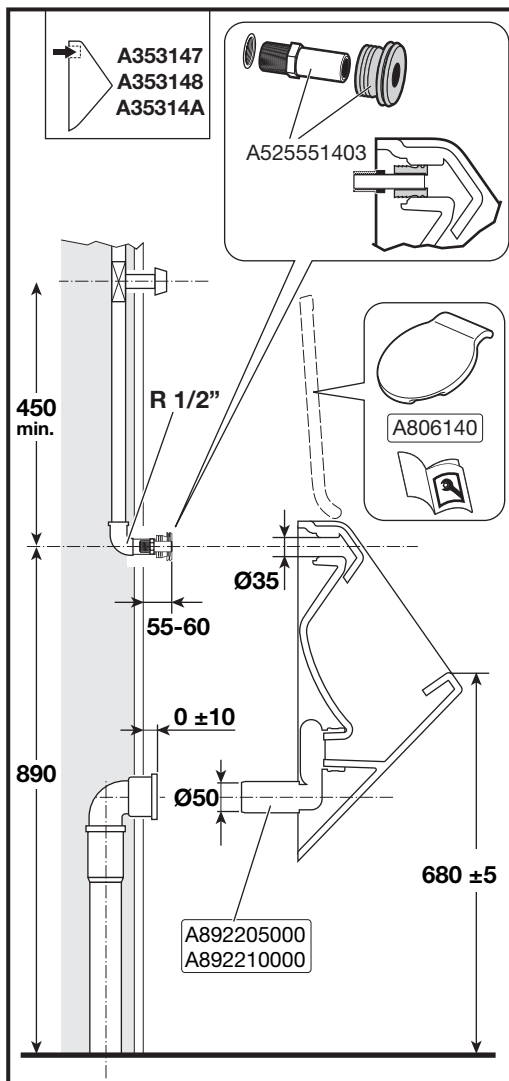

Roca

SPUN

A392500900c

Roca Sanitario, S.A.
Avda. Diagonal, 513
08029 Barcelona
SPAIN
www.roca.com

902
304
848

LÍNEA DE
ATENCIÓN AL
CONSUMIDOR
ESPAÑA

902
400
423

SERVICIO
TÉCNICO
ESPAÑA