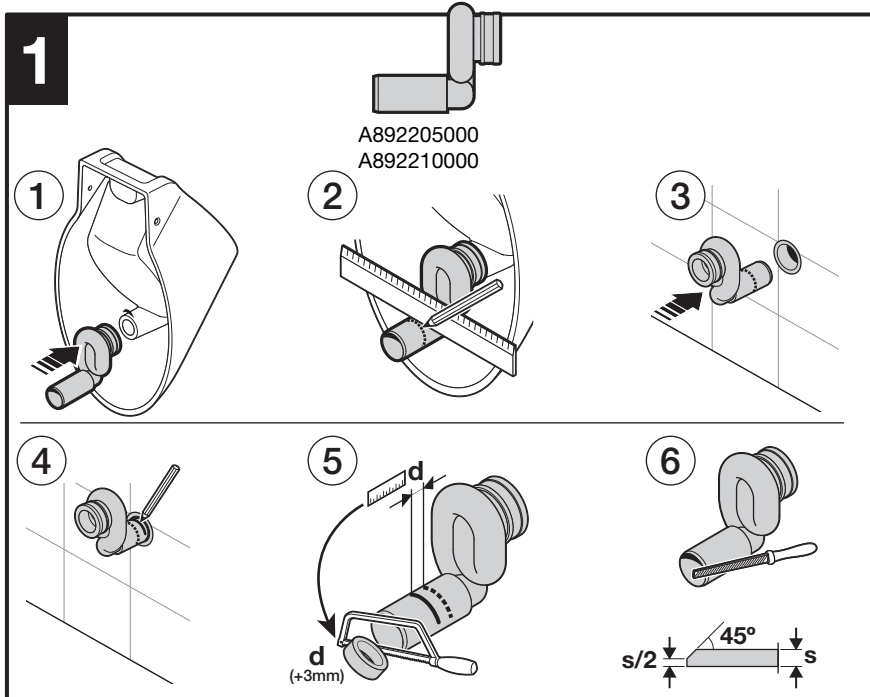

Roca

SPUN

A392500900c

Roca Sanitario, S.A.
Avda. Diagonal, 513
08029 Barcelona
SPAIN
www.roca.com

902
304
848

LÍNEA DE
ATENCIÓN AL
CONSUMIDOR
ESPAÑA

902
400
423

SERVICIO
TÉCNICO
ESPAÑA