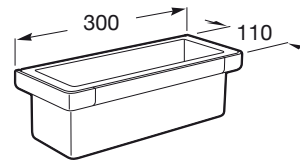

TEMPO

Pojemnik (kontener) nablátowy z odporną powłoką Everlux

WYMIARY

Szerokość 300 mm
Głębokość 110 mm

KOLORY I WYKOŃCZENIA

RG Rose gold (Everlux-PVD)

RYSUNKI TECHNICZNE

INFORMACJE O PRODUKCIE