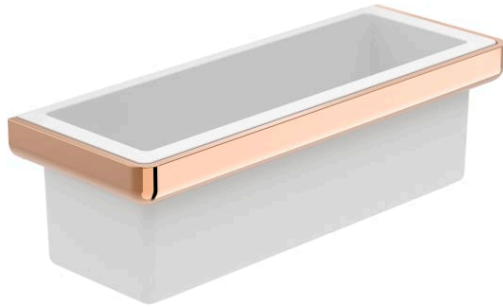

TEMPO

Pojemnik (kontener) nablátowy z odporną powłoką Everlux

WYMIARY

Szerokość 300 mm
Głębokość 110 mm

KOLORY I WYKOŃCZENIA

RG Rose gold (Everlux-PVD)

RYSUNKI TECHNICZNE

INFORMACJE O PRODUKCIE

Powłoka Everlux® w wykończeniach Titanium Black (CN), Brushed Titanium Black (NM) i Rose Gold (RG) - twardsza, mocniejsza, odporniejsza na zarysowania i uderzenia. Wyprodukowana w technologii PVD.

Materiał: Metal

Sposób montażu: Na ścianie

Tempo

Kompletna seria dodatków łazienkowych Tempo o minimalistycznym designie. Idealnie sprawdzi się w miejskich, nowoczesnych łazienkach pełnych elegancji. Dzięki wysokiej odporności i właściwościom antykorozyjnym akcesoria łazienkowe Tempo zachowują nienaganny wygląd na długi czas.