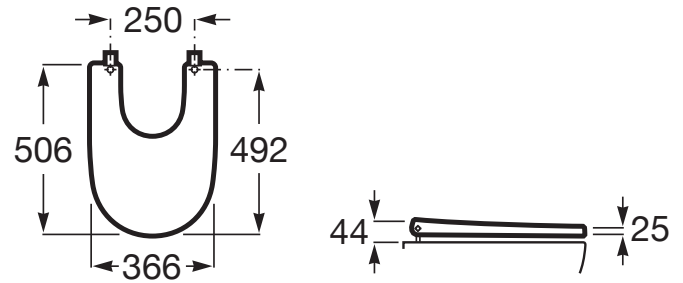

## Pokrywa bidetu wolnoopadająca SUPRALIT®

RYSUNKI TECHNICZNE

### INFORMACJE O PRODUKCIE

Pokrywa bidetowa z funkcją wolnego opadania. Zawiasy metalowe.

Deska z funkcją łatwego wypinania

Kształt: Zaokrąglona

Materiał zawiasów: Stal nierdzewna

Przeznaczenie: Bidet

EasyClean®