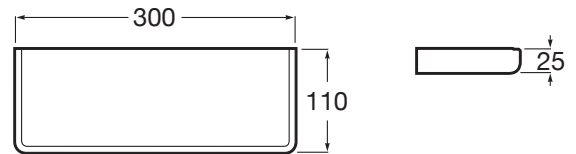

TEMPO

Półka 300 mm z odporną powłoką Everlux

WYMIARY

Szerokość	300 mm
Głębokość	110 mm
Wysokość	25 mm

KOLORY I WYKOŃCZENIA

RG Rose gold (Everlux-PVD)

RYSUNKI TECHNICZNE

INFORMACJE O PRODUKCIE