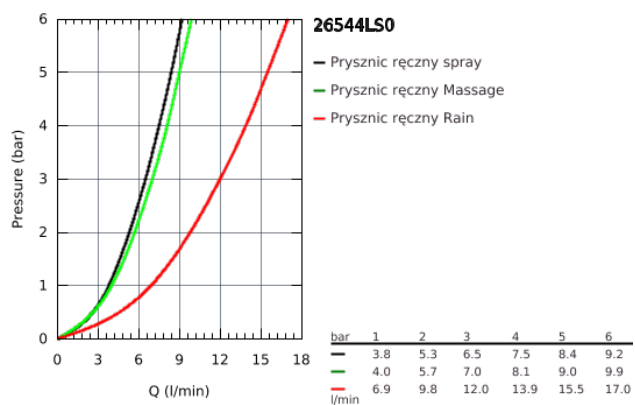

26 544 LS0 RAINSHOWER SMARTACTIVE 130 PRYSZNIC RĘCZNY 3 STRUMIENIE