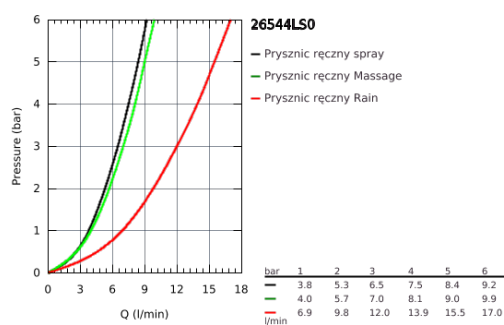

## 26 544 LS0 RAINSHOWER SMARTACTIVE 130 PRYSZNIC RĘCZNY 3 STRUMIENIE

### OPIS PRODUKTU

- biała tarcza natrysku
- strumień Rain i Jet z funkcją DripStop oraz ActiveMassage
- GROHE DreamSpray perfekcyjny natrysk
- GROHE SmartTip wybór strumienia natrysku przez naciśnięcie pierścienia na słuchawce
- GROHE StarLight powłoka chromowana
- SpeedClean system przeciw osadom wapiennym
- wewnętrzny kanał wodny
- uniwersalny montaż, pasuje do wszystkich standardowych węży prysznicowych.
- nadaje się do podgrzewaczy przepływowych
- min. rekomendowane ciśnienie 1,0 bar