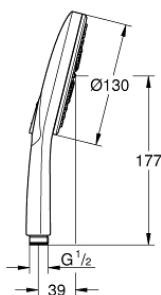

### OPIS PRODUKTU

- biała tarcza natrysku
- strumień Rain i Jet z funkcją DripStop oraz ActiveMassage
- GROHE DreamSpray perfekcyjny natrysk
- GROHE SmartTip wybór strumienia natrysku przez naciśnięcie pierścienia na słuchawce
- GROHE StarLight powłoka chromowana
- SpeedClean system przeciw osadom wapiennym
- wewnętrzny kanał wodny
- uniwersalny montaż, pasuje do wszystkich standardowych węży prysznicowych.
- nadaje się do podgrzewaczy przepływowych
- min. rekomendowane ciśnienie 1,0 bar