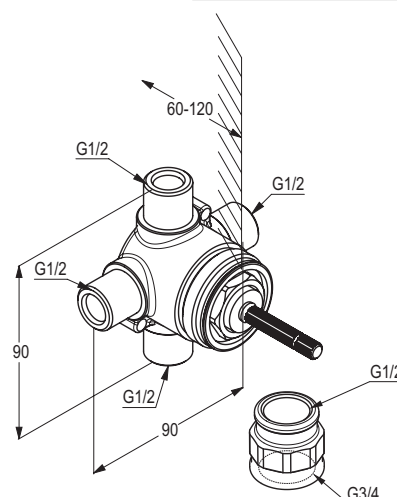

Produkt: **KLUDI AMBIENTA**  
przełącznik trzykierunkowy DN 15

Numer artykułu: **29 757**

Powierzchnia:

Opis produktu:

zestaw elementów podtynkowych  
montaż ścienny  
przełącznik  
1 przyłącze G 1/2  
3 odprowadzenia G 1/2  
mufa redukcyjna G 1/2 x G 3/4

Zdjęcie produktu

Rysunek

Diagram przepływu