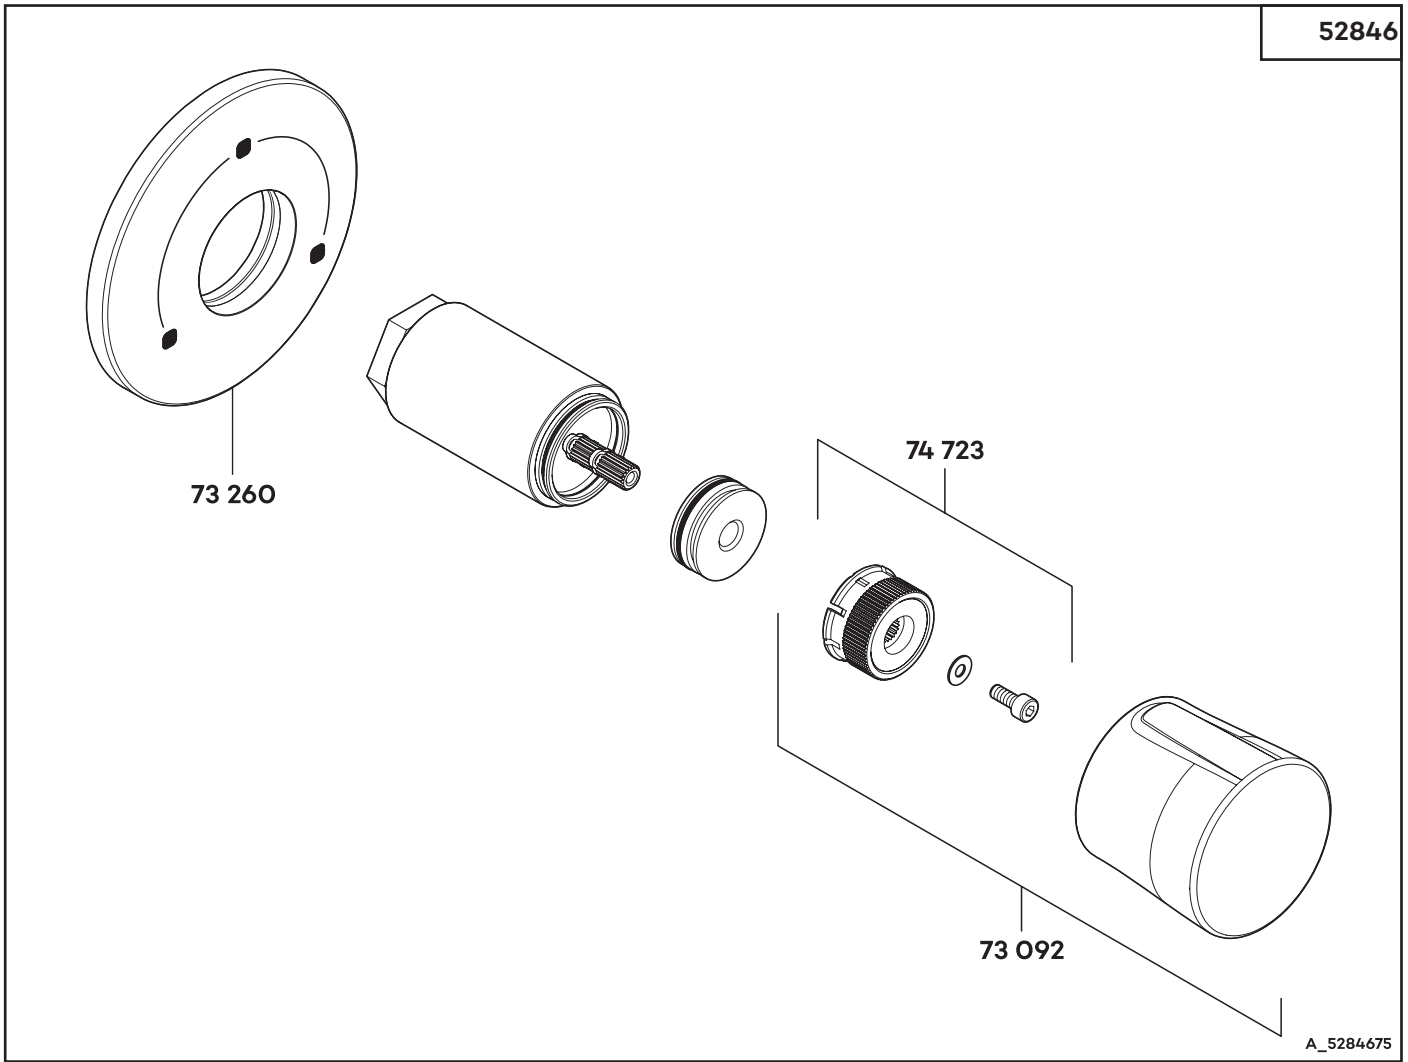

52846

52846	Drei-Wege-Umstellung	three position diverter	3-weg omstelling
73 092	Griff	handle	greep
73 260	Rosette	wall flange	rozet
74 723	Rastbuchse, komplett	insert, complete	klemnok, compleet