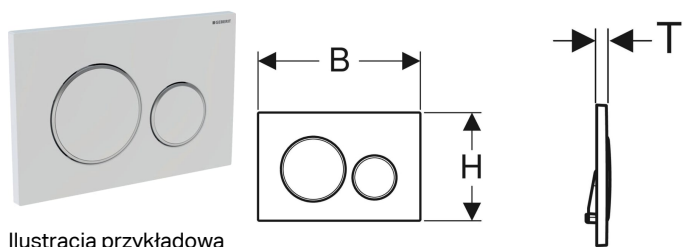

Przycisk uruchamiający Geberit Sigma20, do spłukiwania dwudzielnego

Ilustracja przykładowa

Przeznaczenie

- Do uruchamiania spłukiwania w spłuczках podtynkowych Geberit Sigma

Właściwości

- Uruchamianie z przodu

Zakres dostawy

- Ramka mocująca
- 2 bolce dystansowe

- Popychacze izolowane akustycznie, szybki montaż bez użycia narzędzi

Dane techniczne

Siła nacisku | < 20 N

- 2 popychacze

Nr art.	Kolor / powierzchnia	Materiał	B	H	T
115.882.KH.1	Płyta i przyciski: chrom błyszczący Pierścienie ozdobne: chrom matowy	Tworzywo sztuczne	24.6 cm	16.4 cm	1.2 cm
115.882.KJ.1	Płyta i przyciski: białe Pierścienie ozdobne: chrom błyszczący	Tworzywo sztuczne	24.6 cm	16.4 cm	1.2 cm
115.882.KK.1	Płyta i przyciski: białe Pierścienie ozdobne: pozlacane	Tworzywo sztuczne	24.6 cm	16.4 cm	1.2 cm
115.882.KL.1	Płyta: biały Pierścienie ozdobne i przyciski: chrom matowy	Tworzywo sztuczne	24.6 cm	16.4 cm	1.2 cm
115.882.KM.1	Płyta i przyciski: czarne Pierścienie ozdobne: chrom błyszczący	Tworzywo sztuczne	24.6 cm	16.4 cm	1.2 cm
115.882.KN.1	Płyta i przyciski: chrom matowy Pierścienie ozdobne: chrom błyszczący	Tworzywo sztuczne	24.6 cm	16.4 cm	1.2 cm
115.882.SN.1	Płyta i przyciski: szczotkowane, z powłoką easy-to-clean Pierścienie ozdobne: polerowane	Stal nierdzewna	24.6 cm	16.4 cm	1.2 cm
115.882.JQ.1	Płyta i przyciski: chrom matowy lakierowany, z powłoką easy-to-clean Pierścienie ozdobne: chrom błyszczący	Tworzywo sztuczne	24.6 cm	16.4 cm	1.2 cm
115.882.JT.1	Płyta i przyciski: lakierowane na kolor biały matowy, z powłoką easy-to-clean Pierścienie ozdobne: chrom błyszczący	Tworzywo sztuczne	24.6 cm	16.4 cm	1.2 cm
115.882.14.1	Płyta i przyciski: lakierowane na kolor czarny matowy, z powłoką easy-to-clean Pierścienie ozdobne: chrom błyszczący	Tworzywo sztuczne	24.6 cm	16.4 cm	1.2 cm
115.882.11.1	Płyta i przyciski: białe Pierścienie ozdobne: białe matowe	Tworzywo sztuczne	24.6 cm	16.4 cm	1.2 cm
115.882.01.1	Płyta i przyciski: lakierowane na kolor biały matowy, z powłoką easy-to-clean Pierścienie ozdobne: białe	Tworzywo sztuczne	24.6 cm	16.4 cm	1.2 cm
115.882.DW.1	Płyta i przyciski: czarne Pierścienie ozdobne: czarne matowe	Tworzywo sztuczne	24.6 cm	16.4 cm	1.2 cm
115.882.16.1	Płyta i przyciski: lakierowane na kolor czarny matowy, z powłoką easy-to-clean Pierścienie ozdobne: czarne	Tworzywo sztuczne	24.6 cm	16.4 cm	1.2 cm