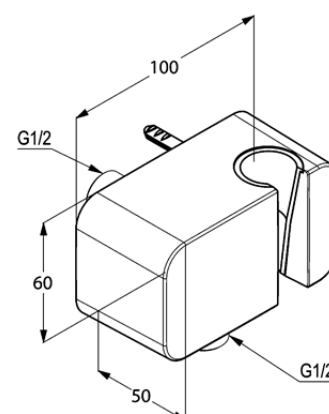

Produkt: **KLUDI A-QA**  
 przyłącze kątowe do węża natryskowego  
 ze ściennym uchwytem natryskowym DN 15

Numer artykułu: **65 560 05-00**

Powierzchnia: **chrom**

Opis produktu:

do węży zakończonych nakrętką stożkową  
 zawór zwrotny  
 odprowadzenie natrysku G 1/2  
 ze śrubami i kołkami rozporowymi

Zdjęcie produktu

Rysunek

Diagram przepływu