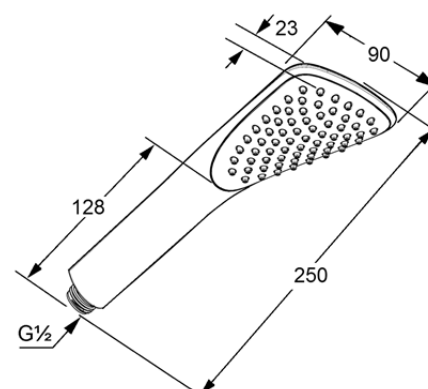

Produkt: **KLUDI FIZZ 1S**  
rączka natrysku DN 15

Numer artykułu: **67 600 05-00**

Powierzchnia: **chrom**

Opis produktu:

przepływ wody 27 l/min przy ciśnieniu 3 bar  
z systemem szybkiego usuwania kamienia wapiennego  
strumień deszczowy  
przyłącze G 1/2  
I grupa akustyczna

Zdjęcie produktu

Rysunek

Diagram przepływu