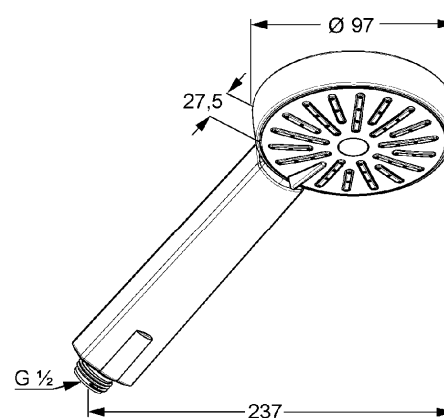

Produkt: **KLUDI A-QAb 1S**
rączka natrysku DN 15

Numer artykułu: **65 600 05-00**

Powierzchnia: **05 - chrom**

Opis produktu:

funkcja Eco, -50% zużycia wody
z systemem szybkiego usuwania kamienia wapiennego
klasa przepływu BZ
przepływ 18,0 l/min przy ciśnieniu 3 bar
przepływ 9,0 l/min przy ciśnieniu 3 bar w funkcji Eco
strumień deszczowy
przyłącze G 1/2
funkcja Eco nie jest przystosowana do
współpracy z bezciśnieniowymi urządzeniami grzewczymi
I grupa akustyczna

Informacje dodatkowe:

Klasa przepływu BZ:
przepływ wody maksymalnie do 25 l/min. przy ciśnieniu w sieci 3 bar
np. dla wylewki wannowej
przepływ wody maksymalnie do 9 l/min. przy ciśnieniu w sieci 3 bar
np. dla rączki natryskowej

I grupa akustyczna:
maksymalnie do 20 dB przy ciśnieniu w sieci 3 bar

Zdjęcie produktu

Rysunek

Diagram przepływu