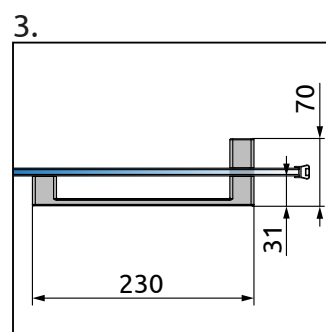

Wariant LEWY
Variant L

Wariant PRAWY
Variant R

KDJ II FRONT

Model	A1	X1	Y1	B	C	D	H
KDJ II Front 80	800	795-805	773-783	502	248-258	510	2000
KDJ II Front 90	900	895-905	873-883	602	248-258	610	2000
KDJ II Front 100	1000	995-1005	973-983	602	348-358	610	2000
KDJ II Front 110	1100	1095-1105	1073-1083	802	248-258	810	2000
KDJ II Front 120	1200	1195-1205	1173-1183	802	348-358	810	2000
KDJ II Front 130	1300	1295-1305	1273-1283	802	448-458	810	2000
KDJ II Front 140	1400	1395-1405	1373-1383	802	548-558	810	2000

ŚCIANKA S1 / SIDEWALL S1

Model	A2	X2	Y2
S1 70	700	695-705	673-683
S1 75	750	745-755	723-733
S1 80	800	795-805	773-783
S1 90	900	895-905	873-883
S1 100	1000	995-1005	973-983
S1 110	1100	1095-1105	1073-1083
S1 120	1200	1195-1205	1173-1183