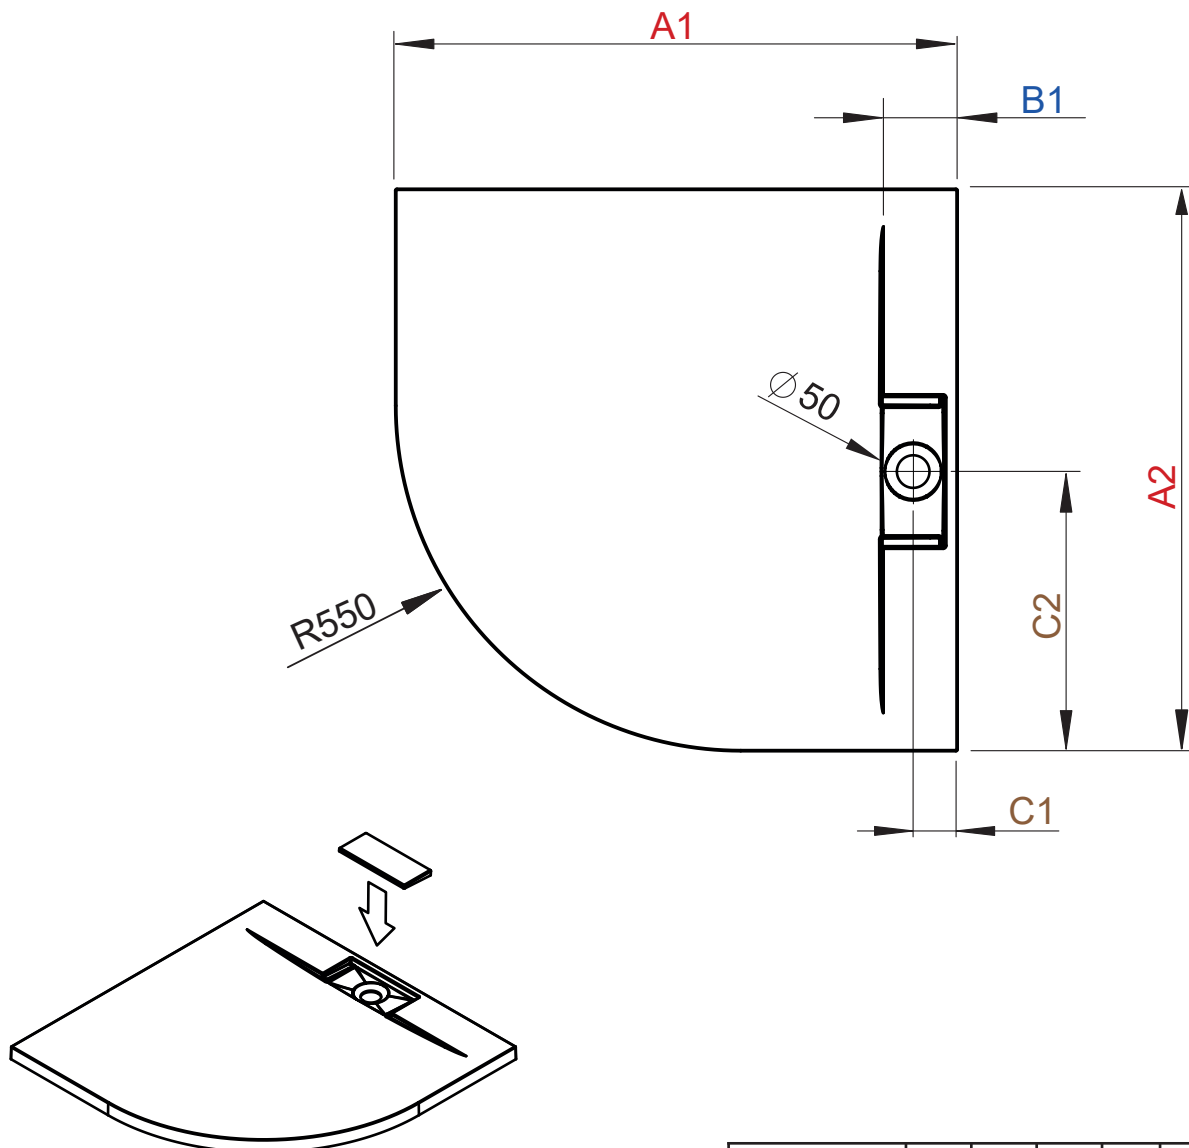

Montaż z nóżkami (w komplecie) / montage with legs (in the kit)

| GIAROS A | A1 | A2 | B1 | C1 | C2 | H1 | H2 | H3 |
|----------|-----|-----|-----|----|-----|----|----|---------|
| 900x900 | 900 | 900 | 100 | 70 | 450 | 40 | 18 | 122-152 |