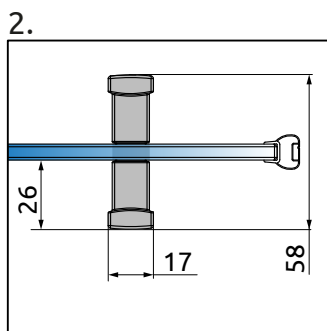

Wariant LEWY
Variant L

Wariant PRAWY
Variant R

Model	X	D	H
PN DWJ 140	1387-1412	605	1505
PN DWJ 150	1487-1512	655	1505
PN DWJ 160	1587-1612	705	1505
PN DWJ 170	1687-1712	755	1505
PN DWJ 180	1787-1812	805	1505