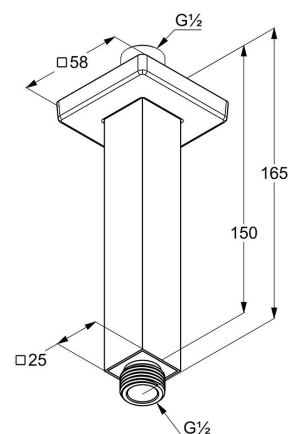

KLUDI A-QA

sufitowe ramię natrysku

Nr artykułu:

66 545 05-00

Powierzchnia:

chrom

Opis produktu:

sufitowe ramię natrysku DN 15

do głowicy natrysku DN 15

wysięg 150 mm

z rozetką 58 x 58 mm

ZDJĘCIE PRODUKTU

RYSUNEK Z WYMIARAMI

DIAGRAM PRZEPIYWU