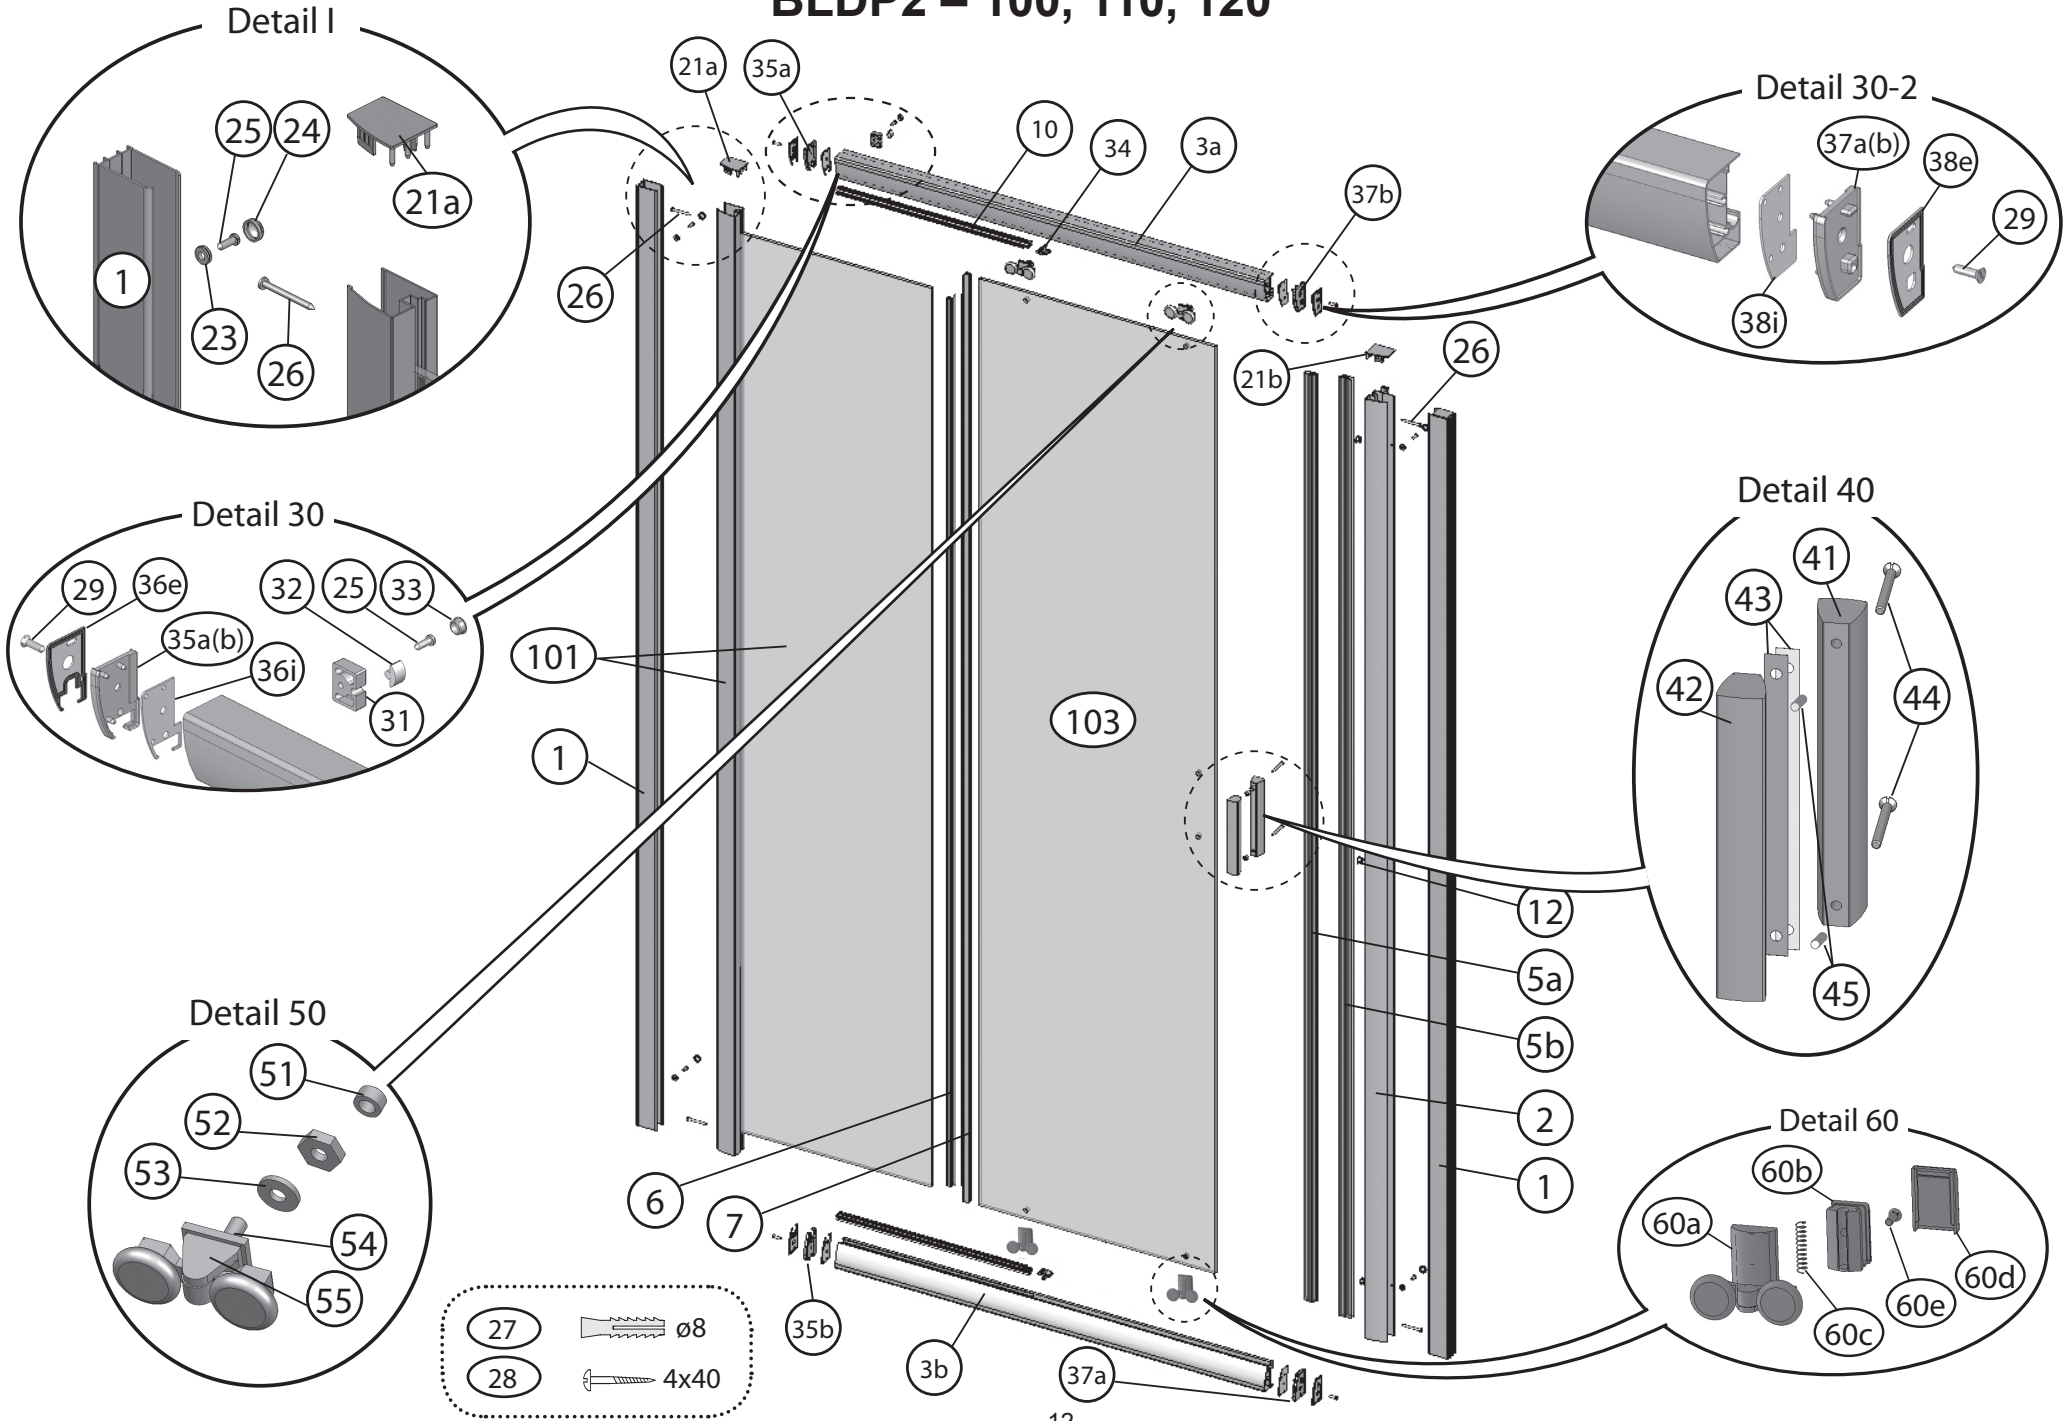

BLDP2 – 100, 110, 120

	BLDP2 – 100, 110, 120							
Číslo dílu:	Název:	Množství [ks]:	Rozměr [mm]:	Pro výrobek:	SIČ bílá:	SIČ satin:	SIČ bright:	Obrázek:
1	Ustavovací profil	2	1900	100/110/120	XV99790111900	XV997901X1900	XV997901U1900	
2	Svislý profil D2	1	1900	100/110/120	XV99780111900	XV997801X1900	XV997801U1900	
3a	Vodící profil L	1	868	100	XV99750910868	XV997509X0868	XV997509U0868	
3b	Vodící profil R	1	868	100	XV99751010868	XV997510X0868	XV997510U0868	
3a	Vodící profil L	1	968	110	XV99751110968	XV997511X0968	XV997511U0968	
3b	Vodící profil R	1	968	110	XV99751210968	XV997512X0968	XV997512U0968	
3a	Vodící profil L	1	1068	120	XV99751311068	XV997513X1068	XV997513U1068	
3b	Vodící profil R	1	1068	120	XV99751411068	XV997514X1068	XV997514U1068	
5a	Magnetický profil šikmý	1 > pár	1864	100/110/120	X6C124700180	X6C124700180	X6C124700180	
5b	Magnetický profil šikmý		1900	100/110/120	X6C124700160	X6C124700160	X6C124700160	
6	Těsnící lišta pevné stěny	2	1804	100/110/120	X8BLPL149010	X8BLPL149010	X8BLPL149010	
7	Těsnící lišta dveří	2	1864	100/110/120	X8BLPL150020	X8BLPL150020	X8BLPL150020	
10	Vodorovný zasklívací profil	2	395	100	X8BLPL147050	X8BLPL147050	X8BLPL147050	
10	Vodorovný zasklívací profil	2	445	110	X8BLPL147060	X8BLPL147060	X8BLPL147060	
10	Vodorovný zasklívací profil	2	495	120	X8BLPL147070	X8BLPL147070	X8BLPL147070	
12	Záslepka 13/10x6,7 bílá / šedá	3		100/110/120	X80001100100	X80001100100	X80001100100	
21a	Krytka svislého profilu L	1		100/110/120	X8BLPL142A0A	X8BLPL142A0A	X8BLPL142A0A	
21b	Krytka svislého profilu R	1		100/110/120	X8BLPL142B0A	X8BLPL142B0A	X8BLPL142B0A	
23	Podložka krytky šroubu	4	ø10x4	100/110/120	X8BLPL157000	X8BLPL157000	X8BLPL157000	
24	Krytka šroubu	4	ø12x5,5	100/110/120	X8BLPL15600A	X8BLPL15600A	X8BLPL15600A	
25	Šroub samořezný 3,5x13	4+2	ø3,5x13	100/110/120	X97981035130	X97981035130	X97981035130