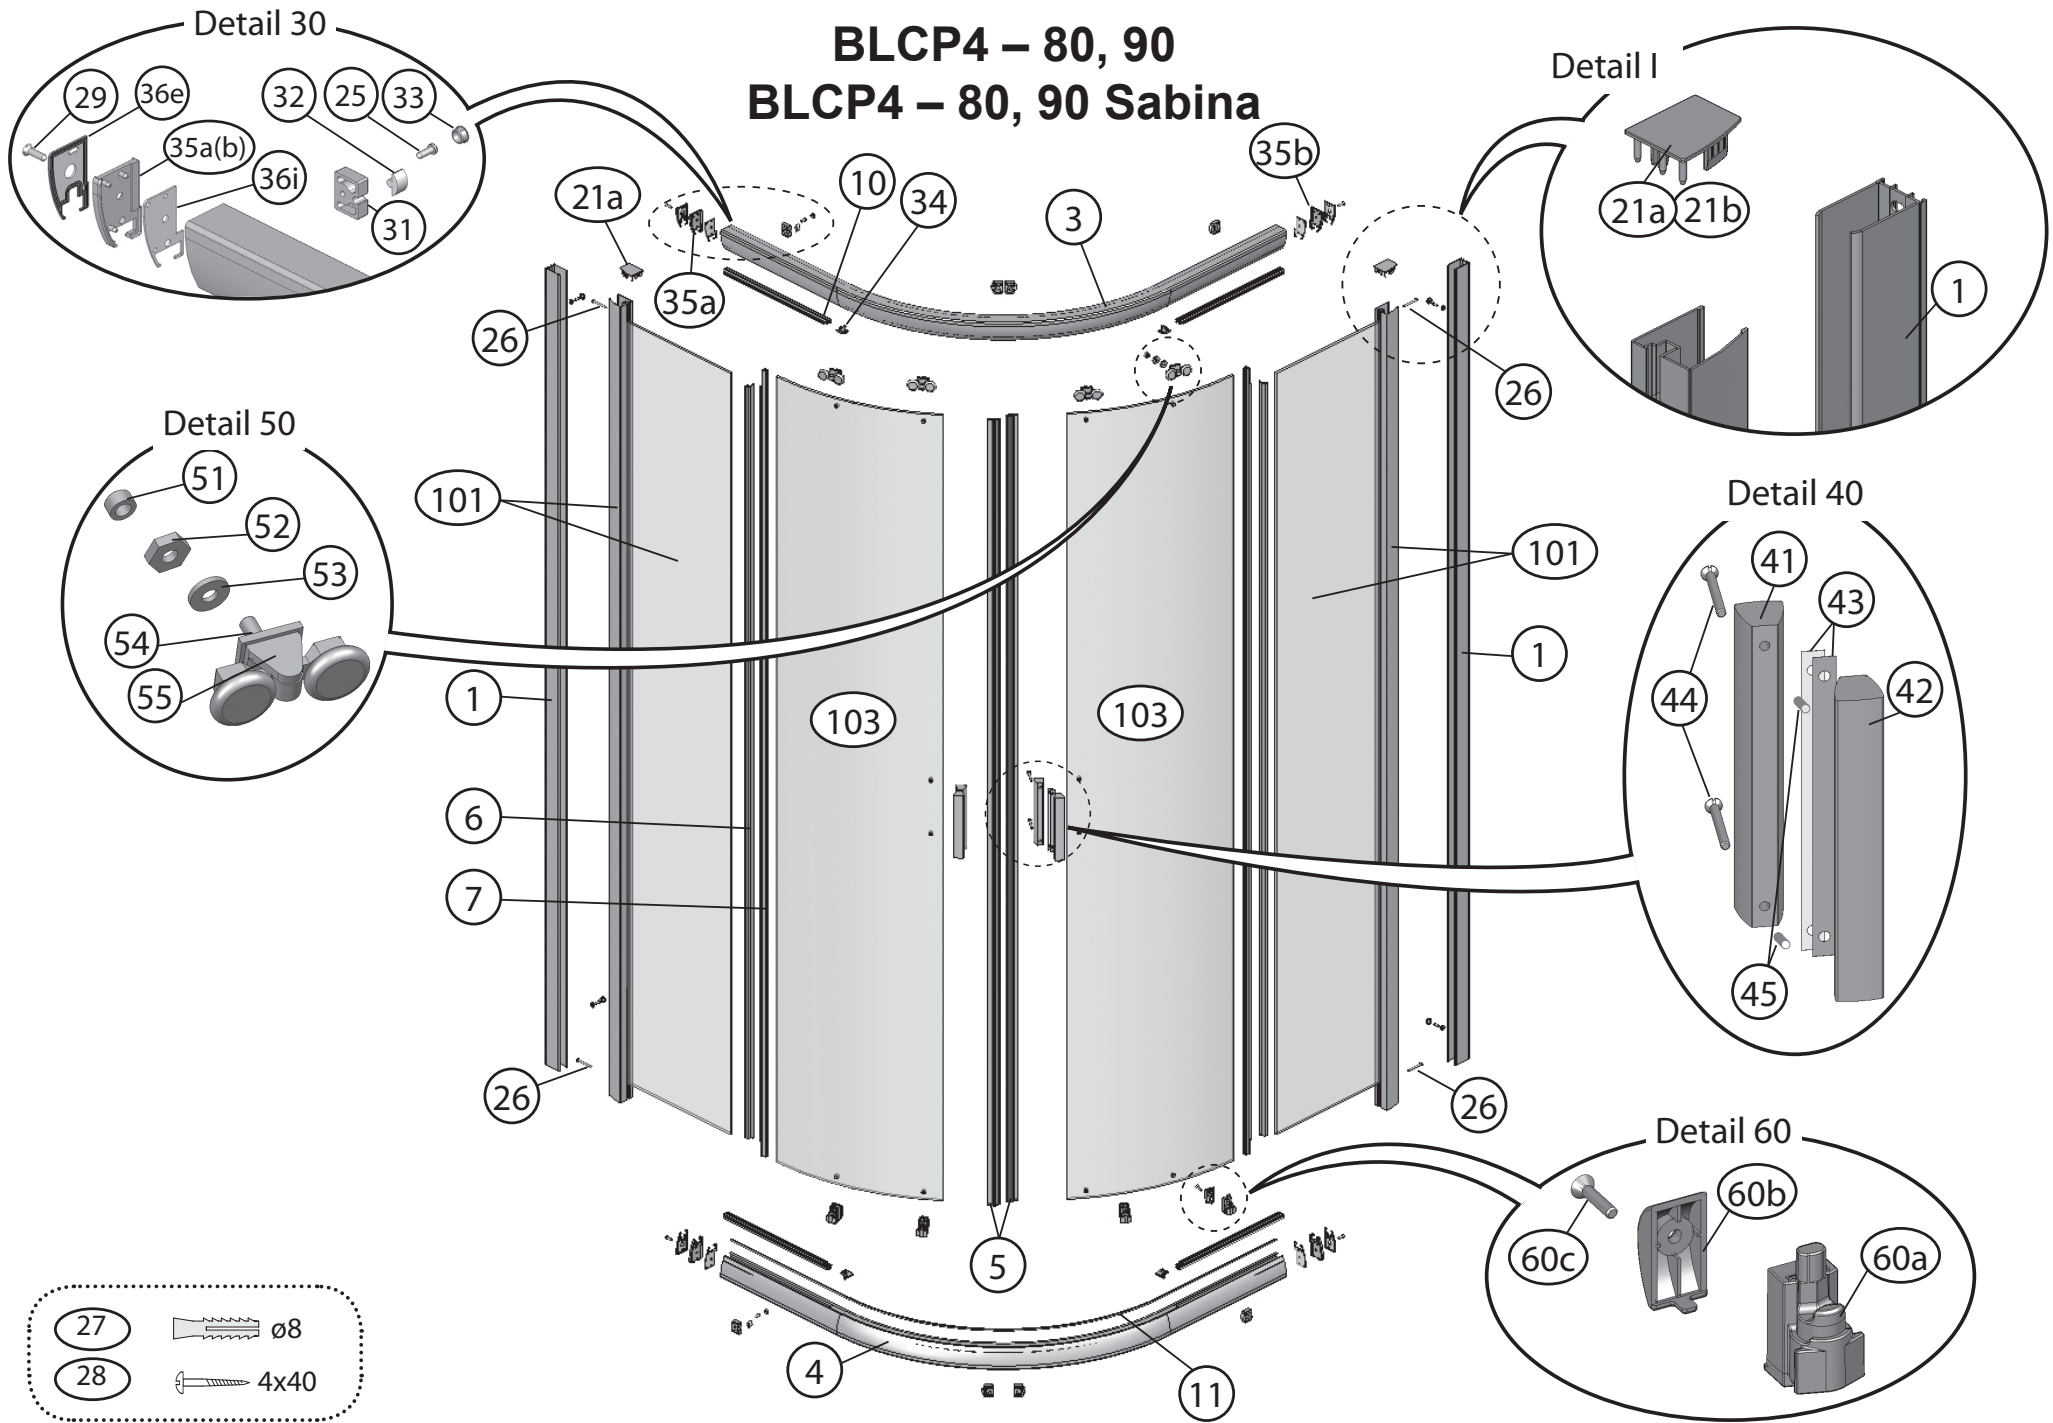

BLCP4 – 80, 90

BLCP4 – 80, 90 Sabina

- 27 ø8
- 28 4x40

	BLCP4 – 80/90, BLCP4 – 80/90 Sabina							
Číslo dílu:	Název:	Množství [ks]:	Rozměr [mm]:	Pro výrobek:	SIČ bílá:	SIČ satin:	SIČ bright:	Obrázek:
1	Ustavovací profil	2	1900	80/90	XV99790111900	XV997901X1900	XV997901U1900	
1	Ustavovací profil	2	1750	80/90 SABINA	XV99790211750	XV997902X1750	XV997902U1750	
3	Vodící profil horní	1	1245	80, 80 SABINA	XV99750311245	XV997503X1245	XV997503U1245	
3	Vodící profil horní	1	1445	90, 90 SABINA	XV99750411445	XV997504X1445	XV997504U1445	
4	Vodící profil spodní	1	1245	80, 80 SABINA	XV99760311245	XV997603X1245	XV997603U1245	
4	Vodící profil spodní	1	1445	90, 90 SABINA	XV99760411445	XV997604X1445	XV997604U1445	
5	Magnetický profil šikmý	2	1876	80/90	X6C124700150	X6C124700150	X6C124700150	
5	Magnetický profil šikmý	2	1726	80/90 SABINA	X6C124700190	X6C124700190	X6C124700190	
6	Těsnící lišta pevné stěny BLCP4 dl.1804 mm	2	1804	80/90	X8BLPL148010	X8BLPL148010	X8BLPL148010	
6	Těsnící lišta pevné stěny BLCP4 SABINA	2	1654	80/90 SABINA	X8BLPL148030	X8BLPL148030	X8BLPL148030	
7	Těsnící lišta dveří BLCP4 dl.1876 mm	2	1876	80/90	X8BLPL148020	X8BLPL148020	X8BLPL148020	
7	Těsnící lišta dveří BLCP4 SABINA	2	1726	80/90 SABINA	X8BLPL148040	X8BLPL148040	X8BLPL148040	
10	Vodorovný zasklívací profil dl. 252 mm	4	252	80, 80 SABINA	X8BLPL147010	X8BLPL147010	X8BLPL147010	
10	Vodorovný zasklívací profil dl. 304 mm	4	304	90, 90 SABINA	X8BLPL147020	X8BLPL147020	X8BLPL147020	
11	Plastový vodící profil 68	1	1400	80, 80 SABINA	X86800000000	X86800000000	X86800000000	
11	Plastový vodící profil 68	1	1600	90, 90 SABINA	X86800000000	X86800000000	X86800000000	
21a	Krytka svislého profilu L	1		80/90, 80/90 SABINA	X8BLPL142A0A	X8BLPL142A0A	X8BLPL142A0A	
21b	Krytka svislého profilu R	1		80/90, 80/90 SABINA	X8BLPL142B0A	X8BLPL142B0A	X8BLPL142B0A	
23	Podložka krytky šroubu	4	ø10x4	80/90, 80/90 SABINA	X8BLPL157000	X8BLPL157000	X8BLPL157000	
24	Krytka šroubu	4	ø12x5,5	80/90, 80/90 SABINA	X8BLPL15600A	X8BLPL15600A	X8BLPL15600A	
25	Šroub samořezný 3,5x13	4 + 8	ø3,5x13	80/90, 80/90 SABINA	X97981035130	X97981035130	X97981035130