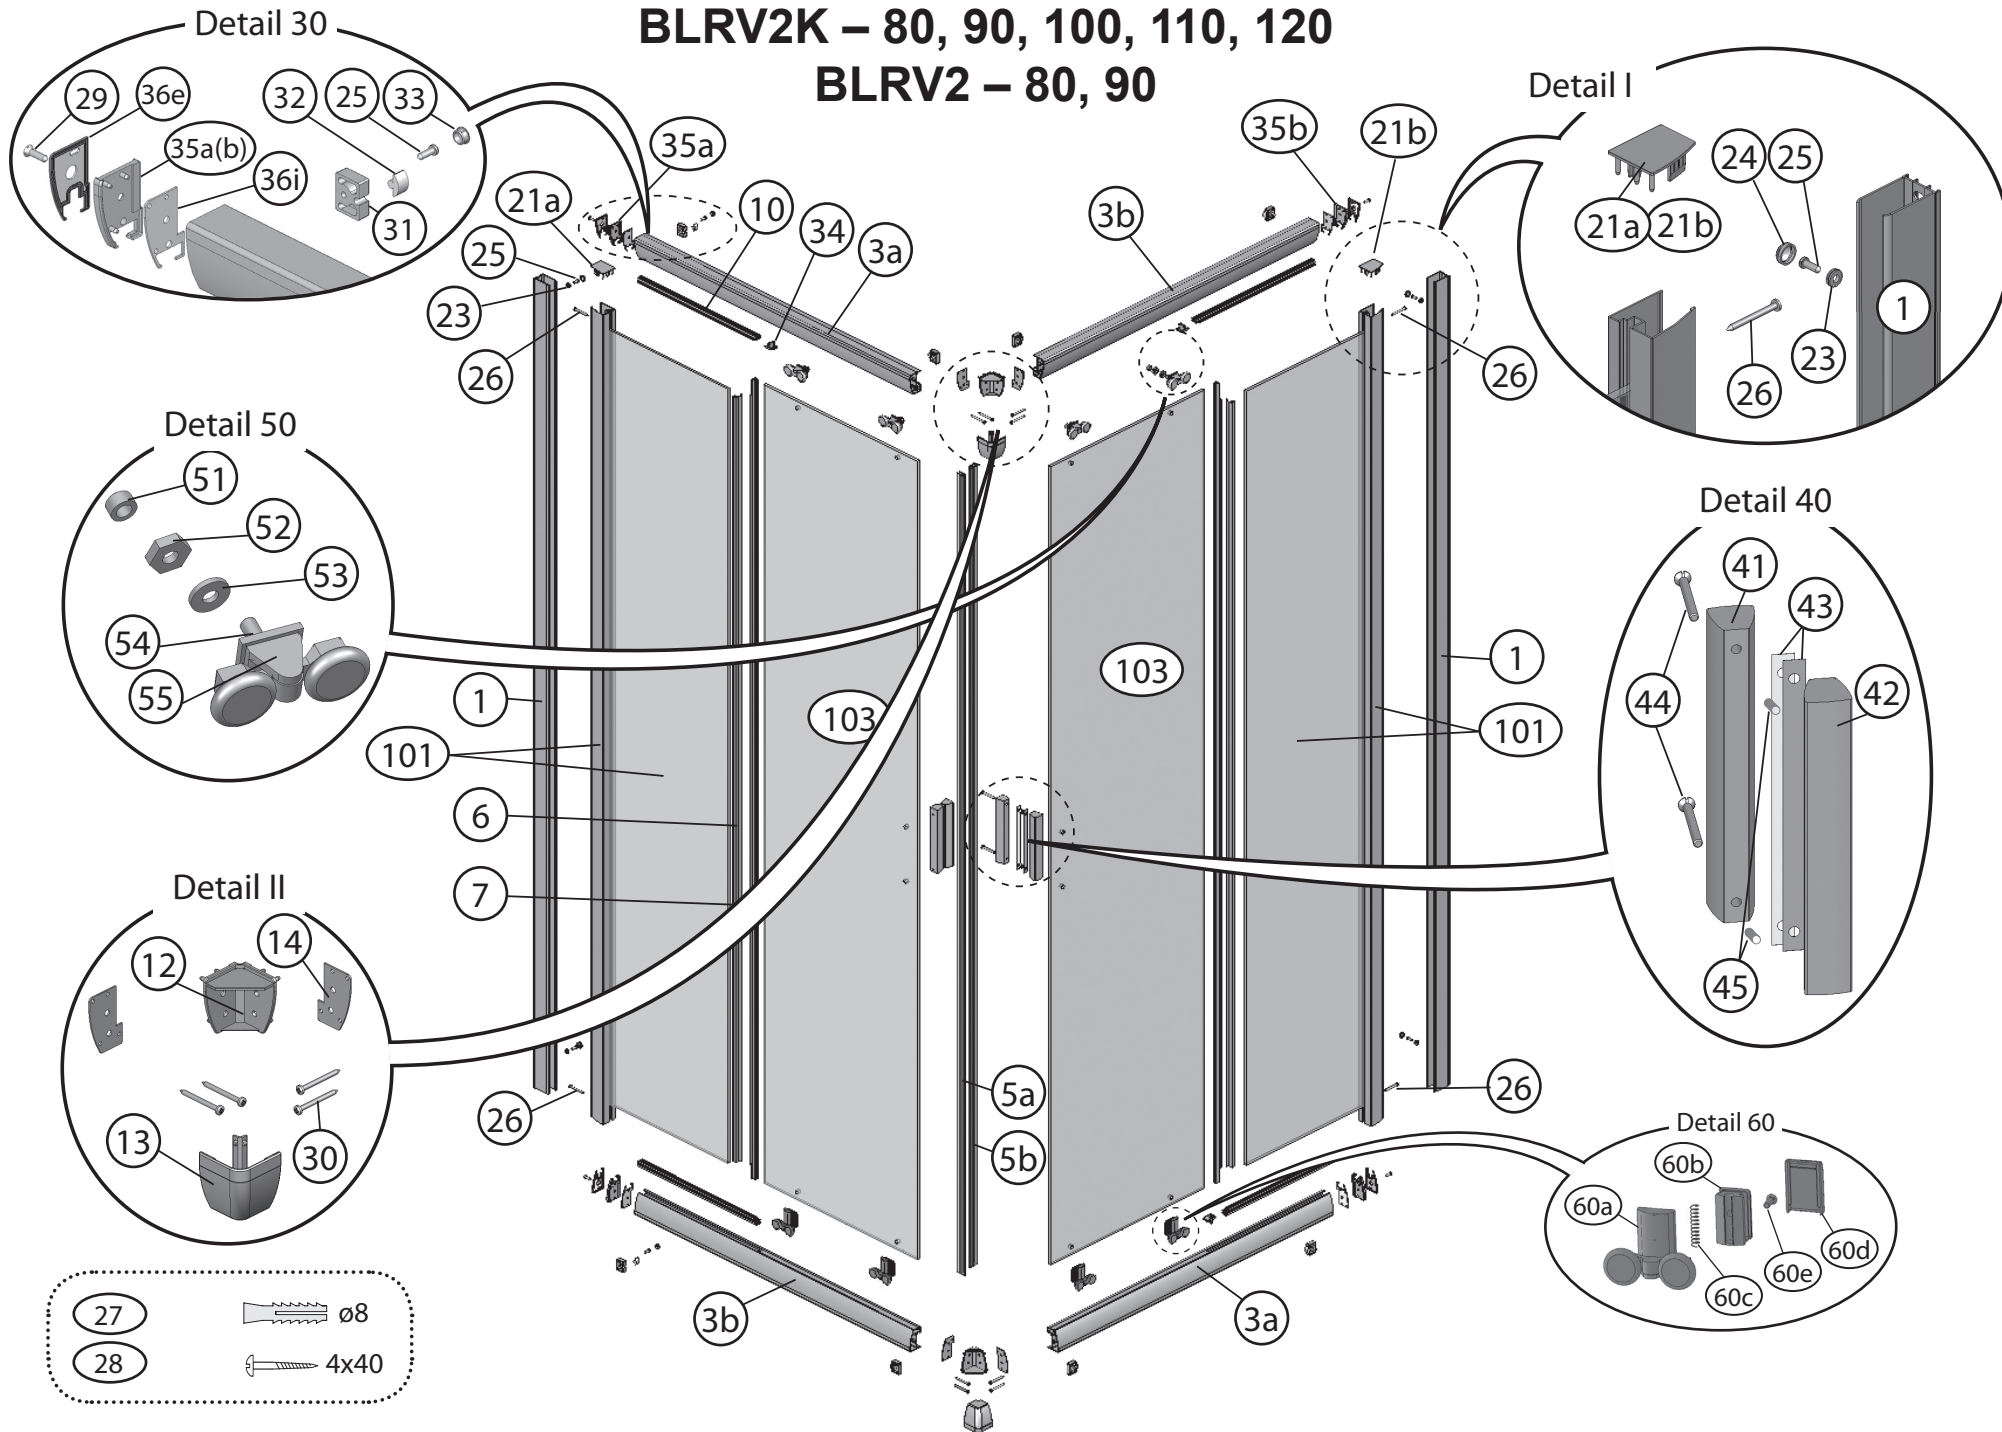

## BLRV2 – 80, 90

	<b>BLRV2 – 80, 90 BLRV2K – 80, 90, 100, 110, 120</b>	<b>BLRV2</b>	<b>BLRV2K</b>						
<b>Číslo dílu:</b>	<b>Název:</b>	<b>Množství [ks]:</b>		<b>Rozměr [mm]:</b>	<b>Pro výrobek:</b>	<b>SIČ bílá:</b>	<b>SIČ satin:</b>	<b>SIČ bright:</b>	<b>Obrázek:</b>
1	Ustavovací profil	2	1	1900	80-120	XV99790111900	XV997901X1900	XV997901U1900	
3a	Vodící profil L	2	1	690	80	XV99750510690	XV997505X0690	XV997505U0690	
3b	Vodící profil R	2	1	690	80	XV99750610690	XV997506X0690	XV997506U0690	
3a	Vodící profil L	2	1	790	90	XV99750710790	XV997507X0790	XV997507U0790	
3b	Vodící profil R	2	1	790	90	XV99750810790	XV997508X0790	XV997508U0790	
3a	Vodící profil L	2	1	890	100	XV99752310890	XV997523X0890	XV997523U0890	
3b	Vodící profil R	2	1	890	100	XV99752410890	XV997524X0890	XV997524U0890	
3a	Vodící profil L	2	1	990	110	XV99752510990	XV997525X0990	XV997525U0990	
3b	Vodící profil R	2	1	990	110	XV99752610990	XV997526X0990	XV997526U0990	
3a	Vodící profil L	2	1	1090	120	XV99752711090	XV997527X1090	XV997527U1090	
3b	Vodící profil R	2	1	1090	120	XV99752811090	XV997528X1090	XV997528U1090	
5a	Magnetický profil šikmý	1	1	1864	80-120	X6C124700180	X6C124700180	X6C124700180	
5b	Magnetický profil šikmý								
6	Těsnící lišta pevné stěny BLRV2 dl.1804 mm	2	1	1804	80-120	X8BLPL149010	X8BLPL149010	X8BLPL149010	
7	Těsnící lišta dveří BLRV2 dl.1864 mm	2	1	1864	80-120	X8BLPL150020	X8BLPL150020	X8BLPL150020	
10	Vodorovný zasklívací profil dl. 292 mm	4	2	292	80	X8BLPL147030	X8BLPL147030	X8BLPL147030	
10	Vodorovný zasklívací profil dl. 342 mm	4	2	342	90	X8BLPL147040	X8BLPL147040	X8BLPL147040	
10	Vodorovný zasklívací profil dl. 395 mm	4	2	395	100	X8BLPL147050	X8BLPL147050	X8BLPL147050	
10	Vodorovný zasklívací profil dl. 495 mm	4	2	495	110	X8BLPL147070	X8BLPL147070	X8BLPL147070	
10	Vodorovný zasklívací profil dl. 595 mm	4	2	595	120	X8BLPL147019	X8BLPL147019	X8BLPL147019	