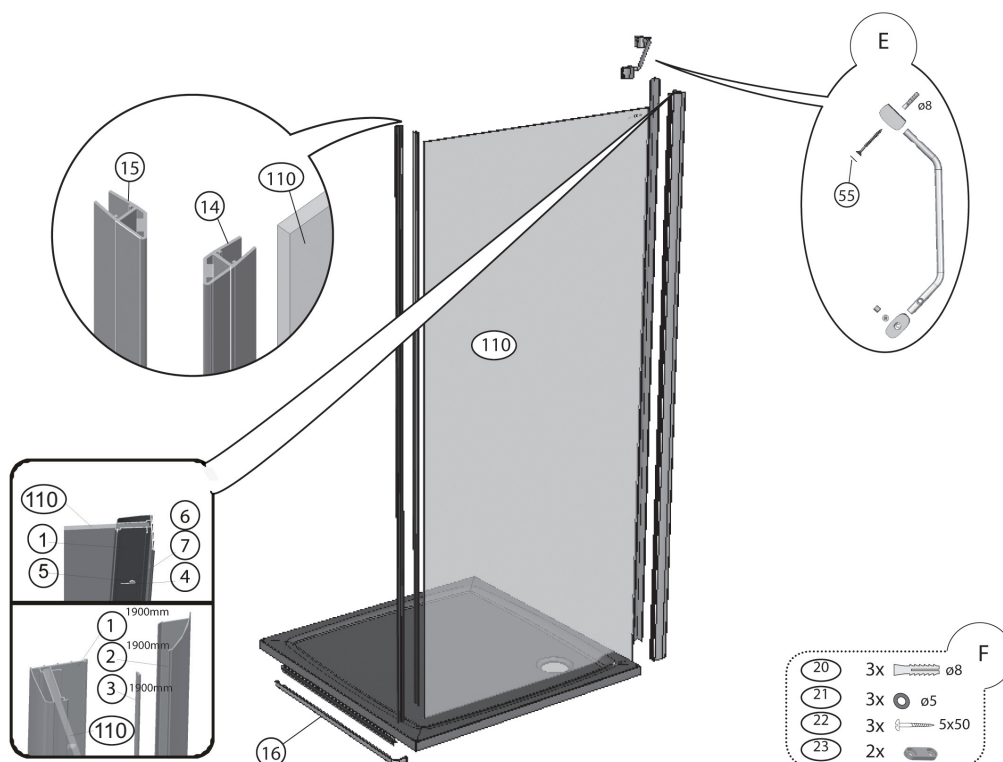

SMARTLINE

Katalog dílů
Platnost od 05/2018

RAVAK[®]

SMPS

SM PS - 80/90/100 L

č.	Náhradní díl	název	SMPS- 80 L	SMPS- 90 L	SMPS- 100 L
1	Ustavovací profil		XV989901U1900	XV989901U1900	XV989901U1900
2	Krycí profil		XV990001U1900	XV990001U1900	XV990001U1900
3	Svislý těsnící profil		X8BLNA006000	X8BLNA006000	X8BLNA006000
4	Šroub M5x16 imbus		X90912050160	X90912050160	X90912050160
5	Podložka Ø 5		X91021053150	X91021053150	X91021053150
6	Pásová matice M5		X3G280010N	X3G280010N	X3G280010N
7	Bužírka transparentní Ø 5/7,5 - 5		X80001075050	X80001075050	X80001075050
14	Magnetický profil šikmý	> pár	X6C124700110	X6C124700110	X6C124700110
15	Magnetický profil šikmý		X6C124800120	X6C124800120	X6C124800120
16	Prahová lišta LEVÁ		X3GP2502LU	X3GP2502LU	X3GP2502LU
55	Nerezová krytka Ø12		X3G020060A	X3G020060A	X3G020060A
110	Sklo pevné stěny L		X4Z160I987530FS0	X4Z160I988530FS0	X4Z160I989530FS0
E	Vzpěra dlouhá komplet		X3F15S020A	X3F15S020A	X3F15S020A
F	Montážní balíček SMPS		X3FMB00300	X3FMB00300	X3FMB00300

SM PS - 80/90/100 R

č.	Náhradní díl	název	SMPS- 80 R	SMPS- 90 R	SMPS- 100 R
1	Ustavovací profil		XV989901U1900	XV989901U1900	XV989901U1900
2	Krycí profil		XV990001U1900	XV990001U1900	XV990001U1900
3	Svislý těsnící profil		X8BLNA006000	X8BLNA006000	X8BLNA006000
4	Šroub M5x16 imbus		X90912050160	X90912050160	X90912050160
5	Podložka Ø 5		X91021053150	X91021053150	X91021053150
6	Pásová matice M5		X3G280010N	X3G280010N	X3G280010N
7	Bužírka transparentní Ø 5/7,5 - 5		X80001075050	X80001075050	X80001075050
14	Magnetický profil šikmý	> pár	X6C124700110	X6C124700110	X6C124700110
15	Magnetický profil šikmý		X6C124800120	X6C124800120	X6C124800120
16	Prahová lišta PRAVÁ		X3GP2502RU	X3GP2502RU	X3GP2502RU
55	Nerezová krytka Ø12		X3G020060A	X3G020060A	X3G020060A
110	Sklo pevné stěny R		X4Z160I987530FS0	X4Z160I988530FS0	X4Z160I989530FS0
E	Vzpěra dlouhá komplet		X3F15S020A	X3F15S020A	X3F15S020A
F	Montážní balíček SMPS		X3FMB00300	X3FMB00300	X3FMB00300