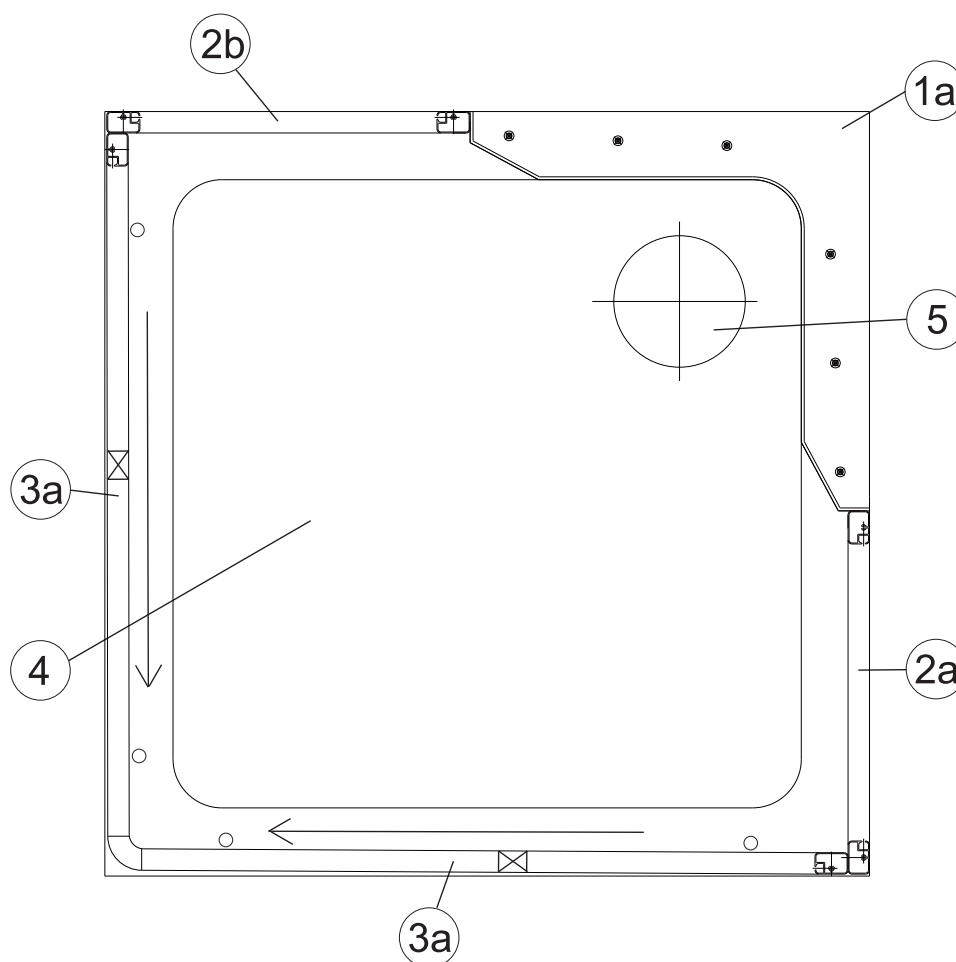

Sprchový box

ASBRV 2 - 80

ASBRV 2 - 90

HM ASBRV 2 - 90

platí pro výrobky zhotovené od května 2005

1a. Rohový plastový díl 80,90	1 ks
2a. Zadní pevná stěna pravá 80, 90	1 ks
b. Zadní pevná stěna levá 80, 90	1 ks
3a. Rohový vstupní díleč ASRV2 80,90	2 ks
Samostatný výrobek	
4. Sprchová vanička ANGELA 80, 90	1 ks
5. Sprchový sifon Ø 90	1 ks