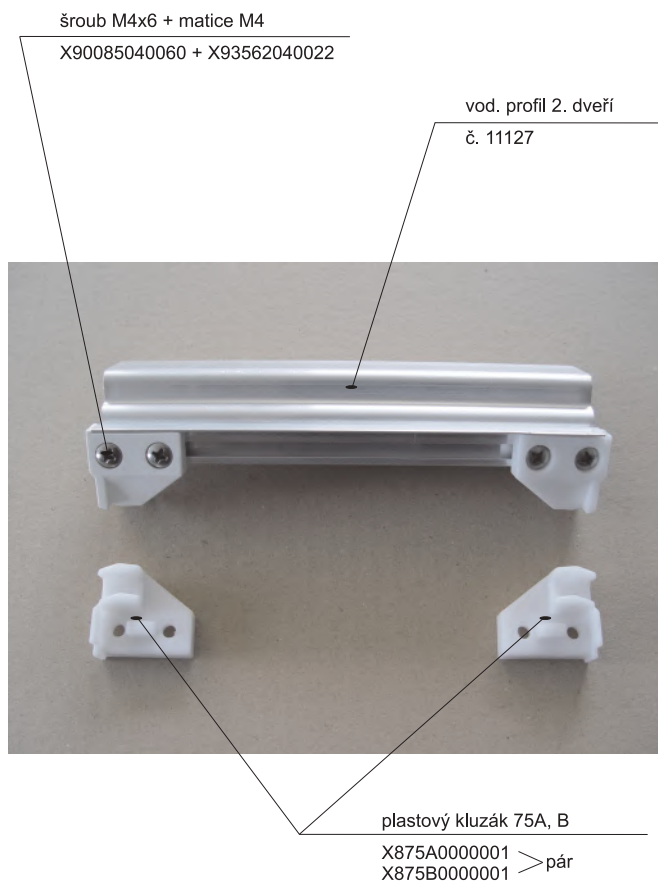

X81700000000

Závěs - komplet

šroub M4 x 16 X90085040160
matice M4 X93000040025

čep otoč. závěsu 15C
X815C0000000

plast. kluzák jednostr. 15B
X815B0000000

plast. tělo závěsu 15A
X815A0000000

Alternativa s oboustranným kluzákem

plast. kluzák oboustranný 15D
X815D0000000

Hlavní vodící profil - 2 drážky
11125

Profil pevné stěny
11129

Hl. vodící profil boxový
11227

Rohový spoj č. 77 X87700000001

plastová koncovka 74A, B
X874A0000001 > pár
X874B0000001 >