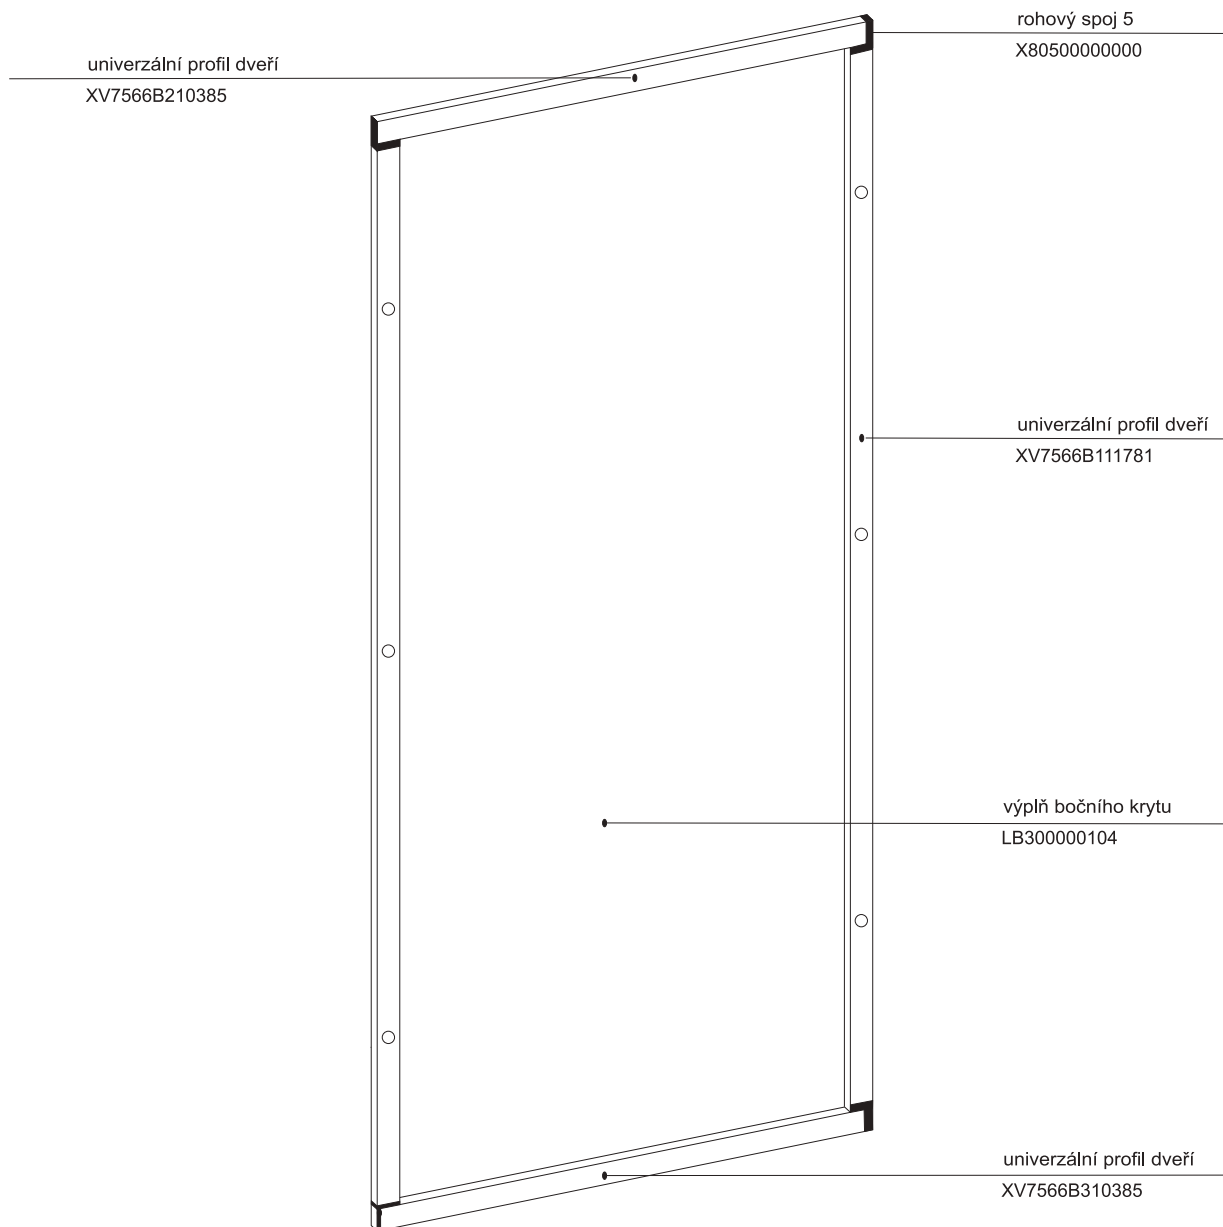

Sprchový box

ASBRV 2 - 80

ASBRV 2 - 90

HM ASBRV 2 - 90

platí pro výrobky zhotovené od května 2005

1a. Rohový plastový díl 80,90	1 ks
2a. Zadní pevná stěna pravá 80, 90	1 ks
b. Zadní pevná stěna levá 80, 90	1 ks
3a. Rohový vstupní díleč ASRV2 80,90	2 ks
Samostatný výrobek	
4. Sprchová vanička ANGELA 80, 90	1 ks
5. Sprchový sifon Ø 90	1 ks

1a - rohový plastový díl 80,90 * HM 90

2a, 2b zadní díl - pevná stěna P (L) 80, 90

3a

ASRV 2 - 80 - 90

platí pro boxy zhotovené od května 2005

Boční kryt boxu

pro výrobky vyrobené do dubna 2005

Boční kryt boxu ASB - výšky 1880 mm