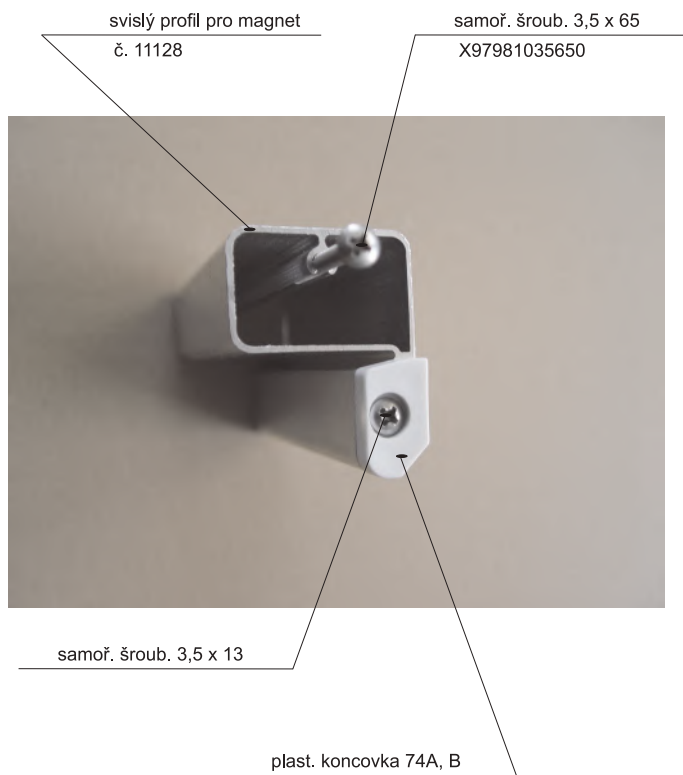

plast. kluzák oboustranný 15D
X815D0000000

Hlavní vodící profil - 2 drážky
11125

Profil pevné stěny
11129

Hl. vodící profil boxový
11227

Rohový spoj č. 77 X87700000001

plastová koncovka 74A, B
X874A0000001 > pár
X874B0000001 >