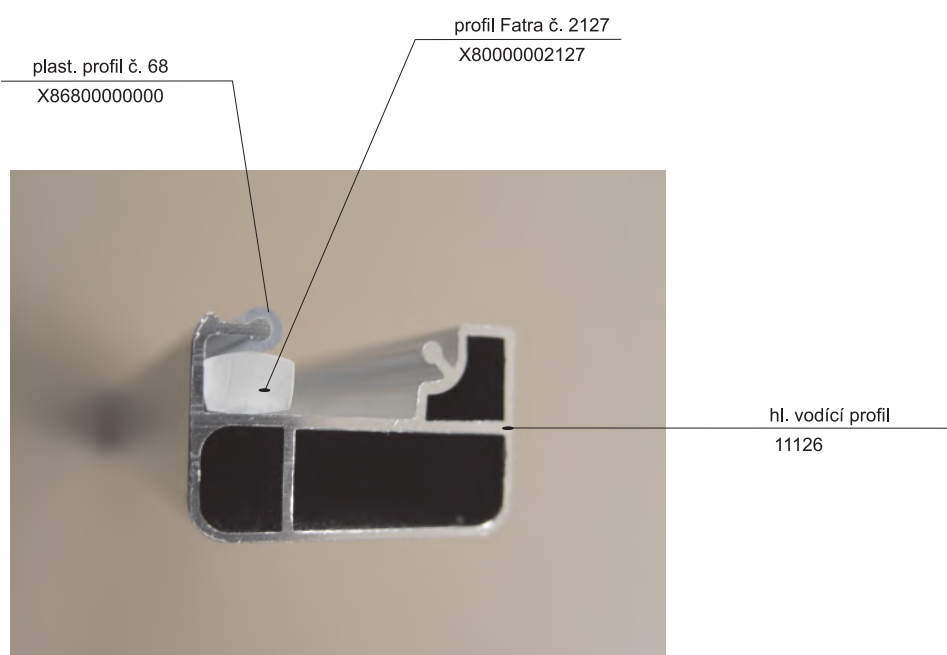

plast. kluzák oboustranný 15D
X815D0000000

Hlavní vodící profil - 2 drážky
11125

Profil pevné stěny
11129

Hl. vodící profil boxový
11227

Rohový spoj č. 77 X87700000001

plastová koncovka 74A, B
X874A0000001 > pár
X874B0000001 >