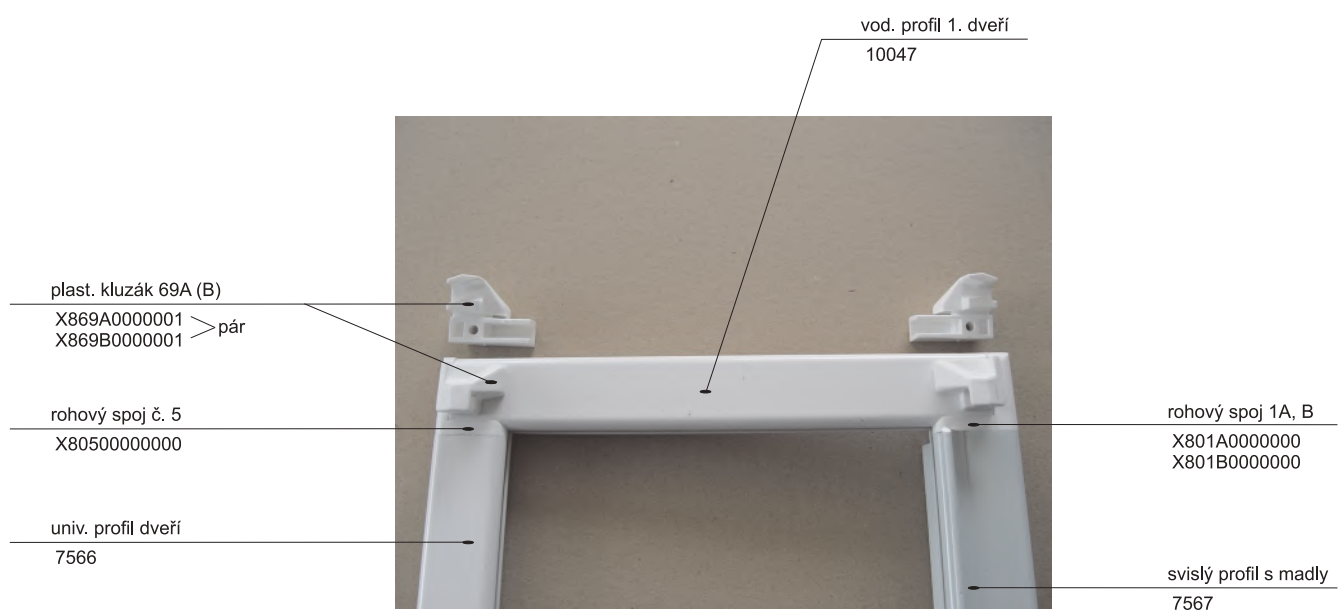

plast. kluzák oboustranný 15D
X815D0000000

Hlavní vodící profil - 2 drážky
11125

Profil pevné stěny
11129

Hl. vodící profil boxový
11227

Rohový spoj č. 77 X87700000001

plastová koncovka 74A, B
X874A0000001 > pár
X874B0000001 >