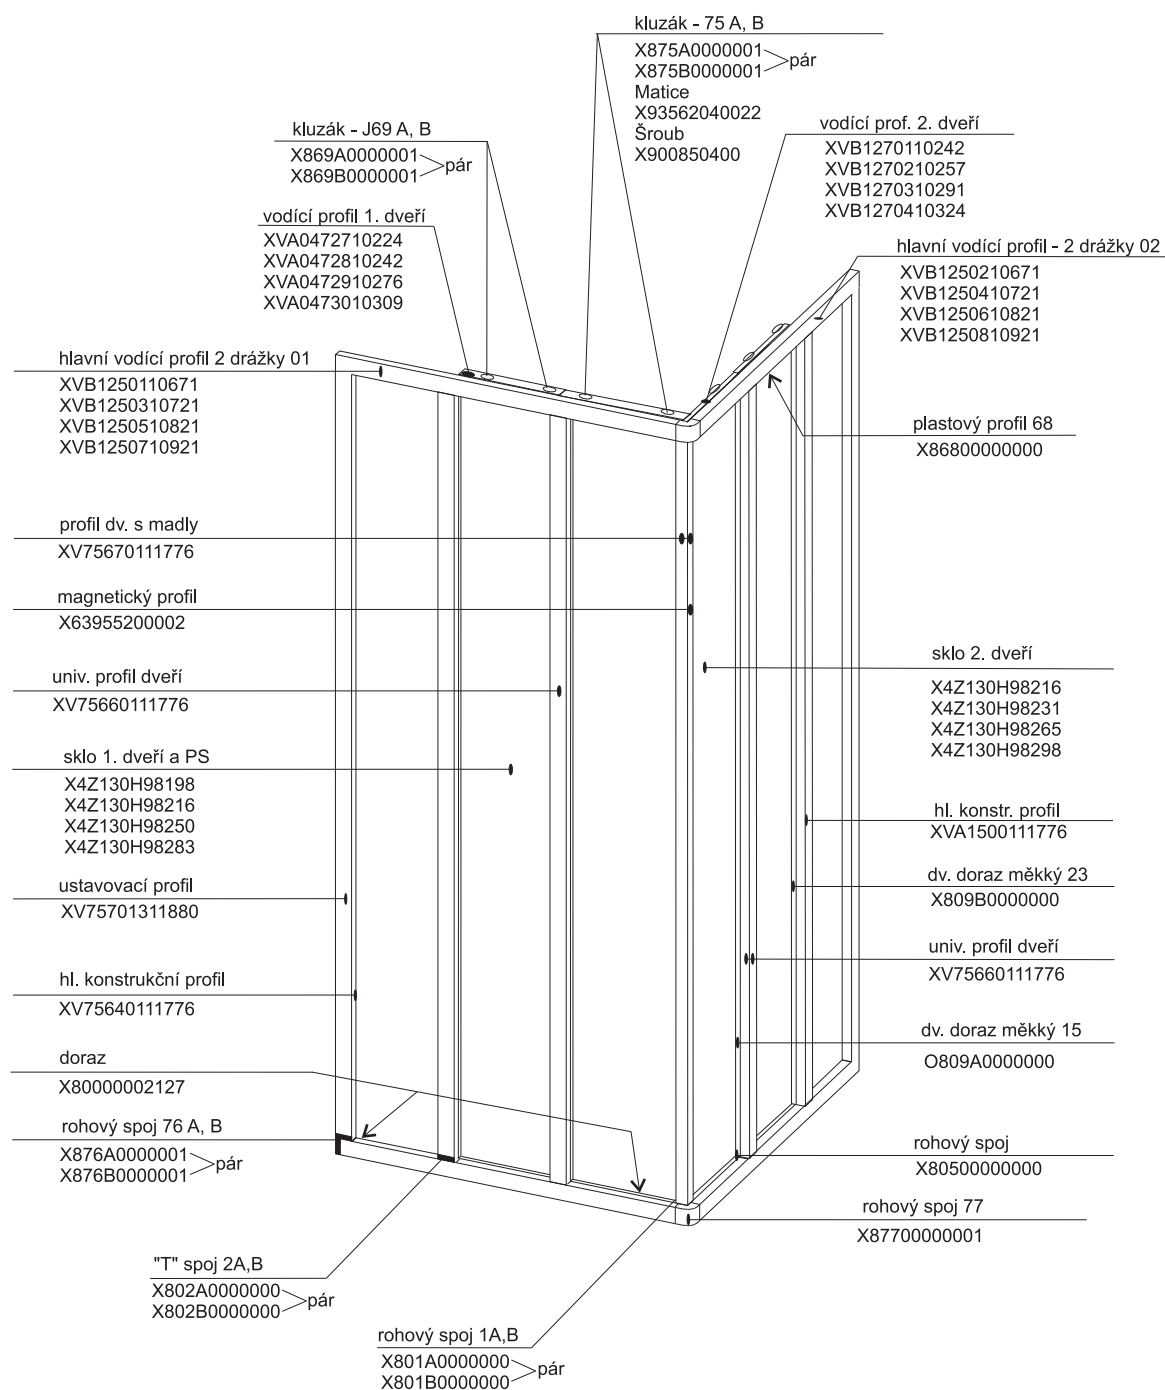

pro výrobky od 01/2005 se systémem antiblock
(s plastovým profilem 68 a kluzáky J69)

SRV3 - 75

- 80

- 90

- 100

ASRV3 - 75

- 80
- 90
- 100

pro výroby od 01/2005 se systémem antiblock
(s plastovým profilem 68 a kluzáky J69 a 75)