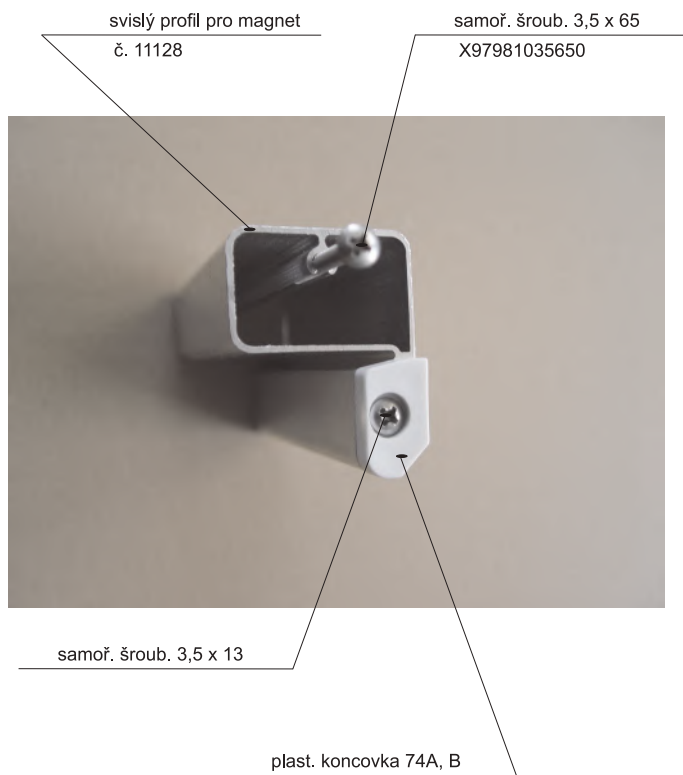

plast. kluzák oboustranný 15D
X815D0000000

Hlavní vodící profil - 2 drážky
11125

Profil pevné stěny
11129

Hl. vodící profil boxový
11227

Rohový spoj č. 77 X87700000001

plastová koncovka 74A, B
 X874A0000001 > pár
 X874B0000001 >