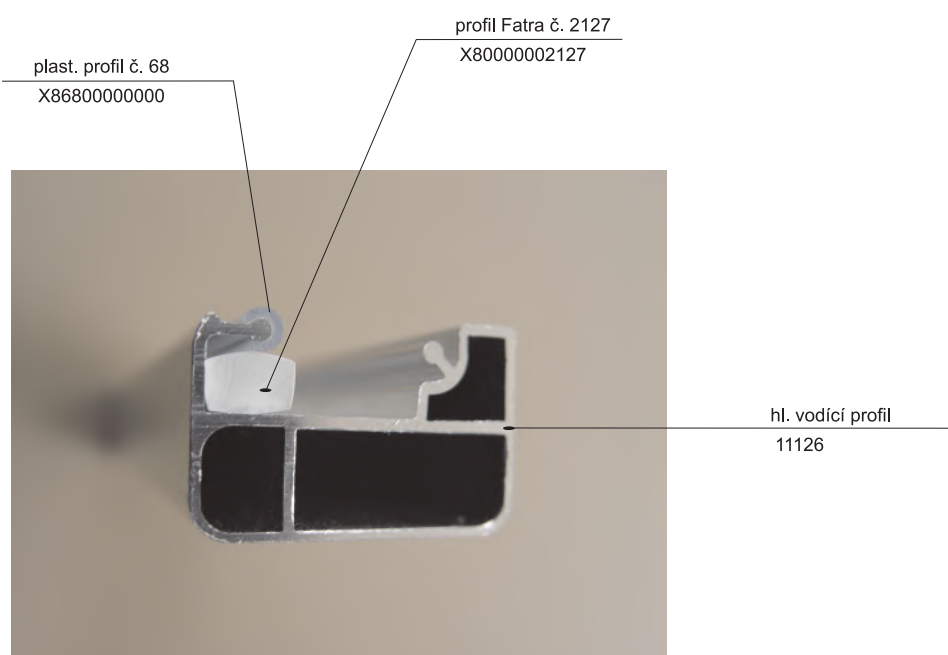

plast. kluzák oboustranný 15D
X815D0000000

Hlavní vodící profil - 2 drážky
11125

Profil pevné stěny
11129

Hl. vodící profil boxový
11227

Rohový spoj č. 77 X87700000001

plastová koncovka 74A, B
 X874A0000001 > pár
 X874B0000001 >