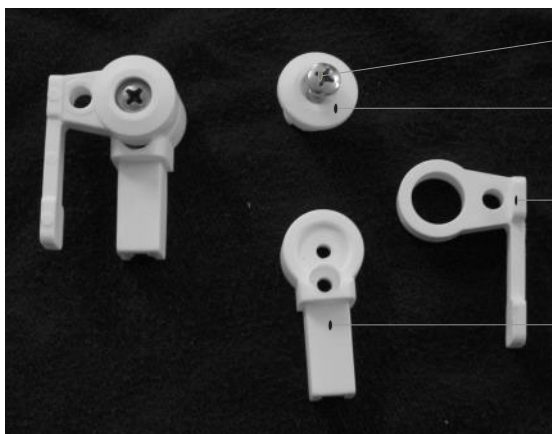

SIČ: X857A0000001 } pár
X857B0000001 }

Závěs otočný pivotový

dodává se jako komplet

šroub M5 x 30

X90085050300

čep závěsu pivot. dveří

X85300000000

plast. kluzák 15 F

X815F0000000

tělo závěsu pivot. dveří

X85200000000

Závěs otočný

hlavní vod. profil 7563

zavěs jednostranný

univ. profil dveří 7566

plast - rohový spoj 17

X81700000000

Závěs - komplet

šroub M4 x 16 X90085040160
matice M4 X93000040025

čep otoč. závěsu 15C
X815C0000000

plast. kluzák jednostr. 15B
X815B0000000

plast. tělo závěsu 15A
X815A0000000

Alternativa s oboustranným kluzákem