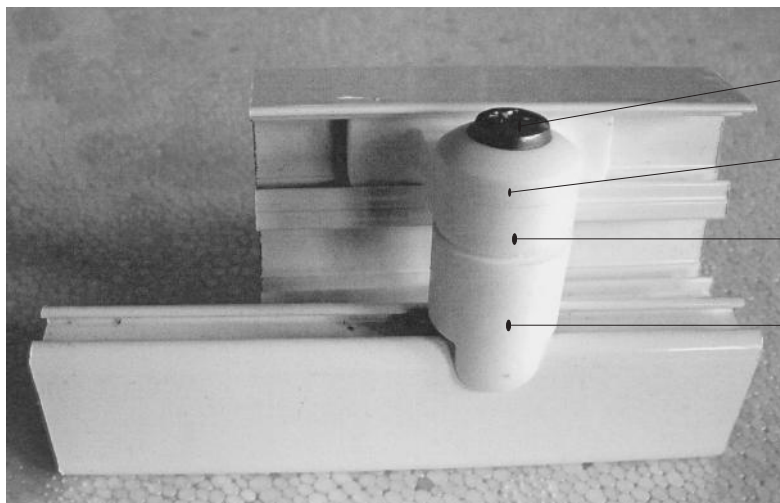

SIČ: X857A0000001 } pár
X857B0000001 }

Závěs otočný pivotový

dodává se jako komplet

šroub M5 x 30

X90085050300

čep závěsu pivot. dveří

X85300000000

plast. kluzák 15 F