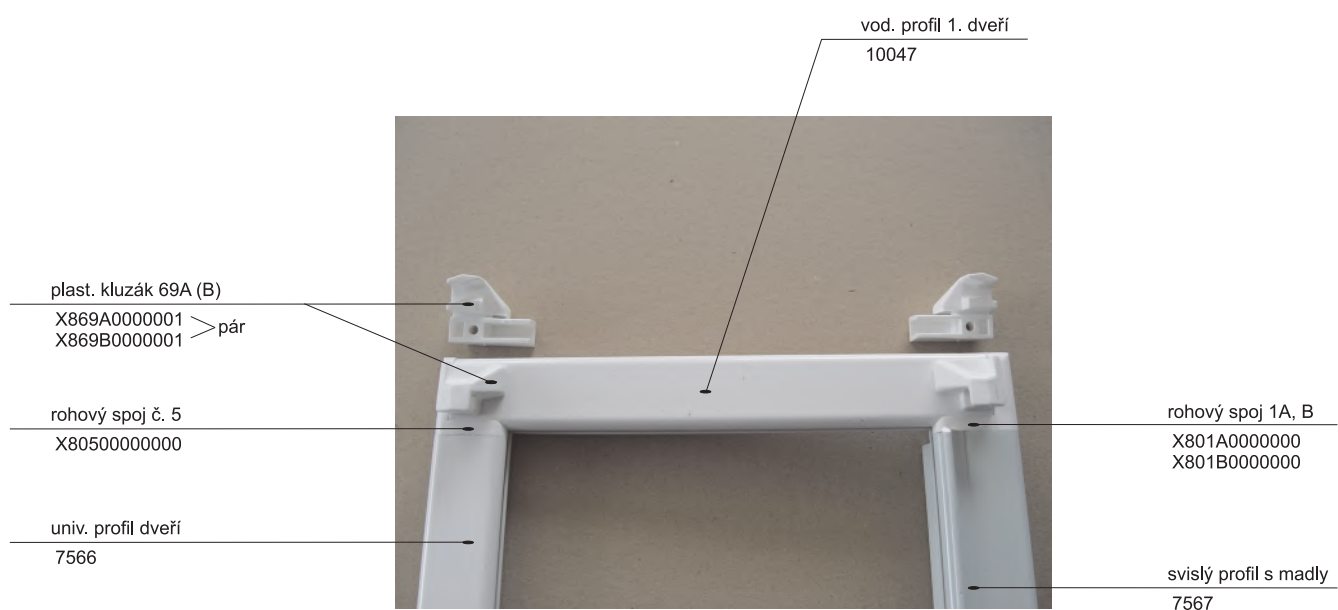

plast. kluzák oboustranný 15D
X815D0000000

Hlavní vodící profil - 2 drážky
11125

Profil pevné stěny
11129

Hl. vodící profil boxový
11227

Rohový spoj č. 77 X87700000001

plastová koncovka 74A, B
 X874A0000001 > pár
 X874B0000001 >