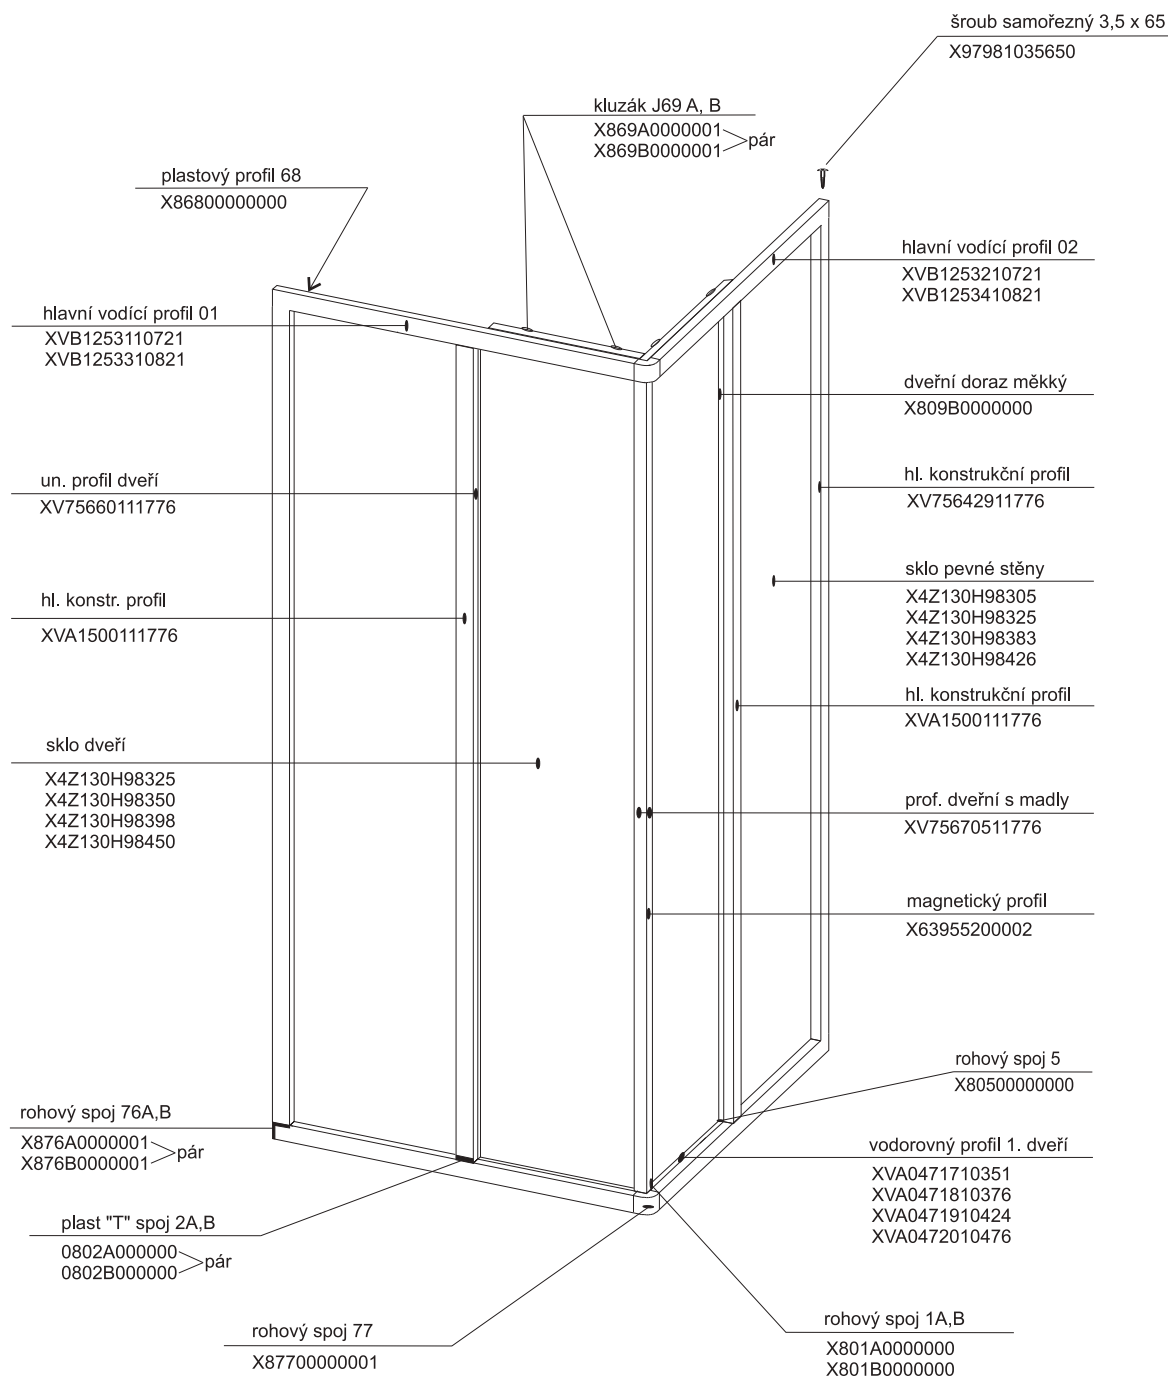

Sprchový box

ASBRV 2 - 80

ASBRV 2 - 90

HM ASBRV 2 - 90

platí pro výrobky zhotovené od května 2005

1a. Rohový plastový díl 80,90	1 ks
2a. Zadní pevná stěna pravá 80, 90	1 ks
b. Zadní pevná stěna levá 80, 90	1 ks
3a. Rohový vstupní díl ASRV2 80,90	2 ks
Samostatný výrobek	
4. Sprchová vanička ANGELA 80, 90	1 ks
5. Sprchový sifon Ø 90	1 ks

1a - rohový plastový díl 80,90 * HM 90

2a, 2b zadní díl - pevná stěna P (L) 80, 90

3a

ASRV 2 - 80 - 90

platí pro boxy zhotovené od května 2005

Boční kryt boxu

pro výrobky vyrobené do dubna 2005

Boční kryt boxu ASB - výšky 1880 mm