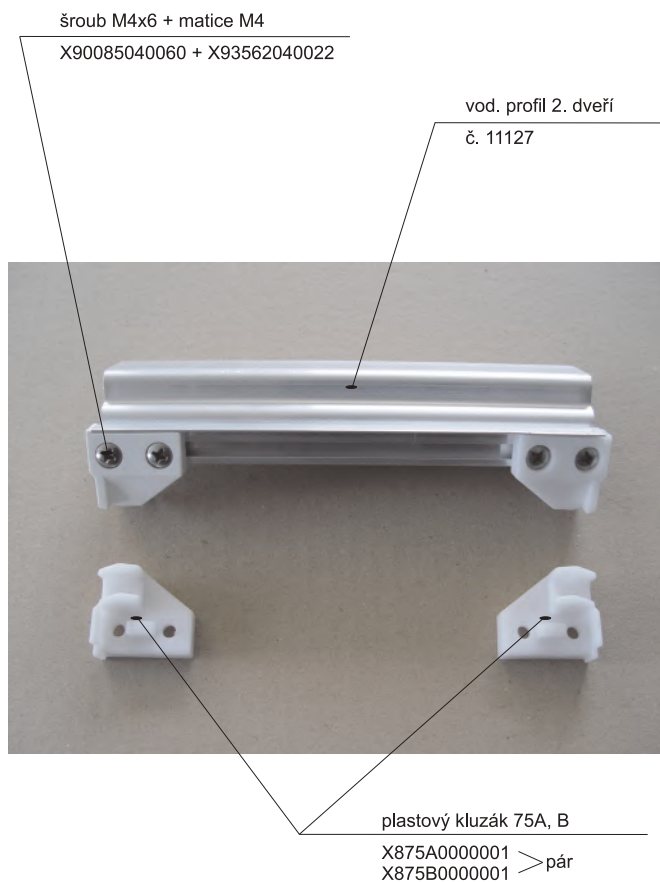

X81700000000

Závěs - komplet

šroub M4 x 16 X90085040160
matice M4 X93000040025

čep otoč. závěsu 15C
X815C0000000

plast. kluzák jednostr. 15B
X815B0000000

plast. tělo závěsu 15A
X815A0000000

Alternativa s oboustranným kluzákem

plast. kluzák oboustranný 15D
X815D0000000

Hlavní vodící profil - 2 drážky
11125

Profil pevné stěny
11129

Hl. vodící profil boxový
11227

Rohový spoj č. 77 X87700000001

plastová koncovka 74A, B
 X874A0000001 > pár
 X874B0000001 >