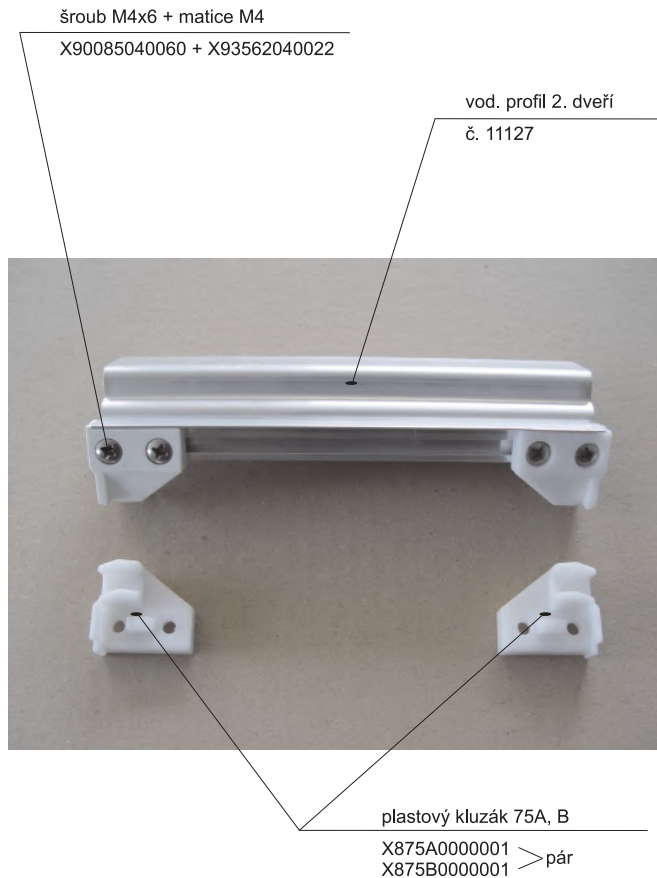

rohový spoj 76A, B
X876A0000001 > pár
X876B0000001