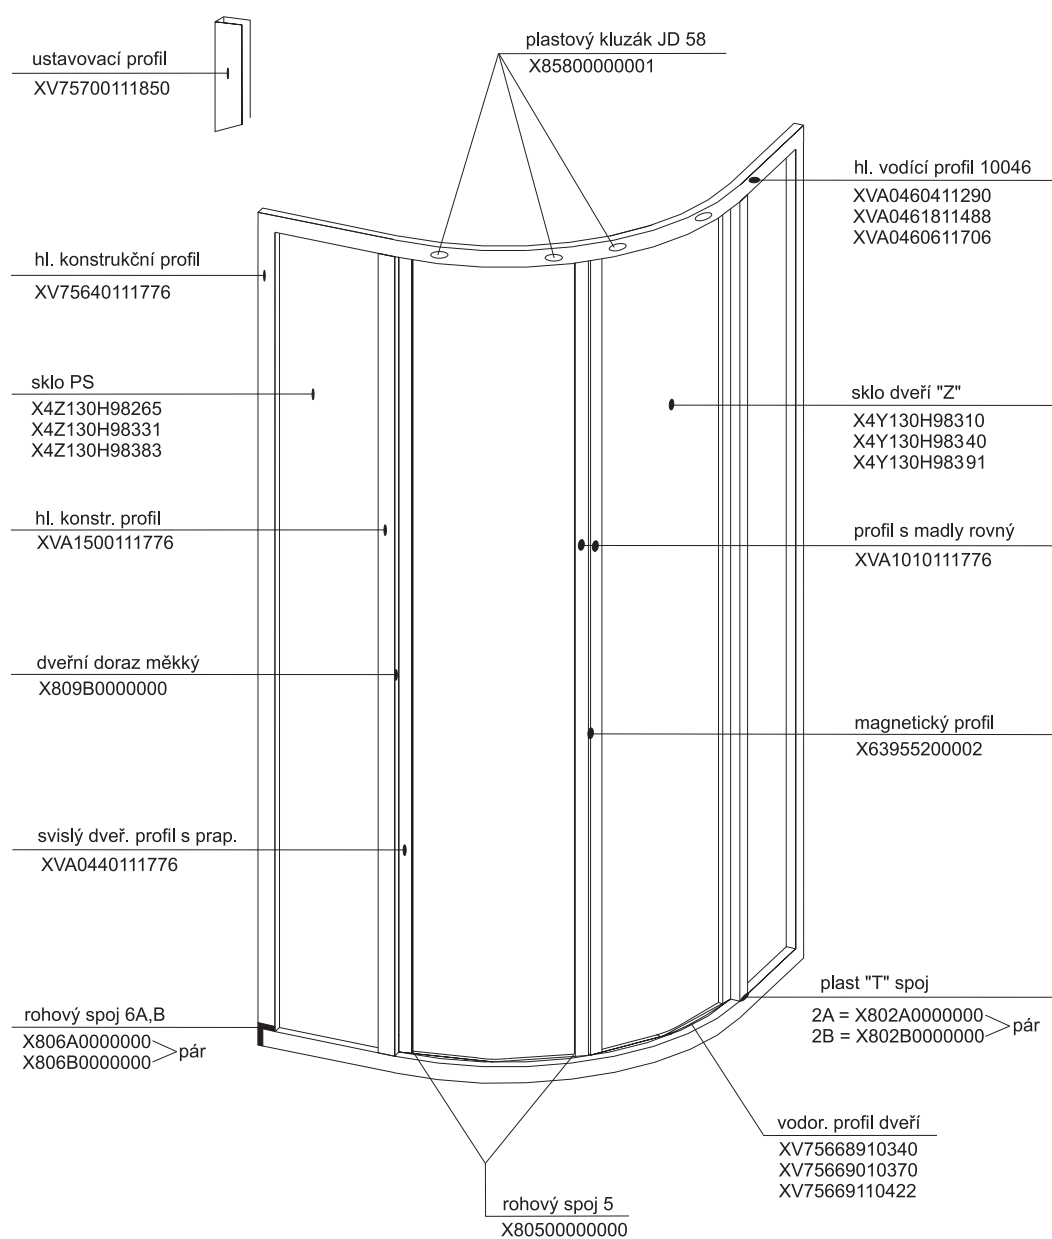

SKCP 4 - 80 - 90 - 100

pro výrobky do 30. června 2003