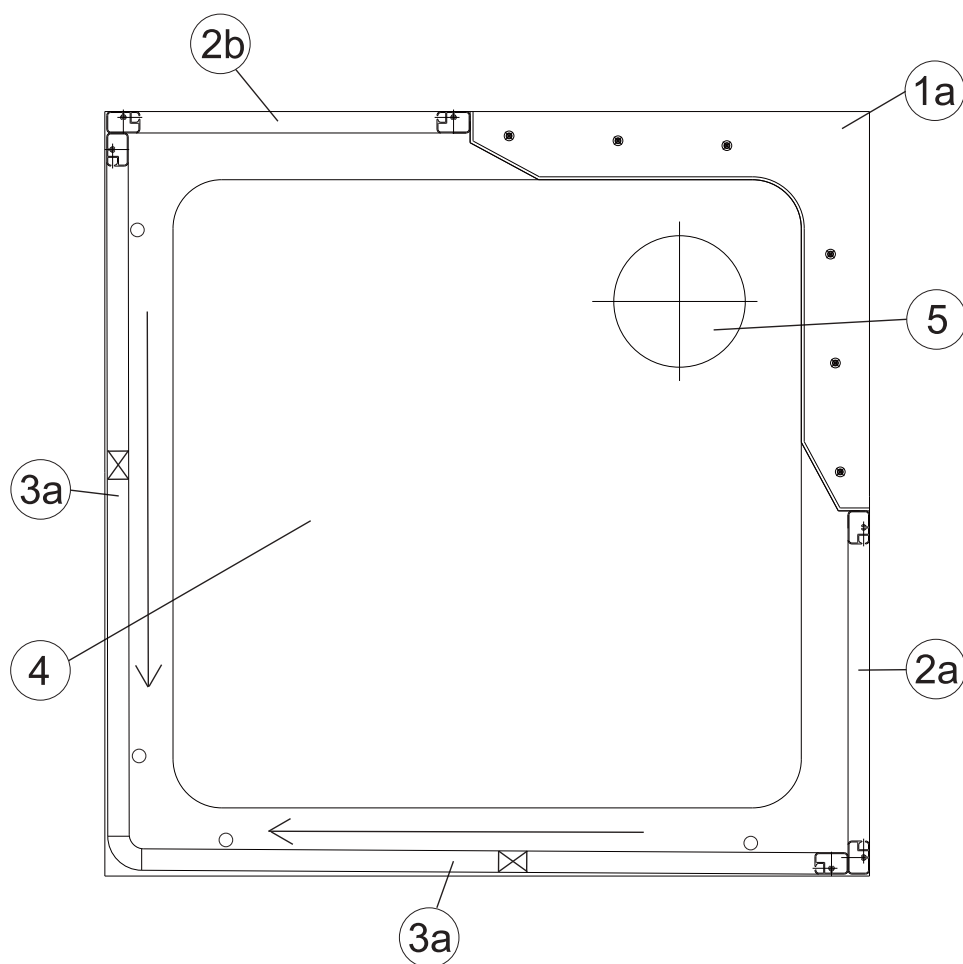

Sprchový box

ASBRV 2 - 80

ASBRV 2 - 90

HM ASBRV 2 - 90

platí pro výrobky zhotovené od května 2005

1a. Rohový plastový díl 80,90	1 ks
2a. Zadní pevná stěna pravá 80, 90	1 ks
b. Zadní pevná stěna levá 80, 90	1 ks
3a. Rohový vstupní díel ASRV2 80,90	2 ks
Samostatný výrobek	
4. Sprchová vanička ANGELA 80, 90	1 ks
5. Sprchový sifon Ø 90	1 ks