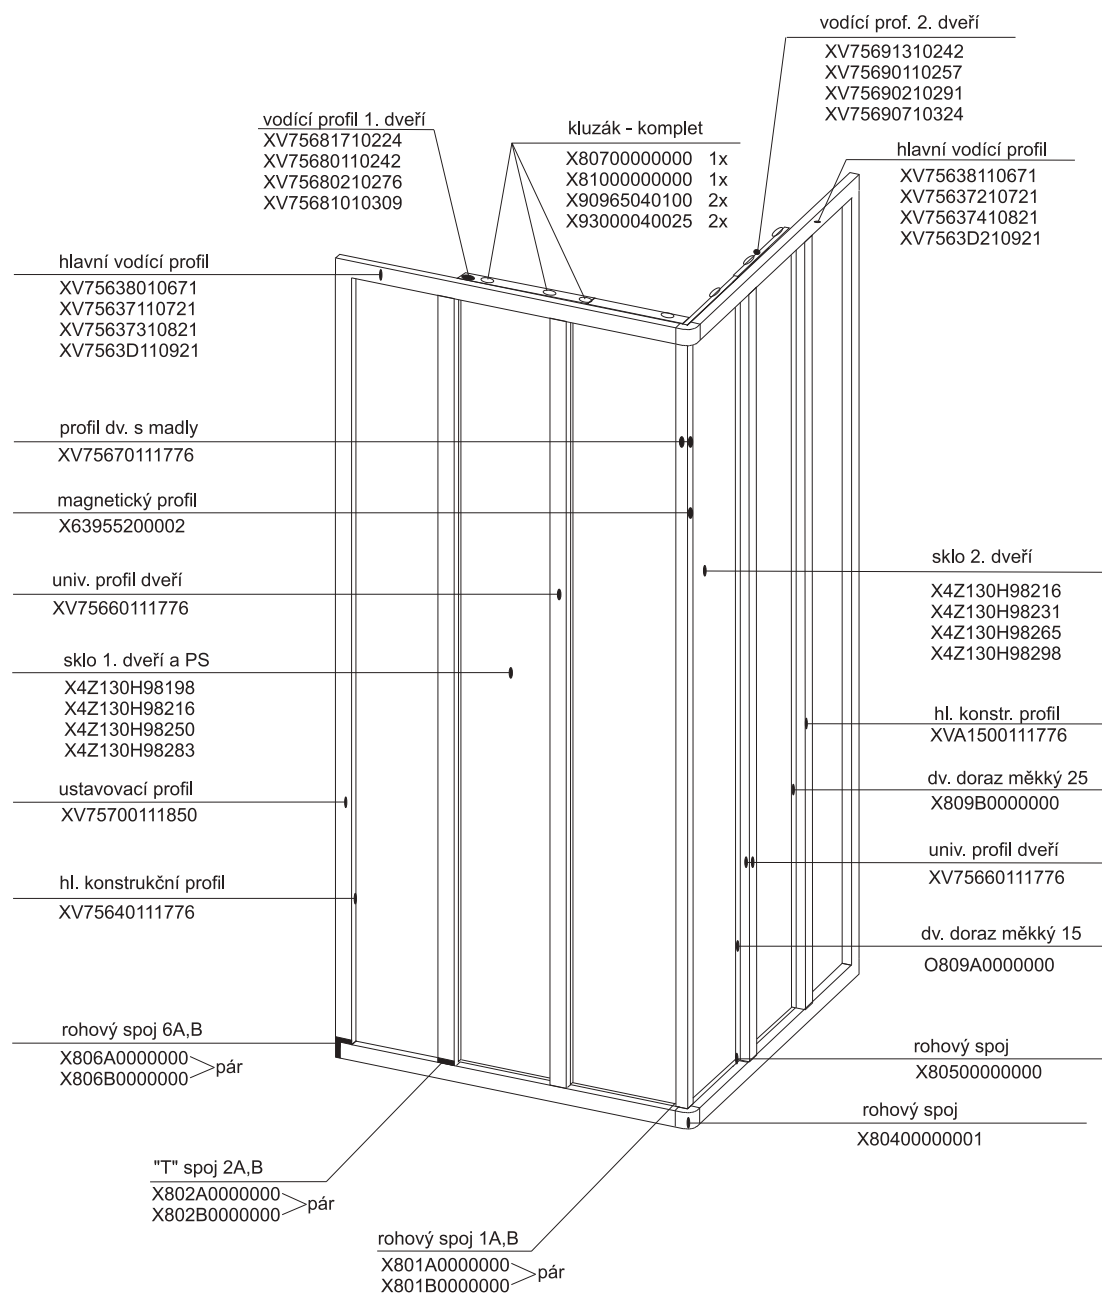

SRV3 - 75

- 80

- 90

- 100