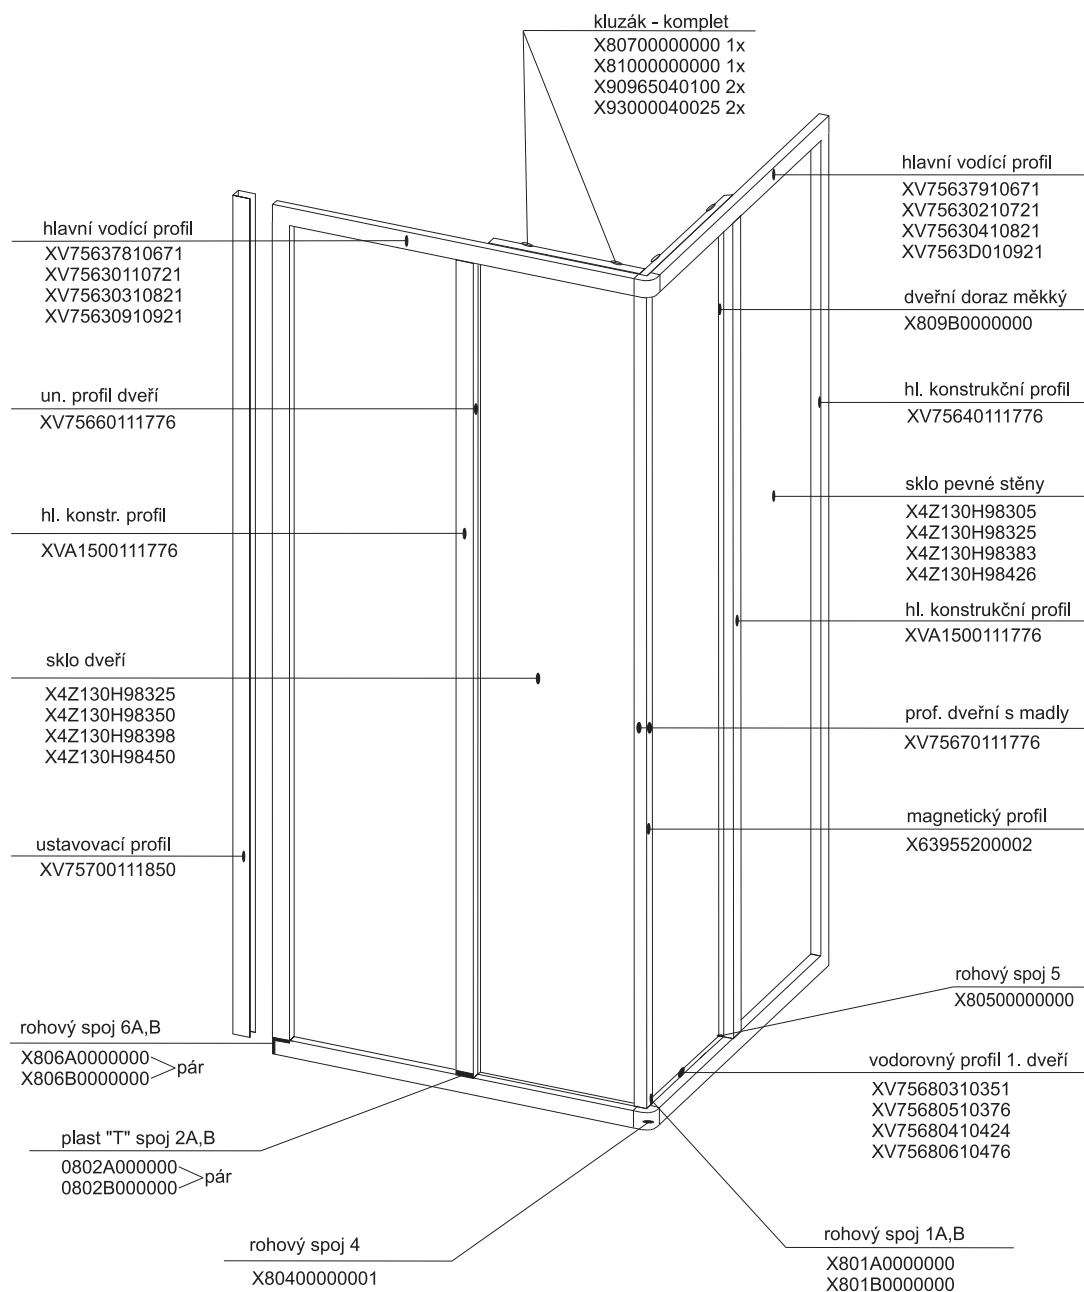

SRV 2 - 75

- 80

- 90

- 100