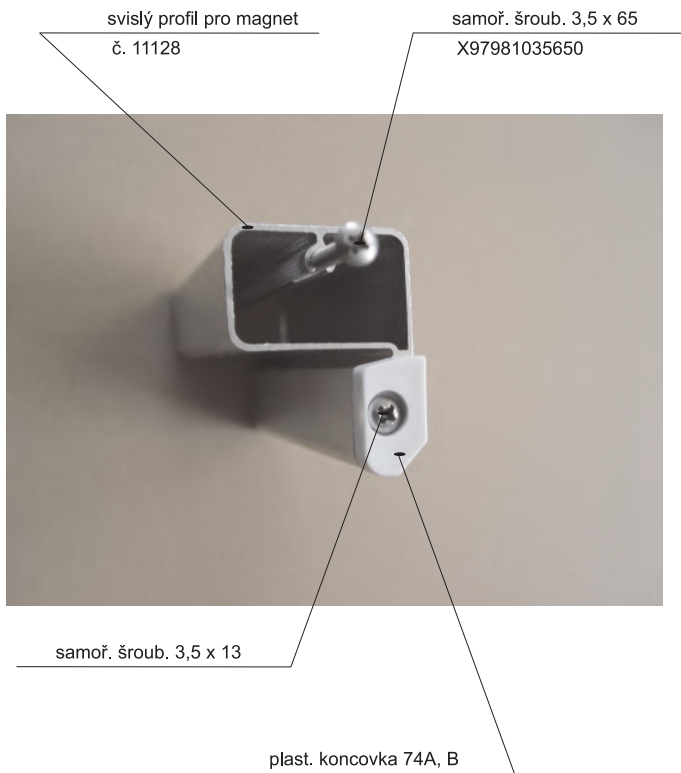

plastová koncovka 74A, B
X874A0000001 > pár
X874B0000001