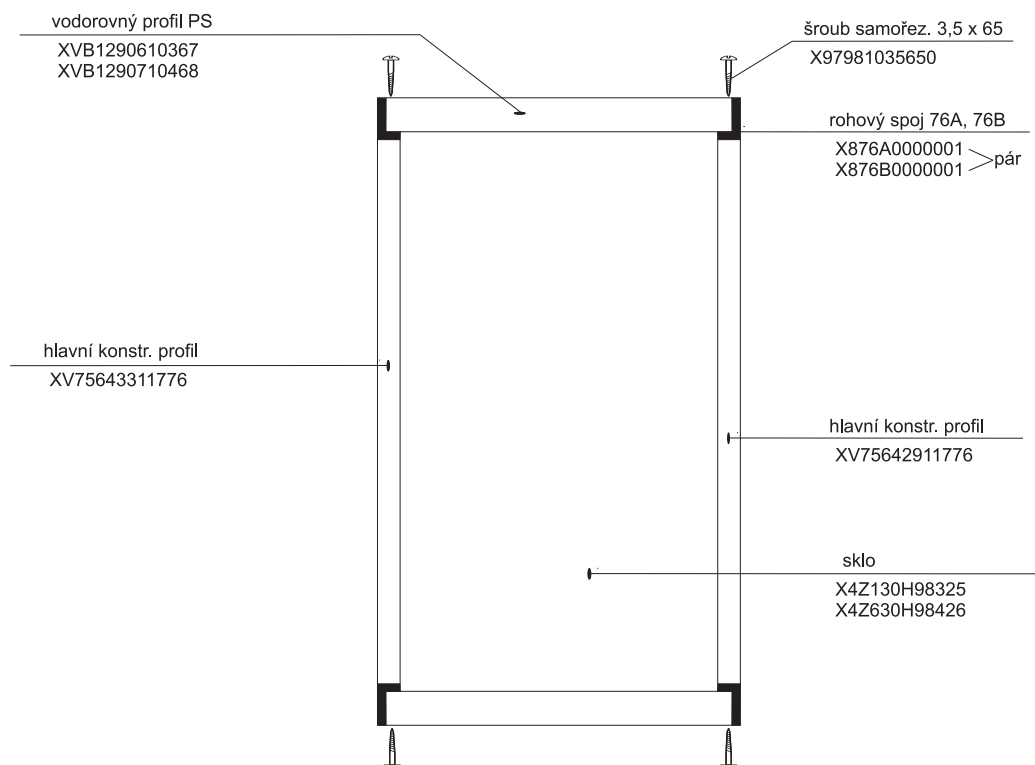

2a, 2b zadní díl - pevná stěna P (L) 80, 90