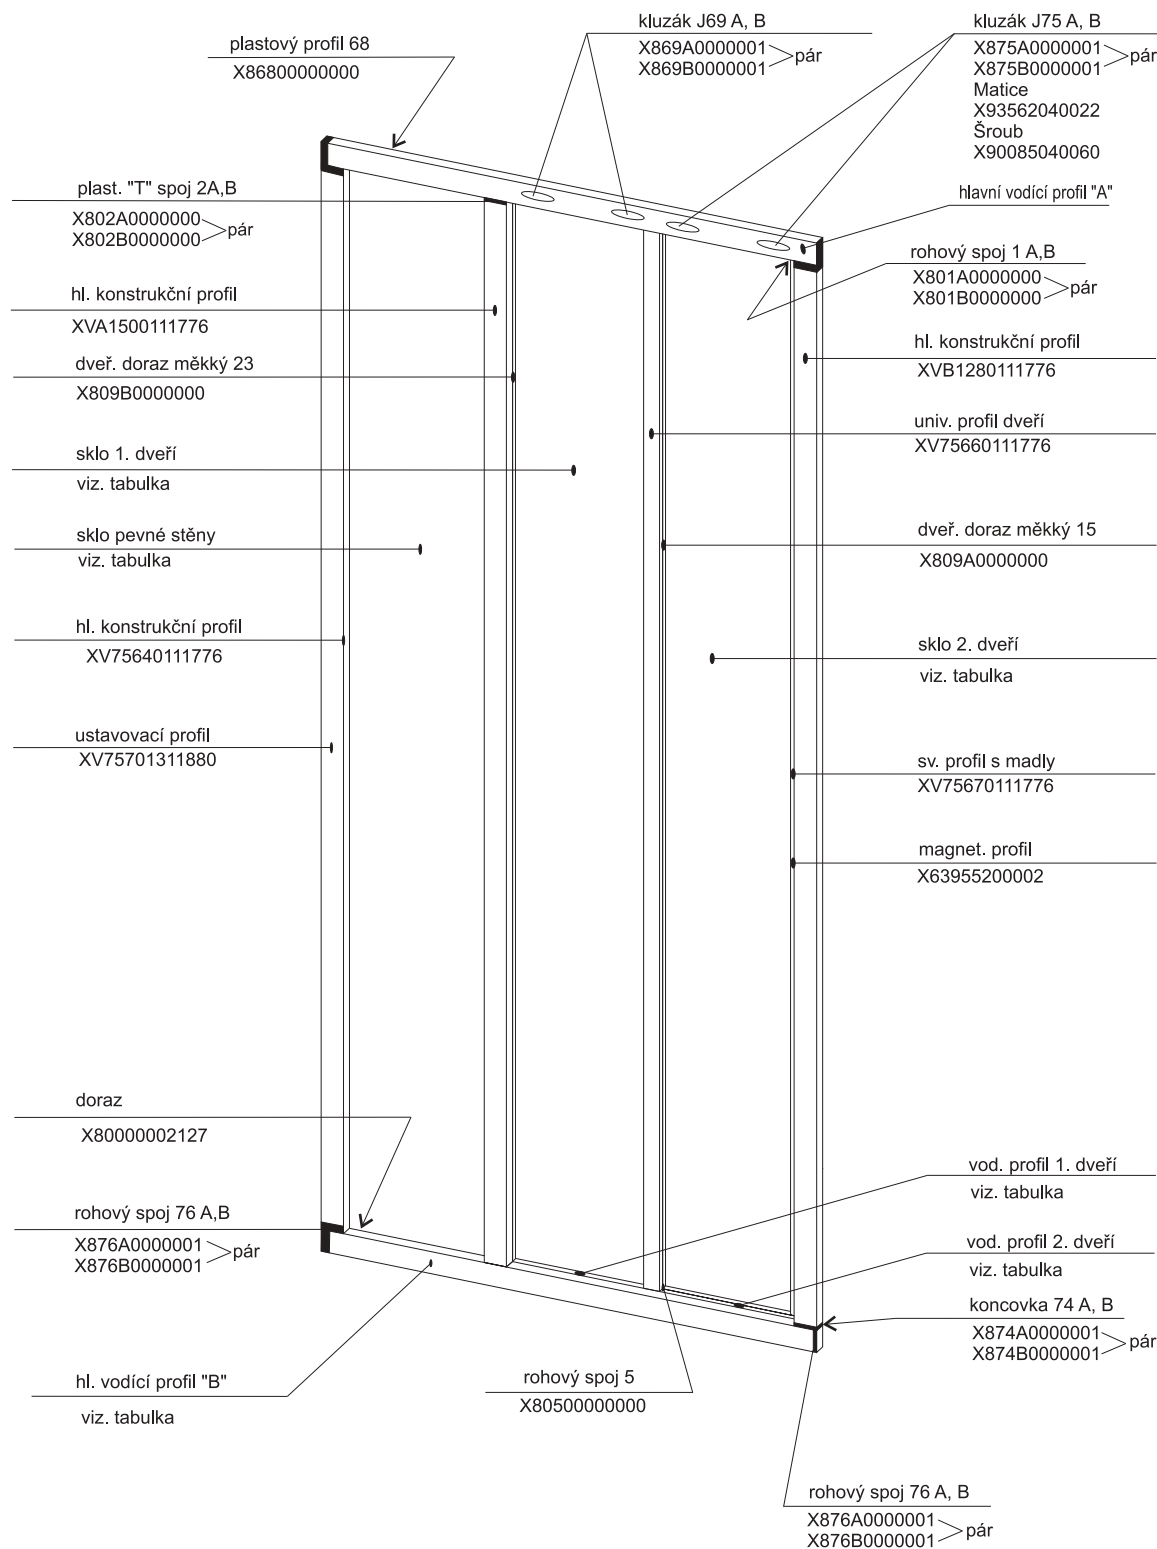

ASDP 3

pro výroby od 01/2005 se systémem antiblock
(s plastovým profilem 68 a kluzáky J69 a 75)

ASDP3	Sklo PS a 1. dv.	Sklo 2. dv.	Hl. vodící profil "A"	Hl. vodící profil "B"	Vod. profil 1. dv.	Vod. profil 2. dv.
80	X4Z130H98216	X4Z130H98231	XVB1250910750	XVB1251010750	XVA0472810242	XVB1270210257
90	X4Z130H98250	X4Z130H98265	XVB1251110850	XVB1251210850	XVA0472910276	XVB1270310291
100	X4Z130H98283	X4Z130H98298	XVB1251310950	XVB1251410950	XVA0473010309	XVB1270410324
110	X4Z130H98316	X4Z130H98331	XVB1251511050	XVB1251611050	XVA0473110342	XVB1270510357
120	X4Z130H98350	X4Z130H98365	XVB1251711150	XVB1251811150	XVA0471810376	XVB1270610391
130	X4Z130H98383	X4Z130H98398	XVB1251911250	XVB1252011250	XVA0473210409	XVB1270710424