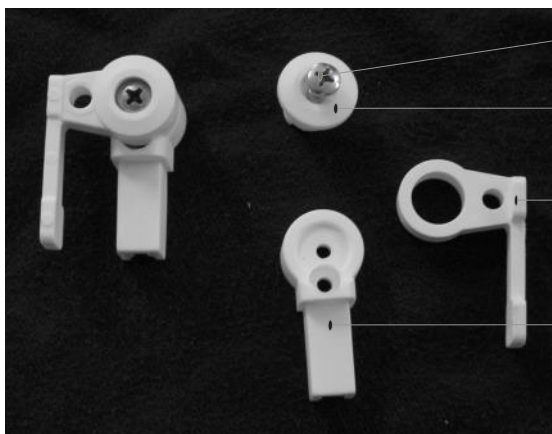

# Závěs otočný pivotový

dodává se jako komplet

šroub M5 x 30

X90085050300

čep závěsu pivot. dveří

X85300000000

plast. kluzák 15 F

X815F0000000

## Závěs otočný

hlavní vod. profil 7563

zavěs jednostranný

univ. profil dveří 7566

plast - rohový spoj 17

X81700000000

## Závěs - komplet

šroub M4 x 16 X90085040160  
matice M4 X93000040025

čep otoč. závěsu 15C  
X815C0000000

plast. kluzák jednostr. 15B  
X815B0000000

plast. tělo závěsu 15A  
X815A0000000