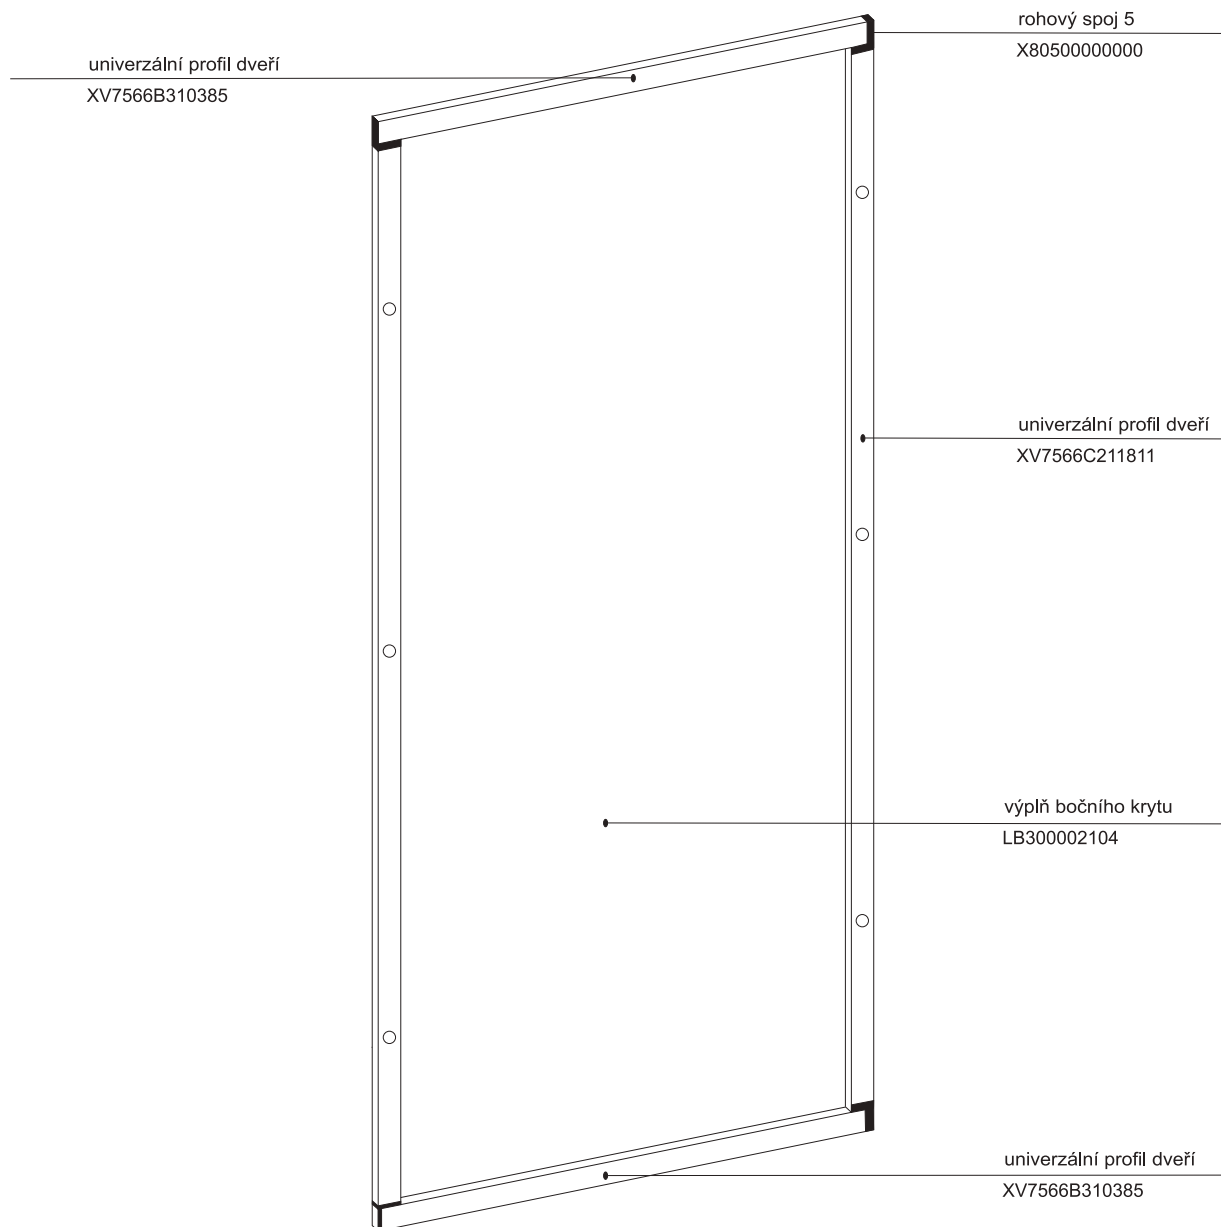

# Boční kryt boxu ASB - výšky 1880 mm

pro výrobky vyrobené od května 2005