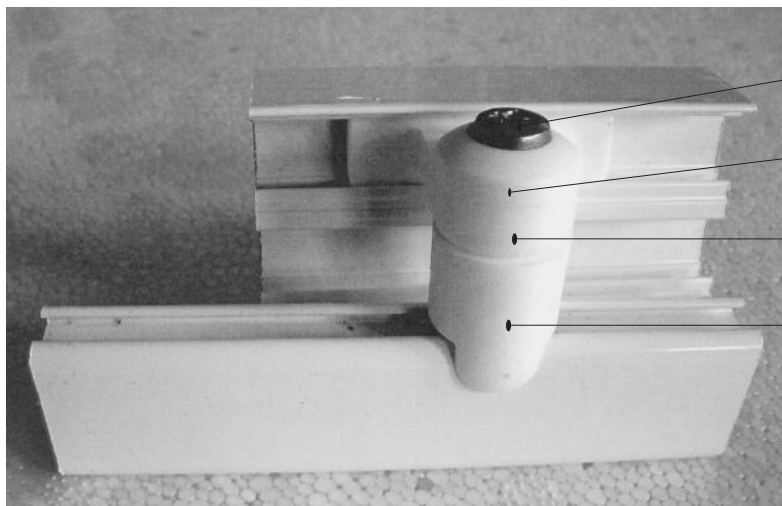

# Závěs otočný pivotový

dodává se jako komplet

šroub M5 x 30

X90085050300

čep závěsu pivot. dveří

X85300000000

plast. kluzák 15 F

X815F0000000