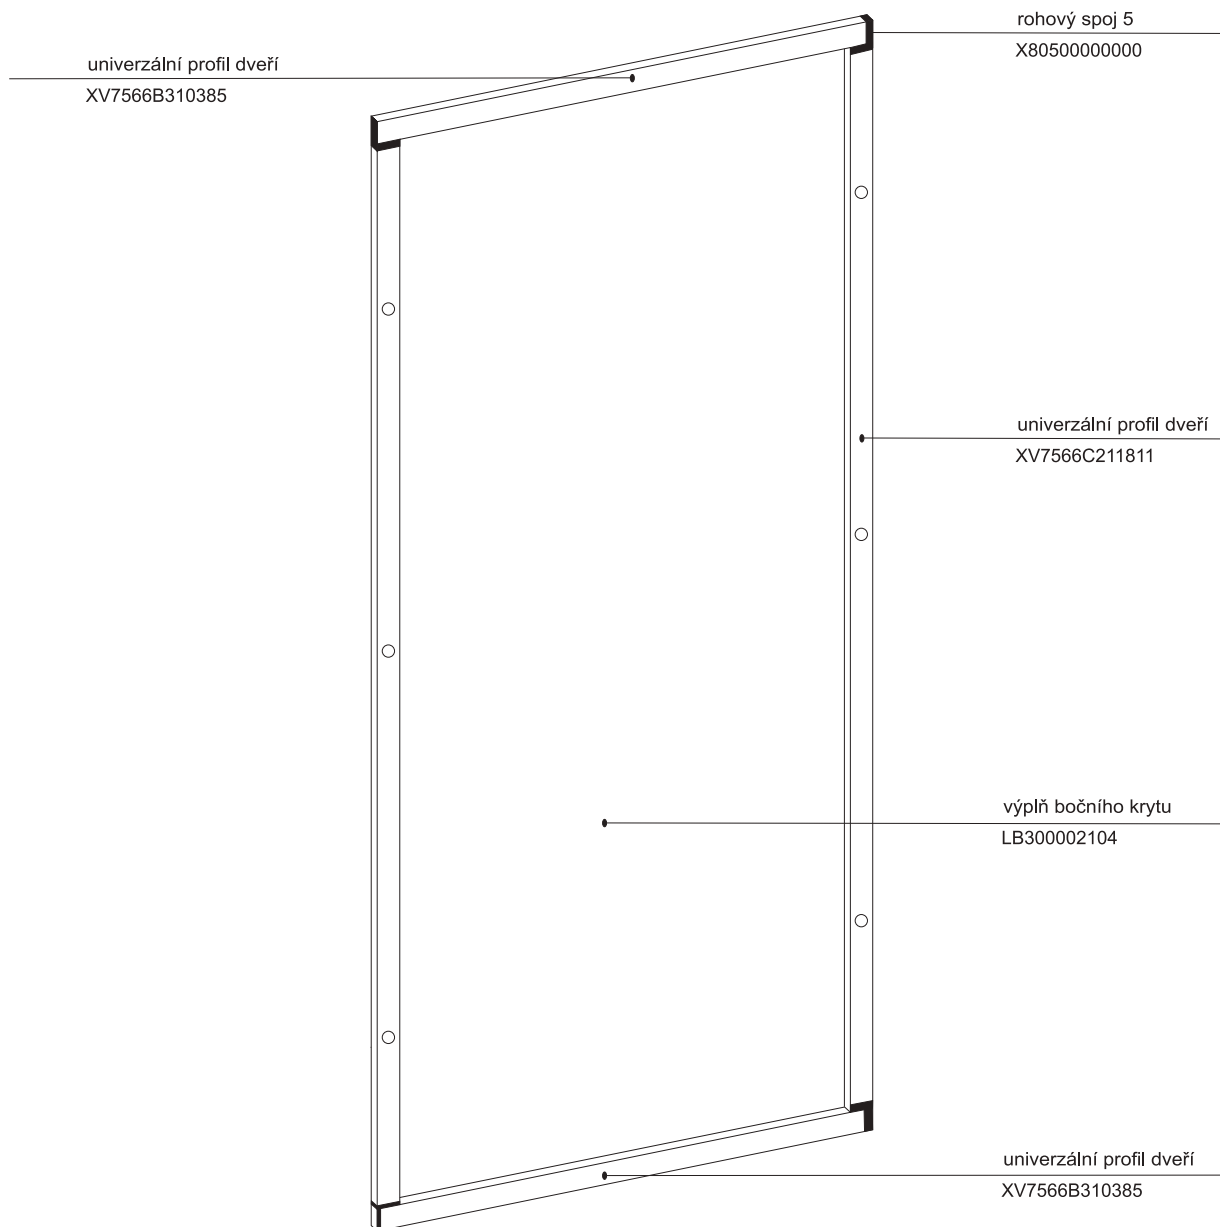

# Boční kryt boxu ASB - výšky 1880 mm

pro výrobky vyrobené od května 2005