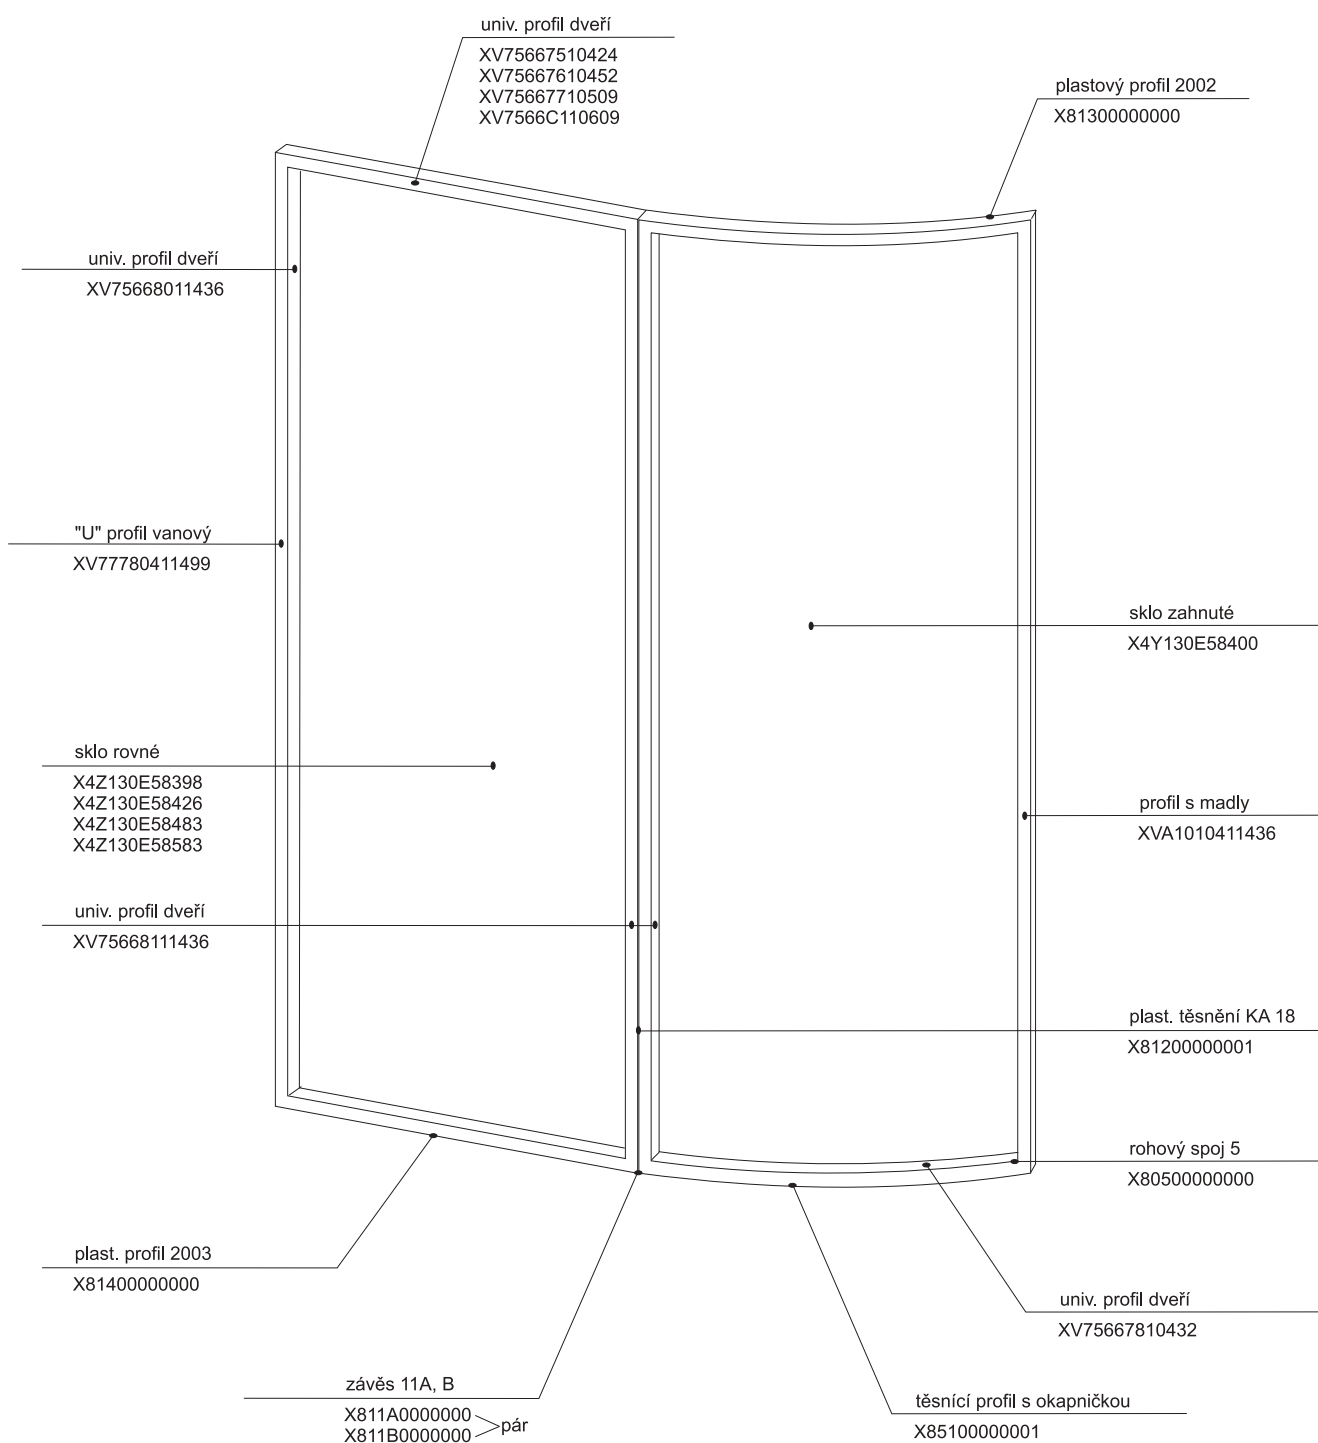

VSK2 L(R) ROSA - 140

- 150

- 160

- 170