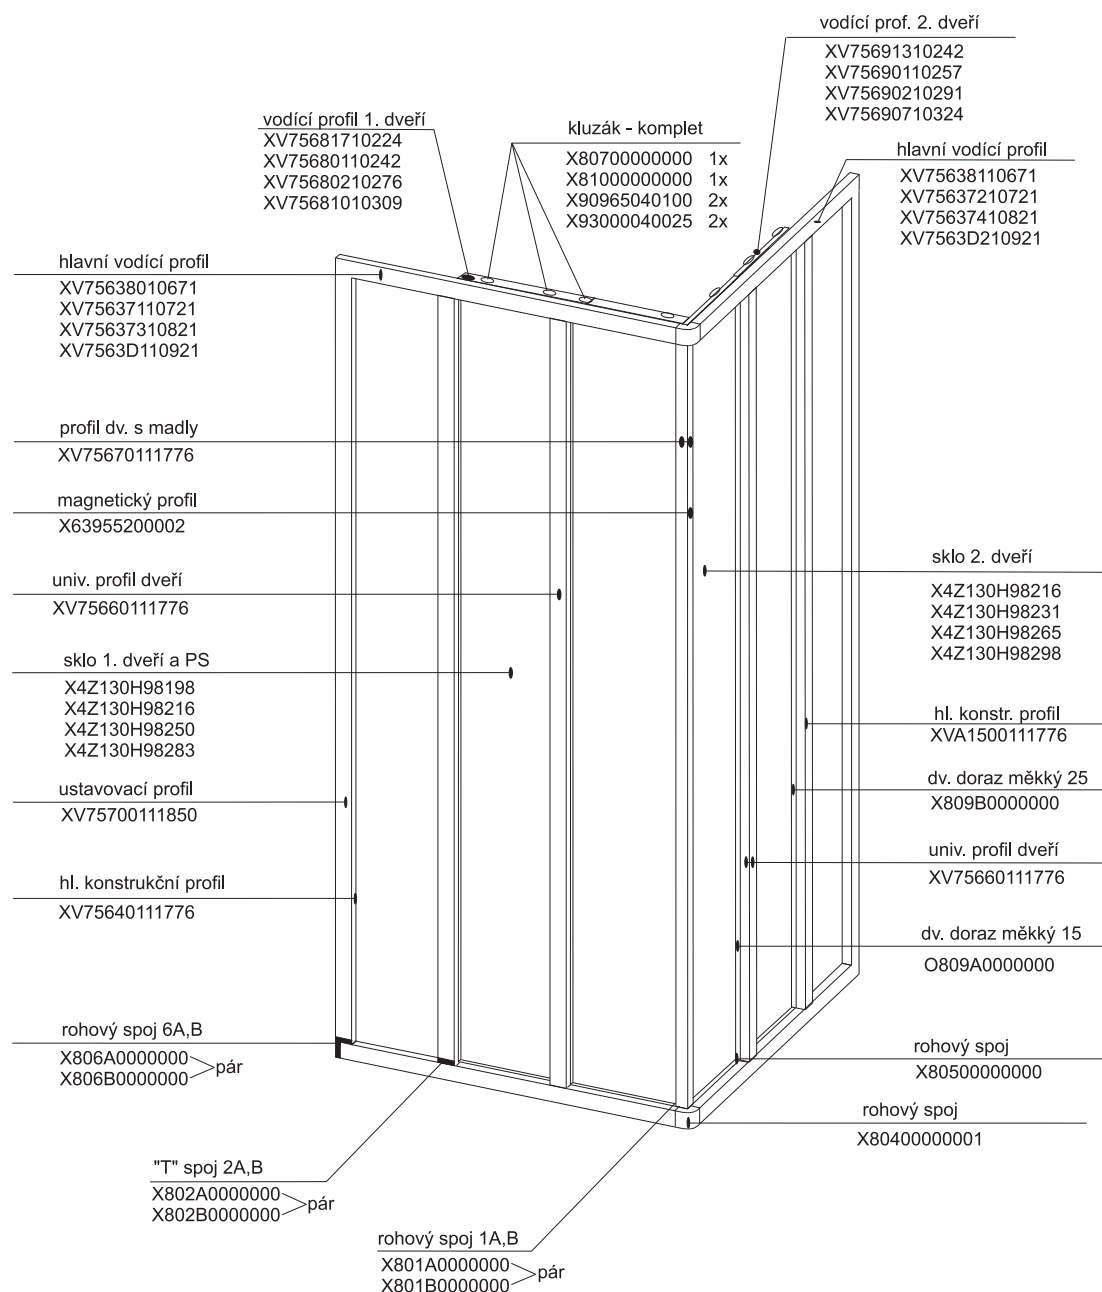

SRV3 - 75

- 80

- 90

- 100