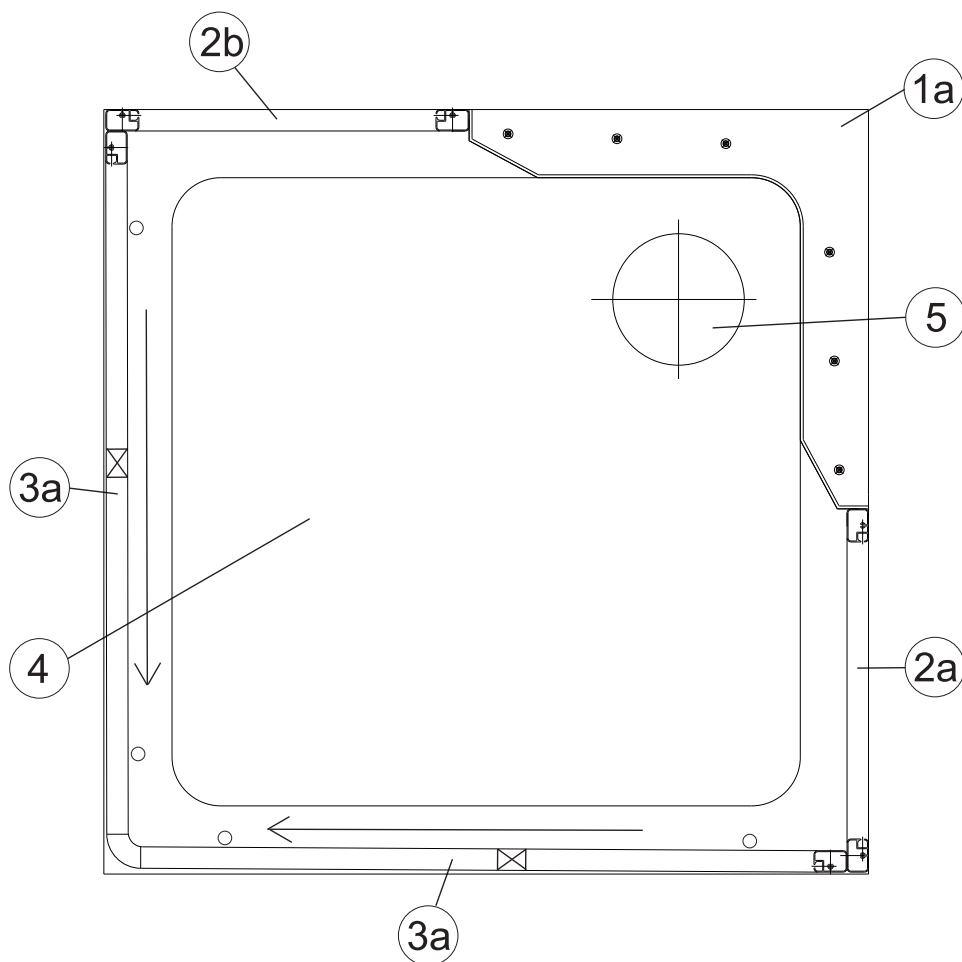

Sprchový box

ASBRV 2 - 80

ASBRV 2 - 90

HM ASBRV 2 - 90

platí pro výrobky zhotovené od května 2005

1a. Rohový plastový díl 80,90	1 ks
2a. Zadní pevná stěna pravá 80, 90	1 ks
b. Zadní pevná stěna levá 80, 90	1 ks
3a. Rohový vstupní díleč ASRV2 80,90	2 ks
Samostatný výrobek	
4. Sprchová vanička ANGELA 80, 90	1 ks
5. Sprchový sifon Ø 90	1 ks