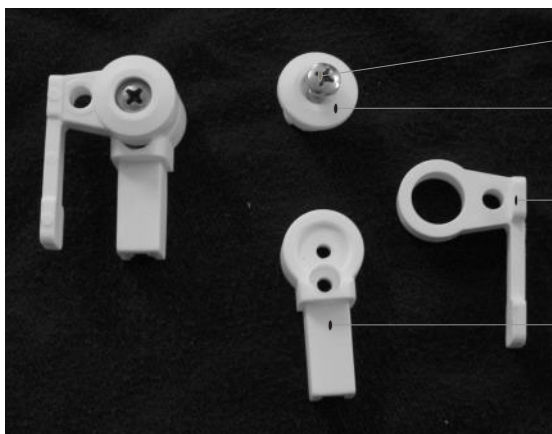

# Závěs otočný pivotový

dodává se jako komplet

šroub M5 x 30

X90085050300

čep závěsu pivot. dveří

X85300000000

plast. kluzák 15 F

X815F0000000

## Závěs otočný

hlavní vod. profil 7563

zavěs jednostranný

univ. profil dveří 7566

plast - rohový spoj 17

X81700000000

## Závěs - komplet

šroub M4 x 16 X90085040160  
matice M4 X93000040025

čep otoč. závěsu 15C

X815C0000000

plast. kluzák jednostr. 15B

X815B0000000

plast. tělo závěsu 15A

X815A0000000