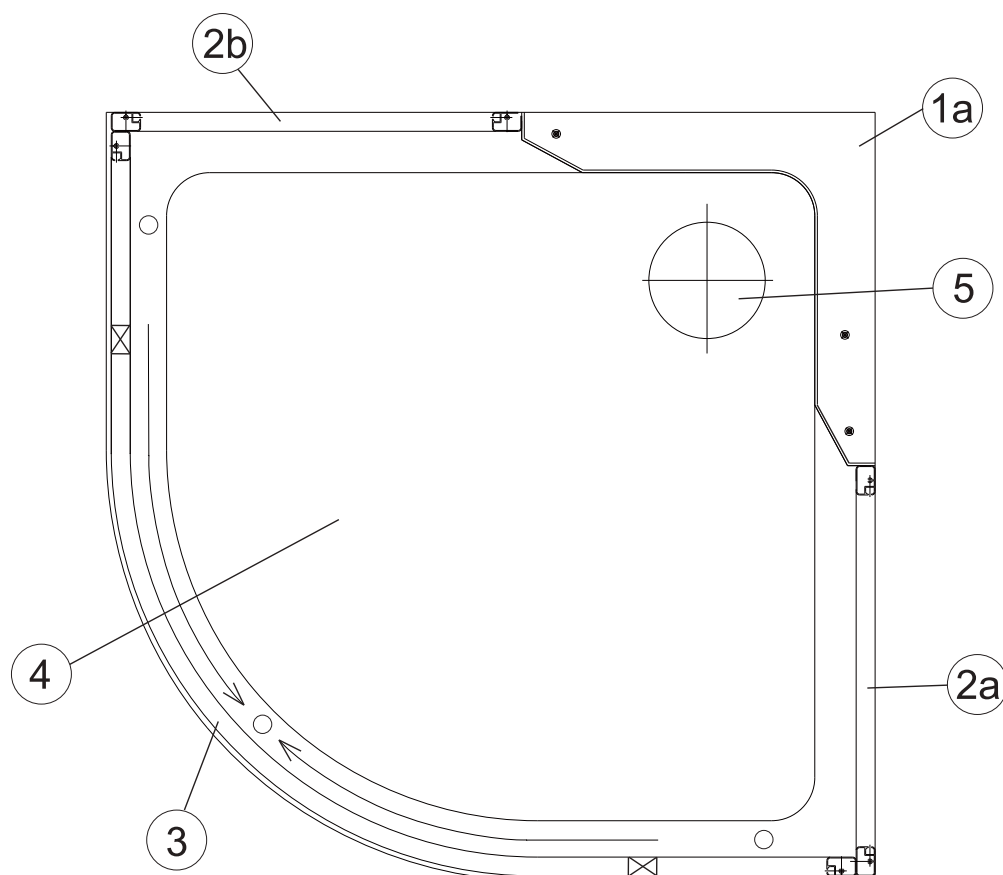

Sprchový box

ASBKP 6 - 80

ASBKP 6 - 90

HM ASBKP 6 - 90

platí pro výrobky zhotovené od května 2005

1a. Rohový plastový díl 80,90	1 ks
2a. Zadní pevná stěna pravá 80, 90	1 ks
b. Zadní pevná stěna levá 80, 90	1 ks
3. Čtvrtkruhový vstupní díl SBKP6 80,90	1 ks

Samostatný výrobek

4. Sprchová vanička RONDA 80, 90	1 ks
5. Sprchový sifon $\varnothing$ 90	1 ks