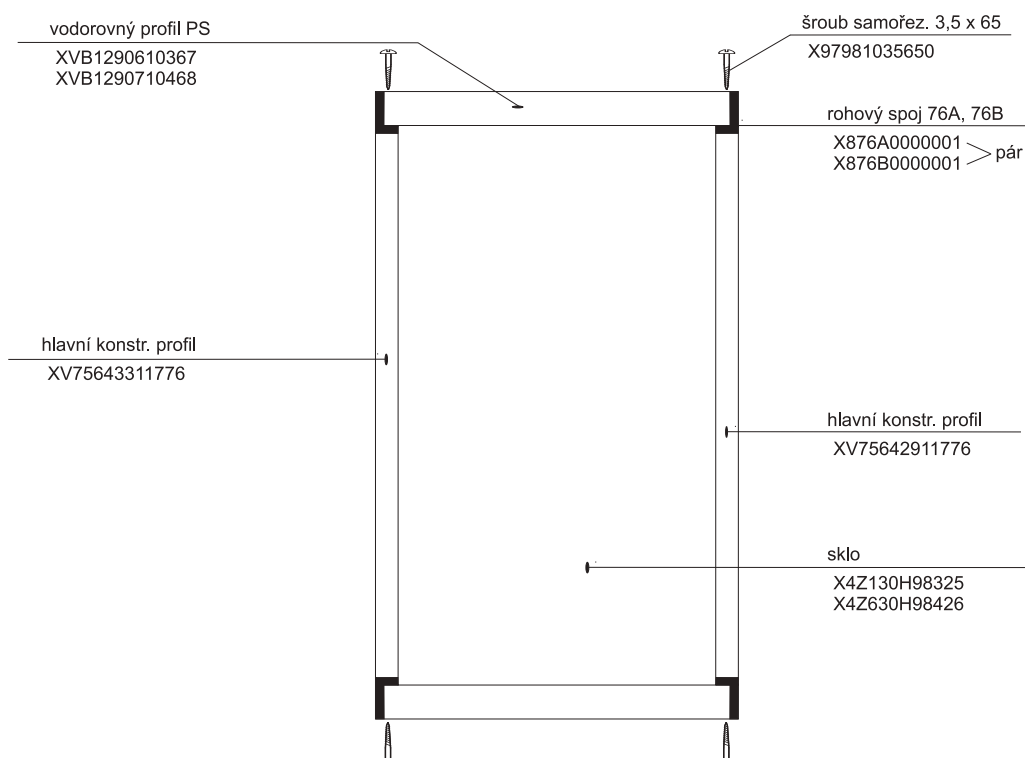

2a, 2b zadní díl - pevná stěna P (L) 80, 90