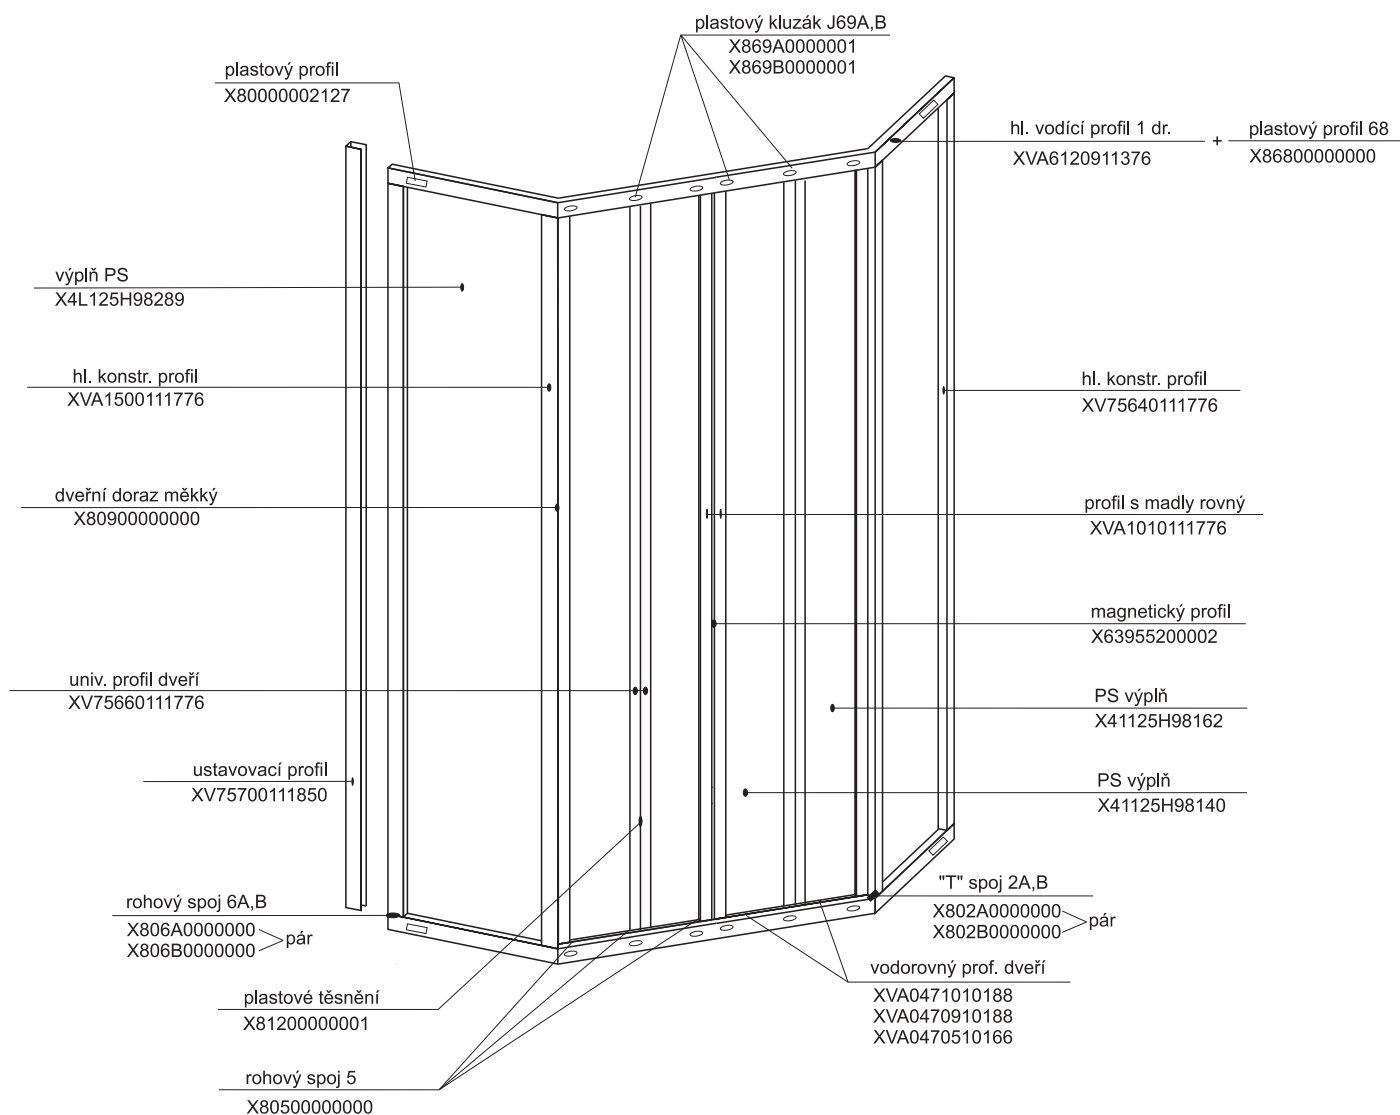

SKHP 6 - 90

pro výroby od roku 2004

SDP 3

SDP3	Sklo PS a 1. dv.	Sklo 2. dv.	Hl. vodící profil "A"	Hl. vodící profil "B"	Vod. profil 1. dv.	Vod. profil 2. dv.
80	X4Z130H98216	X4Z130H98231	XV75630510750	XV75630610750	XV75680110242	XV75690110257
90	X4Z130H98250	X4Z130H98265	XV75630710850	XV75630810850	XV75680210276	XV75690210291
100	X4Z130H98283	X4Z130H98298	XV75631910950	XV75632010950	XV75681010309	XV75690710324
110	X4Z130H98316	X4Z130H98331	XV75632111050	XV75632211050	XV75681110342	XV75690810357
120	X4Z130H98350	X4Z130H98365	XV75630911150	XV75631011150	XV75680510376	XV75690310391
130	X4Z130H98383	X4Z130H98398	XV75635111250	XV75635211250	XV75681410409	XV75691010424