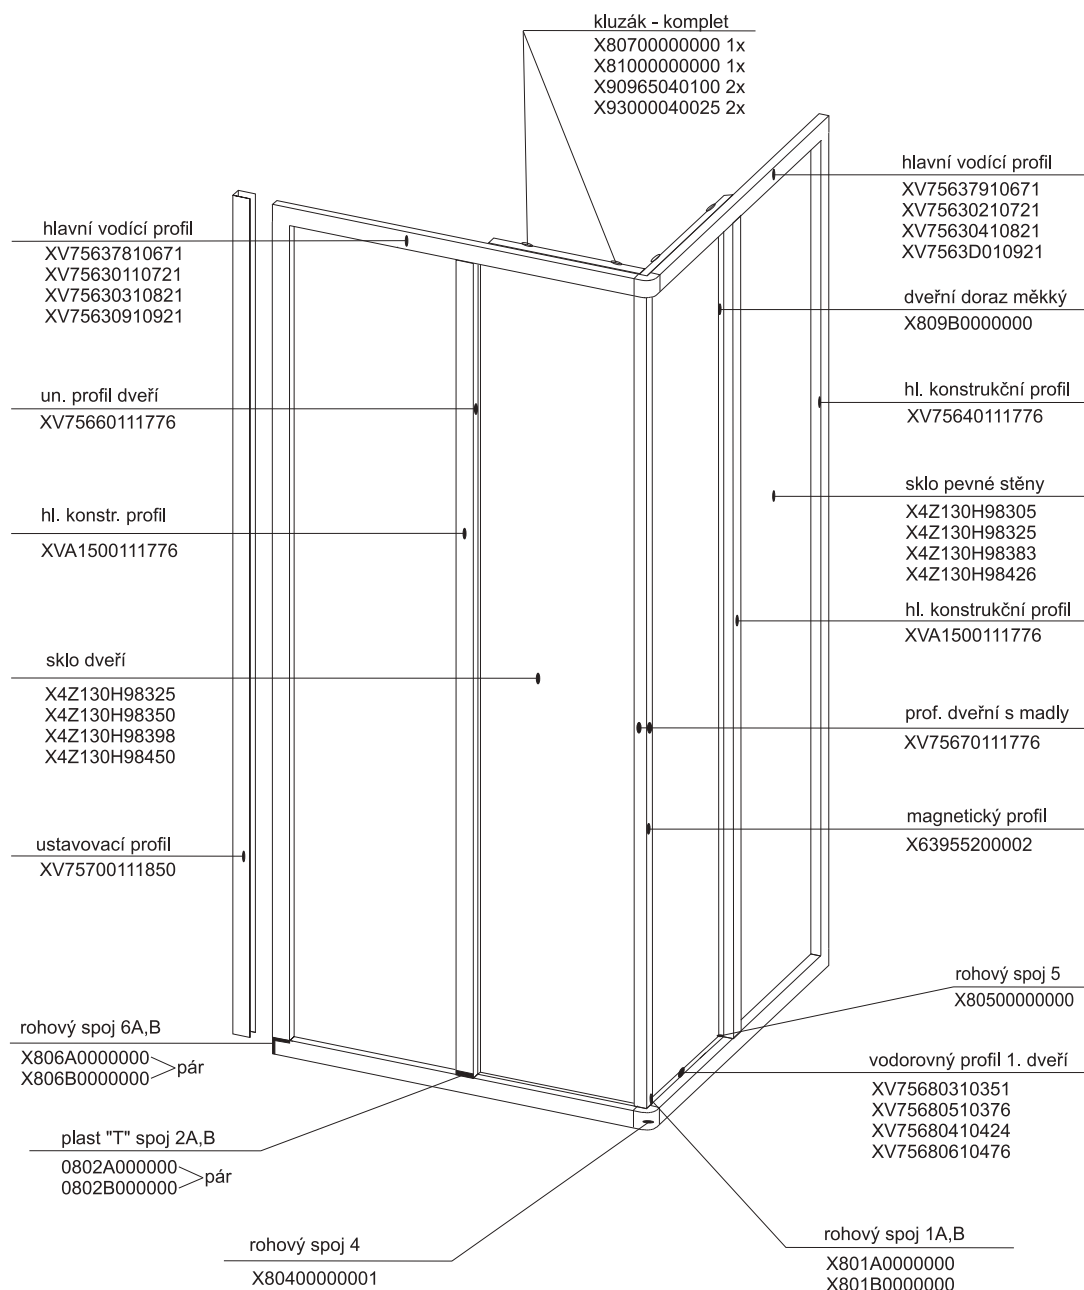

SRV 2 - 75

- 80

- 90

- 100