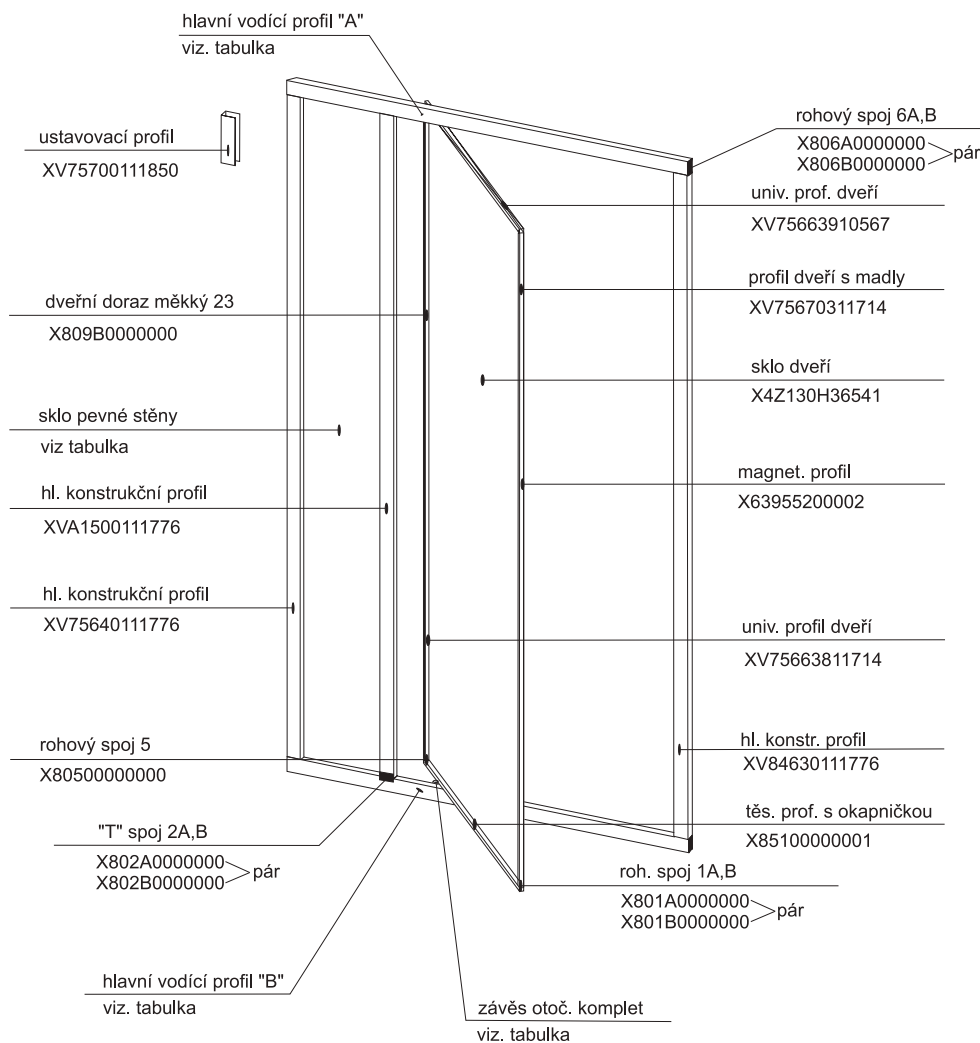

## Závěs otočný pivotový - komplet

Plastový kluzák 15F	X815F0000000
Tělo závěsu pivot dveří 52	X85200000000
Čep závěsu pivot dveří 53	X85300000000
Šroub M5 x 30	X90085050300