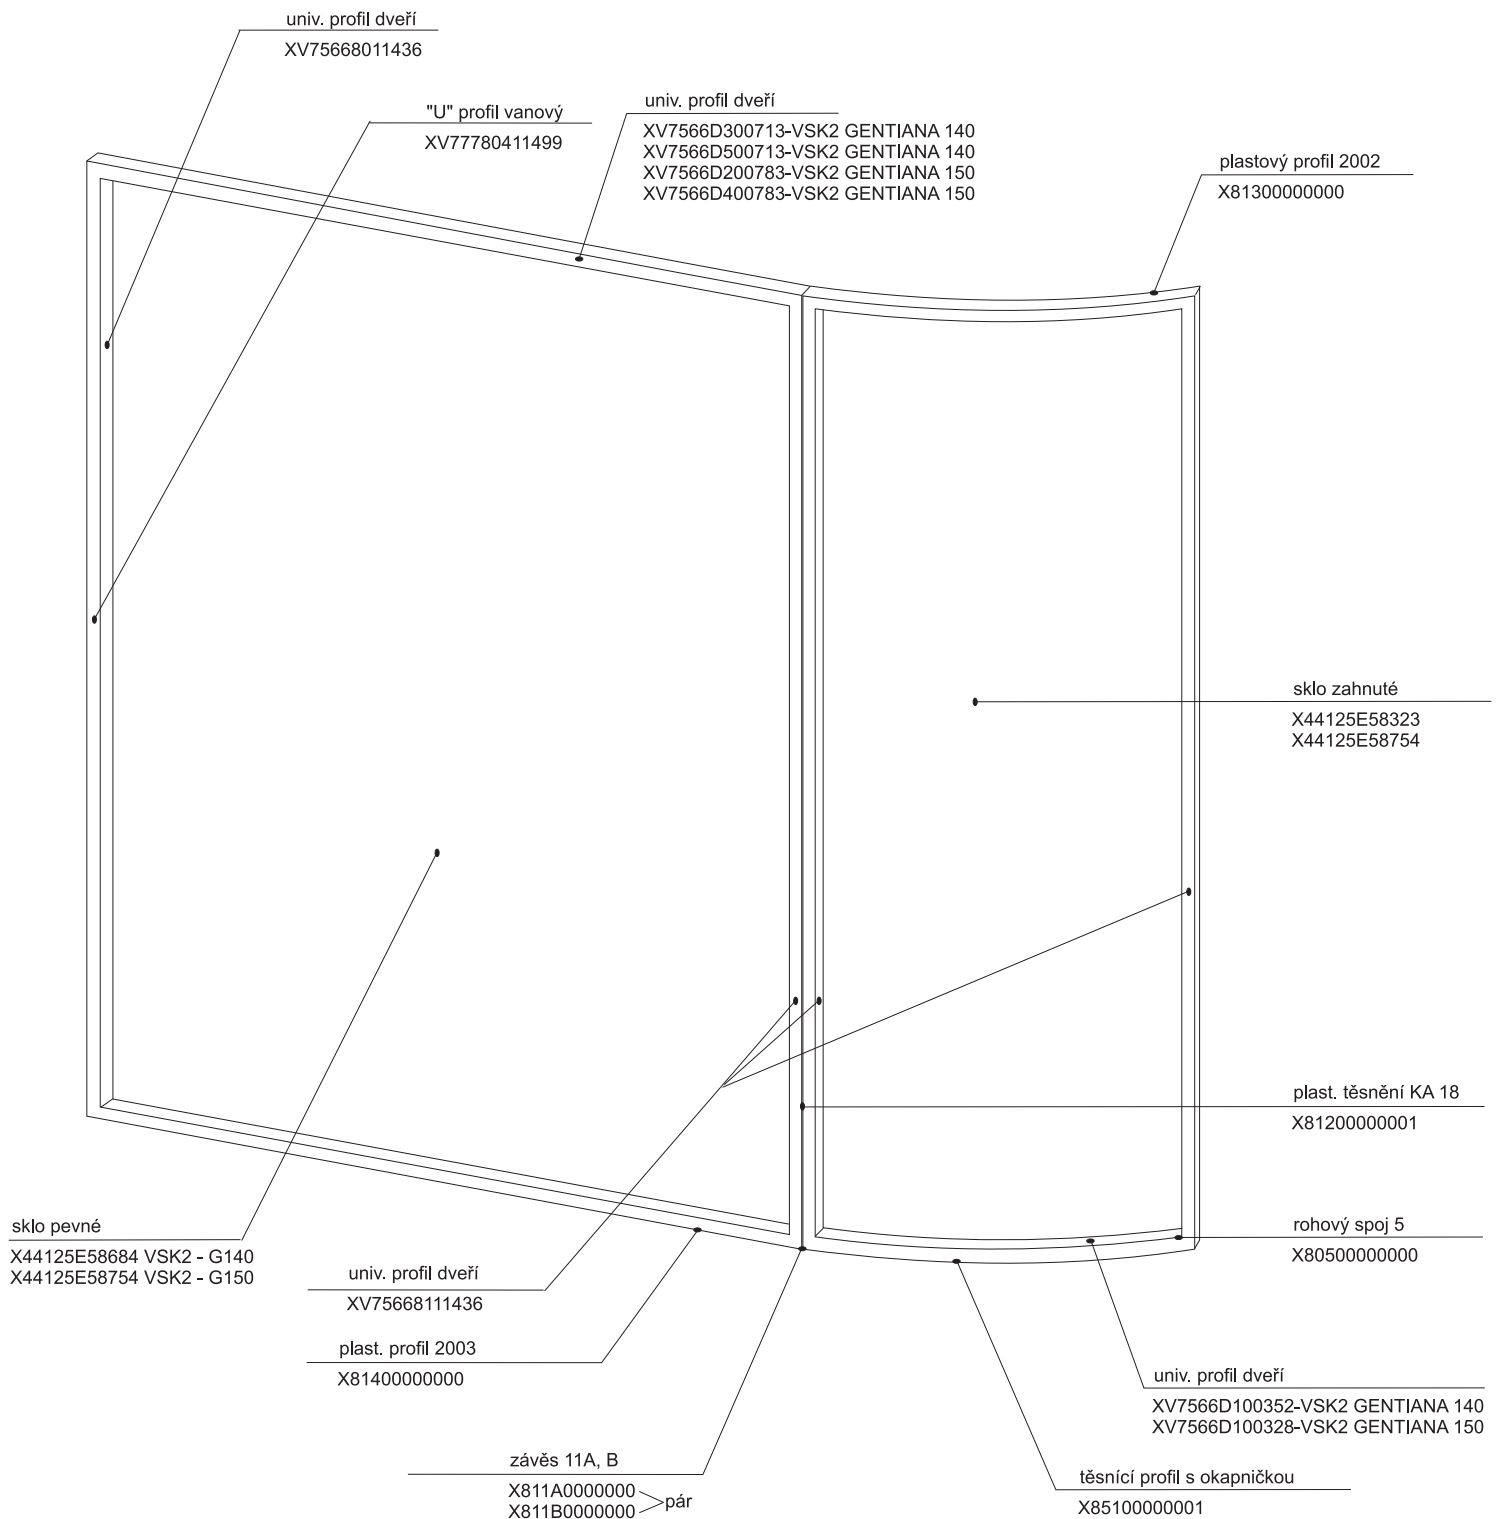

VSK2 GENTIANA - 140 L

- 140 R

- 150 L

- 150 R

VDP3 - 120

- 140

- 150

- 160

- 170

- 180

SDP3	Hl. vodící profil "A"	Hl. vodící profil "B"	Skla PS a 1. dveří	Skla 2. dveří	Vodorovný profil 1. dveří 7568	Vodorovný profil 2. dveří 7569
120	XV75630911150	XV75631011150	X4Z130C88350	X4Z130C88365	XV75680510376	XV75690310391
140	XV75636311350	XV75636411350	X4Z130C88416	X4Z130C88431	XV75681610442	XV75691210457
150	XV75634311450	XV75634411450	X4Z130C88450	X4Z130C88465	XV75680610476	XV75690410491
160	XV75634511550	XV75634611550	X4Z130C88483	X4Z130C88498	XV75680810509	XV75690510524
170	XV75634711650	XV75634811650	X4Z130C88516	X4Z130C88531	XV75680910542	XV75690610557
180	XV75634911750	XV75635011750	X4Z130C88550	X4Z130C88565	XV75681310576	XV75690910591