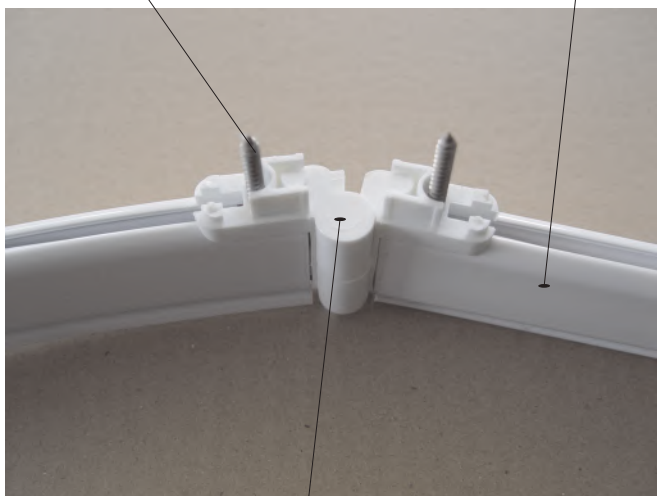

## Rohový spoj č. 77 X87700000001

plastová koncovka 74A, B  
X874A0000001 > pár  
X874B0000001

rohový spoj 76A, B  
X876A0000001 > pár  
X876B0000001

šroub samořez. 3,5 x 38  
X97981035380

un. profil dveří  
7566