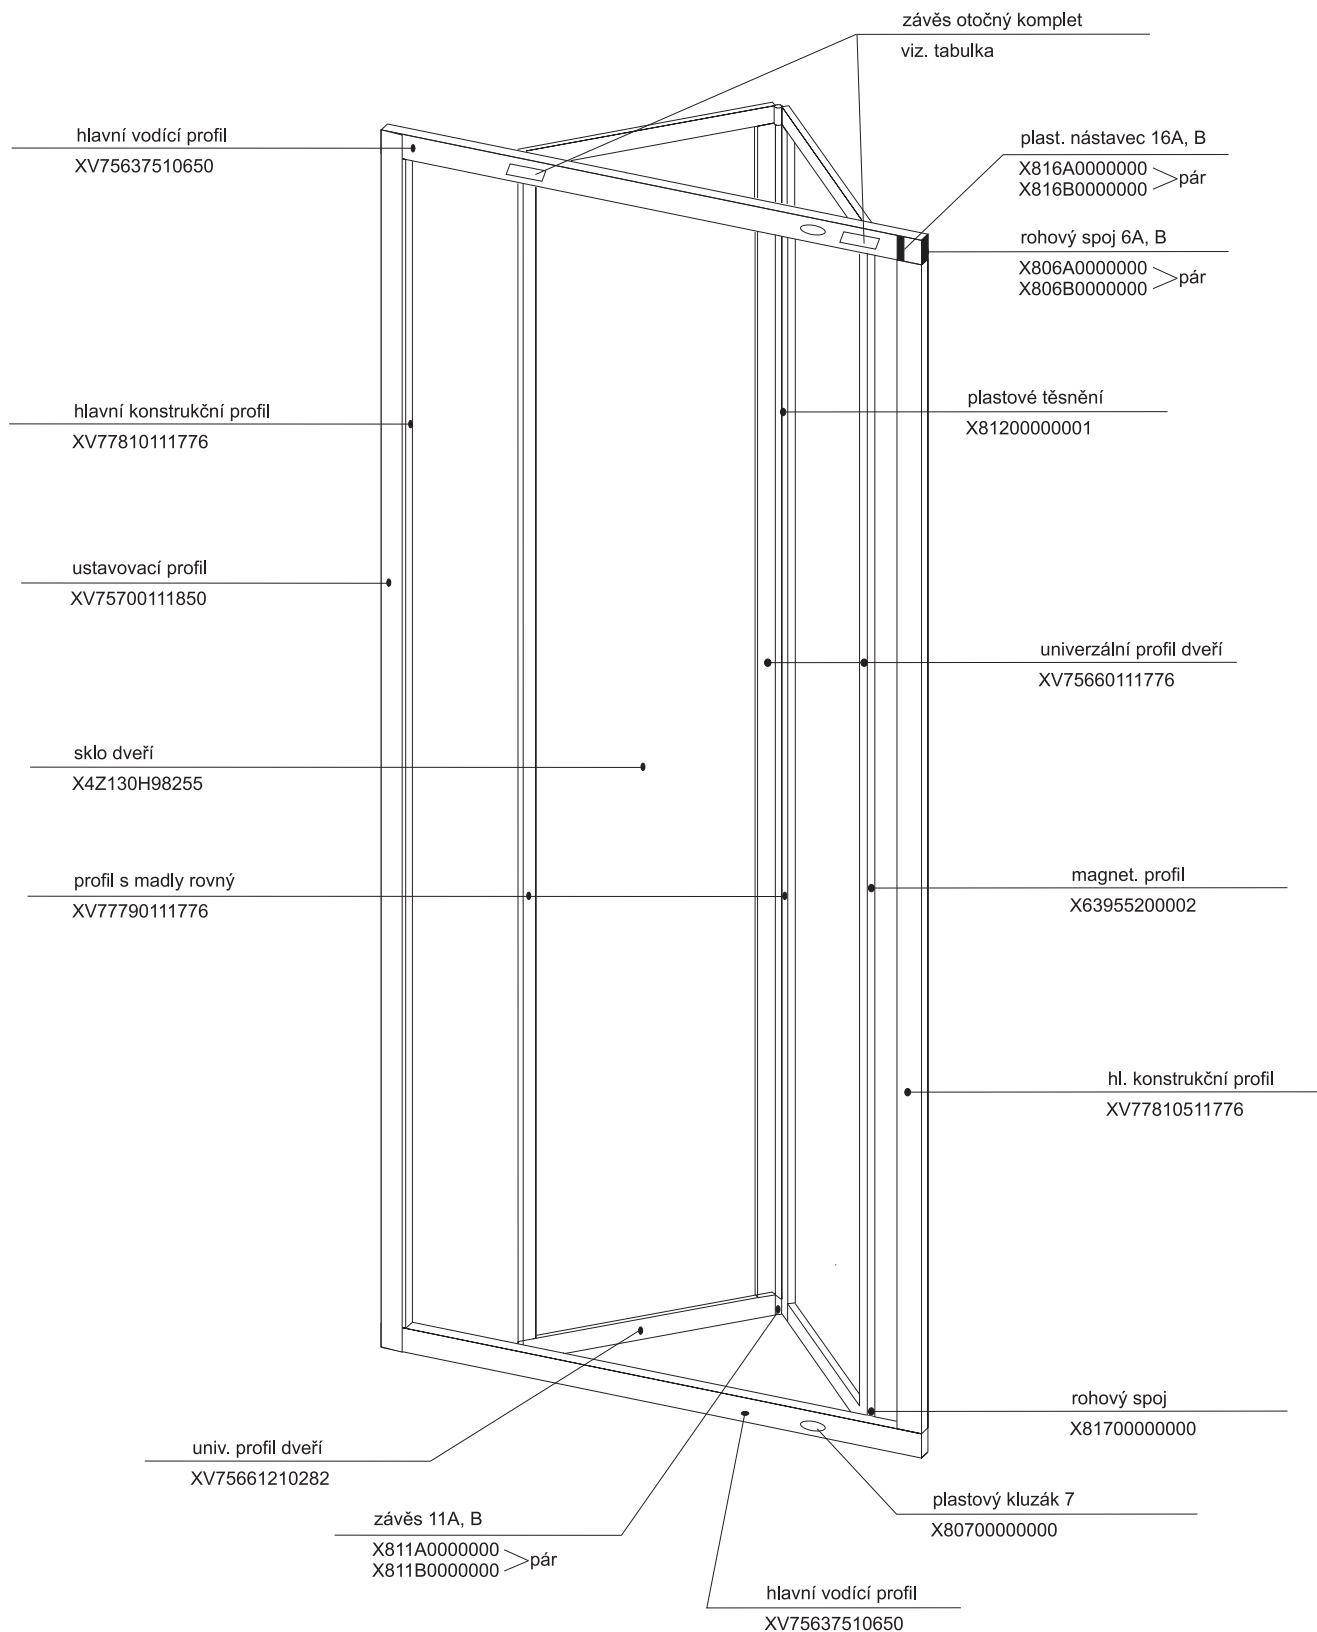

SDZ 2 - 70

závěs pro skleněnou výplň

Plast. tělo závěsu 15A	1 ks	X815A0000000
Plast. čep závěsu 15C	1 ks	X815C0000000
Kluzák oboustranný 15F	1 ks	X815F0000000
Šroub M4 x 16	1 ks	X90085040160
Matice M4	1 ks	X93000040025

závěs pro plastovou výplň

Plast. tělo závěsu 15A	1 ks	X815A0000000
Plast. čep závěsu 15C	1 ks	X815C0000000
Kluzák oboustranný 15D	1 ks	X815D0000000
Šroub M4 x 16	1 ks	X90085040160
Matice M4	1 ks	X93000040025