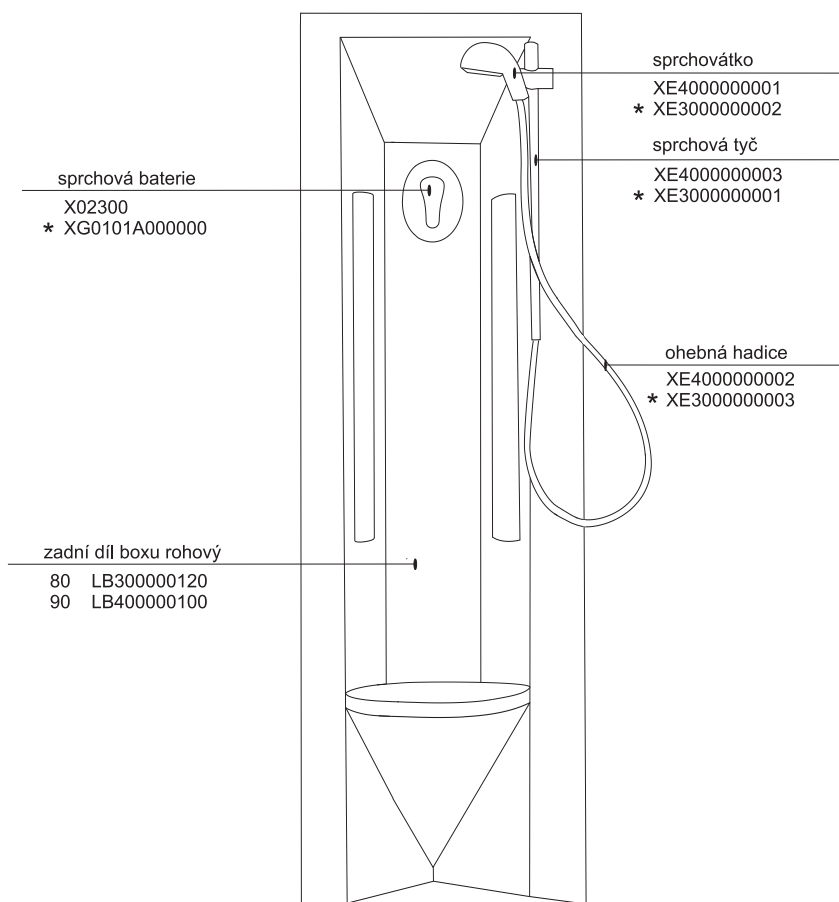

1a - rohový plastový díl 80,90 * HM 90