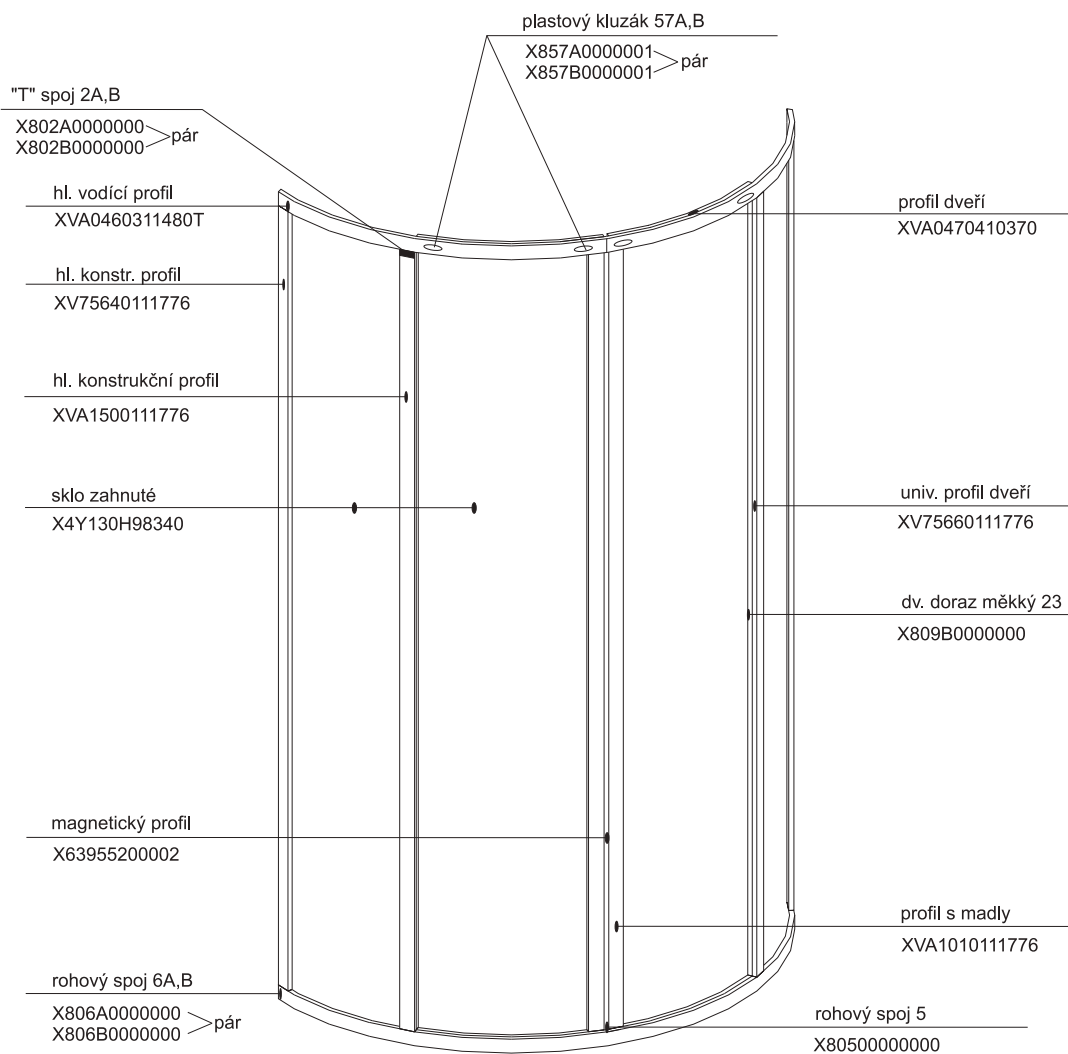

SKKP 4 - 90

platí pro výrobky zhotovené od ledna 2001 do září 2003

Pro tento výrobek se používá šikmý ustavovací profil SIC: XV77800111850