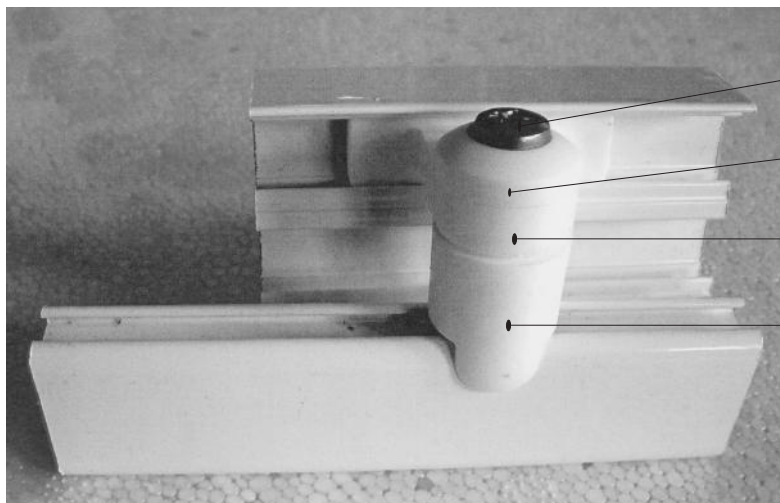

# Závěs otočný pivotový

dodává se jako komplet

šroub M5 x 30

X90085050300

čep závěsu pivot. dveří

X85300000000

plast. kluzák 15 F

X815F0000000