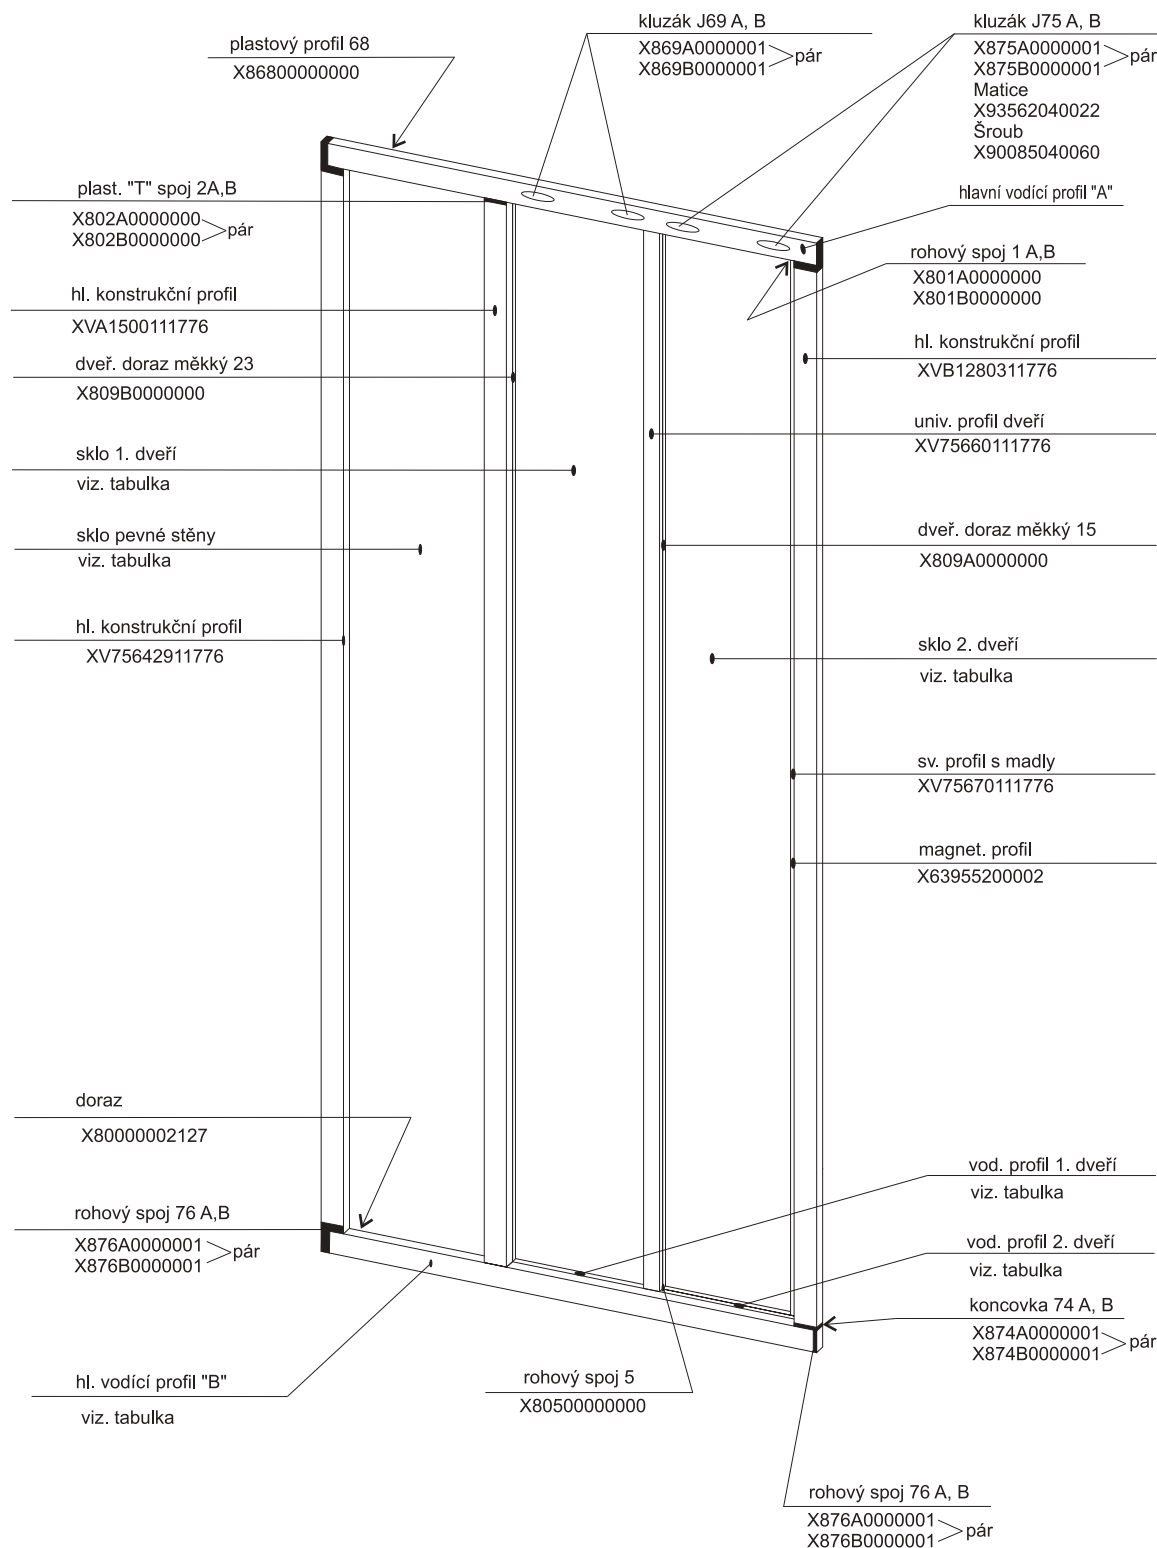

3a

ASDP 3 - 80 - 90

platí pro výrobky zhotovené od května 2005

ASDP3	Sklo PS a 1. dv.	Sklo 2. dv.	Hl. vodící profil "A"	Hl. vodící profil "B"	Vod. profil 1. dv.	Vod. profil 2. dv.
80	X4Z130H98216	X4Z130H98231	XVB1250910750	XVB1251010750	XVA0472810242	XVB1270210257
90	X4Z130H98250	X4Z130H98265	XVB1251110850	XVB1251210850	XVA0472910276	XVB1270310291