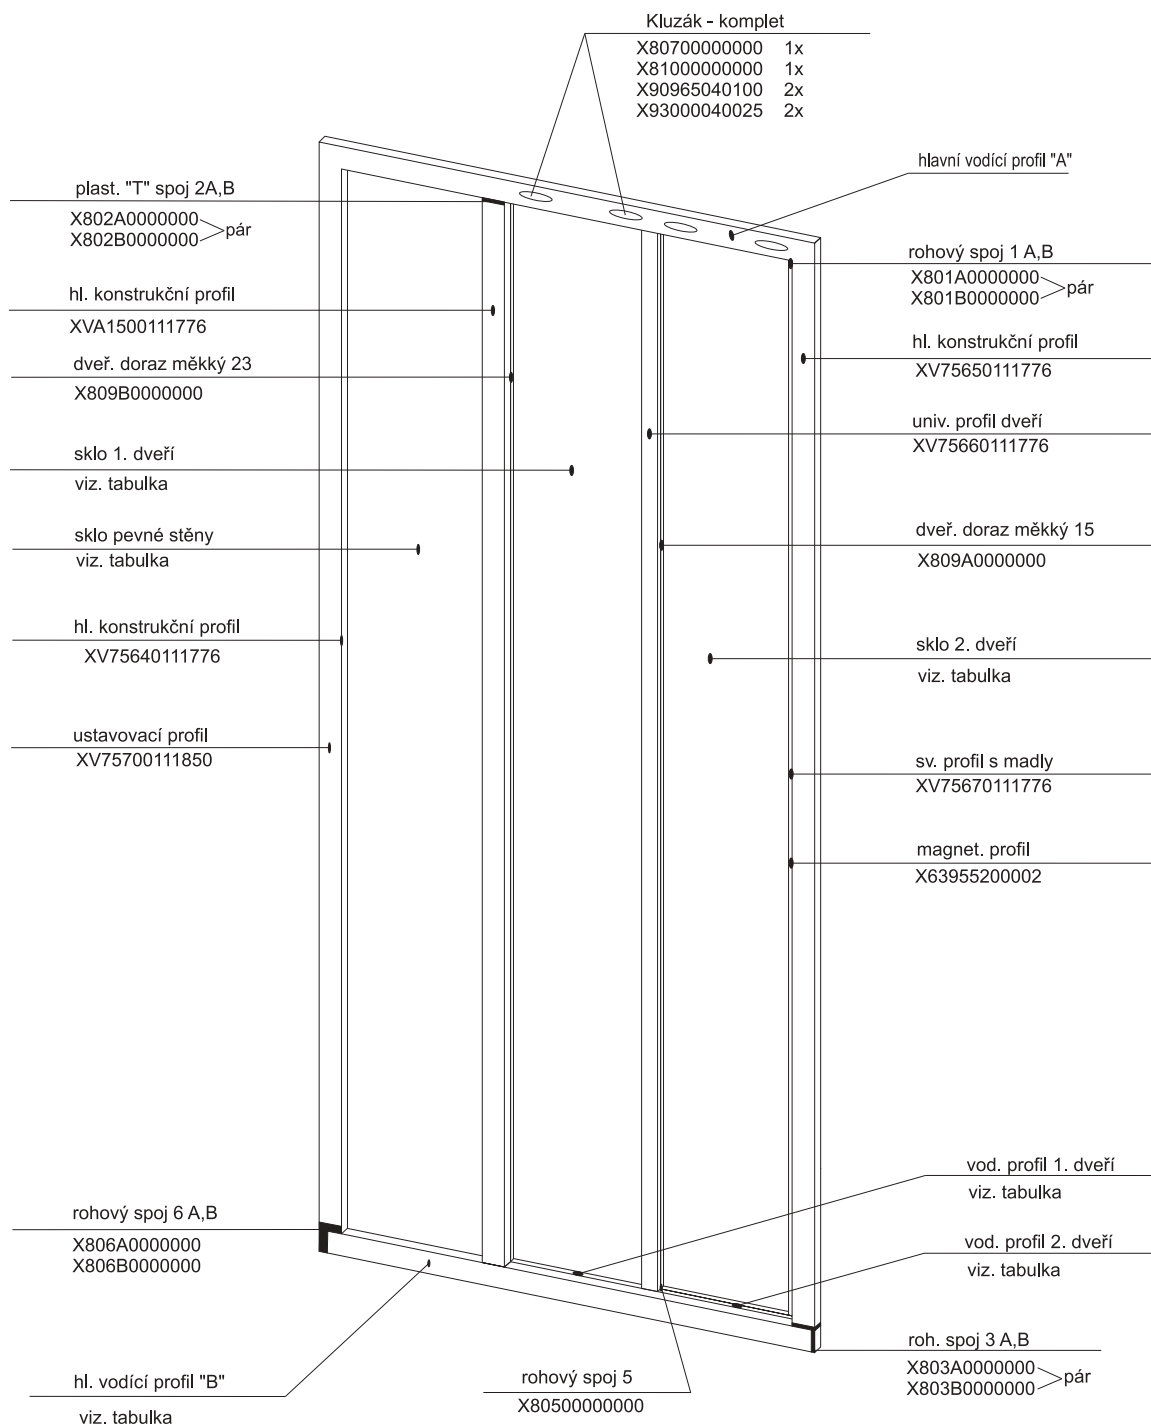

SDP 3

SDP3	Sklo PS a 1. dv.	Sklo 2. dv.	Hl. vodící profil "A"	Hl. vodící profil "B"	Vod. profil 1. dv.	Vod. profil 2. dv.
80	X4Z130H98216	X4Z130H98231	XV75630510750	XV75630610750	XV75680110242	XV75690110257
90	X4Z130H98250	X4Z130H98265	XV75630710850	XV75630810850	XV75680210276	XV75690210291
100	X4Z130H98283	X4Z130H98298	XV75631910950	XV75632010950	XV75681010309	XV75690710324
110	X4Z130H98316	X4Z130H98331	XV75632111050	XV75632211050	XV75681110342	XV75690810357
120	X4Z130H98350	X4Z130H98365	XV75630911150	XV75631011150	XV75680510376	XV75690310391
130	X4Z130H98383	X4Z130H98398	XV75635111250	XV75635211250	XV75681410409	XV75691010424