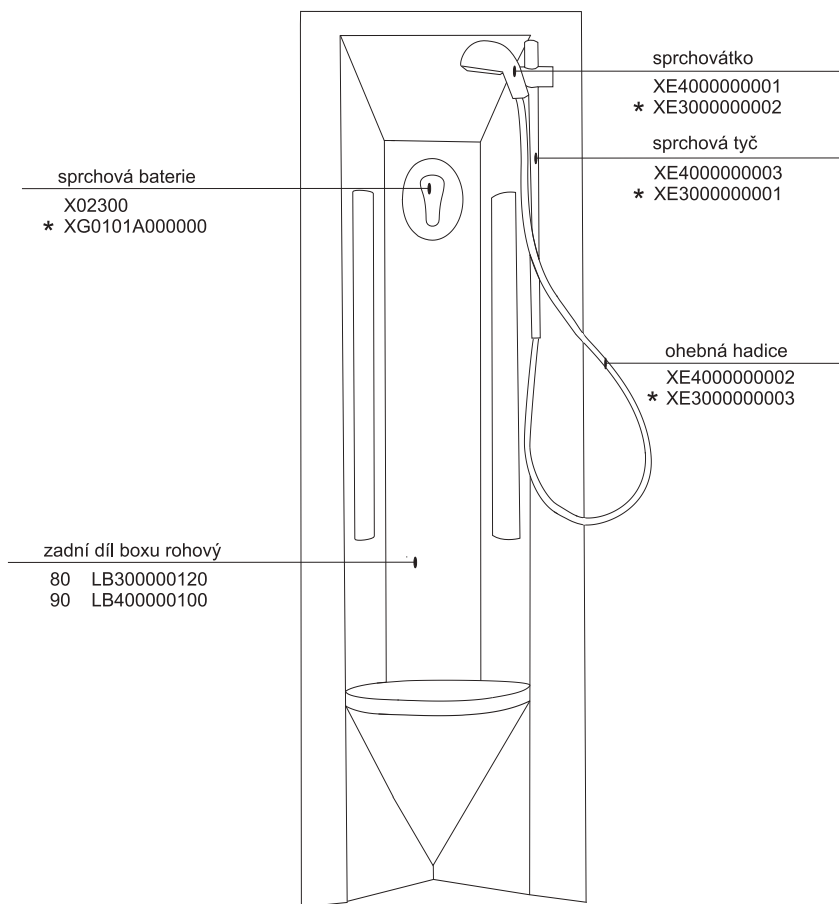

1a - rohový plastový díl 80,90 * HM 90