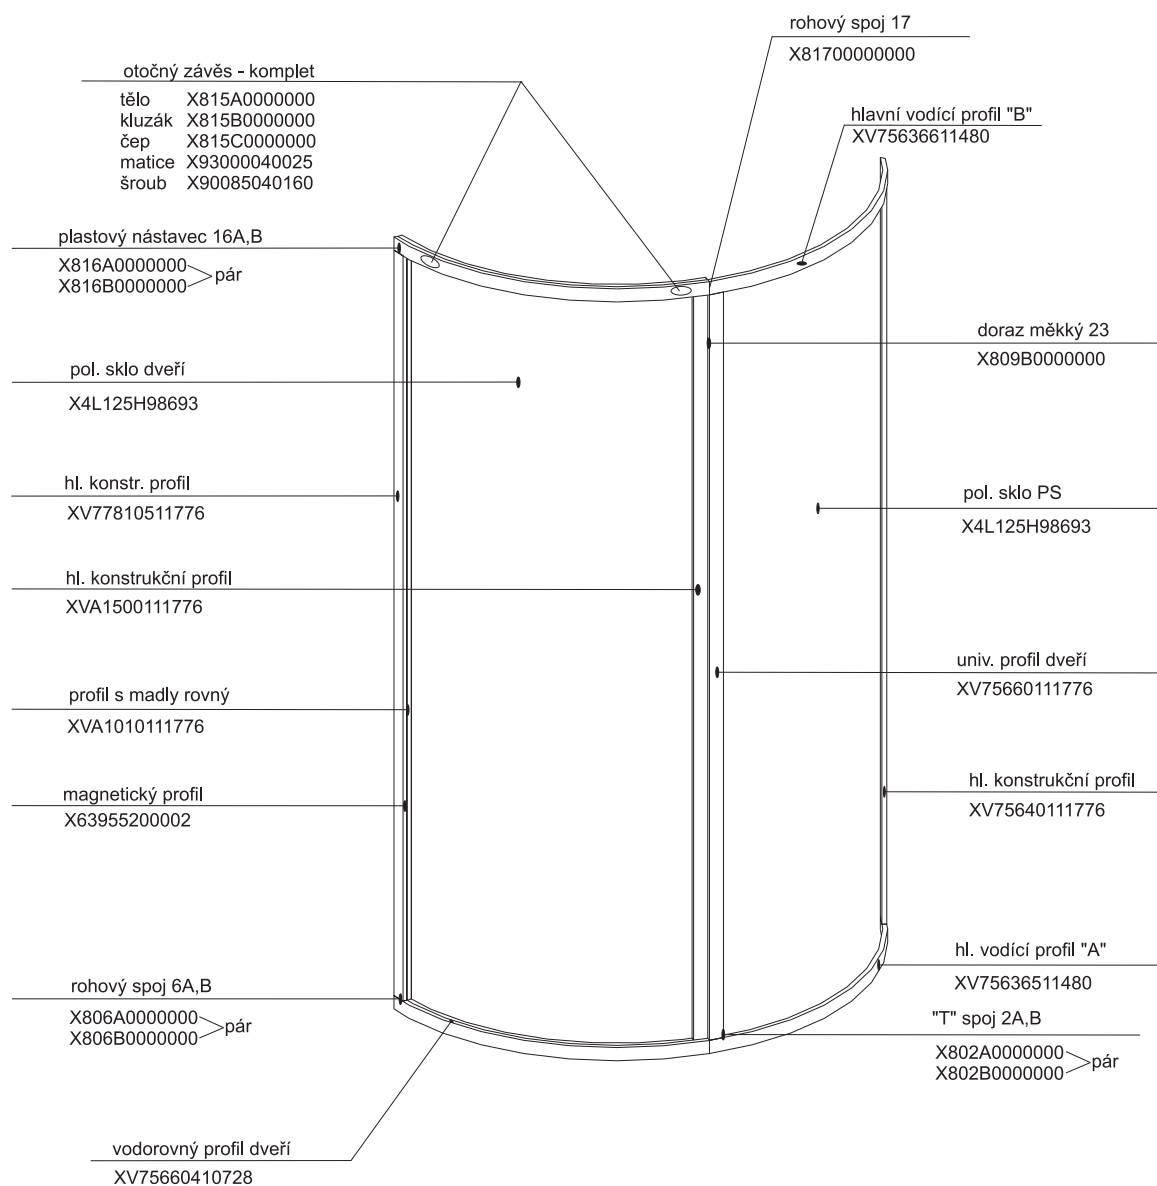

SKKP 2 - 90

pro výrobky zhotovené do 21. října 2003

Pro tento výrobek se používá šikmý ustavovací profil SIC: XV77800111850