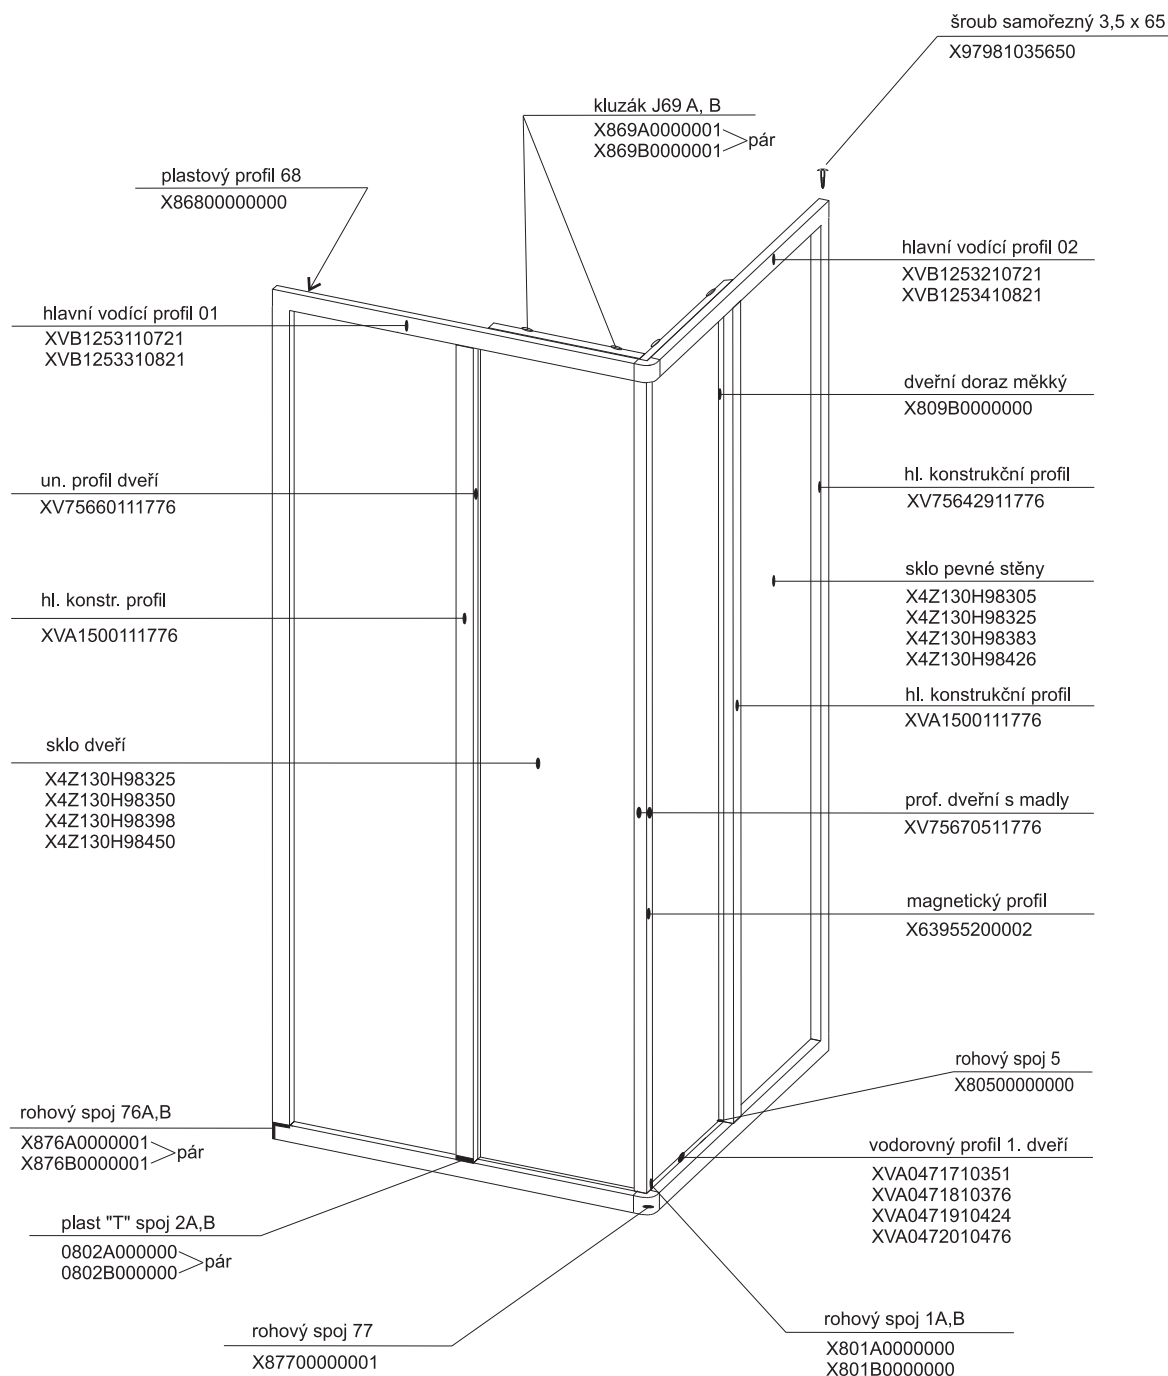

3a

ASRV 2 - 80 - 90

platí pro boxy zhotovené od května 2005