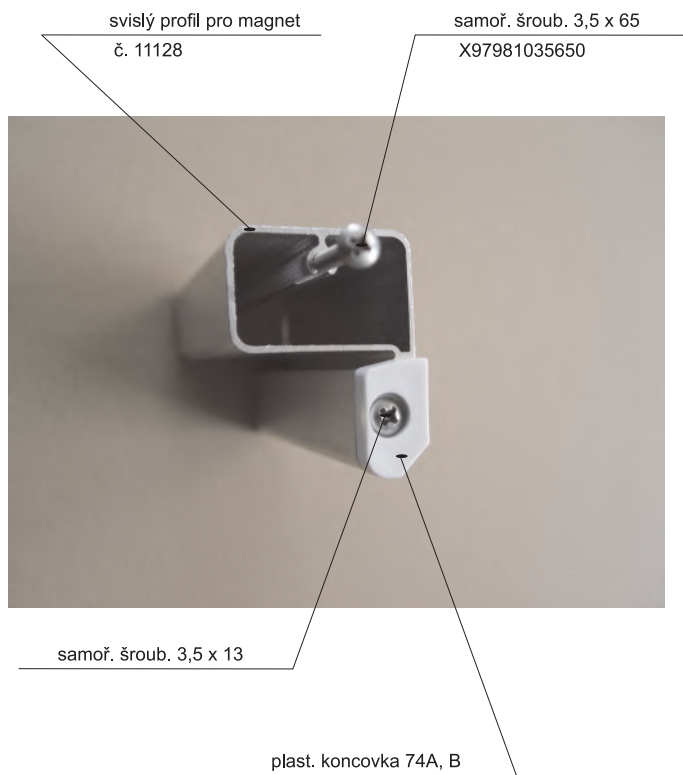

plastová koncovka 74A, B
X874A0000001 > pár
X874B0000001