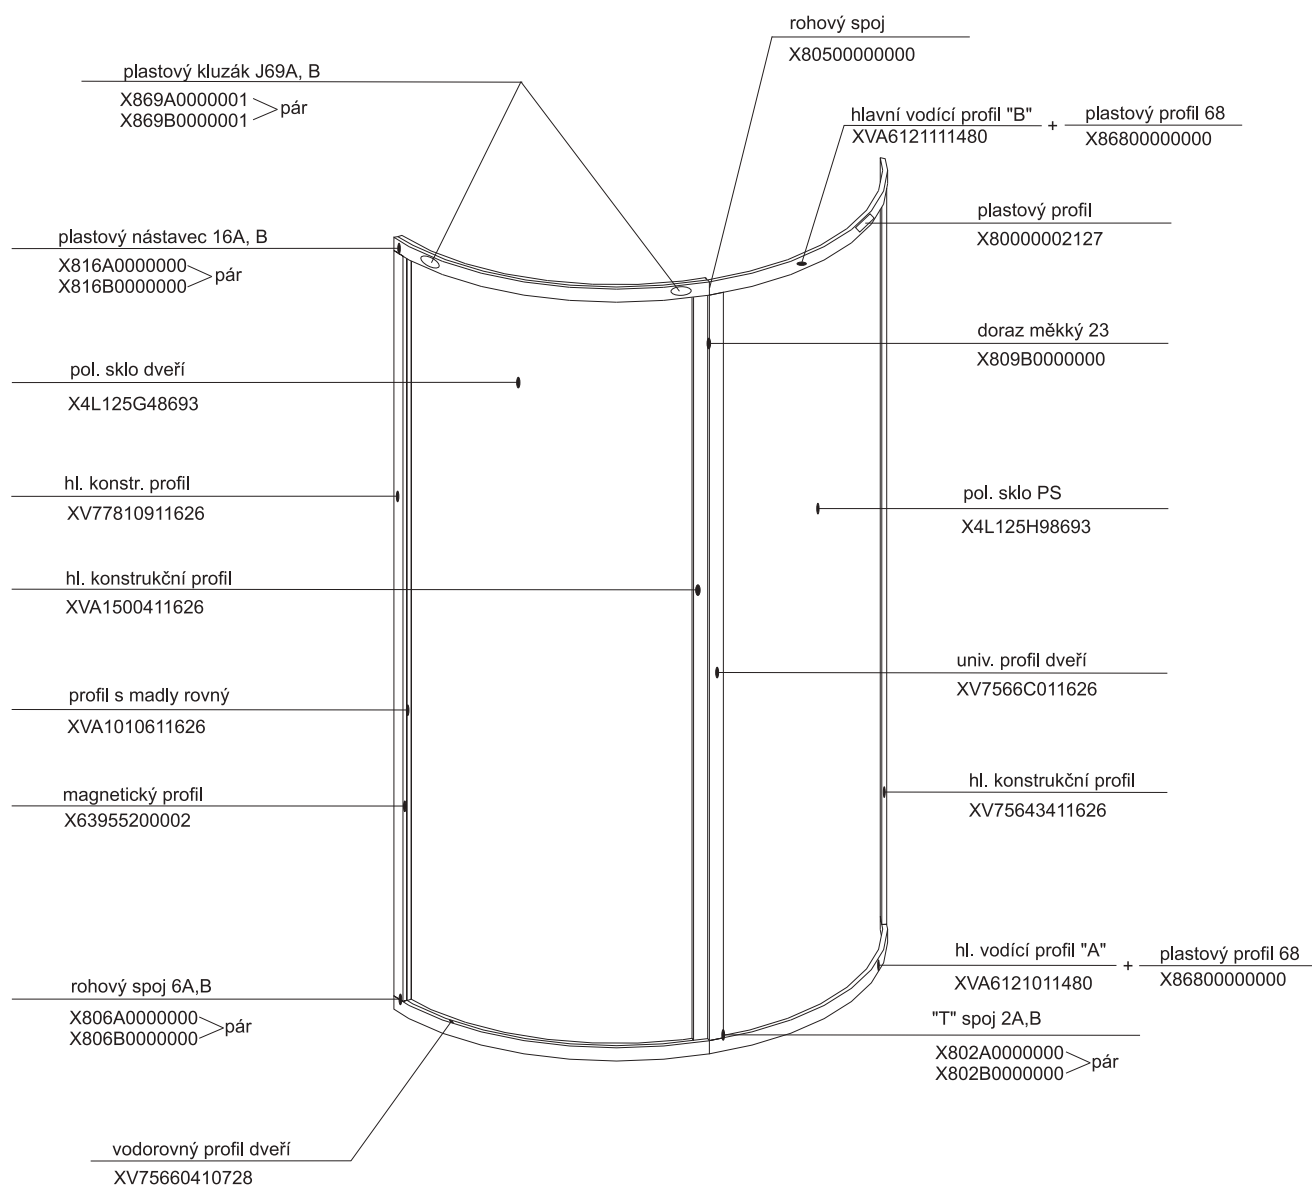

SKKP 2 - 90 SABIUS

pro výrobky zhotovené od roku 2004

Pro tento výrobek se používá šikmý ustavovací profil SIČ: XV77800511700