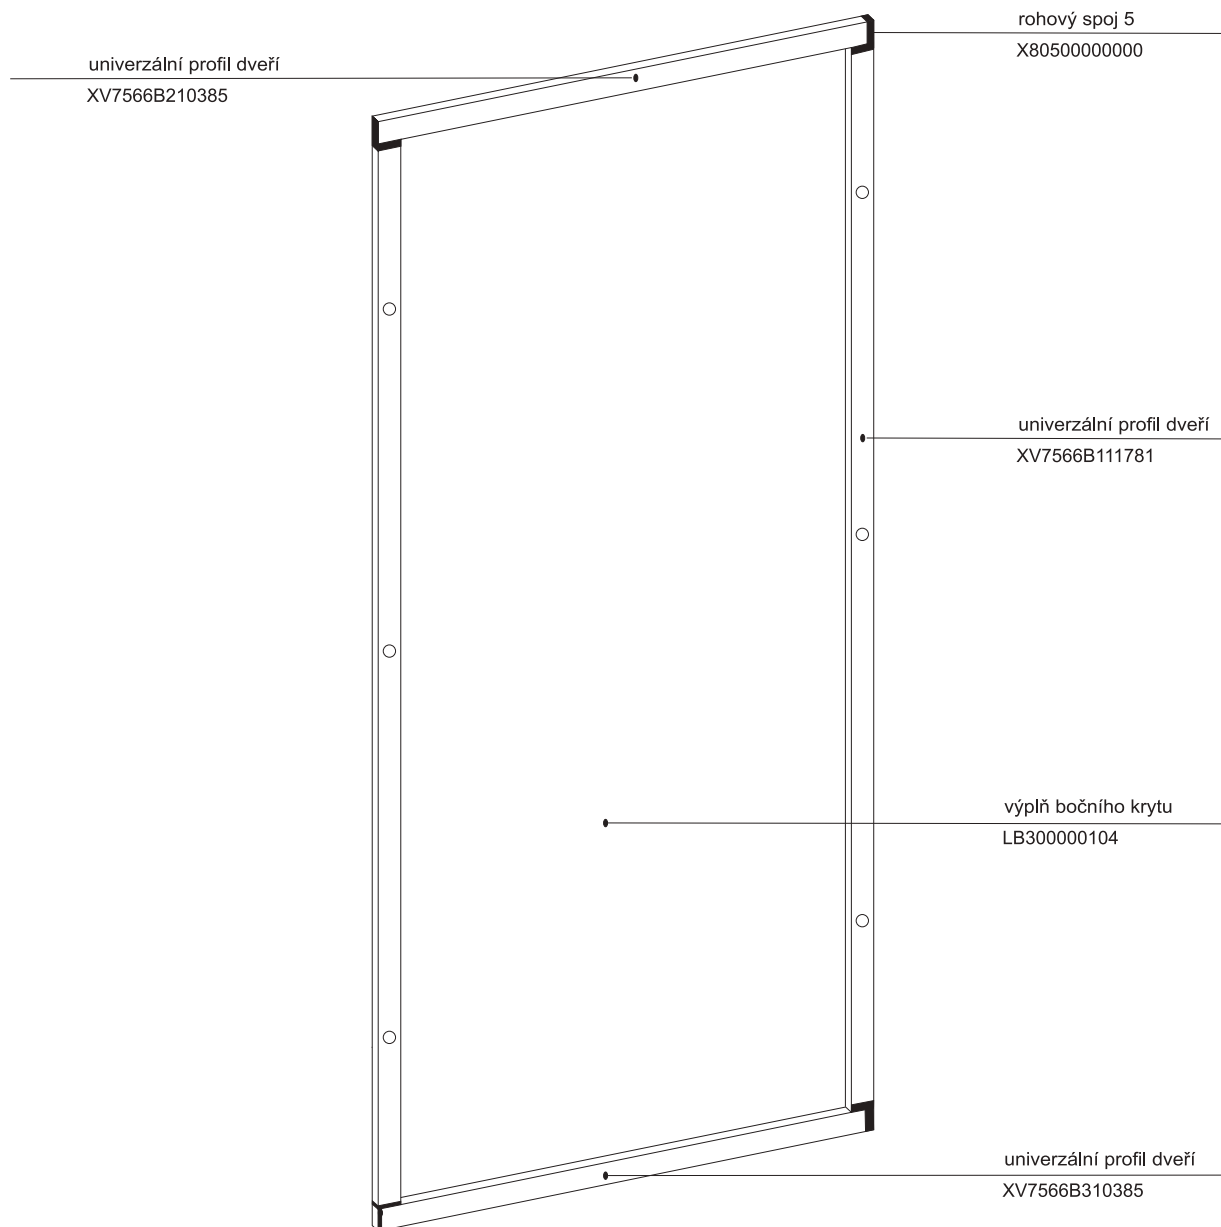

Boční kryt boxu

pro výrobky vyrobené do dubna 2005