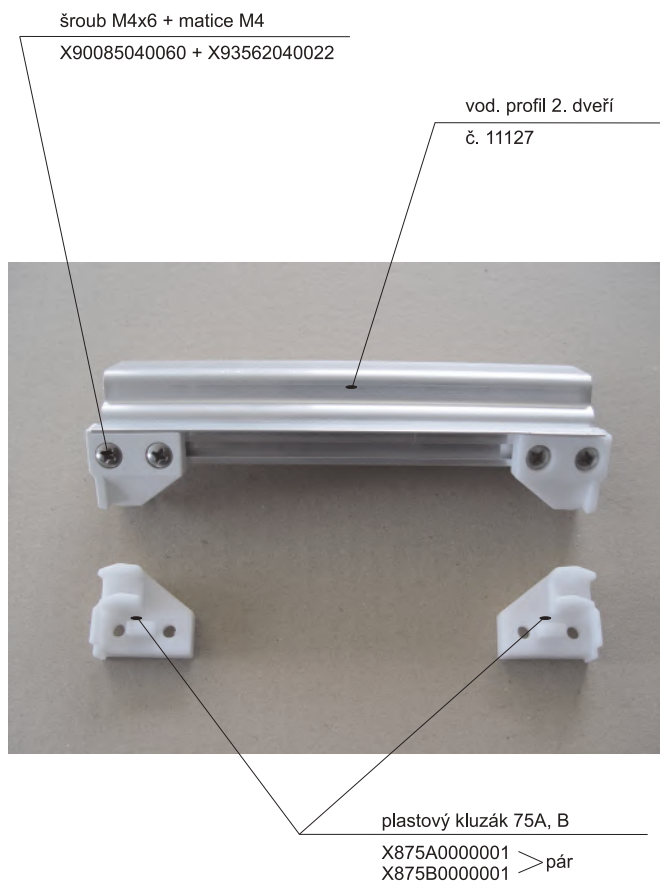

rohový spoj 76A, B
X876A0000001 > pár
X876B0000001