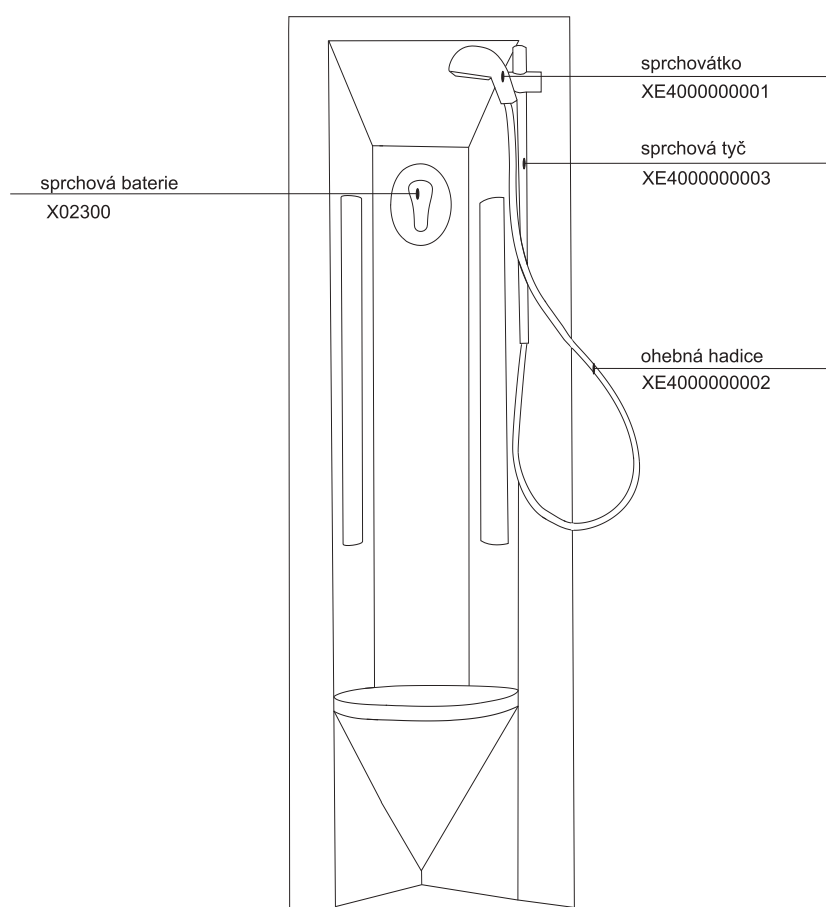

Sprchový box