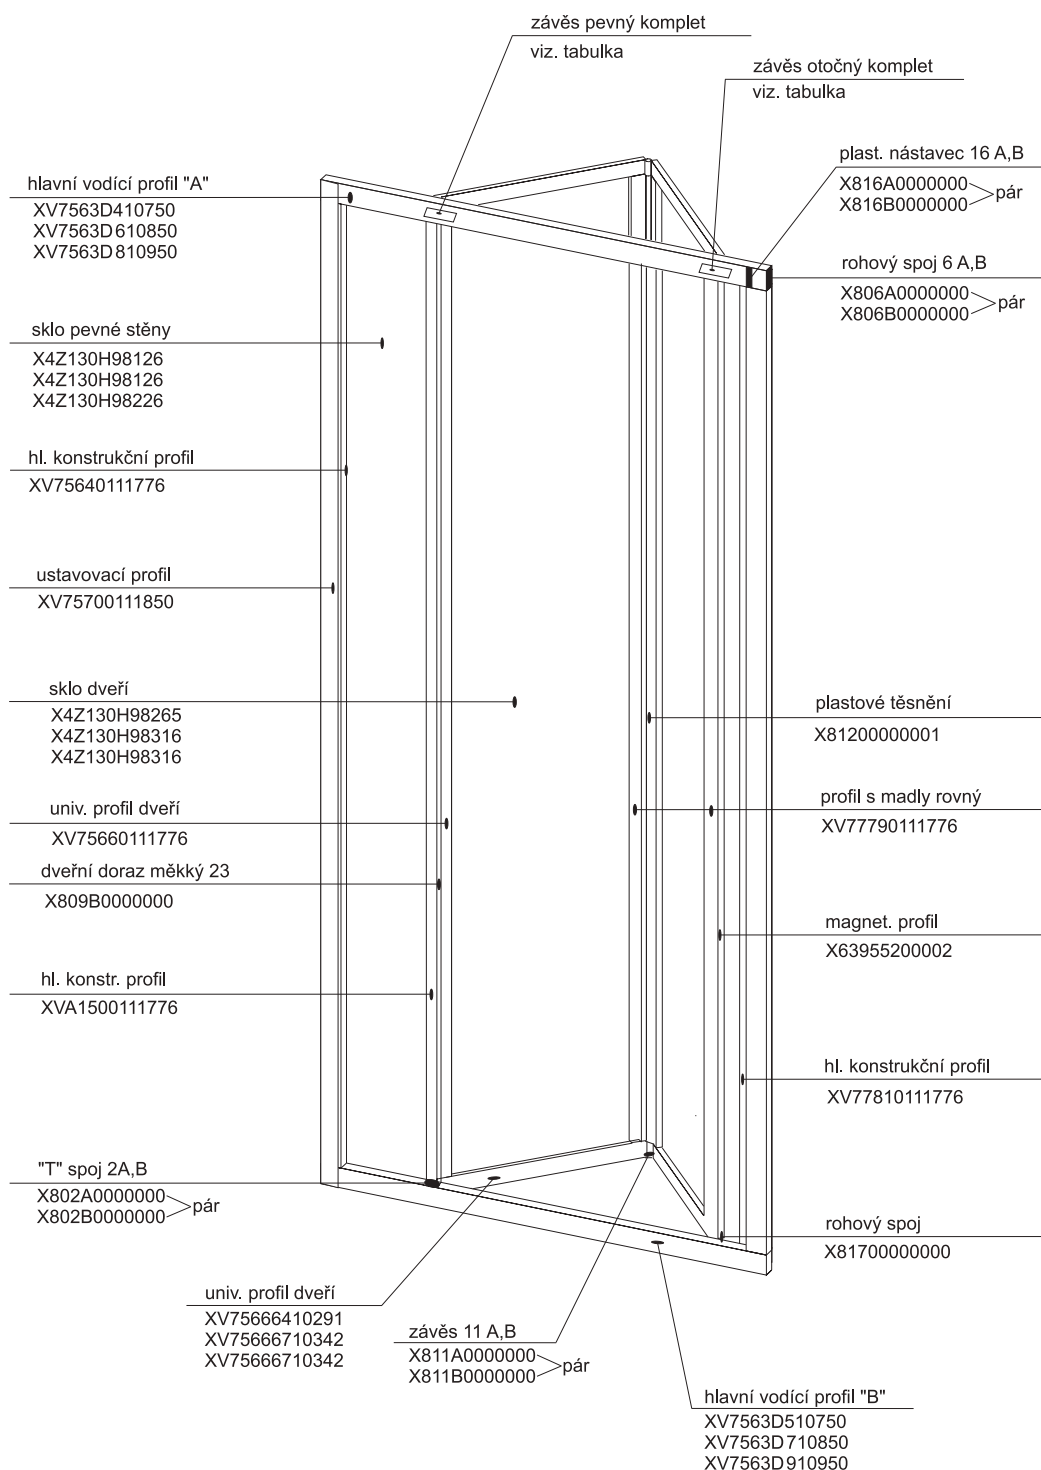

SDZ 3 - 80 - 90 - 100

závěs pevný (přišroubovaný)

Plast. tělo závěsu 15A	1 ks	X815A0000000
Plast. čep závěsu 15C	1 ks	X815C0000000
Kluzák oboustranný 15F	1 ks	X815F0000000
Šroub M4 x 16	1 ks	X90085040160
Maticе M4	1 ks	X93000040025

závěs otočný

Plast. tělo závěsu 15A	1 ks	X815A0000000
Plast. čep závěsu 15C	1 ks	X815C0000000
Kluzák oboustranný 15D	1 ks	X815D0000000
Šroub M4 x 16	1 ks	X90085040160
Maticе M4	1 ks	X93000040025