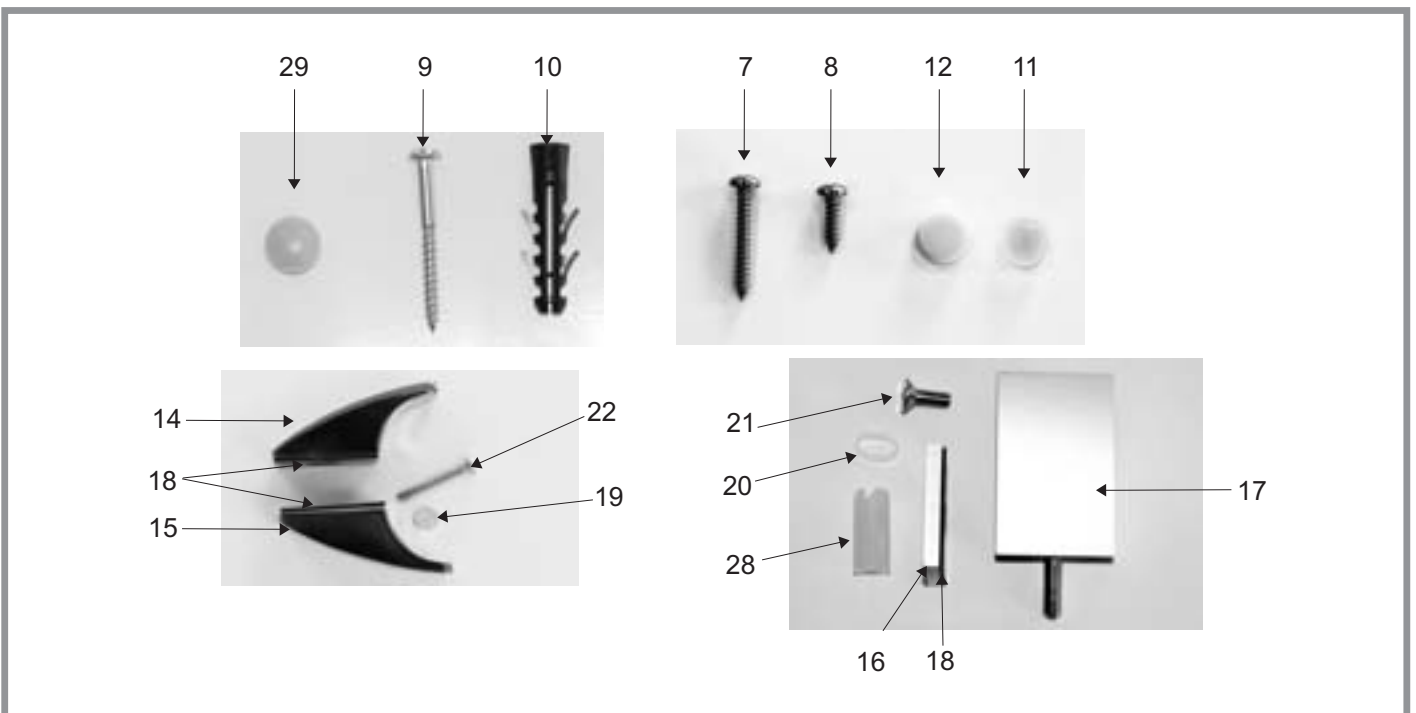

PIVOT

Katalog dílů

RAVAK®

PDOP1 - 80, PDOP1 - 90

PDOP1 - 80, PDOP1 - 90

Číslo dílu	Název dílu	Rozměr (mm)	Počet	SIČ / bílá	SIČ / elox	
1	Vodorovný profil pravý 12159/1	637	1 ks pro PDOP1 - 80	XVC1590110673	XVC15901X0673	
1	Vodorovný profil pravý 12159/2	737	1 ks pro PDOP1 - 90	XVC1590210773	XVC15902X0773	
2	Vodorovný profil levý 12159/6	637	1 ks pro PDOP1 - 80	XVC1590610673	XVC15906X0673	
2	Vodorovný profil levý 12159/7	737	1 ks pro PDOP1 - 90	XVC1590710773	XVC15907X0773	
3	Ustavovací profil 12216/1	1900	2 ks	XVC2160111900	XVC21601X1900	
4	Svislý profil 12213/2 4-otvory	1900	1 ks	XVC2130211900	XVC21302X1900	
5	Svislý profil 12213/1 7-otvorů	1900	1 ks	XVC2130111900	XVC21301X1900	
6	Svislý profil vkládací 12214/1	1877	2 ks	XVC21401X1877	XVC21401X1877	
7	Šroub samořezný DIN 7981 A2	Ø 3,5 x 25	8 ks	X97981035250	X97981035250	
8	Šroub samořezný DIN 7981 A2	Ø 3,5 x 13	4 ks	X97981035130	X97981035130	
9	Vrut do hmoždinky	Ø 4 x 40	6 ks	X94000040400	X94000040400	
10	Hmoždinka	Ø 8 pro 4 x 40	6 ks	X20600080000	X20600080000	
11	Podložka krytky 106	Ø 10 x 4,5	4 ks	X8A600000000	X8A600000000	
12	Krytka 105 (vrutu 3,5x13)	Ø 11,5 x 6	4 ks	X8A500000001	X8A500000000	
13	Sklo dveří - rovné	636 x 1824	1 ks pro PDOP1 - 80	X4Z160I246360	X4Z160I246360	
13	Sklo dveří - rovné	736 x 1824	1 ks pro PDOP1 - 90	X4Z160I247360	X4Z160I247360	
14	Madlo vnější		1 ks	Bílá X3PVV00700001 Chrom X3PVV0070000A	X3PVV0070000X	
15	Madlo vnitřní		1 ks	Bílá X3PVV00600001 Chrom X3PVV0060000A	X3PVV0060000X	
16	Příložka pantu	38 x 38 x 5	2 ks	Bílá X3PVV01500001 Chrom X3PVV0150000A	X3PVV0150000X	
17	Pant s čepem		2 ks	Bílá X3PVV01600001 Chrom X3PVV0160000A	X3PVV0160000X	
18	Pružná podložka	37 x 37	6 ks	X3PVPR0010000	X3PVPR0010000	
19	Bužírka transparent	Ø 5/7 - 5,5	1 ks	X80001075050	X80001075050	
20	Bužírka transparent	Ø 10/12 - 6	2 ks	X3G020070000	X3G020070000	
21	Šroub imbusový DIN 7991 nerez	M6 x 16	2 ks	X90991060160	X90991060160	
22	Šroub DIN 964 nerez	M4 x 30	1 ks	X90964040300	X90964040300	
23	Magnet SJ	1824	1 ks	X65622200013	X65622200013	
24	Magnet JS	1870	1 ks	X65623200014	X65623200014	
25	Okapnička	636	1 ks pro PDOP1 - 80	X65671500015	X65671500015	
25	Okapnička	736	1 ks pro PDOP1 - 90	X65671500016	X65671500016	
26	Lišta praporek	1865	1 ks	X65672500012	X65672500012	