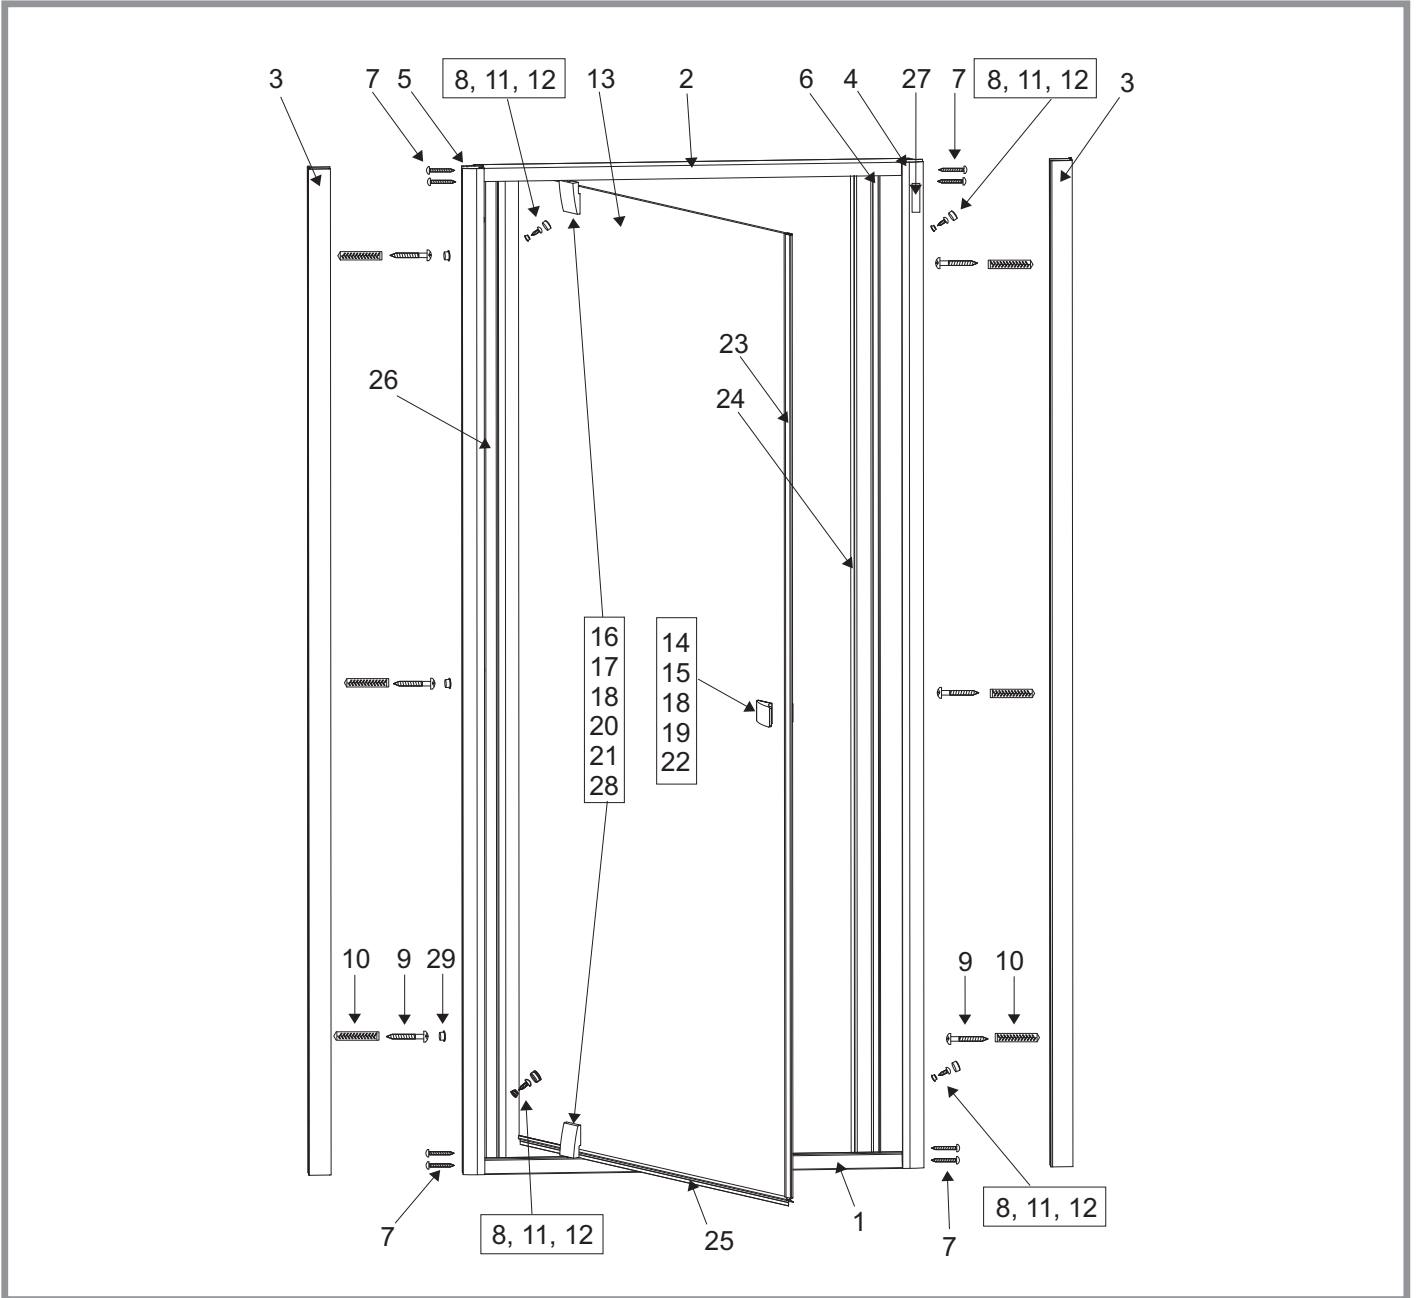

PDOP1 - 80, PDOP1 - 90

PDOP1 - 80, PDOP1 - 90

Číslo dílu	Název dílu	Rozměr (mm)	Počet	SIČ / bílá	SIČ / elox	
1	Vodorovný profil pravý 12159/1	637	1 ks pro PDOP1 - 80	XVC1590110673	XVC15901X0673	
1	Vodorovný profil pravý 12159/2	737	1 ks pro PDOP1 - 90	XVC1590210773	XVC15902X0773	
2	Vodorovný profil levý 12159/6	637	1 ks pro PDOP1 - 80	XVC1590610673	XVC15906X0673	
2	Vodorovný profil levý 12159/7	737	1 ks pro PDOP1 - 90	XVC1590710773	XVC15907X0773	
3	Ustavovací profil 12216/1	1900	2 ks	XVC2160111900	XVC21601X1900	
4	Svislý profil 12213/2 4-otvory	1900	1 ks	XVC2130211900	XVC21302X1900	
5	Svislý profil 12213/1 7-otvorů	1900	1 ks	XVC2130111900	XVC21301X1900	
6	Svislý profil vkládací 12214/1	1877	2 ks	XVC21401X1877	XVC21401X1877	
7	Šroub samořezný DIN 7981 A2	Ø 3,5 x 25	8 ks	X97981035250	X97981035250	
8	Šroub samořezný DIN 7981 A2	Ø 3,5 x 13	4 ks	X97981035130	X97981035130	
9	Vrut do hmoždinky	Ø 4 x 40	6 ks	X94000040400	X94000040400	
10	Hmoždinka	Ø 8 pro 4 x 40	6 ks	X20600080000	X20600080000	
11	Podložka krytky 106	Ø 10 x 4,5	4 ks	X8A600000000	X8A600000000	
12	Krytka 105 (vrutu 3,5x13)	Ø 11,5 x 6	4 ks	X8A500000001	X8A500000000	
13	Sklo dveří - rovné	636 x 1824	1 ks pro PDOP1 - 80	X4Z160I246360	X4Z160I246360	
13	Sklo dveří - rovné	736 x 1824	1 ks pro PDOP1 - 90	X4Z160I247360	X4Z160I247360	
14	Madlo vnější		1 ks	Bílá X3PVV00700001 Chrom X3PVV0070000A	X3PVV0070000X	
15	Madlo vnitřní		1 ks	Bílá X3PVV00600001 Chrom X3PVV0060000A	X3PVV0060000X	
16	Příložka pantu	38 x 38 x 5	2 ks	Bílá X3PVV01500001 Chrom X3PVV0150000A	X3PVV0150000X	
17	Pant s čepem		2 ks	Bílá X3PVV01600001 Chrom X3PVV0160000A	X3PVV0160000X	
18	Pružná podložka	37 x 37	6 ks	X3PVPR0010000	X3PVPR0010000	
19	Bužírka transparent	Ø 5/7 - 5,5	1 ks	X80001075050	X80001075050	
20	Bužírka transparent	Ø 10/12 - 6	2 ks	X3G020070000	X3G020070000	
21	Šroub imbusový DIN 7991 nerez	M6 x 16	2 ks	X90991060160	X90991060160	
22	Šroub DIN 964 nerez	M4 x 30	1 ks	X90964040300	X90964040300	
23	Magnet SJ	1824	1 ks	X65622200013	X65622200013	
24	Magnet JS	1870	1 ks	X65623200014	X65623200014	
25	Okapnička	636	1 ks pro PDOP1 - 80	X65671500015	X65671500015	
25	Okapnička	736	1 ks pro PDOP1 - 90	X65671500016	X65671500016	
26	Lišta praporek	1865	1 ks	X65672500012	X65672500012