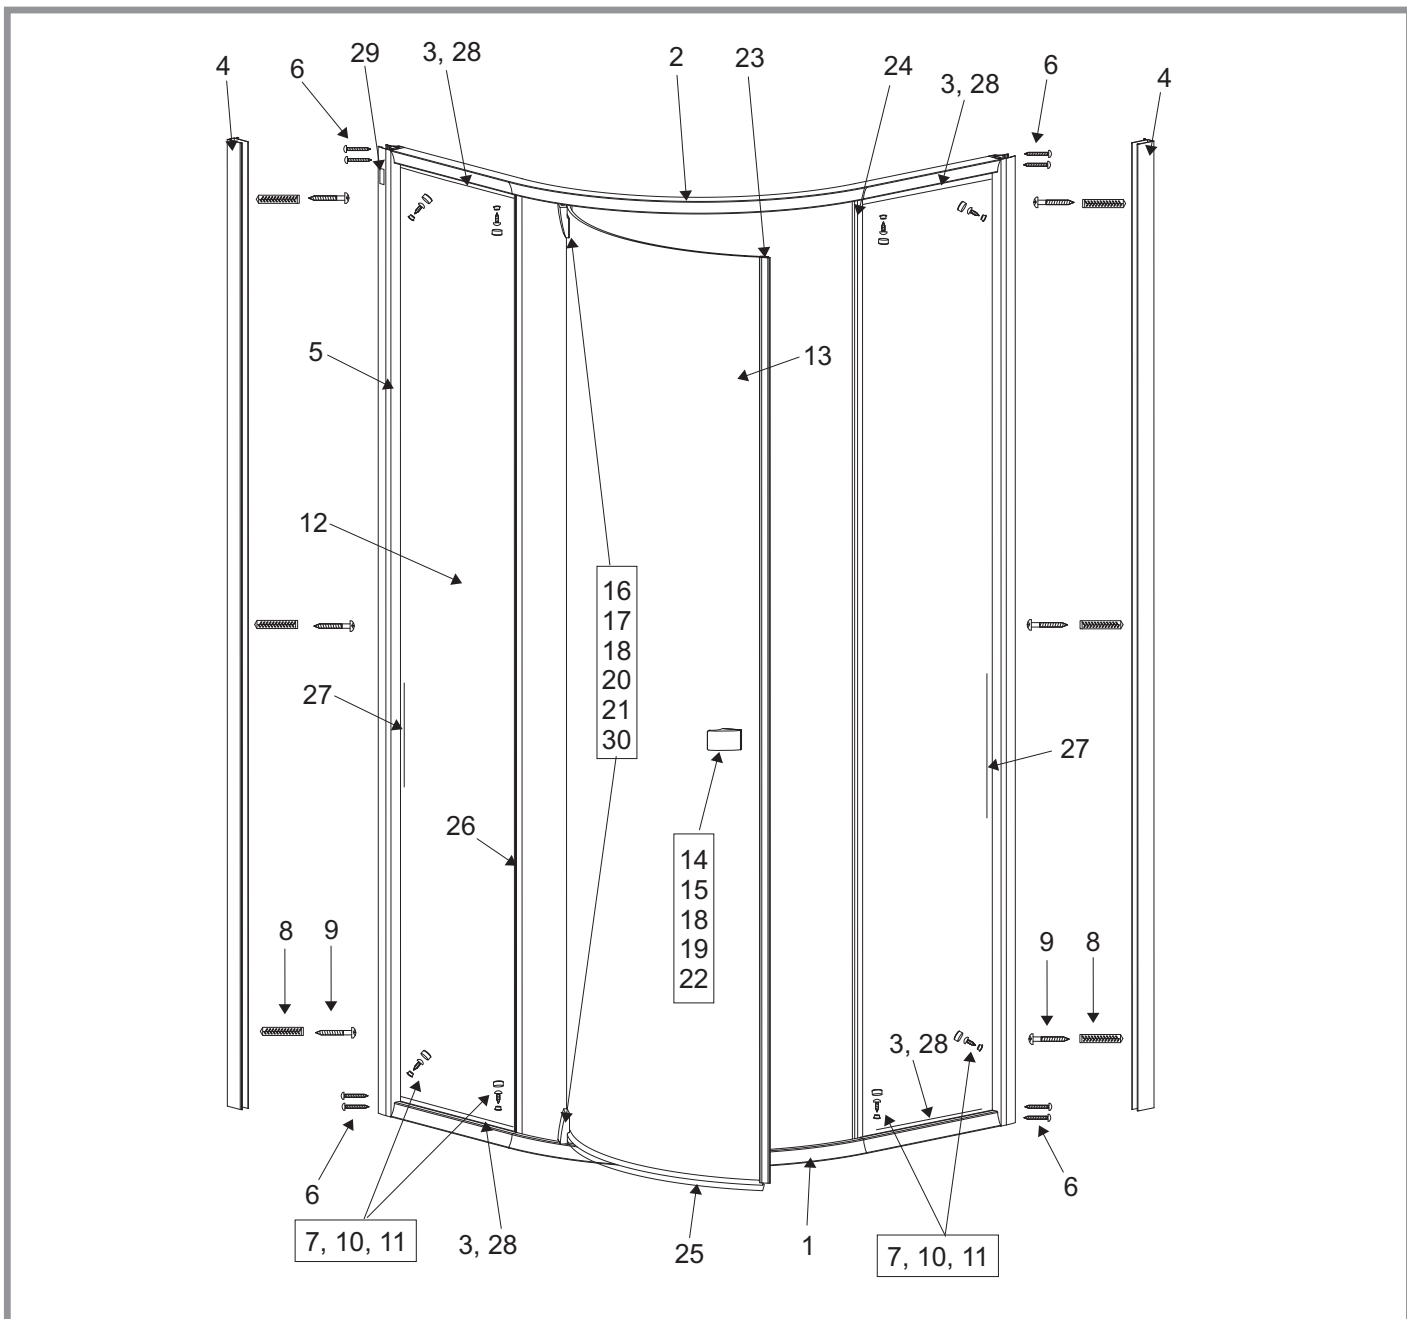

PSKK3 - 80, PSKK3 - 90, PSKK3 - 100

PSKK3 - 80, PSKK3 - 90, PSKK3 - 100

Číslo dílu	Název dílu	Rozměr (mm)	Počet	SIČ / bílá	SIČ / elox	
1	Vodorovný profil pravý 12159/14	1244	1 ks pro PSKK3 - 80	XVC1591411244	XVC15914X1244	
1	Vodorovný profil pravý 12159/15	1444	1 ks pro PSKK3 - 90	XVC1591511444	XVC15915X1444	
1	Vodorovný profil pravý 12159/16	1644	1 ks pro PSKK3 - 100	XVC1591611644	XVC15916X1644	
2	Vodorovný profil pravý 12159/17	1244	1 ks pro PSKK3 - 80	XVC1591711244	XVC15917X1244	
2	Vodorovný profil pravý 12159/18	1444	1 ks pro PSKK3 - 90	XVC1591811444	XVC15918X1444	
2	Vodorovný profil pravý 12159/19	1644	1 ks pro PSKK3 - 100	XVC1591911644	XVC15919X1644	
3	Zasklívací Profil RA-AL-009/53	251	4 ks pro PSKK3 - 80	XVRA095310251	XVRA0953X0251	
3	Zasklívací Profil RA-AL-009/54	351	4 ks pro PSKK3 - 90	XVRA095410351	XVRA0954X0351	
3	Zasklívací Profil RA-AL-009/55	451	4 ks pro PSKK3 - 100	XVRA095510451	XVRA0955X0451	
4	Ustavovací profil 12216/1	1900	2 ks	XVC2160111900	XVC21601X1900	
5	Svislý profil 12213/2 4-otvory	1900	2 ks	XVC2130211900	XVC21302X1900	
6	Šroub samořezný DIN 7981 A2	Ø 3,5 x 25	8 ks	X97981035250	X97981035250	
7	Šroub samořezný DIN 7981 A2	Ø 3,5 x 13	8 ks	X97981035130	X97981035130	
8	Vrut do hmoždinky	Ø 4 x 40	6 ks	X94000040400	X94000040400	
9	Hmoždinka	Ø 8 pro 4 x 40	6 ks	X20600080000	X20600080000	
10	Podložka krytky 106	Ø 10 x 4,5	8 ks	X8A600000000	X8A600000000	
11	Krytka 105 (vrutu 3,5x13)	Ø 11,5 x 6	8 ks	X8A500000001	X8A500000000	
12	Sklo PS rovné	247 x 1870	2 ks pro PSKK3 - 80	X4Z60I702470	X4Z60I702470	
12	Sklo PS rovné	347 x 1870	2 ks pro PSKK3 - 90	X4Z60I703470	X4Z60I703470	
12	Sklo PS rovné	447 x 1870	2 ks pro PSKK3 - 100	X4Z60I704470	X4Z60I704470	
13	Sklo dveří - ohnuté	702 x 1824	1 ks	X4Y60I24702B	X4Y60I24702B	
14	Madlo vnější		1 ks	Bílá X3PVV00700001 Chrom X3PVV0070000A	X3PVV0070000X	
15	Madlo vnitřní		1 ks	Bílá X3PVV00600001 Chrom X3PVV0060000A	X3PVV0060000X	
16	Příložka pantu	38 x 38 x 5	2 ks	Bílá X3PVV01500001 Chrom X3PVV0150000A	X3PVV0150000X	
17	Pant s čepem		2 ks	Bílá X3PVV01600001 Chrom X3PVV0160000A	X3PVV0160000X	
18	Pružná podložka	37 x 37	6 ks	X3PVPR0010000	X3PVPR0010000	
19	Bužírka transparent	Ø 5/7 - 5,5	1 ks	X80001075050	X80001075050	
20	Bužírka transparent	Ø 10/12 - 6	2 ks	X65671500015	X65671500015	
21	Šroub imbusový DIN 7991 nerez	M6 x16	2 ks	X90991060160	X90991060160