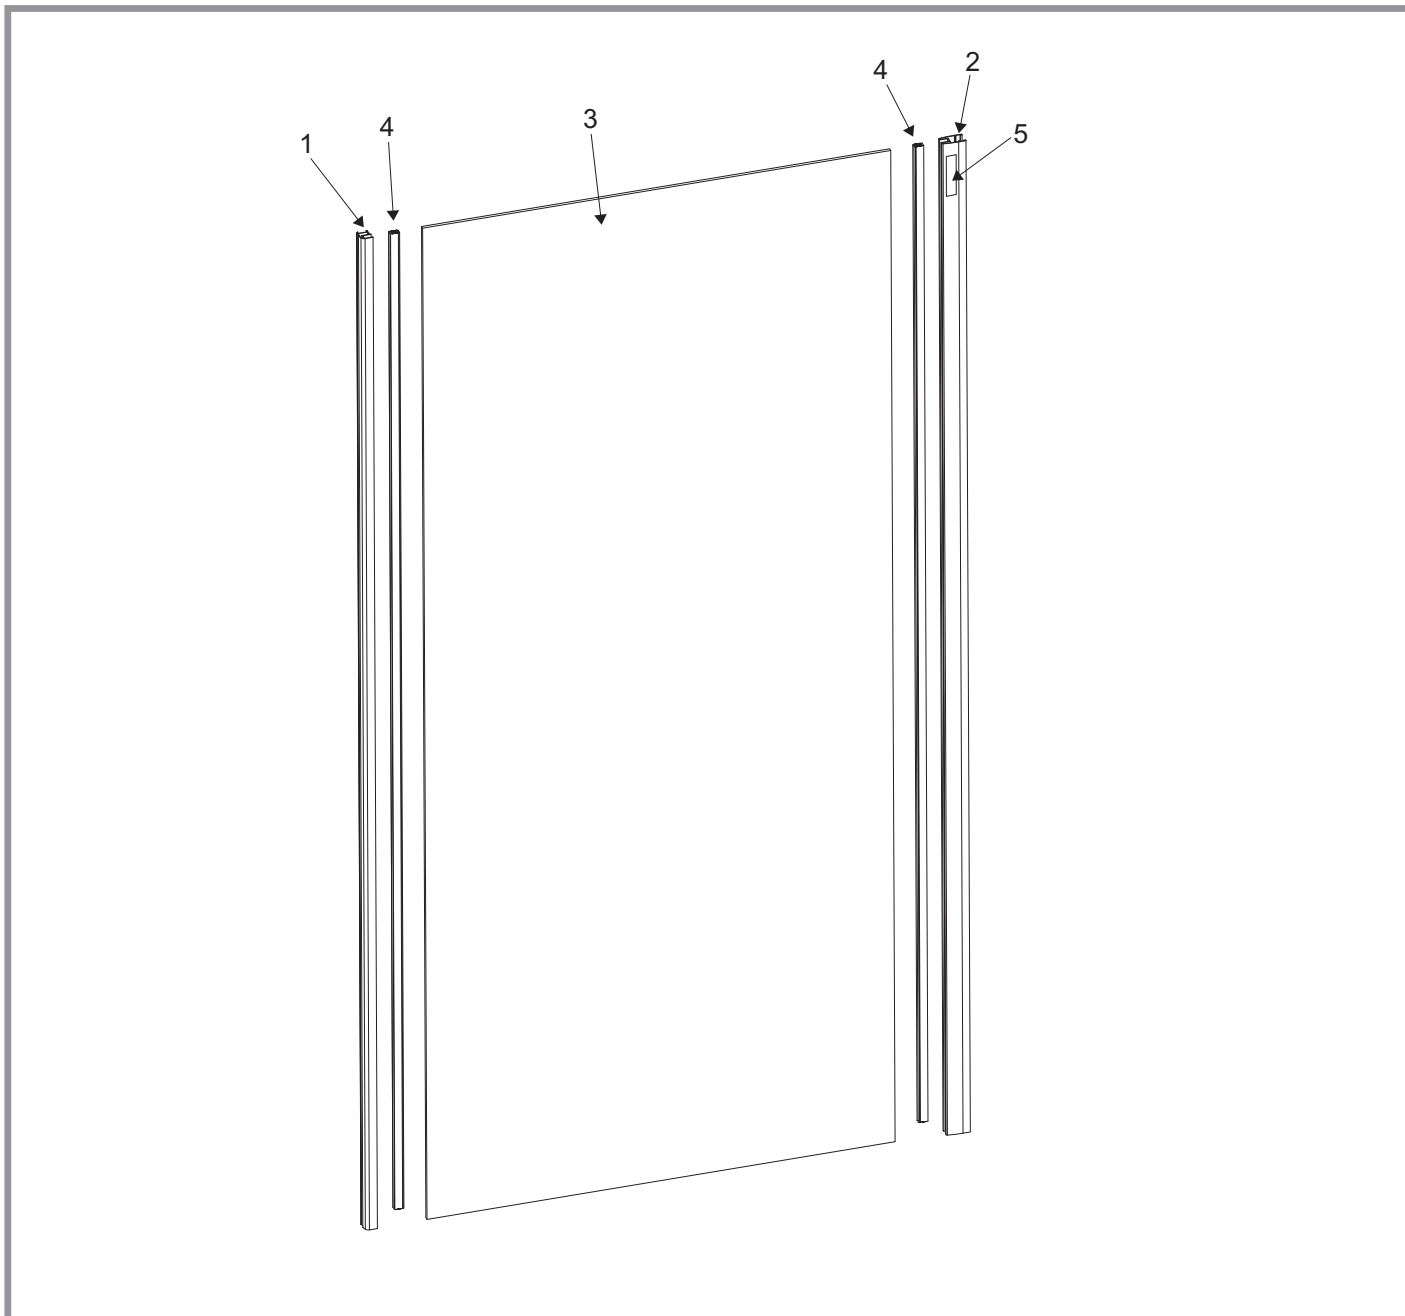

PPS - 80, PPS - 90, PPS - 100

PPS - 80, PPS - 90, PPS - 100

Číslo dílu	Název dílu	Rozměr (mm)	Počet	SIČ / bílá	SIČ / elox	
1	Svislý profil 12217/1 - rohový	1900	1 ks	XVC2170111900	XVC21701X1900	
2	Svislý profil 12215/1 - ke stěně	1900	1 ks	XVC2150111900	XVC21501X1900	
3	Sklo PS rovné (bez děr)	723 x 1900	1 ks pro PPS - 80	X4Z160J007230	X4Z160J007230	
3	Sklo PS rovné (bez děr)	832 x 1900	1 ks pro PPS - 90	X4Z160J008230	X4Z160J008230	
3	Sklo PS rovné (bez děr)	923 x 1900	1 ks pro PPS - 100	X4Z160J009230	X4Z160J009230	
4	Zasklívací profil číslo 90 - svislý	1900	2 ks	X89000000000	X89000000000	
5	Holografické logo RAVAK		1 ks	X21800000001	X21800000001