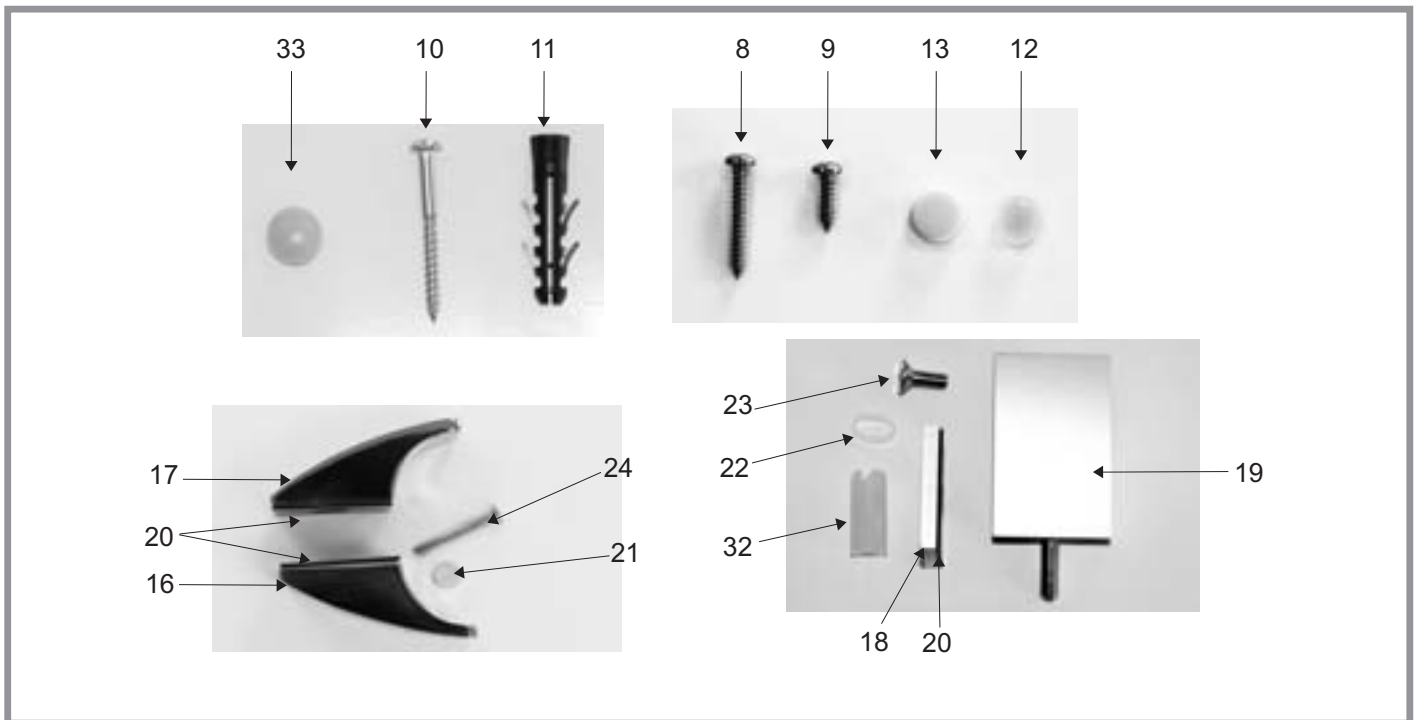

PDOP2 - 100, PDOP2 - 110, PDOP2 - 120

PDOP2 - 100, PDOP2 - 110, PDOP2 - 120

Číslo dílu	Název dílu	Rozměr (mm)	Počet	SIČ / bílá	SIČ / elox	
1	Vodorovný profil pravý 12159/3	837	1 ks pro PDOP2 - 100	XVC1590310873	XVC15903X0873	
1	Vodorovný profil pravý 12159/4	937	1 ks pro PDOP2 - 110	XVC1590410973	XVC15904X0973	
1	Vodorovný profil pravý 12159/5	1037	1 ks pro PDOP2 - 120	XVC1590511073	XVC15905X1073	
2	Vodorovný profil levý 12159/8	837	1 ks pro PDOP2 - 100	XVC1590810873	XVC15908X0873	
2	Vodorovný profil levý 12159/9	937	1 ks pro PDOP2 - 110	XVC1590910973	XVC15909X0973	
2	Vodorovný profil levý 12159/10	1037	1 ks pro PDOP2 - 120	XVC1591011073	XVC15910X1073	
3	Zasklívací Profil RA-AL-009/51	220	2 ks pro PDOP2 - 100/110	XVRA095110220	XVRA0951X0220	
3	Zasklívací Profil RA-AL-009/52	320	2 ks pro PDOP2 - 120	XVRA095210320	XVRA0952X0320	
4	Ustavovací profil 12216/1	1900	2 ks	XVC2160111900	XVC21601X1900	
5	Svislý profil 12213/2 4-otvory	1900	1 ks	XVC2130211900	XVC21302X1900	
6	Svislý profil 12213/2 7-otvorů	1900	1 ks	XVC2130111900	XVC21301X1900	
7	Svislý profil vkládací 12214 /1	1877	1 ks	XVC21401X1877	XVC21401X1877	
8	Šroub samořezný DIN 7981 A2	Ø 3,5 x 25	8 ks	X97981035250	X97981035250	
9	Šroub samořezný DIN 7981 A2	Ø 3,5 x 13	6 ks	X97981035130	X97981035130	
10	Vrut do hmoždinky	Ø 4 x 40	6 ks	X94000040400	X94000040400	
11	Hmoždinka	Ø 8 pro 4 x 40	6 ks	X20600080000	X20600080000	
12	Podložka krytky 106	Ø 10 x 4,5	6 ks	X8A600000000	X8A600000000	
13	Krytka 105 (vrutu 3,5x13)	Ø 11,5 x 6	6 ks	X8A500000001	X8A500000000	
14	Sklo PS rovné (bez děr)	216 x 1870	1 ks pro PDOP2 - 100/110	X4Z1601702160	X4Z1601702160	
14	Sklo PS rovné (bez děr)	316 x 1870	1 ks pro PDOP2 - 120	X4Z1601703160	X4Z1601703160	
15	Sklo dveří - rovné	636 x 1824	1 ks pro PDOP2 - 100	X4Z1601246360	X4Z1601246360	
15	Sklo dveří - rovné	736 x 1824	1 ks pro PDOP2 - 110/120	X4Z1601247360	X4Z1601247360	
16	Madlo vnější		1 ks	Bílá X3PVV00700001 Chrom X3PVV0070000A	X3PVV0070000X	
17	Madlo vnitřní		1 ks	Bílá X3PVV00600001 Chrom X3PVV0060000A	X3PVV0060000X	
18	Příložka pantu	38 x 38 x 5	2 ks	Bílá X3PVV01500001 Chrom X3PVV0150000A	X3PVV0150000X	
19	Pant s čepem		2 ks	Bílá X3PVV01600001 Chrom X3PVV0160000A	X3PVV0160000X	
20	Pružná podložka	37 x 37	6 ks	X3PVPR0010000	X3PVPR0010000	
21	Bužírka transparent	Ø 5/7 x 5,5	1 ks	X80001075050	X80001075050	
22	Bužírka transparent	Ø 10/12 - 6	2 ks	X3G020070000	X3G020070000