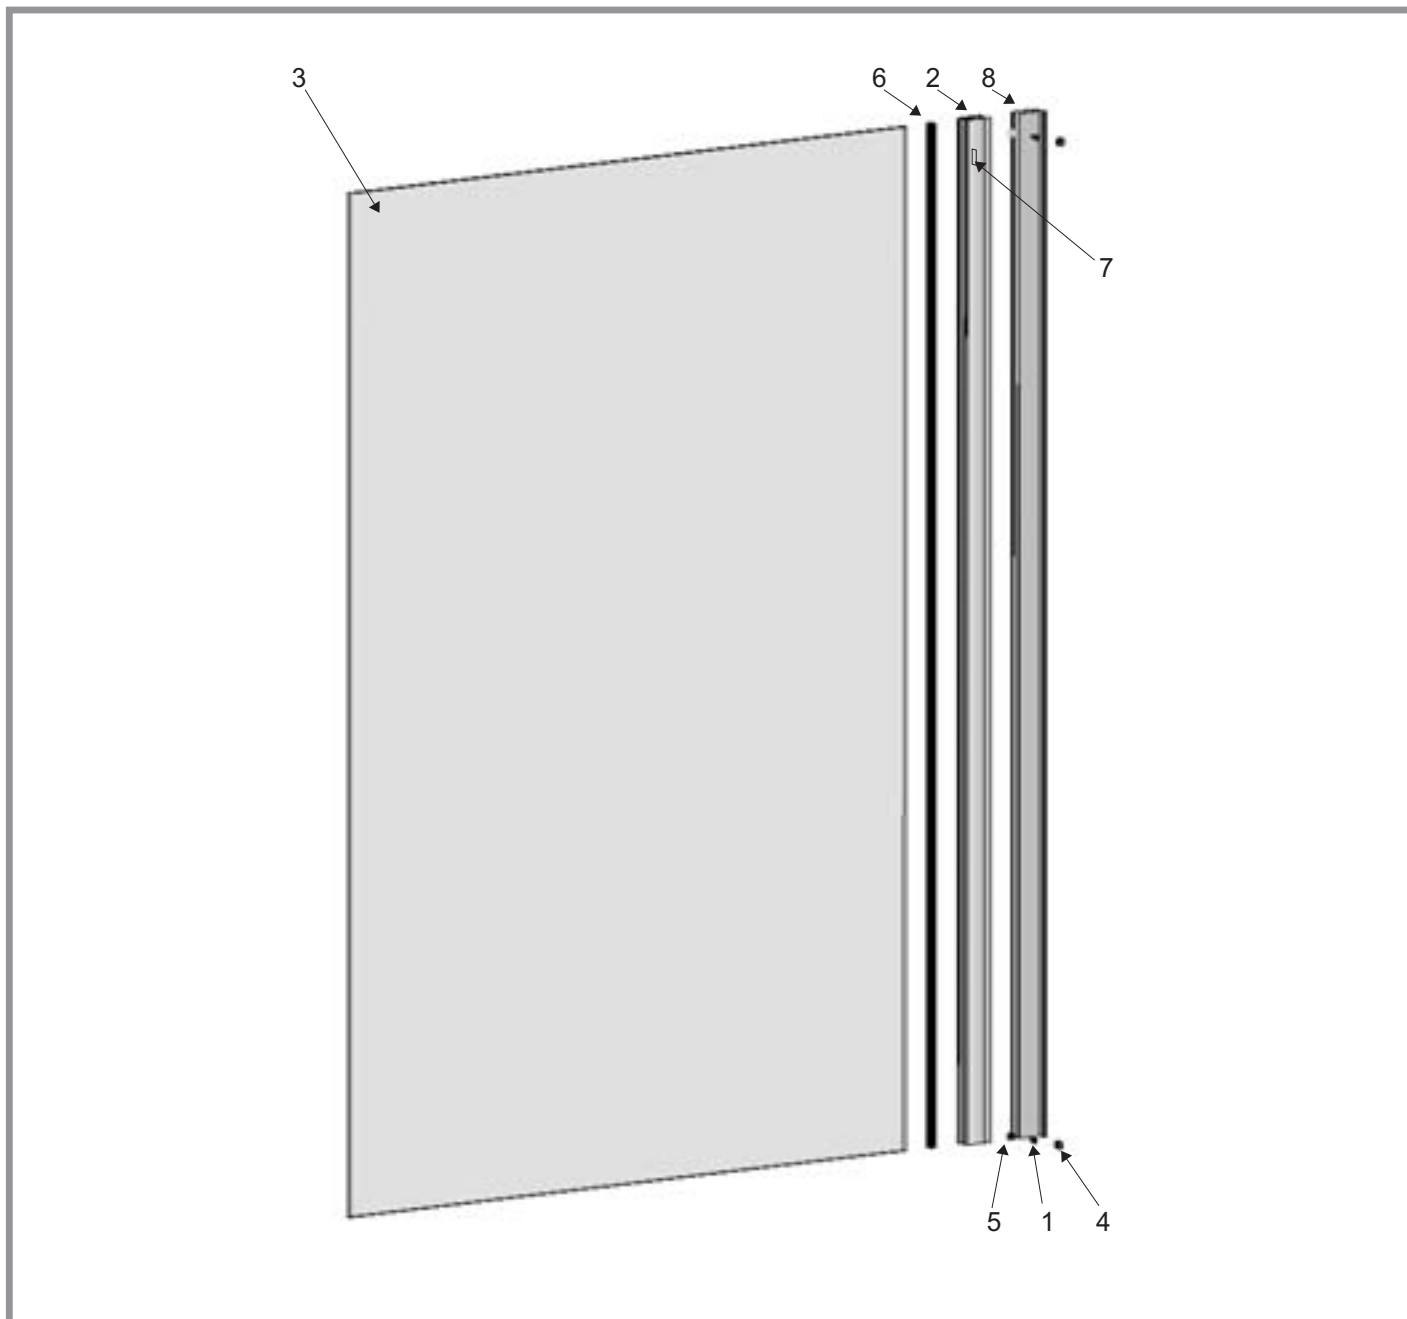

PVS1 - 80

Číslo dílu	Název dílu	Rozměr (mm)	Počet	SIČ / bílá	SIČ / elox	
1	Šroub samořez. nerez	Ø3,5 x 13	2 ks	X97981035130	X97981035130	
2	Svislý profil 12215/02 -ke stěně	1400	1 ks	XVC2150211400	XVC21502X1400	
3	Sklo PS rovné (bez děr)	767 x 1400	1 ks	X4Z160J007230	X4Z160J007230	
4	Krytka 105	Ø11,4 x 5,5	2 ks	X8A500000001	X8A500000001	
5	Podložka krytky 106	Ø10 x 4,5	2 ks	X8A600000000	X8A600000000	
6	Zasklívací profil 111 CB Transparent	1400	1 ks	X8B100000000	X8B100000000	
7	Logo RAVAK		1 ks	X21800000001	X8B100000000	
8	Ustavovací profil 12216/02	1400	1 ks	XWC2160211400	XWC21602X1400