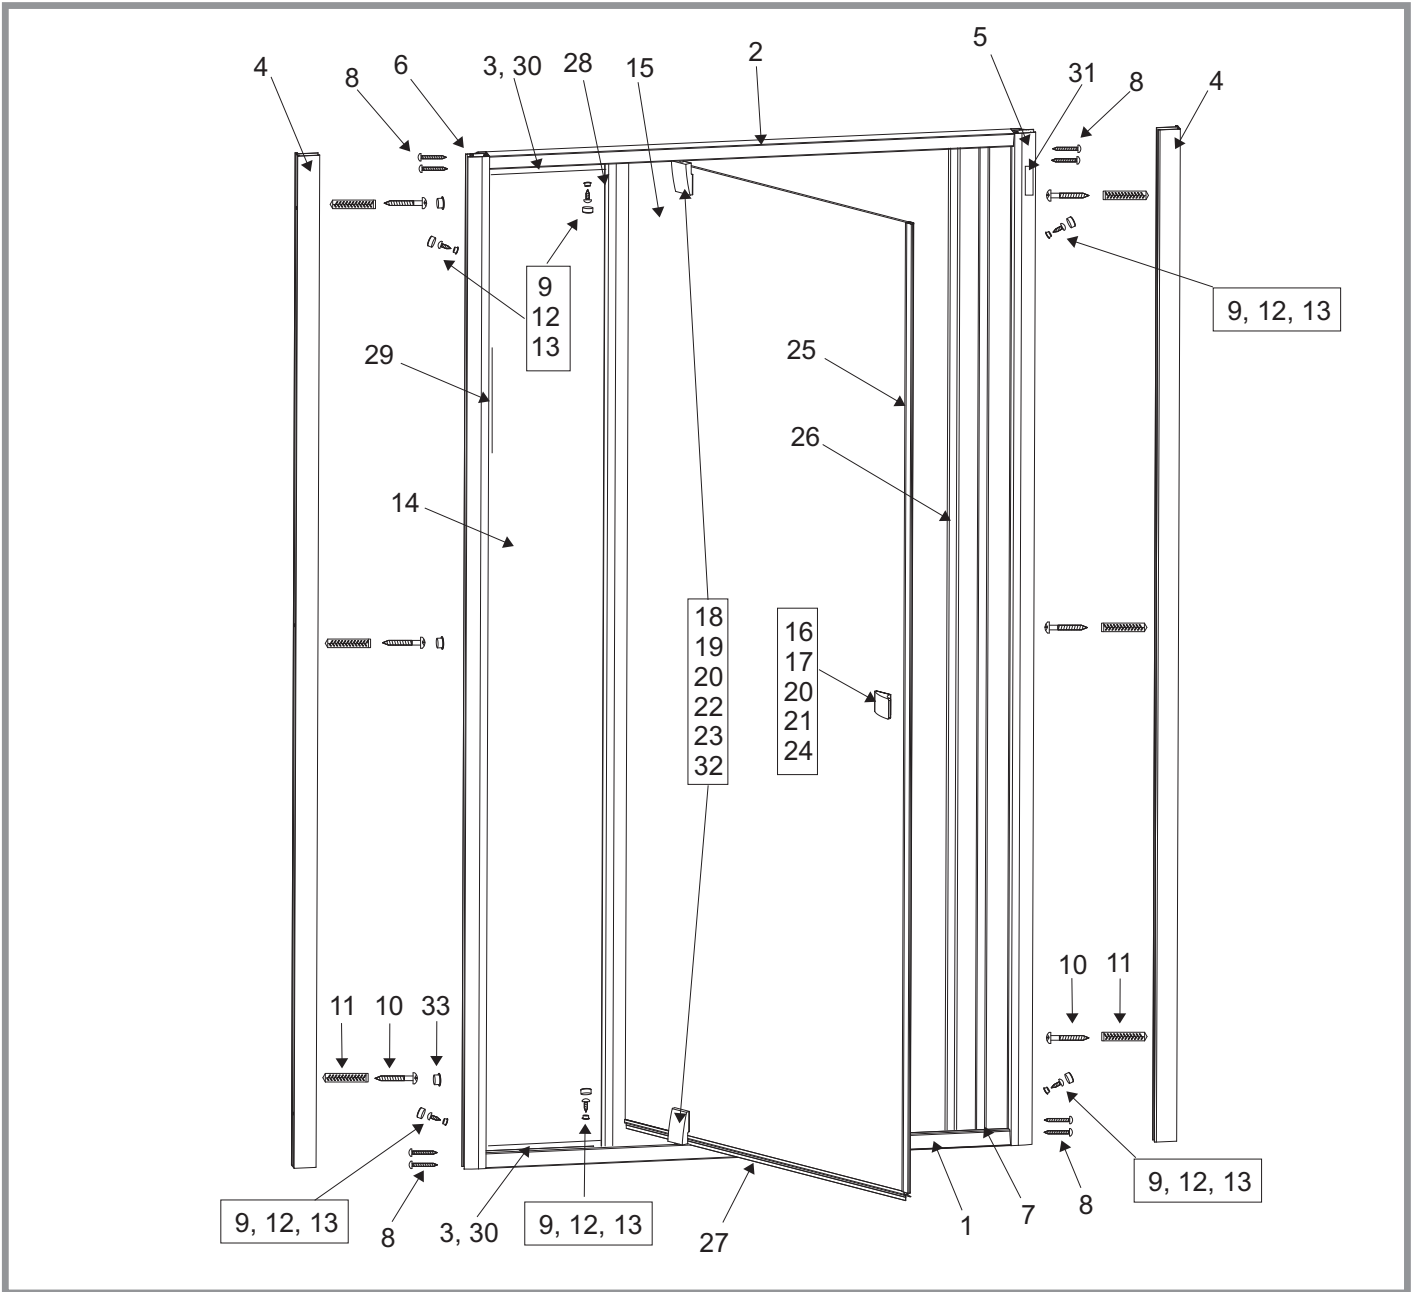

PDOP2 - 100, PDOP2 - 110, PDOP2 - 120

PDOP2 - 100, PDOP2 - 110, PDOP2 - 120

Číslo dílu	Název dílu	Rozměr (mm)	Počet	SIČ / bílá	SIČ / elox	
1	Vodorovný profil pravý 12159/3	837	1 ks pro PDOP2 - 100	XVC1590310873	XVC15903X0873	
1	Vodorovný profil pravý 12159/4	937	1 ks pro PDOP2 - 110	XVC1590410973	XVC15904X0973	
1	Vodorovný profil pravý 12159/5	1037	1 ks pro PDOP2 - 120	XVC1590511073	XVC15905X1073	
2	Vodorovný profil levý 12159/8	837	1 ks pro PDOP2 - 100	XVC1590810873	XVC15908X0873	
2	Vodorovný profil levý 12159/9	937	1 ks pro PDOP2 - 110	XVC1590910973	XVC15909X0973	
2	Vodorovný profil levý 12159/10	1037	1 ks pro PDOP2 - 120	XVC1591011073	XVC15910X1073	
3	Zasklívací Profil RA-AL-009/51	220	2 ks pro PDOP2 - 100/110	XVRA095110220	XVRA0951X0220	
3	Zasklívací Profil RA-AL-009/52	320	2 ks pro PDOP2 - 120	XVRA095210320	XVRA0952X0320	
4	Ustavovací profil 12216/1	1900	2 ks	XVC2160111900	XVC21601X1900	
5	Svislý profil 12213/2 4-otvory	1900	1 ks	XVC2130211900	XVC21302X1900	
6	Svislý profil 12213/2 7-otvorů	1900	1 ks	XVC2130111900	XVC21301X1900	
7	Svislý profil vkládací 12214 /1	1877	1 ks	XVC21401X1877	XVC21401X1877	
8	Šroub samořezný DIN 7981 A2	Ø 3,5 x 25	8 ks	X97981035250	X97981035250	
9	Šroub samořezný DIN 7981 A2	Ø 3,5 x 13	6 ks	X97981035130	X97981035130	
10	Vrut do hmoždinky	Ø 4 x 40	6 ks	X94000040400	X94000040400	
11	Hmoždinka	Ø 8 pro 4 x 40	6 ks	X20600080000	X20600080000	
12	Podložka krytky 106	Ø 10 x 4,5	6 ks	X8A600000000	X8A600000000	
13	Krytka 105 (vrutu 3,5x13)	Ø 11,5 x 6	6 ks	X8A500000001	X8A500000000	
14	Sklo PS rovné (bez děr)	216 x 1870	1 ks pro PDOP2 - 100/110	X4Z1601702160	X4Z1601702160	
14	Sklo PS rovné (bez děr)	316 x 1870	1 ks pro PDOP2 - 120	X4Z1601703160	X4Z1601703160	
15	Sklo dveří - rovné	636 x 1824	1 ks pro PDOP2 - 100	X4Z1601246360	X4Z1601246360	
15	Sklo dveří - rovné	736 x 1824	1 ks pro PDOP2 - 110/120	X4Z1601247360	X4Z1601247360	
16	Madlo vnější		1 ks	Bílá X3PVV00700001 Chrom X3PVV0070000A	X3PVV0070000X	
17	Madlo vnitřní		1 ks	Bílá X3PVV00600001 Chrom X3PVV0060000A	X3PVV0060000X	
18	Příložka pantu	38 x 38 x 5	2 ks	Bílá X3PVV01500001 Chrom X3PVV0150000A	X3PVV0150000X	
19	Pant s čepem		2 ks	Bílá X3PVV01600001 Chrom X3PVV0160000A	X3PVV0160000X	
20	Pružná podložka	37 x 37	6 ks	X3PVPR0010000	X3PVPR0010000	
21	Bužírka transparent	Ø 5/7 x 5,5	1 ks	X80001075050	X80001075050	
22	Bužírka transparent	Ø 10/12 - 6	2 ks	X3G020070000	X3G020070000