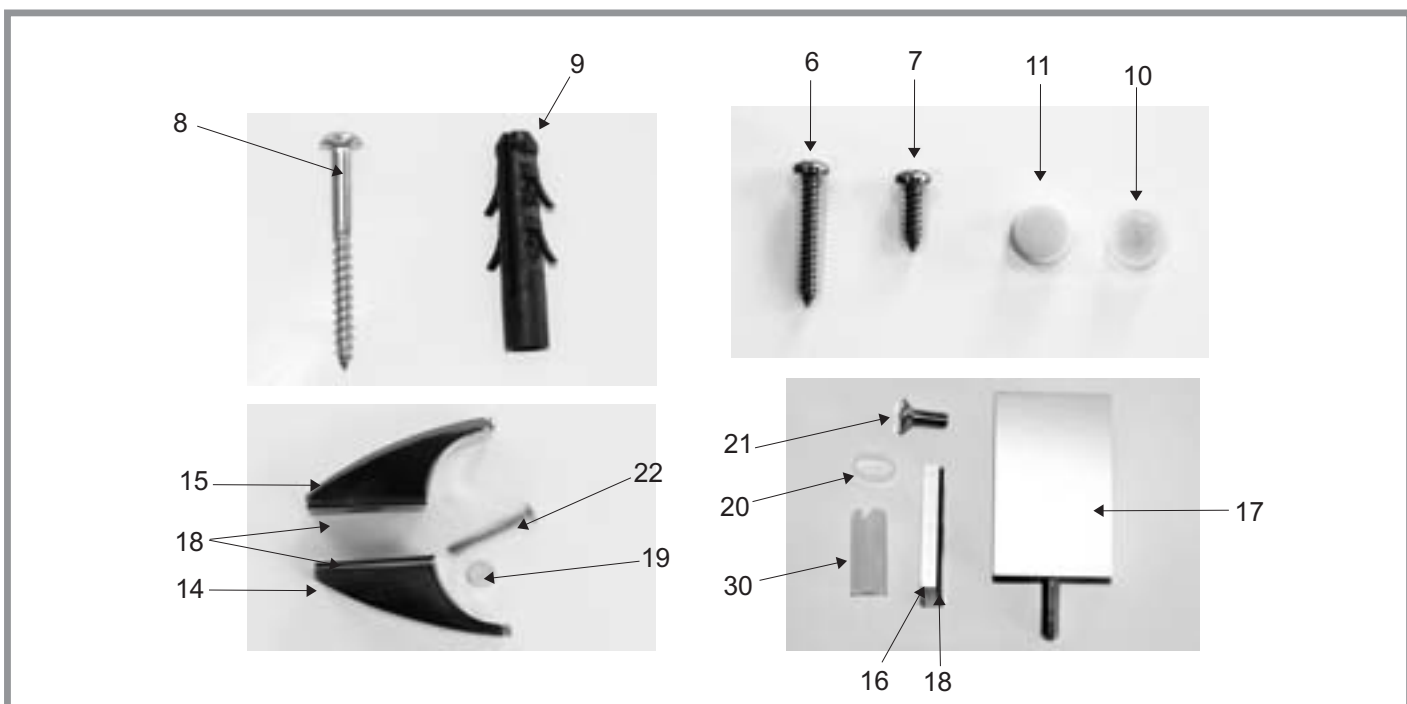

PSKK3 - 80, PSKK3 - 90, PSKK3 - 100

PSKK3 - 80, PSKK3 - 90, PSKK3 - 100

Číslo dílu	Název dílu	Rozměr (mm)	Počet	SIČ / bílá	SIČ / elox	
1	Vodorovný profil pravý 12159/14	1244	1 ks pro PSKK3 - 80	XVC1591411244	XVC15914X1244	
1	Vodorovný profil pravý 12159/15	1444	1 ks pro PSKK3 - 90	XVC1591511444	XVC15915X1444	
1	Vodorovný profil pravý 12159/16	1644	1 ks pro PSKK3 - 100	XVC1591611644	XVC15916X1644	
2	Vodorovný profil pravý 12159/17	1244	1 ks pro PSKK3 - 80	XVC1591711244	XVC15917X1244	
2	Vodorovný profil pravý 12159/18	1444	1 ks pro PSKK3 - 90	XVC1591811444	XVC15918X1444	
2	Vodorovný profil pravý 12159/19	1644	1 ks pro PSKK3 - 100	XVC1591911644	XVC15919X1644	
3	Zasklívací Profil RA-AL-009/53	251	4 ks pro PSKK3 - 80	XVRA095310251	XVRA0953X0251	
3	Zasklívací Profil RA-AL-009/54	351	4 ks pro PSKK3 - 90	XVRA095410351	XVRA0954X0351	
3	Zasklívací Profil RA-AL-009/55	451	4 ks pro PSKK3 - 100	XVRA095510451	XVRA0955X0451	
4	Ustavovací profil 12216/1	1900	2 ks	XVC2160111900	XVC21601X1900	
5	Svislý profil 12213/2 4-otvory	1900	2 ks	XVC2130211900	XVC21302X1900	
6	Šroub samořezný DIN 7981 A2	Ø 3,5 x 25	8 ks	X97981035250	X97981035250	
7	Šroub samořezný DIN 7981 A2	Ø 3,5 x 13	8 ks	X97981035130	X97981035130	
8	Vrut do hmoždinky	Ø 4 x 40	6 ks	X94000040400	X94000040400	
9	Hmoždinka	Ø 8 pro 4 x 40	6 ks	X20600080000	X20600080000	
10	Podložka krytky 106	Ø 10 x 4,5	8 ks	X8A600000000	X8A600000000	
11	Krytka 105 (vrutu 3,5x13)	Ø 11,5 x 6	8 ks	X8A500000001	X8A500000000	
12	Sklo PS rovné	247 x 1870	2 ks pro PSKK3 - 80	X4Z60I702470	X4Z60I702470	
12	Sklo PS rovné	347 x 1870	2 ks pro PSKK3 - 90	X4Z60I703470	X4Z60I703470	
12	Sklo PS rovné	447 x 1870	2 ks pro PSKK3 - 100	X4Z60I704470	X4Z60I704470	
13	Sklo dveří - ohnuté	702 x 1824	1 ks	X4Y60I24702B	X4Y60I24702B	
14	Madlo vnější		1 ks	Bílá X3PVV00700001 Chrom X3PVV0070000A	X3PVV0070000X	
15	Madlo vnitřní		1 ks	Bílá X3PVV00600001 Chrom X3PVV0060000A	X3PVV0060000X	
16	Příložka pantu	38 x 38 x 5	2 ks	Bílá X3PVV01500001 Chrom X3PVV0150000A	X3PVV0150000X	
17	Pant s čepem		2 ks	Bílá X3PVV01600001 Chrom X3PVV0160000A	X3PVV0160000X	
18	Pružná podložka	37 x 37	6 ks	X3PVPR0010000	X3PVPR0010000	
19	Bužírka transparent	Ø 5/7 - 5,5	1 ks	X80001075050	X80001075050	
20	Bužírka transparent	Ø 10/12 - 6	2 ks	X65671500015	X65671500015	
21	Šroub imbusový DIN 7991 nerez	M6 x16	2 ks	X90991060160	X90991060160