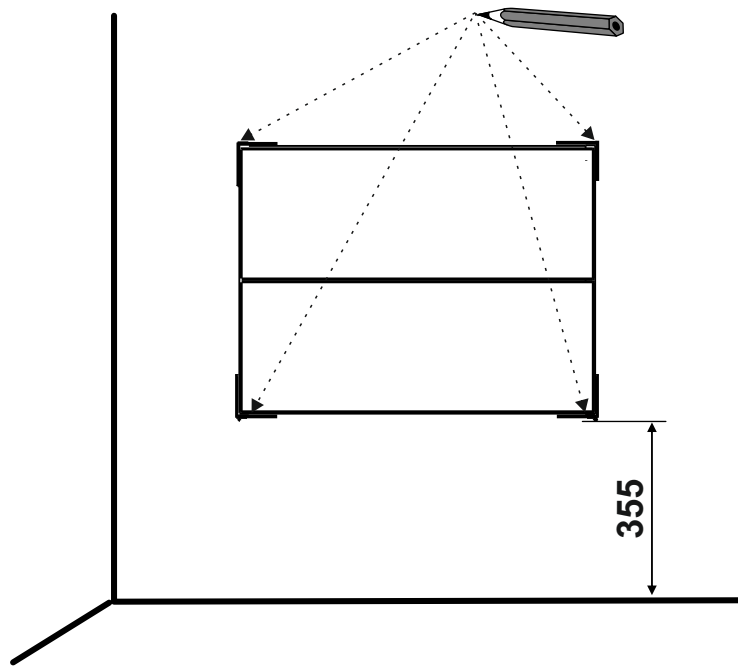

RAVAK®

X000000924

X000000925

X000000926

SPODNÍ SKŘÍŇKA POD UMYVADLO 600

5

CZ/SK let záruky
DE jahre garantie
GB years of guarantee
HU év garancia
PL lat gwarancji
RUS лет гарантии
UA рокив гарантії

1