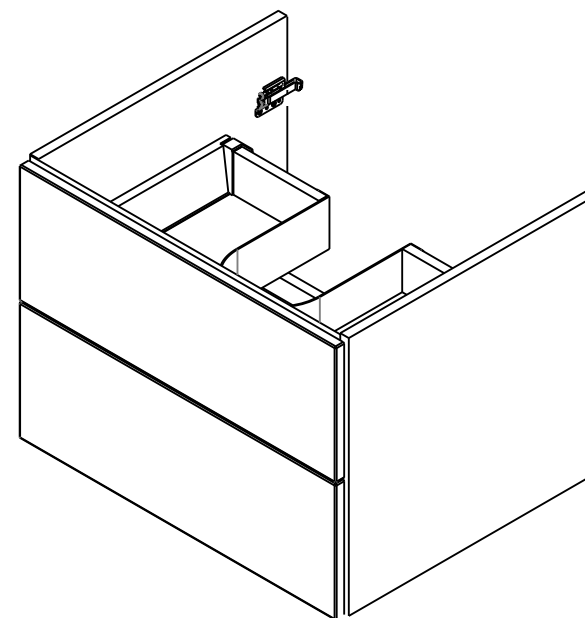

RAVAK®

X000000924

X000000925

X000000926

SPODNÍ SKŘÍŇKA POD UMYVADLO 600

5

CZ/SK let záruky
DE jahre garantie
GB years of guarantee
HU év garancia
PL lat gwarancji
RUS лет гарантии
UA рокив гарантії

1