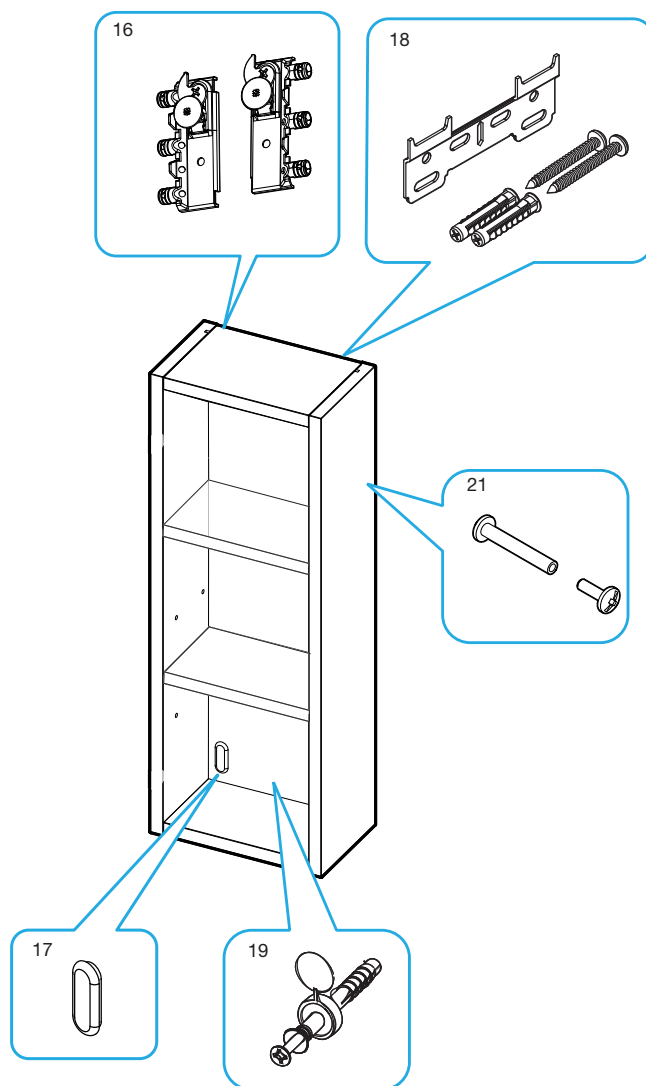

A856842XXX

ARMARIO ESTANTE 200mm

Cabinet shelf 200mm

17	x 4	AU0013700R
16		AU0013200R
17	x 4	AU0013200R
18		AU0013800R
19		AU0013800R
21	x 4	AU0016500R

XXX	Sustituir (XXX) de la referencia de producto por el código de acabado elegido: <i>In the product number replace (XXX) with the code for the chosen colour:</i>
806	BLANCO / White
155	ROBLE TEXTURIZADO / Textured Oak
154	WENGUE TEXTURIZADO / Textured wenge
153	GRIS ANTRACITA / Anthracite grey
222	NOGAL / Walnut
201	WENGUE / Wenge

..	Sustituir (..) de la referencia de producto por el código de acabado elegido: <i>In the product number replace (..) with the code for the chosen colour:</i>
WH	BLANCO / White
OT	ROBLE TEXTURIZADO / Textured Oak
WT	WENGUE TEXTURIZADO / Textured wenge
GA	GRIS ANTRACITA / Anthracite grey
WA	NOGAL / Walnut
WE	WENGUE / Wenge