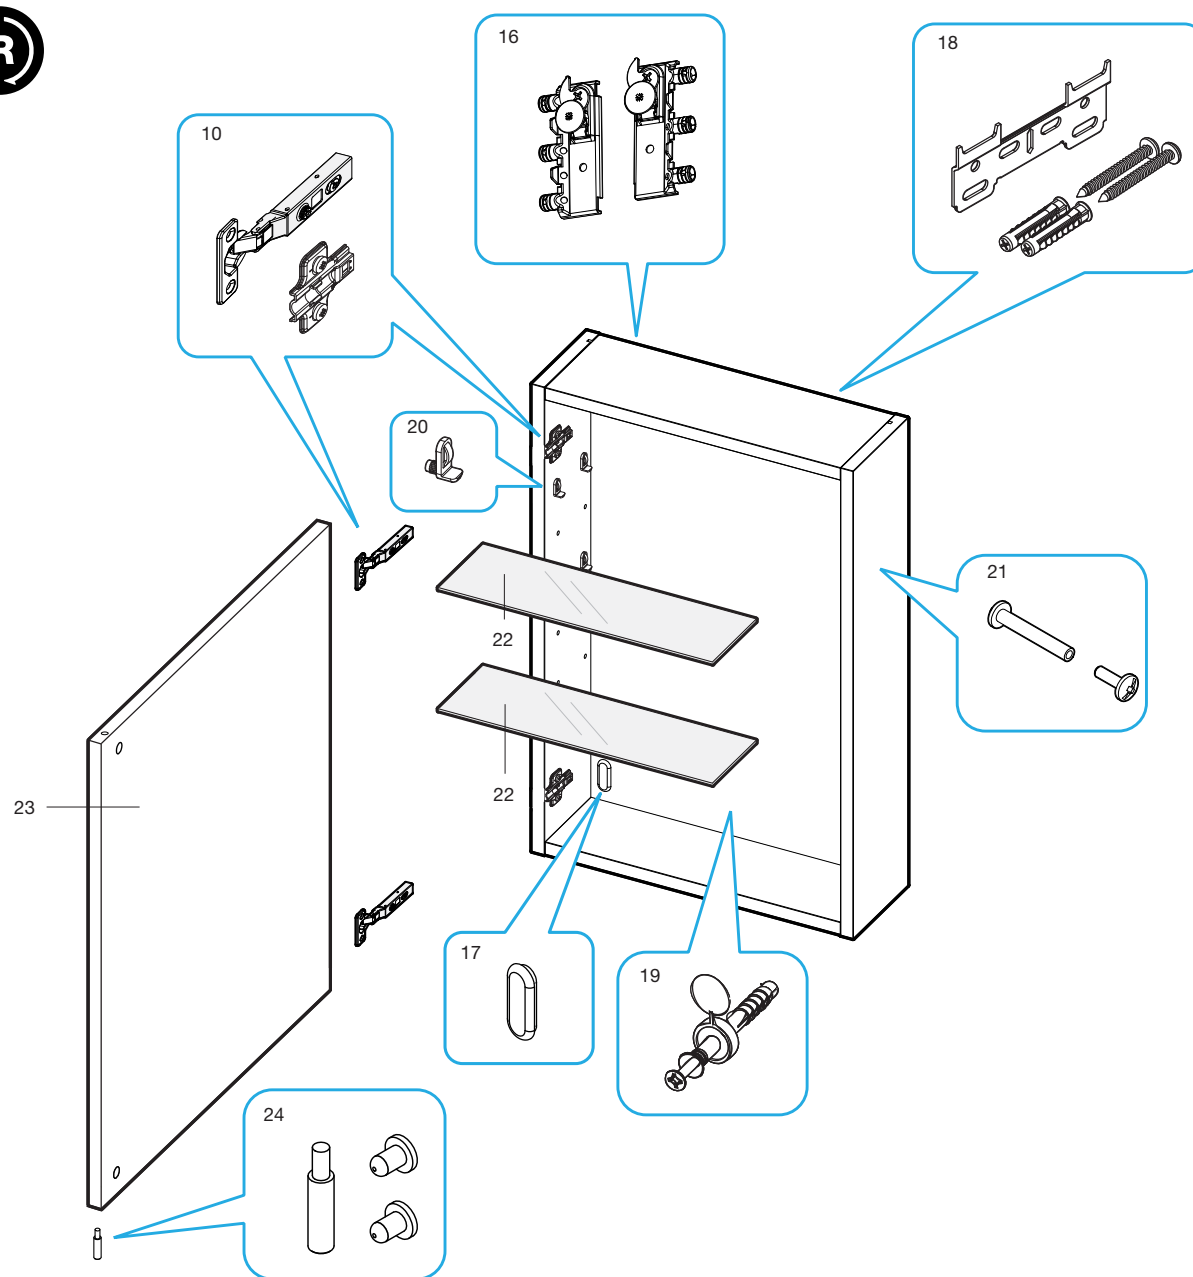

A856840XXX	500 mm
	A856839XXX	400 mm

ARMARIO ESPEJO 400mm/500mm

Cabinet mirror 400mm/500mm

10	x 2	AU0013600R	
17	x 4	AU0013700R	
16		AU0013200R	
17	x 4	AU0013200R	
18		AU0013800R	
19		AU0013500R	
20	x 4	AU0013500R	
21	x 4	AU0016500R	
22		AU0016400R	400 mm
		AU0016700R	500 mm
23		AU00162..R	400 mm
		AU00166..R	500 mm
24		AU00163C0R	

XXX	Sustituir (XXX) de la referencia de producto por el código de acabado elegido: <i>In the product number replace (XXX) with the code for the chosen colour:</i>
806	BLANCO / White
155	ROBLE TEXTURIZADO / Textured Oak
154	WENGUE TEXTURIZADO / Textured wenge
153	GRIS ANTRACITA / Anthracite grey
222	NOGAL / Walnut
201	WENGUE / Wenge

..	Sustituir (..) de la referencia de producto por el código de acabado elegido: <i>In the product number replace (..) with the code for the chosen colour:</i>
WH	BLANCO / White
OT	ROBLE TEXTURIZADO / Textured Oak
WT	WENGUE TEXTURIZADO / Textured wenge
GA	GRIS ANTRACITA / Anthracite grey
WA	NOGAL / Walnut
WE	WENGUE / Wenge