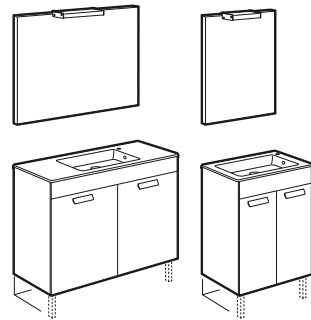

PACK UNIK + ESPEJO + APLIQUE <i>Unik + mirror + light</i>	
500	A855908XXX
600	A855909XXX
700	A855910XXX
800	A855911XXX