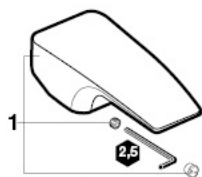

Roca

THESIS

 P	P bar		
  T	°C		
 Q (3 bar)	l/min	 6	 20

2**5A3050****5A3150**

5

2,5

1

2,5

2

4

3

30

36

6

M 10

M 8