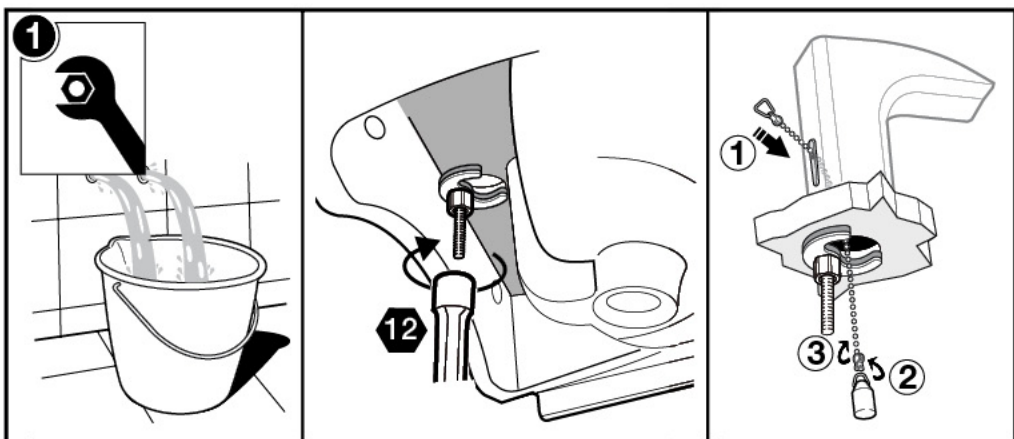

Roca

THESIS

 P	P bar		
  T	°C		
 Q (3 bar)	l/min	 6	 20

2**5A3050****5A3150**

5

2,5

1

2,5