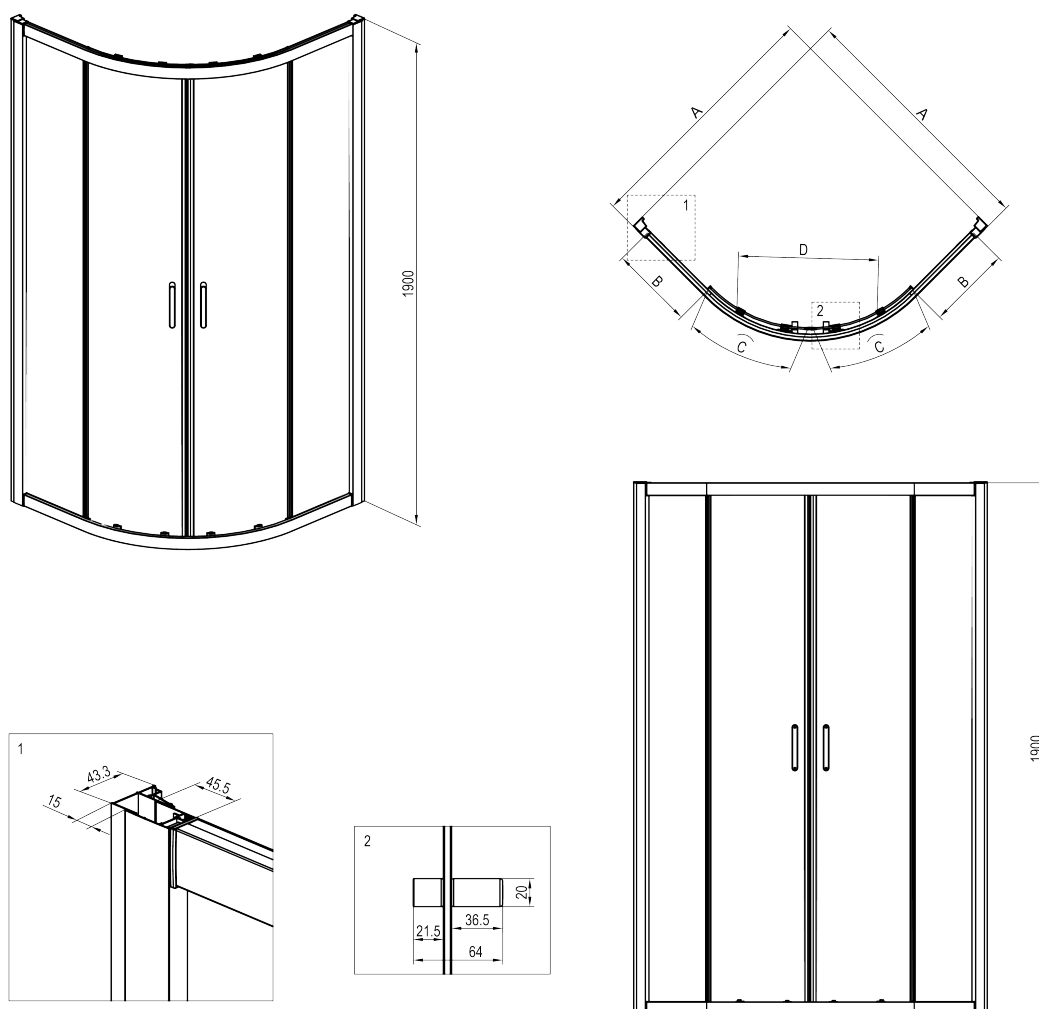

## Kabina półokrągła z powłoką 80cm Rysunek techniczny:

### CITO

Kabina półokrągła z powłoką  
rysunek techniczny

CITO

Model	Size	A(mm)	B(mm)	C(mm)	D±10(mm)
KQC052P	800X800X1900	775-790	230	370	420
KQC051P	900X900X1900	875-890	310	387	490