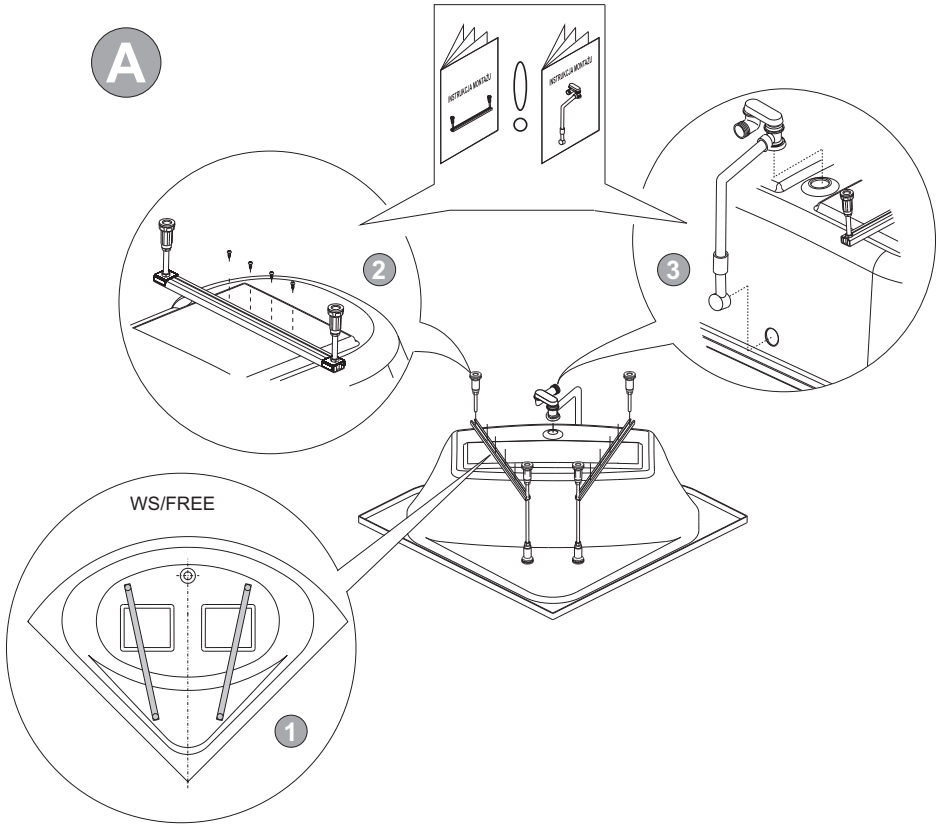

A

WS/FREE

WP/FREE

WPdo/FREE

WAL(P)/FREE
WTL(P)/FREE