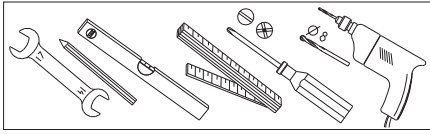

WP/FREE, WPdo/FREE, WS/FREE, WAL(P)/FREE, WTL(P)/FREE