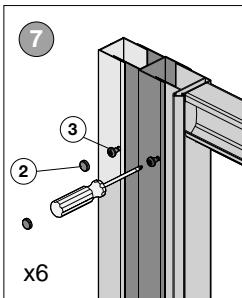

661-A0037

DD/TX5b + 2 x 661-A0037