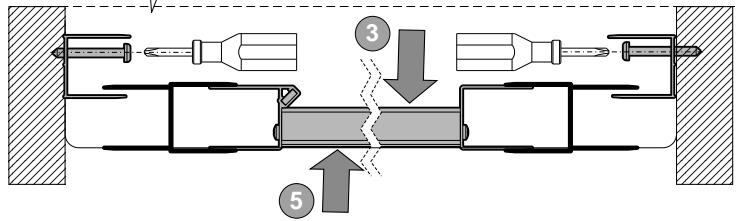

DJ/TX5b + 2 x 661-A0037