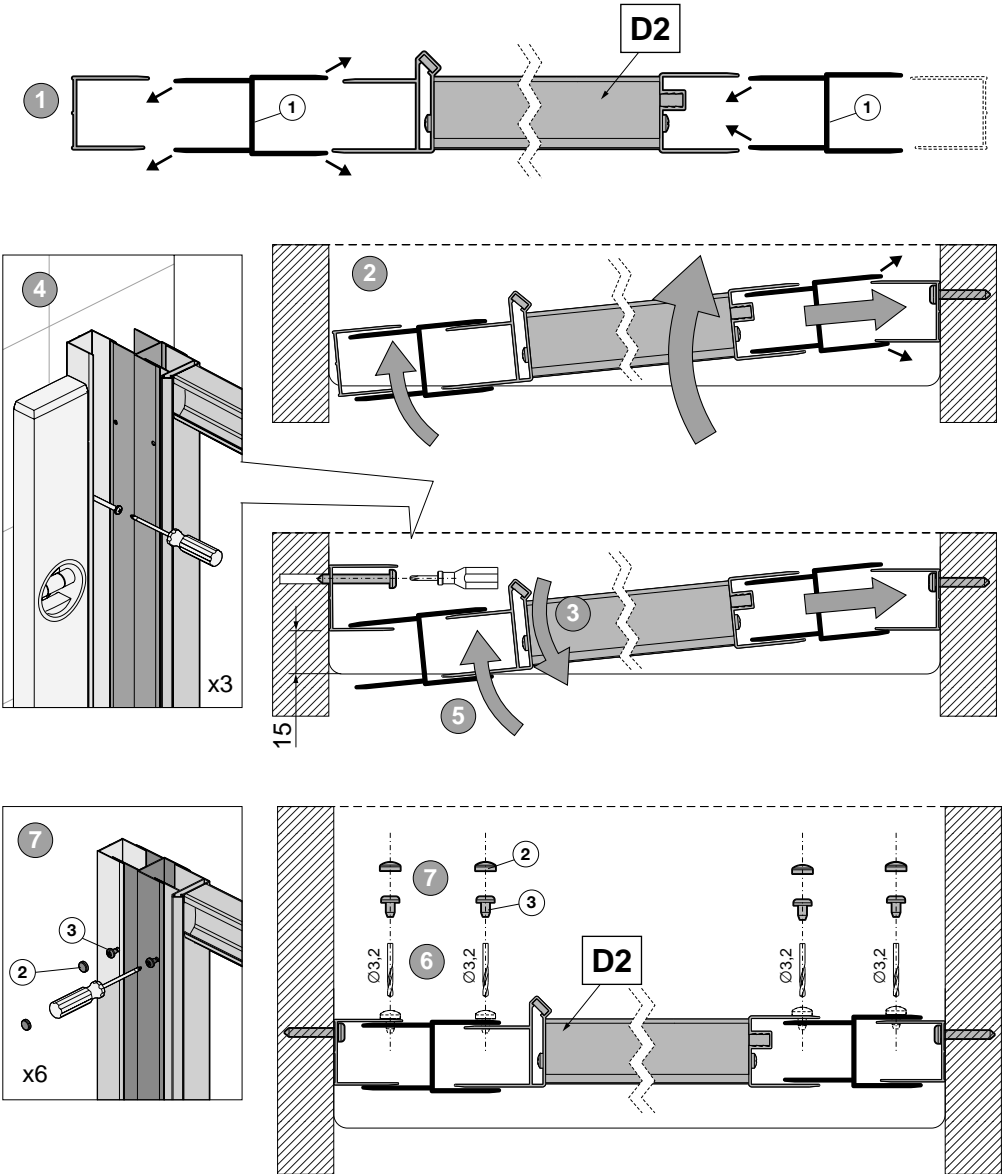

D2/TX5b + 2 x 661-A0037