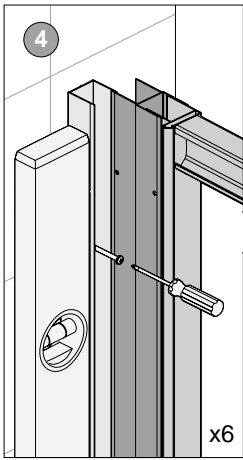

DJ/TX5b + 2 x 661-A0037