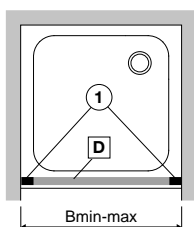

# 661-A0037

⊙- 661-A0037  
 ⊠- DJ/DD/D2/D4

	Zakres regulacji po zastosowaniu dodatkowego profilu poszerzającego Bmin-max							
	DJ/TX5b		DD/TX5b		D2/TX5b		D4/TX5b	
	1x 661-A0037	2x 661-A0037	1x 661-A0037	2x 661-A0037	1x 661-A0037	2x 661-A0037	1x 661-A0037	2x 661-A0037
70	703-737	735-803	703-737	735-803	—	—	—	—
80	803-837	835-903	803-837	835-903	—	—	—	—
90	903-937	935-1003	903-937	935-1003	904-938	938-1003	—	—
100	1003-1037	1035-1103	1003-1037	1035-1103	1004-1038	1038-1103	—	—
110	—	—	—	—	1104-1138	1138-1203	—	—
120	—	—	—	—	1204-1238	1238-1303	—	—
130	—	—	—	—	—	—	1303-1337	1335-1403
140	—	—	—	—	—	—	1403-1437	1435-1503
150	—	—	—	—	—	—	1503-1537	1535-1603
160	—	—	—	—	—	—	1603-1637	1635-1703
170	—	—	—	—	—	—	1703-1737	1735-1803
180	—	—	—	—	—	—	1803-1837	1835-1903