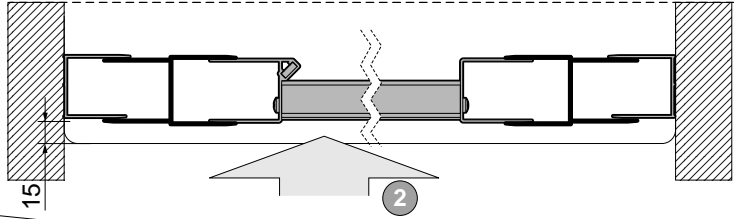

DJ/TX5b + 2 x 661-A0037