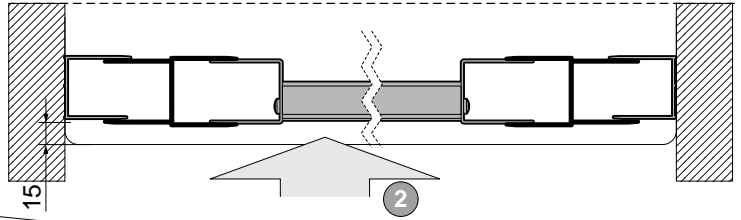

661-A0037

DD/TX5b + 2 x 661-A0037