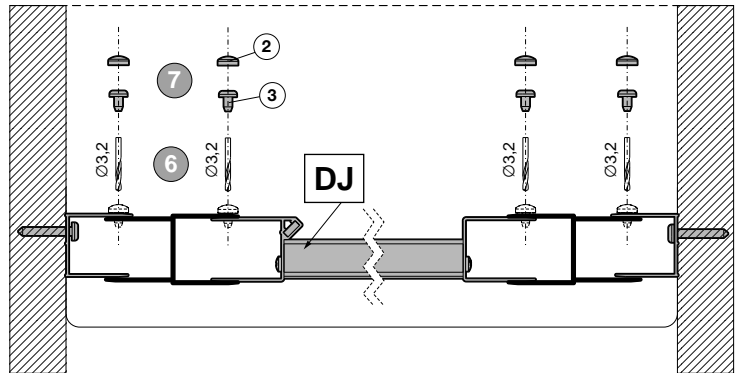

DJ/TX5b + 2 x 661-A0037