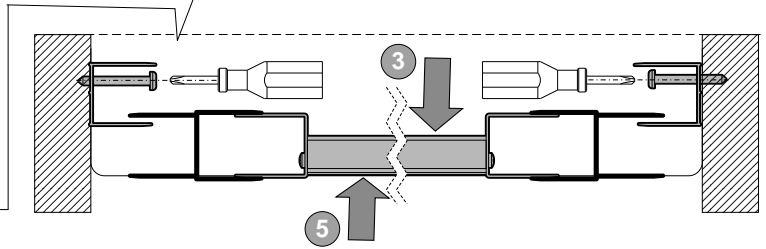

661-A0037

DD/TX5b + 2 x 661-A0037