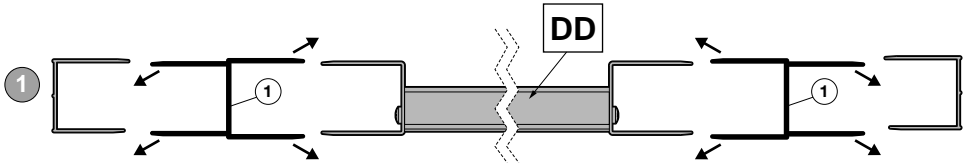

661-A0037

DD/TX5b + 2 x 661-A0037