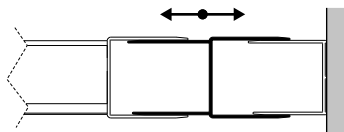

# 661-A0037

⊙- 661-A0037  
 ⊠- DJ/DD/D2/D4

	Zakres regulacji po zastosowaniu dodatkowego profilu poszerzającego Bmin-max							
	DJ/TX5b		DD/TX5b		D2/TX5b		D4/TX5b	
	1x 661-A0037	2x 661-A0037	1x 661-A0037	2x 661-A0037	1x 661-A0037	2x 661-A0037	1x 661-A0037	2x 661-A0037
70	703-737	735-803	703-737	735-803	—	—	—	—
80	803-837	835-903	803-837	835-903	—	—	—	—
90	903-937	935-1003	903-937	935-1003	904-938	938-1003	—	—
100	1003-1037	1035-1103	1003-1037	1035-1103	1004-1038	1038-1103	—	—
110	—	—	—	—	1104-1138	1138-1203	—	—
120	—	—	—	—	1204-1238	1238-1303	—	—
130	—	—	—	—	—	—	1303-1337	1335-1403
140	—	—	—	—	—	—	1403-1437	1435-1503
150	—	—	—	—	—	—	1503-1537	1535-1603
160	—	—	—	—	—	—	1603-1637	1635-1703
170	—	—	—	—	—	—	1703-1737	1735-1803
180	—	—	—	—	—	—	1803-1837	1835-1903