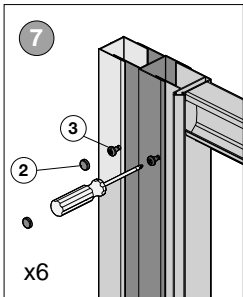

DJ/TX5b + 2 x 661-A0037