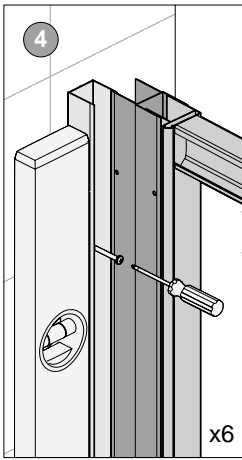

661-A0037

DD/TX5b + 2 x 661-A0037