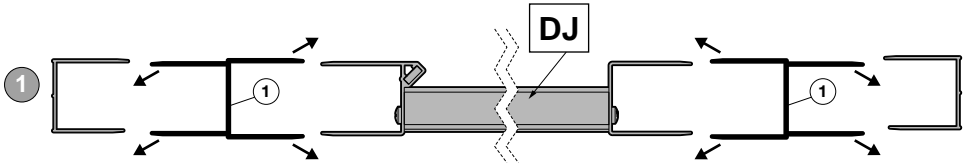

DJ/TX5b + 2 x 661-A0037