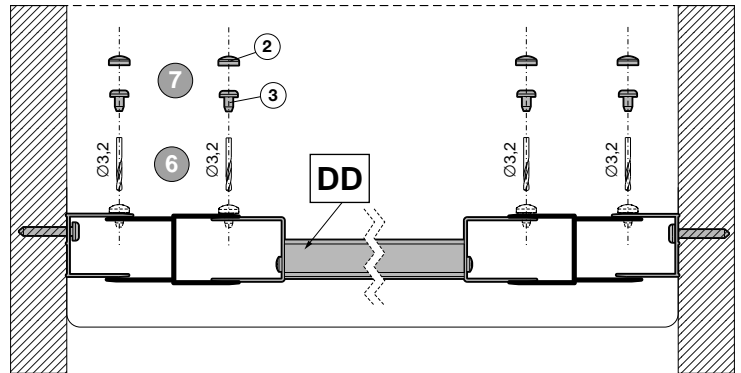

661-A0037

DD/TX5b + 2 x 661-A0037