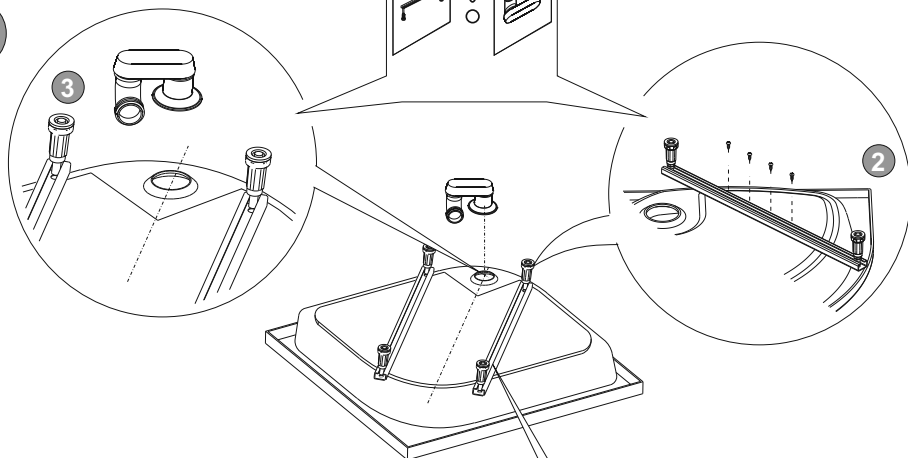

## CLASSIC

- PL** Instrukcja montażu brodzika
- DE** Montageanweisung für Duschwanne
- GB** Installation instruction for shower trays
- FR** Notice de montage du receveur de douche
- RU** Инструкция по установке поддона
- CZ** Návod k montáži sprchové vaničky
- RO** Instrucțiuni de montare ale cuvei de duș
- HU** Zuhanytálca szerelési utasítás
- SK** Návod na montáž vaničky

# B/CL, Bbs/CL, Bzs/CL

**A**

		X	Y	Z
		mm		
B/CL	70x70x15	170	170	240
B/CL	75x75x15	200	200	240
B/CL	80x80x15	220	220	240
B/CL	90x90x15	240	240	240
Bbs/CL	80x80x28	220	220	380
Bzs/CL	80x80x28	220	220	380
Bbs/CL	90x90x28	240	240	380
Bzs/CL	90x90x28	240	240	380
B/CL	70x80x15	190	290	240
B/CL	75x80x15	190	290	240
B/CL	75x90x15	190	290	240
B/CL	75x110x15	290	290	240
B/CL	80x90x15	190	290	240
B/CL	80x100x15	190	290	240
B/CL	80x110x15	290	290	240
B/CL	80x120x15	290	290	240
Bzs/CL	80x100x28	360	290	380
Bzs/CL	80x110x28	380	290	380
Bzs/CL	80x120x28	400	290	380