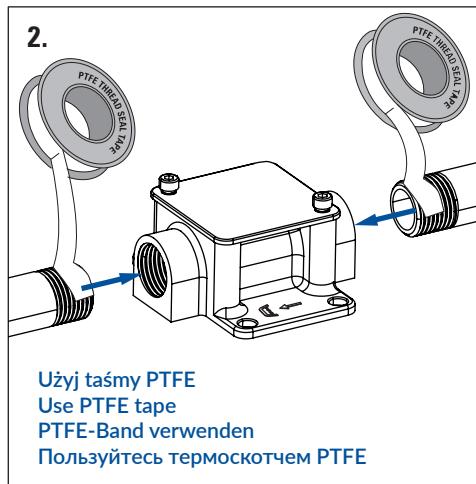

**PL** Schemat montażu i podłączenia podstawy baterii  
**EN** Installation and connection of a mixer's base scheme  
**DE** Badewannenarmatur: Montage und Anschlusschema  
**RU** Схема монтажа и подключения основания смесителя

**BGA 017M**

**PL** Schemat montażu i podłączenia podstawy baterii  
**EN** Installation and connection of a mixer's base scheme  
**DE** Badewannenarmatur: Montage und Anschlusschema  
**RU** Схема монтажа и подключения основания смесителя