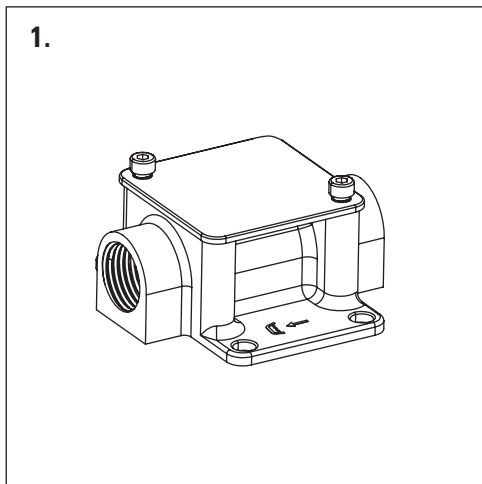

**PL** Schemat montażu i podłączenia podstawy baterii  
**EN** Installation and connection of a mixer's base scheme  
**DE** Badewannenarmatur: Montage und Anschlusschema  
**RU** Схема монтажа и подключения основания смесителя

**BGA 017M**

**PL** Schemat montażu i podłączenia podstawy baterii  
**EN** Installation and connection of a mixer's base scheme  
**DE** Badewannenarmatur: Montage und Anschlusschema  
**RU** Схема монтажа и подключения основания смесителя