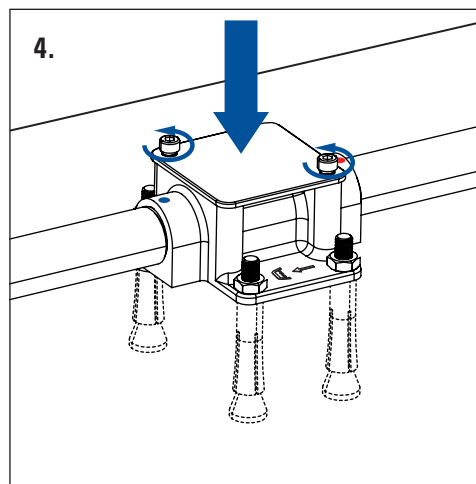

**PL** Schemat montażu i podłączenia podstawy baterii  
**EN** Installation and connection of a mixer's base scheme  
**DE** Badewannenarmatur: Montage und Anschlusschema  
**RU** Схема монтажа и подключения основания смесителя

**BGA 017M**

**PL** Schemat montażu i podłączenia podstawy baterii  
**EN** Installation and connection of a mixer's base scheme  
**DE** Badewannenarmatur: Montage und Anschlusschema  
**RU** Схема монтажа и подключения основания смесителя