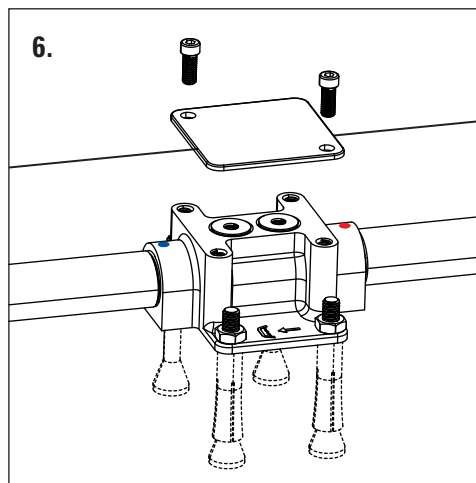

**PL** Schemat montażu i podłączenia podstawy baterii  
**EN** Installation and connection of a mixer's base scheme  
**DE** Badewannenarmatur: Montage und Anschlusschema  
**RU** Схема монтажа и подключения основания смесителя

**BGA 017M**

**PL** Schemat montażu i podłączenia podstawy baterii  
**EN** Installation and connection of a mixer's base scheme  
**DE** Badewannenarmatur: Montage und Anschlusschema  
**RU** Схема монтажа и подключения основания смесителя