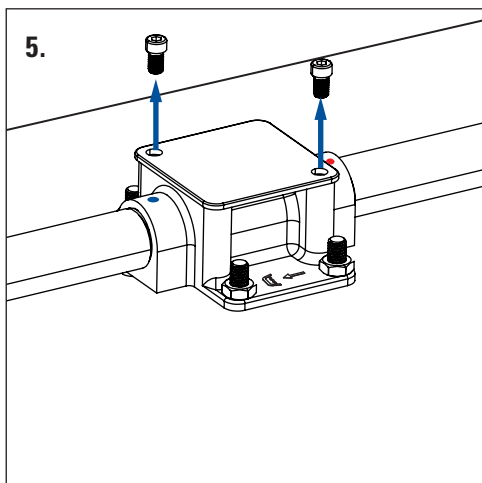

**PL** Schemat montażu i podłączenia podstawy baterii  
**EN** Installation and connection of a mixer's base scheme  
**DE** Badewannenarmatur: Montage und Anschlusschema  
**RU** Схема монтажа и подключения основания смесителя

**BGA 017M**

**PL** Schemat montażu i podłączenia podstawy baterii  
**EN** Installation and connection of a mixer's base scheme  
**DE** Badewannenarmatur: Montage und Anschlusschema  
**RU** Схема монтажа и подключения основания смесителя