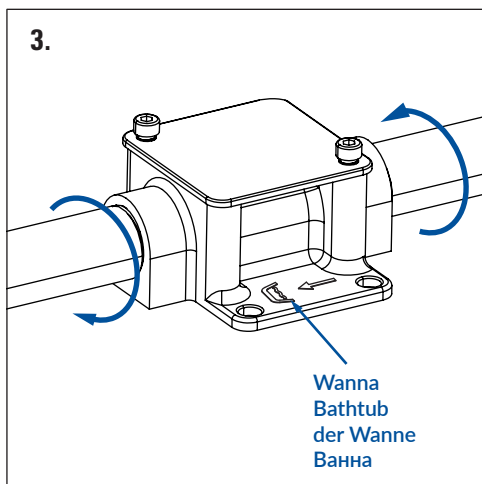

**PL** Schemat montażu i podłączenia podstawy baterii  
**EN** Installation and connection of a mixer's base scheme  
**DE** Badewannenarmatur: Montage und Anschlusschema  
**RU** Схема монтажа и подключения основания смесителя

**BGA 017M**

**PL** Schemat montażu i podłączenia podstawy baterii  
**EN** Installation and connection of a mixer's base scheme  
**DE** Badewannenarmatur: Montage und Anschlusschema  
**RU** Схема монтажа и подключения основания смесителя