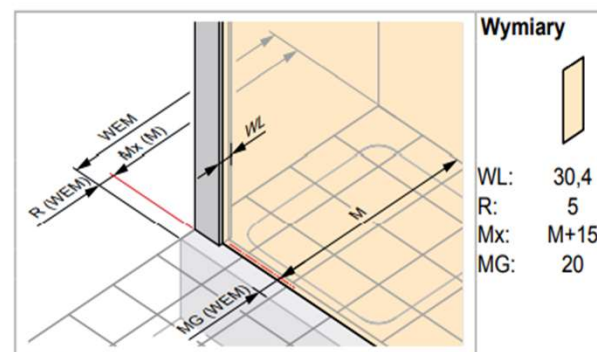

Garda – Vitale by Huppe, ścianka boczna do drzwi suwanych, 4-kąt
 CU0503069322, CU0505069322 , CU0507069322 informacje techniczne

Wymiary

WL:	30,4
R:	5
Mx:	M+15
MG:	20

WEM = warunki zabudowy na brodziku (000)
 M = wymiar montażowy środka szkła (001)

Wysokość	Typ	WEM B	M (środek szkła) B
1900	SW 800	785-810	765-790
	SW 900	885-910	865-890
	SW 1000	985-1010	965-990