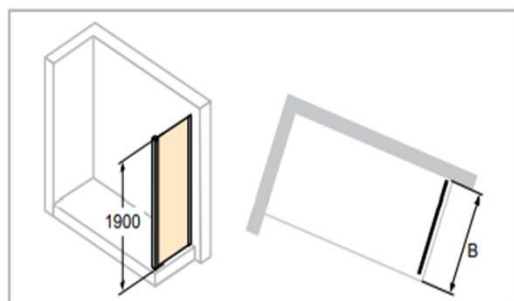

Garda – Vitale by Huppe, ścianka boczna do drzwi suwanych, 4-kąt
 CU0503069322, CU0505069322 , CU0507069322 informacje techniczne

Wymiary

WL:	30,4
R:	5
Mx:	M+15
MG:	20

WEM = warunki zabudowy na brodziku (000)
 M = wymiar montażowy środka szkła (001)

Wysokość	Typ	WEM B	M (środek szkła) B
1900	SW 800	785-810	765-790
	SW 900	885-910	865-890
	SW 1000	985-1010	965-990