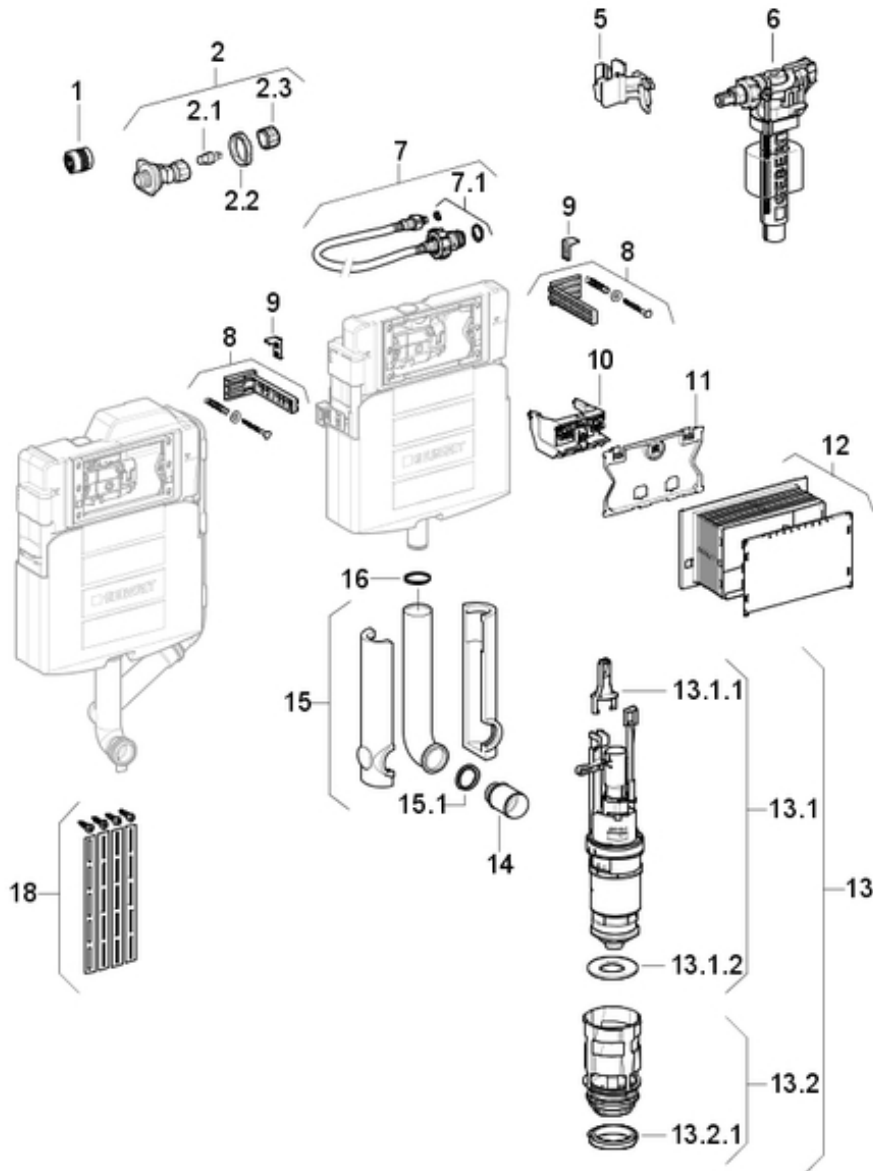

Spluczka podtynkowa UP320, uruchamiana z przodu

Rok produkcji 2008-

109.300.00.5

Nazwa modelu:

UP320

Grupy montażowe-Nr.:

-

Wymiar / Wzór:

Otwór serwisowy: 22 x 14 cm, spluczka: 39.5 x 42.5 cm

PA-Numer:

-

Poz.	Opis	Artykuł nr	Komentarz
1	Adapter MeplaFix MF20-Rp1/2	632.001.00.1	
2	Zawór kątowy UP200	240.269.00.1	
2	Zawór kątowy UP320 odporny na odcynkowanie	240.847.00.1	
2.1	Wrzeciono zaworu kąтового UP200	240.298.00.1	
2.2	Przeciwnakrętka zaworu kąтового UP320	241.857.00.1	
2.3	Pokrętko zaworu kąтового UP200	240.347.00.1	
5	Uchwyt zaworu napełniającego UP300	240.923.00.1	
6	Zawór napełniający Unifill do spłuczek podtynkowych	240.705.00.1	
6	Zawór napełniający Impuls380 z przyłączem bocznym		> Pokrewna lista części zamiennych
7	Wężyk przyłączeniowy UP300	240.921.00.1	
7	Wężyk połączeniowy UP320 odporny na odcynkowanie	241.854.00.1	
7.1	Uszczelka wężyka przyłączeniowego	240.922.00.1	
8	Kątownik mocujący	465.027.00.1	
9	Zatyczka kątownika mocującego	889.711.00.1	
10	Nasada kozłowa UP320	241.829.00.1	
11	Płytko ochronna UP320	241.824.00.1	
12	Skrzynka ochronna UP320	241.826.00.1	
13	Zawór spustowy z gniazdem UP320	241.858.00.1	
13.1	Zawór spustowy dwudzielny UP300	240.622.00.1	
13.1.1	Uchwyt zaworu spustowego (zestaw)	241.167.00.1	
13.1.2	Uszczelka zaworu spustowego	816.418.00.1	
13.2	Gniazdo zaworu spustowego UP320	241.859.00.1	
13.2.1	Uszczelka gniazda zaworu spustowego UP320	241.868.00.1	
14	Zaślepka rury spustowej	362.796.92.1	
15	Rura spłukująca PE, podtynkowa	119.652.16.1	
15.1	Uszczelka kielicha dopływowego PE d45	362.771.00.1	
16	Uszczelka O-ring	892.975.00.1	
18	Zestaw mocujący spłuczki podtynk.	241.017.00.1	